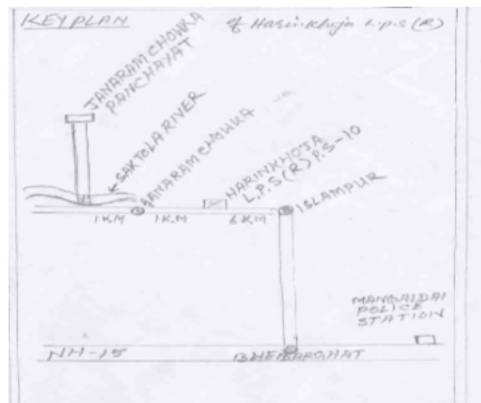

নিৰ্বাচক পঞ্জীয়ন বিষয়াৰ স্বাক্ষৰ

Nazri Naksha

Google Map View

Polling Station Building Front View

ভোটগ্ৰহন কেন্দ্ৰৰ সন্মুখৰ দৃশ্য

Cad View

Key MAP View

| | | | | | |
|--|--------------------------|--|--------------------------|--|--------------------------|
| 1 নাম : ডেইজী ৰাজবংশী স্বামীৰ নাম: পংকজ বৰা ঘৰ নং : 00 বয়স : 27 লিঙ্গ : মহিলা | OIF0109918 ফটো উপলব্ধ | S 2 নাম : সুমিত্ৰা শইকীয়া স্বামীৰ নাম: বিশ্ব শইকীয়া ঘৰ নং : 1 বয়স : 49 লিঙ্গ : মহিলা | FCM1914585 ফটো উপলব্ধ | 3 নাম : যোগেন্দ্ৰ চহৰীয়া পিতাৰ নাম: তপেশ্বৰ চহৰীয়া ঘৰ নং : 1 বয়স : 44 লিঙ্গ : পুৰুষ | FCM1917313 ফটো উপলব্ধ |
| 4 নাম : পাপৰি চহৰীয়া স্বামীৰ নাম: যোগেন্দ্ৰ চহৰীয়া ঘৰ নং : 1 বয়স : 37 লিঙ্গ : মহিলা | FCM2252768 ফটো উপলব্ধ | S 5 নাম : দীপজ্যোতি শইকীয়া পিতাৰ নাম: বিশ্বজিত শইকীয়া ঘৰ নং : 1 বয়স : 29 লিঙ্গ : পুৰুষ | FCM0351650 ফটো উপলব্ধ | 6 নাম : নিৰপমা চহৰীয়া স্বামীৰ নাম: জুবন চহৰীয়া ঘৰ নং : 2 বয়স : 71 লিঙ্গ : মহিলা | FCM1917335 ফটো উপলব্ধ |
| 7 নাম : সঞ্জীৱ চহৰীয়া পিতাৰ নাম: জুবন চহৰীয়া ঘৰ নং : 2 বয়স : 54 লিঙ্গ : পুৰুষ | FCM1917346 ফটো উপলব্ধ | 8 নাম : লারনা চহৰীয়া স্বামীৰ নাম: সঞ্জীৱ চহৰীয়া ঘৰ নং : 2 বয়স : 47 লিঙ্গ : মহিলা | FCM1917357 ফটো উপলব্ধ | 9 নাম : নুপেন চহৰীয়া পিতাৰ নাম: জুবন চহৰীয়া ঘৰ নং : 2 বয়স : 39 লিঙ্গ : পুৰুষ | FCM1917368 ফটো উপলব্ধ |
| S 10 নাম : শিখা মনি শইকীয়া স্বামীৰ নাম: কুকাণ শইকীয়া ঘৰ নং : 2 বয়স : 31 লিঙ্গ : মহিলা | FCM0387209 ফটো উপলব্ধ | 11 নাম : কনিকা চহৰীয়া স্বামীৰ নাম: নুপেন চহৰীয়া ঘৰ নং : 2 বয়স : 27 লিঙ্গ : মহিলা | FCM1953652 ফটো উপলব্ধ | 12 নাম : ভবেন চহৰীয়া পিতাৰ নাম: দেহীৰাম চহৰীয়া ঘৰ নং : 3 বয়স : 66 লিঙ্গ : পুৰুষ | FCM1917380 ফটো উপলব্ধ |
| 13 নাম : হৰেন চহৰীয়া পিতাৰ নাম: দেহীৰাম চহৰীয়া ঘৰ নং : 3 বয়স : 57 লিঙ্গ : পুৰুষ | FCM1917404 ফটো উপলব্ধ | 14 নাম : দিপালী চহৰীয়া স্বামীৰ নাম: ভবেন চহৰীয়া ঘৰ নং : 3 বয়স : 56 লিঙ্গ : মহিলা | FCM1917391 ফটো উপলব্ধ | 15 নাম : ভাৰতী চহৰীয়া স্বামীৰ নাম: হৰেন চহৰীয়া ঘৰ নং : 3 বয়স : 54 লিঙ্গ : মহিলা | FCM1917415 ফটো উপলব্ধ |
| 16 নাম : মুকুল চহৰীয়া পিতাৰ নাম: দেহীৰাম চহৰীয়া ঘৰ নং : 3 বয়স : 49 লিঙ্গ : পুৰুষ | FCM1917426 ফটো উপলব্ধ | S 17 নাম : নৱ চহৰীয়া পিতাৰ নাম: দেহীৰাম চহৰীয়া ঘৰ নং : 3 বয়স : 47 লিঙ্গ : পুৰুষ | FCM1917437 ফটো উপলব্ধ | 18 নাম : মঞ্জু চহৰীয়া স্বামীৰ নাম: মুকুল চহৰীয়া ঘৰ নং : 3 বয়স : 43 লিঙ্গ : মহিলা | FCM1917448 ফটো উপলব্ধ |
| 19 নাম : জুবী চহৰীয়া পিতাৰ নাম: ভবেন্দ্ৰ চহৰীয়া ঘৰ নং : 3 বয়স : 29 লিঙ্গ : মহিলা | FCM1924556 ফটো উপলব্ধ | 20 নাম : হৃদয় চহৰীয়া পিতাৰ নাম: হৰেন্দ্ৰ চহৰীয়া ঘৰ নং : 3 বয়স : 23 লিঙ্গ : পুৰুষ | FCM1382357 ফটো উপলব্ধ | 21 নাম : লুকু চহৰীয়া স্বামীৰ নাম: কাৰ্তিক চহৰীয়া ঘৰ নং : 8 বয়স : 64 লিঙ্গ : মহিলা | FCM1917459 ফটো উপলব্ধ |
| 22 নাম : গুনেন্দ্র চহৰীয়া মাতৃৰ নাম: লুকু চহৰীয়া ঘৰ নং : 8 বয়স : 41 লিঙ্গ : পুৰুষ | FCM1917460 ফটো উপলব্ধ | 23 নাম : সুমিত্ৰা চহৰীয়া স্বামীৰ নাম: গুলেন্দ্র চহৰীয়া ঘৰ নং : 8 বয়স : 34 লিঙ্গ : মহিলা | FCM1917471 ফটো উপলব্ধ | 24 নাম : প্ৰফুল্ল চহৰীয়া পিতাৰ নাম: কাৰ্তিক চহৰীয়া ঘৰ নং : 5 বয়স : 59 লিঙ্গ : পুৰুষ | FCM1917482 ফটো উপলব্ধ |
| 25 নাম : ভবিতা চহৰীয়া স্বামীৰ নাম: প্ৰফুল্ল চহৰীয়া ঘৰ নং : 5 বয়স : 51 লিঙ্গ : মহিলা | FCM1917493 ফটো উপলব্ধ | 26 নাম : দেৱজিত চহৰীয়া পিতাৰ নাম: প্ৰফুল্ল চহৰীয়া ঘৰ নং : 5 বয়স : 27 লিঙ্গ : পুৰুষ | FCM0163436 ফটো উপলব্ধ | 27 নাম : অতুল চহৰীয়া পিতাৰ নাম: কাৰ্তিক চহৰীয়া ঘৰ নং : 6 বয়স : 57 লিঙ্গ : পুৰুষ | FCM1917506 ফটো উপলব্ধ |
| 28 নাম : বীনা চহৰীয়া স্বামীৰ নাম: অতুল চহৰীয়া ঘৰ নং : 6 বয়স : 49 লিঙ্গ : মহিলা | FCM1917517 ফটো উপলব্ধ | 29 নাম : বিদীপ চহৰীয়া পিতাৰ নাম: অতুল চহৰীয়া ঘৰ নং : 6 বয়স : 29 লিঙ্গ : পুৰুষ | FCM0419564 ফটো উপলব্ধ | 30 নাম : কংকন চহৰীয়া পিতাৰ নাম: অতুল চহৰীয়া ঘৰ নং : 6 বয়স : 24 লিঙ্গ : পুৰুষ | FCM1382340 ফটো উপলব্ধ |