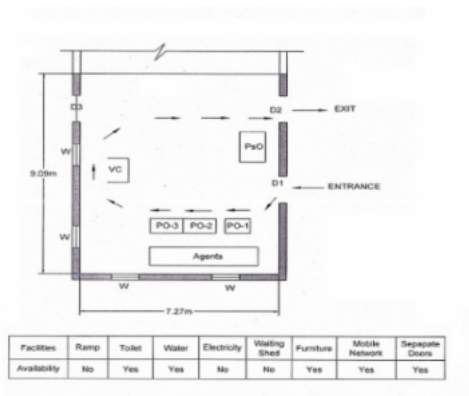

নিৰ্বাচক পঞ্জীয়ন বিষয়াৰ স্বাক্ষৰ

Nazri Naksha

Google Map View

Polling Station Building Front View

ভোটগ্ৰহন কেন্দ্ৰৰ সন্মুখৰ দৃশ্য

Cad View

Key MAP View

| | | | | | |
|--|--------------------------|--|--------------------------|--|--------------------------|
| 1 নাম : ডেইজী ৰাজবংশী স্বামীৰ নাম: পংকজ বৰা ঘৰ নং : 00 বয়স : 27 লিঙ্গ : মহিলা | OIF0109918 ফটো উপলব্ধ | S 2 নাম : সুমিত্ৰা শইকীয়া স্বামীৰ নাম: বিশ্ব শইকীয়া ঘৰ নং : 1 বয়স : 49 লিঙ্গ : মহিলা | FCM1914585 ফটো উপলব্ধ | 3 নাম : যোগেন্দ্ৰ চহৰীয়া পিতাৰ নাম: তপেশ্বৰ চহৰীয়া ঘৰ নং : 1 বয়স : 44 লিঙ্গ : পুৰুষ | FCM1917313 ফটো উপলব্ধ |
| 4 নাম : পাপৰি চহৰীয়া স্বামীৰ নাম: যোগেন্দ্ৰ চহৰীয়া ঘৰ নং : 1 বয়স : 37 লিঙ্গ : মহিলা | FCM2252768 ফটো উপলব্ধ | S 5 নাম : দীপজ্যোতি শইকীয়া পিতাৰ নাম: বিশ্বজিত শইকীয়া ঘৰ নং : 1 বয়স : 29 লিঙ্গ : পুৰুষ | FCM0351650 ফটো উপলব্ধ | 6 নাম : নিৰপমা চহৰীয়া স্বামীৰ নাম: জুবন চহৰীয়া ঘৰ নং : 2 বয়স : 71 লিঙ্গ : মহিলা | FCM1917335 ফটো উপলব্ধ |
| 7 নাম : সঞ্জীৱ চহৰীয়া পিতাৰ নাম: জুবন চহৰীয়া ঘৰ নং : 2 বয়স : 54 লিঙ্গ : পুৰুষ | FCM1917346 ফটো উপলব্ধ | 8 নাম : লারনা চহৰীয়া স্বামীৰ নাম: সঞ্জীৱ চহৰীয়া ঘৰ নং : 2 বয়স : 47 লিঙ্গ : মহিলা | FCM1917357 ফটো উপলব্ধ | 9 নাম : নুপেন চহৰীয়া পিতাৰ নাম: জুবন চহৰীয়া ঘৰ নং : 2 বয়স : 39 লিঙ্গ : পুৰুষ | FCM1917368 ফটো উপলব্ধ |
| S 10 নাম : শিখা মনি শইকীয়া স্বামীৰ নাম: কুকাণ শইকীয়া ঘৰ নং : 2 বয়স : 31 লিঙ্গ : মহিলা | FCM0387209 ফটো উপলব্ধ | 11 নাম : কনিকা চহৰীয়া স্বামীৰ নাম: নুপেন চহৰীয়া ঘৰ নং : 2 বয়স : 27 লিঙ্গ : মহিলা | FCM1953652 ফটো উপলব্ধ | 12 নাম : ভবেন চহৰীয়া পিতাৰ নাম: দেহীৰাম চহৰীয়া ঘৰ নং : 3 বয়স : 66 লিঙ্গ : পুৰুষ | FCM1917380 ফটো উপলব্ধ |
| 13 নাম : হৰেন চহৰীয়া পিতাৰ নাম: দেহীৰাম চহৰীয়া ঘৰ নং : 3 বয়স : 57 লিঙ্গ : পুৰুষ | FCM1917404 ফটো উপলব্ধ | 14 নাম : দিপালী চহৰীয়া স্বামীৰ নাম: ভবেন চহৰীয়া ঘৰ নং : 3 বয়স : 56 লিঙ্গ : মহিলা | FCM1917391 ফটো উপলব্ধ | 15 নাম : ভাৰতী চহৰীয়া স্বামীৰ নাম: হৰেন চহৰীয়া ঘৰ নং : 3 বয়স : 54 লিঙ্গ : মহিলা | FCM1917415 ফটো উপলব্ধ |
| 16 নাম : মুকুল চহৰীয়া পিতাৰ নাম: দেহীৰাম চহৰীয়া ঘৰ নং : 3 বয়স : 49 লিঙ্গ : পুৰুষ | FCM1917426 ফটো উপলব্ধ | S 17 নাম : নৱ চহৰীয়া পিতাৰ নাম: দেহীৰাম চহৰীয়া ঘৰ নং : 3 বয়স : 47 লিঙ্গ : পুৰুষ | FCM1917437 ফটো উপলব্ধ | 18 নাম : মঞ্জু চহৰীয়া স্বামীৰ নাম: মুকুল চহৰীয়া ঘৰ নং : 3 বয়স : 43 লিঙ্গ : মহিলা | FCM1917448 ফটো উপলব্ধ |
| 19 নাম : জুবী চহৰীয়া পিতাৰ নাম: ভবেন্দ্ৰ চহৰীয়া ঘৰ নং : 3 বয়স : 29 লিঙ্গ : মহিলা | FCM1924556 ফটো উপলব্ধ | 20 নাম : হৃদয় চহৰীয়া পিতাৰ নাম: হৰেন্দ্ৰ চহৰীয়া ঘৰ নং : 3 বয়স : 23 লিঙ্গ : পুৰুষ | FCM1382357 ফটো উপলব্ধ | 21 নাম : লুকু চহৰীয়া স্বামীৰ নাম: কাৰ্তিক চহৰীয়া ঘৰ নং : 8 বয়স : 64 লিঙ্গ : মহিলা | FCM1917459 ফটো উপলব্ধ |
| 22 নাম : গুনেন্দ্র চহৰীয়া মাতৃৰ নাম: লুকু চহৰীয়া ঘৰ নং : 8 বয়স : 41 লিঙ্গ : পুৰুষ | FCM1917460 ফটো উপলব্ধ | 23 নাম : সুমিত্ৰা চহৰীয়া স্বামীৰ নাম: গুলেন্দ্র চহৰীয়া ঘৰ নং : 8 বয়স : 34 লিঙ্গ : মহিলা | FCM1917471 ফটো উপলব্ধ | 24 নাম : প্ৰফুল্ল চহৰীয়া পিতাৰ নাম: কাৰ্তিক চহৰীয়া ঘৰ নং : 5 বয়স : 59 লিঙ্গ : পুৰুষ | FCM1917482 ফটো উপলব্ধ |
| 25 নাম : ভবিতা চহৰীয়া স্বামীৰ নাম: প্ৰফুল্ল চহৰীয়া ঘৰ নং : 5 বয়স : 51 লিঙ্গ : মহিলা | FCM1917493 ফটো উপলব্ধ | 26 নাম : দেৱজিত চহৰীয়া পিতাৰ নাম: প্ৰফুল্ল চহৰীয়া ঘৰ নং : 5 বয়স : 27 লিঙ্গ : পুৰুষ | FCM0163436 ফটো উপলব্ধ | 27 নাম : অতুল চহৰীয়া পিতাৰ নাম: কাৰ্তিক চহৰীয়া ঘৰ নং : 6 বয়স : 57 লিঙ্গ : পুৰুষ | FCM1917506 ফটো উপলব্ধ |
| 28 নাম : বীনা চহৰীয়া স্বামীৰ নাম: অতুল চহৰীয়া ঘৰ নং : 6 বয়স : 49 লিঙ্গ : মহিলা | FCM1917517 ফটো উপলব্ধ | 29 নাম : বিদীপ চহৰীয়া পিতাৰ নাম: অতুল চহৰীয়া ঘৰ নং : 6 বয়স : 29 লিঙ্গ : পুৰুষ | FCM0419564 ফটো উপলব্ধ | 30 নাম : কংকন চহৰীয়া পিতাৰ নাম: অতুল চহৰীয়া ঘৰ নং : 6 বয়স : 24 লিঙ্গ : পুৰুষ | FCM1382340 ফটো উপলব্ধ |