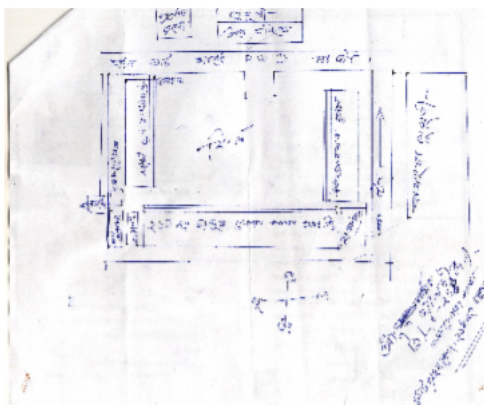

Nazri Naksha