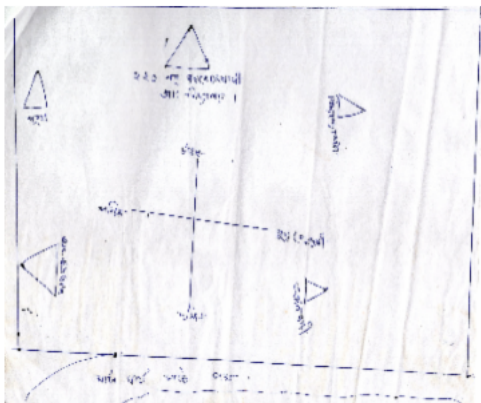

নিৰ্বাচক পঞ্জীয়ন বিষয়াৰ স্বাক্ষৰ

Nazri Naksha

Google Map View

Polling Station Building Front View

ভোটগ্ৰহন কেন্দ্ৰৰ সন্মুখৰ দৃশ্য

Cad View

Key MAP View

1 নাম : চম্পাৰতী ৰাজবংশী স্বামীৰ নাম : কেশৱ শইকীয়া ঘৰ নং : 00 বয়স : 30 লিঙ্গ : মহিলা	OIF0080929 ফটো উপলব্ধ	S 2 নাম : ভেলৌ শইকীয়া পিতাৰ নাম : ৰজত শইকীয়া ঘৰ নং : 79 বয়স : 79 লিঙ্গ : পুৰুষ	FCM1854564 ফটো উপলব্ধ	3 নাম : সৰ্বেশ্বৰী শইকীয়া স্বামীৰ নাম : ভেলৌ শইকীয়া ঘৰ নং : 1 বয়স : 69 লিঙ্গ : মহিলা	FCM1854575 ফটো উপলব্ধ
4 নাম : চিত্ৰ শইকীয়া স্বামীৰ নাম : পবিত্ৰ শইকীয়া ঘৰ নং : 2 বয়স : 54 লিঙ্গ : মহিলা	FCM1854586 ফটো উপলব্ধ	5 নাম : চন্দ্ৰমা দাস স্বামীৰ নাম : ধ্ৰুৱ দাস ঘৰ নং : 2ক বয়স : 27 লিঙ্গ : মহিলা	FCM1782853 ফটো উপলব্ধ	6 নাম : হীৰক জ্যোতি শইকীয়া পিতাৰ নাম : পবিত্ৰ শইকীয়া ঘৰ নং : 2খ বয়স : 28 লিঙ্গ : পুৰুষ	FCM0389668 ফটো উপলব্ধ
S 7 নাম : কাজেই শইকীয়া স্বামীৰ নাম : ভোদেৰাম শইকীয়া ঘৰ নং : 2ক বয়স : 89 লিঙ্গ : মহিলা	FCM1854600 ফটো উপলব্ধ	8 নাম : পবিত্ৰ শইকীয়া মাতৃৰ নাম : কাজেই শইকীয়া ঘৰ নং : 2খ বয়স : 64 লিঙ্গ : পুৰুষ	FCM1854597 ফটো উপলব্ধ	9 নাম : বসুন্ধৰী শইকীয়া স্বামীৰ নাম : হৰিন্দ্ৰ শইকীয়া ঘৰ নং : 2খ বয়স : 64 লিঙ্গ : মহিলা	FCM1854644 ফটো উপলব্ধ
10 নাম : ধ্ৰুৱ দাস মাতৃৰ নাম : বোনেশ্বৰী শইকীয়া দাস ঘৰ নং : 2ক বয়স : 39 লিঙ্গ : পুৰুষ	FCM1854622 ফটো উপলব্ধ	11 নাম : হেমাঙ্গ শইকীয়া পিতাৰ নাম : হৰিন্দ্ৰ শইকীয়া ঘৰ নং : 2খ বয়স : 31 লিঙ্গ : পুৰুষ	FCM1854655 ফটো উপলব্ধ	12 নাম : সুমিত্ৰা শইকীয়া স্বামীৰ নাম : দেৱকান্ত শইকীয়া ঘৰ নং : 3 বয়স : 59 লিঙ্গ : মহিলা	FCM1854677 ফটো উপলব্ধ
13 নাম : সঞ্জীৱ শইকীয়া পিতাৰ নাম : দেৱকান্ত শইকীয়া ঘৰ নং : 3 বয়স : 32 লিঙ্গ : পুৰুষ	FCM1854688 ফটো উপলব্ধ	14 নাম : ধৰিত্ৰী শইকীয়া স্বামীৰ নাম : সঞ্জীৱ শইকীয়া ঘৰ নং : 3 বয়স : 30 লিঙ্গ : মহিলা	FCM0361170 ফটো উপলব্ধ	15 নাম : ৰাজ বৰুৱা স্বামীৰ নাম : নিপেন বৰুৱা ঘৰ নং : 3 বয়স : 28 লিঙ্গ : মহিলা	FCM0390005 ফটো উপলব্ধ
16 নাম : চনী শইকীয়া স্বামীৰ নাম : কুশেশ্বৰ শইকীয়া ঘৰ নং : 4 ক বয়স : 22 লিঙ্গ : মহিলা	FCM2306843 ফটো উপলব্ধ	17 নাম : পুষ্পধৰ শইকীয়া পিতাৰ নাম : লোমাই শইকীয়া ঘৰ নং : 8 ক বয়স : 59 লিঙ্গ : পুৰুষ	FCM1854699 ফটো উপলব্ধ	18 নাম : বাবুল শইকীয়া পিতাৰ নাম : লোমাই শইকীয়া ঘৰ নং : 8 খ বয়স : 54 লিঙ্গ : পুৰুষ	FCM1854735 ফটো উপলব্ধ
19 নাম : গধূলী শইকীয়া স্বামীৰ নাম : পুষ্প শইকীয়া ঘৰ নং : 8 ক বয়স : 54 লিঙ্গ : মহিলা	FCM1854702 ফটো উপলব্ধ	20 নাম : শাৰদ্য শইকীয়া স্বামীৰ নাম : বাবুল শইকীয়া ঘৰ নং : 8 খ বয়স : 44 লিঙ্গ : মহিলা	FCM1854746 ফটো উপলব্ধ	21 নাম : কুশেশ্বৰ শইকীয়া পিতাৰ নাম : পুষ্প শইকীয়া ঘৰ নং : 8 ক বয়স : 39 লিঙ্গ : পুৰুষ	FCM1854713 ফটো উপলব্ধ
22 নাম : ধনজিত শইকীয়া পিতাৰ নাম : পুষ্প শইকীয়া ঘৰ নং : 8 গ বয়স : 35 লিঙ্গ : পুৰুষ	FCM1854757 ফটো উপলব্ধ	23 নাম : ৰূপজ্যোতি শইকীয়া স্বামীৰ নাম : ধনজিত শইকীয়া ঘৰ নং : 8 ক বয়স : 34 লিঙ্গ : মহিলা	FCM1854724 ফটো উপলব্ধ	24 নাম : প্ৰবীন বৰুৱা পিতাৰ নাম : ক্ষীতেশ্বৰ বৰুৱা ঘৰ নং : 5 বয়স : 57 লিঙ্গ : পুৰুষ	FCM1854768 ফটো উপলব্ধ
25 নাম : পুতুলী বৰুৱা স্বামীৰ নাম : প্ৰবীন বৰুৱা ঘৰ নং : 5 বয়স : 49 লিঙ্গ : মহিলা	FCM1854779 ফটো উপলব্ধ	#2 26 নাম : জয়শ্ৰী বৰুৱা পিতাৰ নাম : প্ৰবীন বৰুৱা ঘৰ নং : 5 বয়স : 27 লিঙ্গ : মহিলা	FCM0360255 ফটো উপলব্ধ	27 নাম : জ্যোতিমান বৰুৱা পিতাৰ নাম : প্ৰবীন বৰুৱা ঘৰ নং : 5 বয়স : 21 লিঙ্গ : পুৰুষ	OIF0041301 ফটো উপলব্ধ
28 নাম : দামোদৰ চলিহা পিতাৰ নাম : গনেশ্বৰ চলিহা ঘৰ নং : 6 বয়স : 83 লিঙ্গ : পুৰুষ	FCM1854780 ফটো উপলব্ধ	29 নাম : দোমাই চলিহা স্বামীৰ নাম : দামোদৰ চলিহা ঘৰ নং : 6 বয়স : 69 লিঙ্গ : মহিলা	FCM1854791 ফটো উপলব্ধ	30 নাম : পংকজ চলিহা পিতাৰ নাম : দামোদৰ চলিহা ঘৰ নং : 6 বয়স : 54 লিঙ্গ : পুৰুষ	FCM1854804 ফটো উপলব্ধ