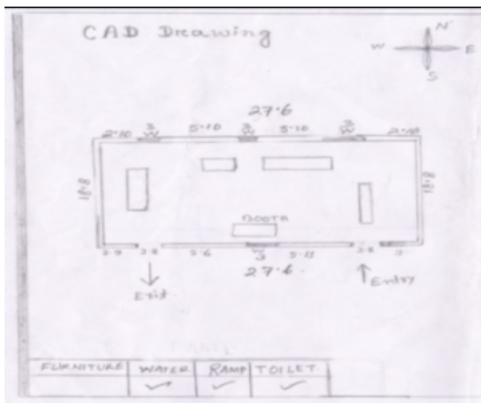

নিৰ্বাচক পঞ্জীয়ন বিষয়াৰ স্বাক্ষৰ

Nazri Naksha

Google Map View

Polling Station Building Front View

ভোটগ্ৰহন কেন্দ্ৰৰ সন্মুখৰ দৃশ্য

Cad View

Key MAP View

1 নাম : চম্পাৰতী ৰাজবংশী স্বামীৰ নাম : কেশৱ শইকীয়া ঘৰ নং : 00 বয়স : 30 লিঙ্গ : মহিলা	OIF0080929 ফটো উপলব্ধ	S 2 নাম : ভেলৌ শইকীয়া পিতাৰ নাম : ৰজত শইকীয়া ঘৰ নং : 79 বয়স : 79 লিঙ্গ : পুৰুষ	FCM1854564 ফটো উপলব্ধ	3 নাম : সৰ্বেশ্বৰী শইকীয়া স্বামীৰ নাম : ভেলৌ শইকীয়া ঘৰ নং : 1 বয়স : 69 লিঙ্গ : মহিলা	FCM1854575 ফটো উপলব্ধ
4 নাম : চিত্ৰ শইকীয়া স্বামীৰ নাম : পবিত্ৰ শইকীয়া ঘৰ নং : 2 বয়স : 54 লিঙ্গ : মহিলা	FCM1854586 ফটো উপলব্ধ	5 নাম : চন্দ্ৰমা দাস স্বামীৰ নাম : ধ্ৰুৱ দাস ঘৰ নং : 2ক বয়স : 27 লিঙ্গ : মহিলা	FCM1782853 ফটো উপলব্ধ	6 নাম : হীৰক জ্যোতি শইকীয়া পিতাৰ নাম : পবিত্ৰ শইকীয়া ঘৰ নং : 2খ বয়স : 28 লিঙ্গ : পুৰুষ	FCM0389668 ফটো উপলব্ধ
S 7 নাম : কাজেই শইকীয়া স্বামীৰ নাম : ভোদেৰাম শইকীয়া ঘৰ নং : 2ক বয়স : 89 লিঙ্গ : মহিলা	FCM1854600 ফটো উপলব্ধ	8 নাম : পবিত্ৰ শইকীয়া মাতৃৰ নাম : কাজেই শইকীয়া ঘৰ নং : 2খ বয়স : 64 লিঙ্গ : পুৰুষ	FCM1854597 ফটো উপলব্ধ	9 নাম : বসুন্ধৰী শইকীয়া স্বামীৰ নাম : হৰিন্দ্ৰ শইকীয়া ঘৰ নং : 2খ বয়স : 64 লিঙ্গ : মহিলা	FCM1854644 ফটো উপলব্ধ
10 নাম : ধ্ৰুৱ দাস মাতৃৰ নাম : বোনেশ্বৰী শইকীয়া দাস ঘৰ নং : 2ক বয়স : 39 লিঙ্গ : পুৰুষ	FCM1854622 ফটো উপলব্ধ	11 নাম : হেমাঙ্গ শইকীয়া পিতাৰ নাম : হৰিন্দ্ৰ শইকীয়া ঘৰ নং : 2খ বয়স : 31 লিঙ্গ : পুৰুষ	FCM1854655 ফটো উপলব্ধ	12 নাম : সুমিত্ৰা শইকীয়া স্বামীৰ নাম : দেৱকান্ত শইকীয়া ঘৰ নং : 3 বয়স : 59 লিঙ্গ : মহিলা	FCM1854677 ফটো উপলব্ধ
13 নাম : সঞ্জীৱ শইকীয়া পিতাৰ নাম : দেৱকান্ত শইকীয়া ঘৰ নং : 3 বয়স : 32 লিঙ্গ : পুৰুষ	FCM1854688 ফটো উপলব্ধ	14 নাম : ধৰিত্ৰী শইকীয়া স্বামীৰ নাম : সঞ্জীৱ শইকীয়া ঘৰ নং : 3 বয়স : 30 লিঙ্গ : মহিলা	FCM0361170 ফটো উপলব্ধ	15 নাম : ৰাজ বৰুৱা স্বামীৰ নাম : নিপেন বৰুৱা ঘৰ নং : 3 বয়স : 28 লিঙ্গ : মহিলা	FCM0390005 ফটো উপলব্ধ
16 নাম : চনী শইকীয়া স্বামীৰ নাম : কুশেশ্বৰ শইকীয়া ঘৰ নং : 4 ক বয়স : 22 লিঙ্গ : মহিলা	FCM2306843 ফটো উপলব্ধ	17 নাম : পুষ্পধৰ শইকীয়া পিতাৰ নাম : লোমাই শইকীয়া ঘৰ নং : 8 ক বয়স : 59 লিঙ্গ : পুৰুষ	FCM1854699 ফটো উপলব্ধ	18 নাম : বাবুল শইকীয়া পিতাৰ নাম : লোমাই শইকীয়া ঘৰ নং : 8 খ বয়স : 54 লিঙ্গ : পুৰুষ	FCM1854735 ফটো উপলব্ধ
19 নাম : গধূলী শইকীয়া স্বামীৰ নাম : পুষ্প শইকীয়া ঘৰ নং : 8 ক বয়স : 54 লিঙ্গ : মহিলা	FCM1854702 ফটো উপলব্ধ	20 নাম : শাৰদ্য শইকীয়া স্বামীৰ নাম : বাবুল শইকীয়া ঘৰ নং : 8 খ বয়স : 44 লিঙ্গ : মহিলা	FCM1854746 ফটো উপলব্ধ	21 নাম : কুশেশ্বৰ শইকীয়া পিতাৰ নাম : পুষ্প শইকীয়া ঘৰ নং : 8 ক বয়স : 39 লিঙ্গ : পুৰুষ	FCM1854713 ফটো উপলব্ধ
22 নাম : ধনজিত শইকীয়া পিতাৰ নাম : পুষ্প শইকীয়া ঘৰ নং : 8 গ বয়স : 35 লিঙ্গ : পুৰুষ	FCM1854757 ফটো উপলব্ধ	23 নাম : ৰূপজ্যোতি শইকীয়া স্বামীৰ নাম : ধনজিত শইকীয়া ঘৰ নং : 8 ক বয়স : 34 লিঙ্গ : মহিলা	FCM1854724 ফটো উপলব্ধ	24 নাম : প্ৰবীন বৰুৱা পিতাৰ নাম : ক্ষীতেশ্বৰ বৰুৱা ঘৰ নং : 5 বয়স : 57 লিঙ্গ : পুৰুষ	FCM1854768 ফটো উপলব্ধ
25 নাম : পুতুলী বৰুৱা স্বামীৰ নাম : প্ৰবীন বৰুৱা ঘৰ নং : 5 বয়স : 49 লিঙ্গ : মহিলা	FCM1854779 ফটো উপলব্ধ	#2 26 নাম : জয়শ্ৰী বৰুৱা পিতাৰ নাম : প্ৰবীন বৰুৱা ঘৰ নং : 5 বয়স : 27 লিঙ্গ : মহিলা	FCM0360255 ফটো উপলব্ধ	27 নাম : জ্যোতিমান বৰুৱা পিতাৰ নাম : প্ৰবীন বৰুৱা ঘৰ নং : 5 বয়স : 21 লিঙ্গ : পুৰুষ	OIF0041301 ফটো উপলব্ধ
28 নাম : দামোদৰ চলিহা পিতাৰ নাম : গনেশ্বৰ চলিহা ঘৰ নং : 6 বয়স : 83 লিঙ্গ : পুৰুষ	FCM1854780 ফটো উপলব্ধ	29 নাম : দোমাই চলিহা স্বামীৰ নাম : দামোদৰ চলিহা ঘৰ নং : 6 বয়স : 69 লিঙ্গ : মহিলা	FCM1854791 ফটো উপলব্ধ	30 নাম : পংকজ চলিহা পিতাৰ নাম : দামোদৰ চলিহা ঘৰ নং : 6 বয়স : 54 লিঙ্গ : পুৰুষ	FCM1854804 ফটো উপলব্ধ