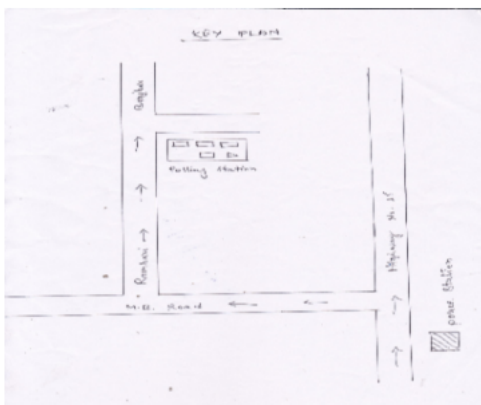

Nazri Naksha