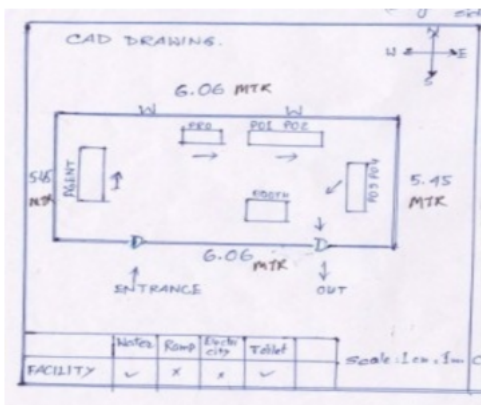

নিৰ্বাচক পঞ্জীয়ন বিষয়াৰ স্বাক্ষৰ

Nazri Naksha

Google Map View

Polling Station Building Front View

ভোটগ্ৰহন কেন্দ্ৰৰ সন্মুখৰ দৃশ্য

Cad View

Key MAP View

1 নাম : তৰালী দেবী স্বামীৰ নাম: শূলপাণি দেৱ শৰ্মা ঘৰ নং : 00 বয়স : 39 লিঙ্গ : মহিলা	OIF0091314 ফটো উপলব্ধ	2 নাম : দুৰ্গ শৰ্মা পিতাৰ নাম: মহীকান্ত শৰ্মা ঘৰ নং : 1 বয়স : 83 লিঙ্গ : পুৰুষ	FCM1924567 ফটো উপলব্ধ	3 নাম : ভদ্র কান্ত শৰ্মা পিতাৰ নাম: মহী কান্ত শৰ্মা ঘৰ নং : 1 বয়স : 65 লিঙ্গ : পুৰুষ	FCM1924647 ফটো উপলব্ধ
4 নাম : মিন দেৱী স্বামীৰ নাম: ব্ৰজেন্দ্ৰ শৰ্মা ঘৰ নং : 1 বয়স : 59 লিঙ্গ : মহিলা	FCM1924603 ফটো উপলব্ধ	5 নাম : উমেশ চন্দ্ৰ শৰ্মা পিতাৰ নাম: মহী কান্ত শৰ্মা ঘৰ নং : 1 বয়স : 58 লিঙ্গ : পুৰুষ	FCM1924669 ফটো উপলব্ধ	6 নাম : মিনতি দেৱী স্বামীৰ নাম: ভদ্রকান্ত শৰ্মা ঘৰ নং : 1 বয়স : 54 লিঙ্গ : মহিলা	FCM1924658 ফটো উপলব্ধ
7 নাম : দীপক শৰ্মা পিতাৰ নাম: দুৰ্গ শৰ্মা ঘৰ নং : 1 বয়স : 49 লিঙ্গ : পুৰুষ	FCM1924589 ফটো উপলব্ধ	8 নাম : ভূচিত্ৰা ভাগৱতী স্বামীৰ নাম: উমেশ চন্দ্ৰ শৰ্মা ঘৰ নং : 1 বয়স : 47 লিঙ্গ : মহিলা	FCM1924670 ফটো উপলব্ধ	9 নাম : অঞ্জল শৰ্মা পিতাৰ নাম: ব্ৰজেন শৰ্মা ঘৰ নং : 1 বয়স : 30 লিঙ্গ : পুৰুষ	FCM1933217 ফটো উপলব্ধ
10 নাম : ঋতুৰাজ শৰ্মা শৰ্মা পিতাৰ নাম: ব্ৰজেন্দ্ৰ দেৱ শৰ্মা শৰ্মা ঘৰ নং : 1 বয়স : 25 লিঙ্গ : পুৰুষ	FCM0434548 ফটো উপলব্ধ	11 নাম : সাগৰিকা বৰুৱা স্বামীৰ নাম: দিগন্ত ডেকা ঘৰ নং : 01 বয়স : 22 লিঙ্গ : মহিলা	OIF0095844 ফটো উপলব্ধ	12 নাম : সুপ্ৰিয়া শৰ্মা পিতাৰ নাম: উমেশ চন্দ্ৰ শৰ্মা ঘৰ নং : 01 বয়স : 21 লিঙ্গ : মহিলা	OIF0003541 ফটো উপলব্ধ
13 নাম : কনেশ্বৰ শৰ্মা পিতাৰ নাম: দণ্ডীৰাম শৰ্মা ঘৰ নং : 2 বয়স : 64 লিঙ্গ : পুৰুষ	FCM1924705 ফটো উপলব্ধ	14 নাম : মুক্তানন্দ শৰ্মা পিতাৰ নাম: দণ্ডীৰাম শৰ্মা ঘৰ নং : 2 বয়স : 61 লিঙ্গ : পুৰুষ	FCM1924727 ফটো উপলব্ধ	15 নাম : বান বৰদলৈ স্বামীৰ নাম: মুক্তানন্দ শৰ্মা ঘৰ নং : 2 বয়স : 54 লিঙ্গ : মহিলা	FCM1924738 ফটো উপলব্ধ
16 নাম : দিপাঞ্জলী ভট্ট স্বামীৰ নাম: কনেশ্বৰ শৰ্মা ঘৰ নং : 2 বয়স : 54 লিঙ্গ : মহিলা	FCM1924716 ফটো উপলব্ধ	17 নাম : গীতাজলি দেৱী পিতাৰ নাম: দণ্ডীৰাম শৰ্মা ঘৰ নং : 2 বয়স : 54 লিঙ্গ : মহিলা	FCM1924750 ফটো উপলব্ধ	18 নাম : বিমল শৰ্মা পিতাৰ নাম: দণ্ডীৰাম শৰ্মা ঘৰ নং : 2 বয়স : 49 লিঙ্গ : পুৰুষ	FCM1924749 ফটো উপলব্ধ
19 নাম : খগেন্দ্ৰ নাথ দেৱ শৰ্মা পিতাৰ নাম: পদ্মনাথ দেৱ শৰ্মা ঘৰ নং : 3 বয়স : 76 লিঙ্গ : পুৰুষ	FCM0111526 ফটো উপলব্ধ	20 নাম : বুদ্ৰ নাথ শৰ্মা পিতাৰ নাম: পদ্মনাথ শৰ্মা ঘৰ নং : 3 বয়স : 72 লিঙ্গ : পুৰুষ	FCM1924761 ফটো উপলব্ধ	21 নাম : ড° জয় নাথ শৰ্মা পিতাৰ নাম: পদ্ম নাথ শৰ্মা ঘৰ নং : 3 বয়স : 69 লিঙ্গ : পুৰুষ	FCM1924807 ফটো উপলব্ধ
22 নাম : সুনীতি শৰ্মা ভাগৱতী স্বামীৰ নাম: খগেন্দ্ৰ নাথ দেৱ শৰ্মা ঘৰ নং : 3 বয়স : 67 লিঙ্গ : মহিলা	FCM0111559 ফটো উপলব্ধ	23 নাম : গোলাপী শৰ্মা স্বামীৰ নাম: বুদ্ৰ নাথ শৰ্মা ঘৰ নং : 3 বয়স : 62 লিঙ্গ : মহিলা	FCM1924772 ফটো উপলব্ধ	24 নাম : দেৱব্ৰত শৰ্মা পিতাৰ নাম: পদ্মনাথ শৰ্মা ঘৰ নং : 3 বয়স : 59 লিঙ্গ : পুৰুষ	FCM1924818 ফটো উপলব্ধ
25 নাম : জ্যোতিমা শৰ্মা স্বামীৰ নাম: দেৱব্ৰত শৰ্মা ঘৰ নং : 3 বয়স : 54 লিঙ্গ : মহিলা	FCM1924829 ফটো উপলব্ধ	26 নাম : অলকেশ ভৰদ্বাজ পিতাৰ নাম: বুদ্ৰ নাথ শৰ্মা ঘৰ নং : 3 বয়স : 42 লিঙ্গ : পুৰুষ	FCM1924783 ফটো উপলব্ধ	27 নাম : মানসজ্যোতি ভৰদ্বাজ পিতাৰ নাম: খগেন্দ্ৰ নাথ দেৱ শৰ্মা ঘৰ নং : 3 বয়স : 42 লিঙ্গ : পুৰুষ	FCM0111658 ফটো উপলব্ধ
28 নাম : মানসি শৰ্মা পিতাৰ নাম: বুদ্ৰ নাথ শৰ্মা ঘৰ নং : 3 বয়স : 40 লিঙ্গ : মহিলা	FCM1924794 ফটো উপলব্ধ	29 নাম : তাপসজ্যোতি ভৰদ্বাজ পিতাৰ নাম: খগেন্দ্ৰ নাথ দেৱ শৰ্মা ঘৰ নং : 3 বয়স : 38 লিঙ্গ : পুৰুষ	FCM0111757 ফটো উপলব্ধ	30 নাম : মিতালী শৰ্মা স্বামীৰ নাম: অলকেশ ভৰদ্বাজ ঘৰ নং : 3 বয়স : 34 লিঙ্গ : মহিলা	FCM1933079 ফটো উপলব্ধ