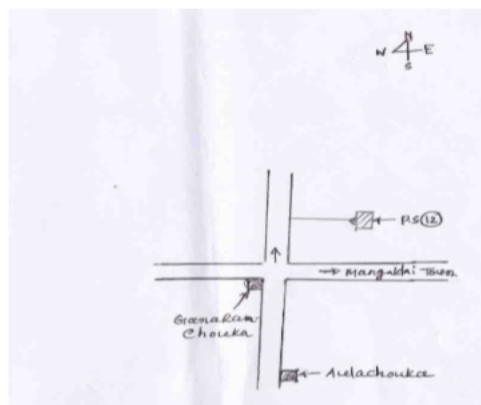

নিৰ্বাচক পঞ্জীয়ন বিষয়াৰ স্বাক্ষৰ

Nazri Naksha

Google Map View

Polling Station Building Front View

ভোটগ্ৰহন কেন্দ্ৰৰ সন্মুখৰ দৃশ্য

Cad View

Key MAP View

1 নাম : তৰালী দেবী স্বামীৰ নাম: শূলপাণি দেৱ শৰ্মা ঘৰ নং : 00 বয়স : 39 লিঙ্গ : মহিলা	OIF0091314 ফটো উপলব্ধ	2 নাম : দুৰ্গ শৰ্মা পিতাৰ নাম: মহীকান্ত শৰ্মা ঘৰ নং : 1 বয়স : 83 লিঙ্গ : পুৰুষ	FCM1924567 ফটো উপলব্ধ	3 নাম : ভদ্র কান্ত শৰ্মা পিতাৰ নাম: মহী কান্ত শৰ্মা ঘৰ নং : 1 বয়স : 65 লিঙ্গ : পুৰুষ	FCM1924647 ফটো উপলব্ধ
4 নাম : মিন দেৱী স্বামীৰ নাম: ব্ৰজেন্দ্ৰ শৰ্মা ঘৰ নং : 1 বয়স : 59 লিঙ্গ : মহিলা	FCM1924603 ফটো উপলব্ধ	5 নাম : উমেশ চন্দ্ৰ শৰ্মা পিতাৰ নাম: মহী কান্ত শৰ্মা ঘৰ নং : 1 বয়স : 58 লিঙ্গ : পুৰুষ	FCM1924669 ফটো উপলব্ধ	6 নাম : মিনতি দেৱী স্বামীৰ নাম: ভদ্রকান্ত শৰ্মা ঘৰ নং : 1 বয়স : 54 লিঙ্গ : মহিলা	FCM1924658 ফটো উপলব্ধ
7 নাম : দীপক শৰ্মা পিতাৰ নাম: দুৰ্গ শৰ্মা ঘৰ নং : 1 বয়স : 49 লিঙ্গ : পুৰুষ	FCM1924589 ফটো উপলব্ধ	8 নাম : ভূচিত্ৰা ভাগৱতী স্বামীৰ নাম: উমেশ চন্দ্ৰ শৰ্মা ঘৰ নং : 1 বয়স : 47 লিঙ্গ : মহিলা	FCM1924670 ফটো উপলব্ধ	9 নাম : অঞ্জল শৰ্মা পিতাৰ নাম: ব্ৰজেন শৰ্মা ঘৰ নং : 1 বয়স : 30 লিঙ্গ : পুৰুষ	FCM1933217 ফটো উপলব্ধ
10 নাম : ঋতুৰাজ শৰ্মা শৰ্মা পিতাৰ নাম: ব্ৰজেন্দ্ৰ দেৱ শৰ্মা শৰ্মা ঘৰ নং : 1 বয়স : 25 লিঙ্গ : পুৰুষ	FCM0434548 ফটো উপলব্ধ	11 নাম : সাগৰিকা বৰুৱা স্বামীৰ নাম: দিগন্ত ডেকা ঘৰ নং : 01 বয়স : 22 লিঙ্গ : মহিলা	OIF0095844 ফটো উপলব্ধ	12 নাম : সুপ্ৰিয়া শৰ্মা পিতাৰ নাম: উমেশ চন্দ্ৰ শৰ্মা ঘৰ নং : 01 বয়স : 21 লিঙ্গ : মহিলা	OIF0003541 ফটো উপলব্ধ
13 নাম : কনেশ্বৰ শৰ্মা পিতাৰ নাম: দণ্ডীৰাম শৰ্মা ঘৰ নং : 2 বয়স : 64 লিঙ্গ : পুৰুষ	FCM1924705 ফটো উপলব্ধ	14 নাম : মুক্তানন্দ শৰ্মা পিতাৰ নাম: দণ্ডীৰাম শৰ্মা ঘৰ নং : 2 বয়স : 61 লিঙ্গ : পুৰুষ	FCM1924727 ফটো উপলব্ধ	15 নাম : বান বৰদলৈ স্বামীৰ নাম: মুক্তানন্দ শৰ্মা ঘৰ নং : 2 বয়স : 54 লিঙ্গ : মহিলা	FCM1924738 ফটো উপলব্ধ
16 নাম : দিপাঞ্জলী ভট্ট স্বামীৰ নাম: কনেশ্বৰ শৰ্মা ঘৰ নং : 2 বয়স : 54 লিঙ্গ : মহিলা	FCM1924716 ফটো উপলব্ধ	17 নাম : গীতাজলি দেৱী পিতাৰ নাম: দণ্ডীৰাম শৰ্মা ঘৰ নং : 2 বয়স : 54 লিঙ্গ : মহিলা	FCM1924750 ফটো উপলব্ধ	18 নাম : বিমল শৰ্মা পিতাৰ নাম: দণ্ডীৰাম শৰ্মা ঘৰ নং : 2 বয়স : 49 লিঙ্গ : পুৰুষ	FCM1924749 ফটো উপলব্ধ
19 নাম : খগেন্দ্ৰ নাথ দেৱ শৰ্মা পিতাৰ নাম: পদ্মনাথ দেৱ শৰ্মা ঘৰ নং : 3 বয়স : 76 লিঙ্গ : পুৰুষ	FCM0111526 ফটো উপলব্ধ	20 নাম : বুদ্ৰ নাথ শৰ্মা পিতাৰ নাম: পদ্মনাথ শৰ্মা ঘৰ নং : 3 বয়স : 72 লিঙ্গ : পুৰুষ	FCM1924761 ফটো উপলব্ধ	21 নাম : ড° জয় নাথ শৰ্মা পিতাৰ নাম: পদ্ম নাথ শৰ্মা ঘৰ নং : 3 বয়স : 69 লিঙ্গ : পুৰুষ	FCM1924807 ফটো উপলব্ধ
22 নাম : সুনীতি শৰ্মা ভাগৱতী স্বামীৰ নাম: খগেন্দ্ৰ নাথ দেৱ শৰ্মা ঘৰ নং : 3 বয়স : 67 লিঙ্গ : মহিলা	FCM0111559 ফটো উপলব্ধ	23 নাম : গোলাপী শৰ্মা স্বামীৰ নাম: বুদ্ৰ নাথ শৰ্মা ঘৰ নং : 3 বয়স : 62 লিঙ্গ : মহিলা	FCM1924772 ফটো উপলব্ধ	24 নাম : দেৱব্ৰত শৰ্মা পিতাৰ নাম: পদ্মনাথ শৰ্মা ঘৰ নং : 3 বয়স : 59 লিঙ্গ : পুৰুষ	FCM1924818 ফটো উপলব্ধ
25 নাম : জ্যোতিমা শৰ্মা স্বামীৰ নাম: দেৱব্ৰত শৰ্মা ঘৰ নং : 3 বয়স : 54 লিঙ্গ : মহিলা	FCM1924829 ফটো উপলব্ধ	26 নাম : অলকেশ ভৰদ্বাজ পিতাৰ নাম: বুদ্ৰ নাথ শৰ্মা ঘৰ নং : 3 বয়স : 42 লিঙ্গ : পুৰুষ	FCM1924783 ফটো উপলব্ধ	27 নাম : মানসজ্যোতি ভৰদ্বাজ পিতাৰ নাম: খগেন্দ্ৰ নাথ দেৱ শৰ্মা ঘৰ নং : 3 বয়স : 42 লিঙ্গ : পুৰুষ	FCM0111658 ফটো উপলব্ধ
28 নাম : মানসি শৰ্মা পিতাৰ নাম: বুদ্ৰ নাথ শৰ্মা ঘৰ নং : 3 বয়স : 40 লিঙ্গ : মহিলা	FCM1924794 ফটো উপলব্ধ	29 নাম : তাপসজ্যোতি ভৰদ্বাজ পিতাৰ নাম: খগেন্দ্ৰ নাথ দেৱ শৰ্মা ঘৰ নং : 3 বয়স : 38 লিঙ্গ : পুৰুষ	FCM0111757 ফটো উপলব্ধ	30 নাম : মিতালী শৰ্মা স্বামীৰ নাম: অলকেশ ভৰদ্বাজ ঘৰ নং : 3 বয়স : 34 লিঙ্গ : মহিলা	FCM1933079 ফটো উপলব্ধ