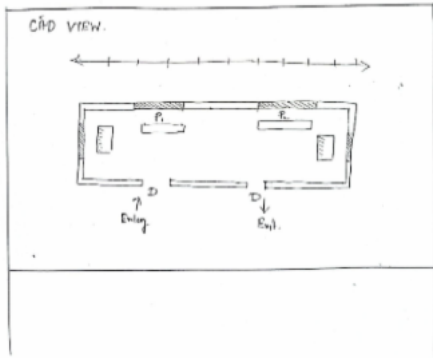

নিৰ্বাচক পঞ্জীয়ন বিষয়াৰ স্বাক্ষৰ

Nazri Naksha

Google Map View

Polling Station Building Front View

ভোটগ্ৰহন কেন্দ্ৰৰ সন্মুখৰ দৃশ্য

Cad View

Key MAP View

1 নাম : লক্ষ্যপতি ডেকা পিতাৰ নাম: ধাতুৰাম ডেকা ঘৰ নং : 321 বয়স : 64 লিঙ্গ : পুৰুষ	HPQ7137566 ফটো উপলব্ধ	2 নাম : বীনা ডেকা স্বামীৰ নাম: লক্ষ্যপতি ডেকা ঘৰ নং : 321 বয়স : 57 লিঙ্গ : মহিলা	HPQ7137577 ফটো উপলব্ধ	3 নাম : কন্দৰ্প ডেকা পিতাৰ নাম: লক্ষ্যপতি ডেকা ঘৰ নং : 321 বয়স : 30 লিঙ্গ : পুৰুষ	HPQ7138763 ফটো উপলব্ধ
4 নাম : হৰিশ ডেকা পিতাৰ নাম: লক্ষ্যপতি ডেকা ঘৰ নং : 321 বয়স : 27 লিঙ্গ : পুৰুষ	HPQ0179044 ফটো উপলব্ধ	5 নাম : লক্ষী ডেকা পিতাৰ নাম: মন্টিৰ ডেকা ঘৰ নং : 322 বয়স : 67 লিঙ্গ : পুৰুষ	HPQ7137497 ফটো উপলব্ধ	6 নাম : ভোগেশ্বৰী ডেকা স্বামীৰ নাম: লক্ষী ডেকা ঘৰ নং : 322 বয়স : 54 লিঙ্গ : মহিলা	HPQ7137500 ফটো উপলব্ধ
7 নাম : নুপেন ডেকা পিতাৰ নাম: লক্ষী ডেকা ঘৰ নং : 322 বয়স : 32 লিঙ্গ : পুৰুষ	HPQ7137817 ফটো উপলব্ধ	8 নাম : ৰমেশ ডেকা পিতাৰ নাম: মহীৰাম ডেকা ঘৰ নং : 323 বয়স : 67 লিঙ্গ : পুৰুষ	HPQ7137260 ফটো উপলব্ধ	9 নাম : কল্পনা ডেকা স্বামীৰ নাম: ৰমেশ ডেকা ঘৰ নং : 323 বয়স : 59 লিঙ্গ : মহিলা	HPQ7137271 ফটো উপলব্ধ
10 নাম : ৰাজীৱ ডেকা পিতাৰ নাম: ৰমেশ ডেকা ঘৰ নং : 323 বয়স : 35 লিঙ্গ : পুৰুষ	HPQ7137317 ফটো উপলব্ধ	11 নাম : ধৰিত্ৰী ডেকা স্বামীৰ নাম: ৰাজীৱ ডেকা ঘৰ নং : 323 বয়স : 34 লিঙ্গ : মহিলা	HPQ0603548 ফটো উপলব্ধ	12 নাম : কমল ডেকা পিতাৰ নাম: ৰমেশ ডেকা ঘৰ নং : 324 বয়স : 44 লিঙ্গ : পুৰুষ	HPQ7137293 ফটো উপলব্ধ
13 নাম : শেৱালী ডেকা স্বামীৰ নাম: কমল ডেকা ঘৰ নং : 324 বয়স : 30 লিঙ্গ : মহিলা	HPS2013925 ফটো উপলব্ধ	14 নাম : মাহেন্দি ডেকা স্বামীৰ নাম: দেবেন্দ্ৰ ডেকা ঘৰ নং : 325 বয়স : 54 লিঙ্গ : মহিলা	HPQ7137340 ফটো উপলব্ধ	15 নাম : প্ৰাঞ্জল ডেকা পিতাৰ নাম: দেবেন চন্দ্ৰ ডেকা ঘৰ নং : 325 বয়স : 30 লিঙ্গ : পুৰুষ	HPQ0301838 ফটো উপলব্ধ
16 নাম : সমঞ্জল ডেকা পিতাৰ নাম: দেবেন্দ্ৰ ডেকা ঘৰ নং : 325 বয়স : 26 লিঙ্গ : পুৰুষ	HPQ0603290 ফটো উপলব্ধ	17 নাম : অমৃত ডেকা পিতাৰ নাম: ধৰ্মকান্ত ডেকা ঘৰ নং : 326 বয়স : 54 লিঙ্গ : পুৰুষ	HPQ7137442 ফটো উপলব্ধ	18 নাম : দিপাঞ্জলী ডেকা স্বামীৰ নাম: অমৃত ডেকা ঘৰ নং : 326 বয়স : 37 লিঙ্গ : মহিলা	HPQ7138945 ফটো উপলব্ধ
19 নাম : চিত্ৰাৱালা ডেকা পিতাৰ নাম: ৰত্নেশ্বৰ ডেকা ঘৰ নং : 327 বয়স : 51 লিঙ্গ : মহিলা	HPQ7137362 ফটো উপলব্ধ	20 নাম : গুনেশ্বৰী চহৰীয়া স্বামীৰ নাম: মহেন্দ্ৰ চহৰীয়া ঘৰ নং : 328 বয়স : 64 লিঙ্গ : মহিলা	HPQ7137464 ফটো উপলব্ধ	21 নাম : পুলিন চহৰীয়া পিতাৰ নাম: মহেন্দ্ৰ চহৰীয়া ঘৰ নং : 328 বয়স : 43 লিঙ্গ : পুৰুষ	HPQ7137475 ফটো উপলব্ধ
22 নাম : বসন্ত চহৰীয়া পিতাৰ নাম: মহেন্দ্ৰ চহৰীয়া ঘৰ নং : 328 বয়স : 39 লিঙ্গ : পুৰুষ	HPQ7137486 ফটো উপলব্ধ	23 নাম : শেৱালী চহৰীয়া স্বামীৰ নাম: পুলিন চহৰীয়া ঘৰ নং : 328 বয়স : 33 লিঙ্গ : মহিলা	HPQ7138650 ফটো উপলব্ধ	24 নাম : পুত্ৰৱালা ডেকা পিতাৰ নাম: মন্টিৰ ডেকা ঘৰ নং : 329 বয়স : 49 লিঙ্গ : মহিলা	HPQ7137511 ফটো উপলব্ধ
25 নাম : বেফলা ডেকা পিতাৰ নাম: মন্টিৰ ডেকা ঘৰ নং : 330 বয়স : 44 লিঙ্গ : মহিলা	HPQ7137533 ফটো উপলব্ধ	26 নাম : নৰেন্দ্ৰ ডেকা পিতাৰ নাম: মন্টিৰ ডেকা ঘৰ নং : 331 বয়স : 47 লিঙ্গ : পুৰুষ	HPQ7137522 ফটো উপলব্ধ	27 নাম : সত্য ৰাম ডেকা পিতাৰ নাম: ধাতুকাম ৰাম ডেকা ঘৰ নং : 332 বয়স : 49 লিঙ্গ : পুৰুষ	HPQ7137599 ফটো উপলব্ধ
28 নাম : সুৰেন ডেকা পিতাৰ নাম: ভানুৰাম ডেকা ঘৰ নং : 333 বয়স : 61 লিঙ্গ : পুৰুষ	HPQ7137624 ফটো উপলব্ধ	29 নাম : তন্দা ডেকা স্বামীৰ নাম: সুৰেন ডেকা ঘৰ নং : 333 বয়স : 51 লিঙ্গ : মহিলা	HPQ7137635 ফটো উপলব্ধ	30 নাম : গৌতম ডেকা পিতাৰ নাম: সুৰেন ডেকা ঘৰ নং : 333 বয়স : 30 লিঙ্গ : পুৰুষ	HPQ7138718 ফটো উপলব্ধ