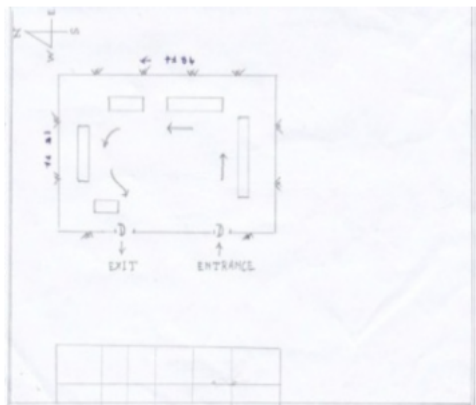

নিৰ্বাচক পঞ্জীয়ন বিষয়াৰ স্বাক্ষৰ

Nazri Naksha

Google Map View

Polling Station Building Front View

ভোটগ্ৰহন কেন্দ্ৰৰ সন্মুখৰ দৃশ্য

Cad View

Key MAP View

1 নাম : ক্ষেমেশ্বৰী ডেকা স্বামীৰ নাম: খগেন্দ্ৰ ডেকা ঘৰ নং : 1 বয়স : 64 লিঙ্গ : মহিলা	FCM1934561 ফটো উপলব্ধ	2 নাম : পৰেশ চন্দ্ৰ ডেকা পিতাৰ নাম: খগেন্দ্ৰ ডেকা ঘৰ নং : 1 বয়স : 49 লিঙ্গ : পুৰুষ	FCM1934572 ফটো উপলব্ধ	3 নাম : জিতুমনি ডেকা পিতাৰ নাম: খগেন্দ্ৰ ডেকা ঘৰ নং : 1 বয়স : 45 লিঙ্গ : পুৰুষ	FCM1934583 ফটো উপলব্ধ
4 নাম : জয়া সিংহ ডেকা স্বামীৰ নাম: পৰেশ ডেকা ঘৰ নং : 1 বয়স : 43 লিঙ্গ : মহিলা	FCM1934618 ফটো উপলব্ধ	5 নাম : পিংকুমনি ডেকা পিতাৰ নাম: খগেন্দ্ৰ ডেকা ঘৰ নং : 1 বয়স : 37 লিঙ্গ : পুৰুষ	FCM1934607 ফটো উপলব্ধ	6 নাম : ভৈৰবী ডেকা স্বামীৰ নাম: পিংকুমনি ডেকা ঘৰ নং : 1 বয়স : 34 লিঙ্গ : মহিলা	FCM1934629 ফটো উপলব্ধ
7 নাম : মনিষা বড়ো ডেকা মাতৃৰ নাম: জিতুমনি ডেকা ঘৰ নং : 1 বয়স : 27 লিঙ্গ : মহিলা	FCM0233247 ফটো উপলব্ধ	8 নাম : ধীৰাজ ডেকা পিতাৰ নাম: কৰুণা ডেকা ঘৰ নং : 01 বয়স : 22 লিঙ্গ : পুৰুষ	FCM1739648 ফটো উপলব্ধ	9 নাম : পুৰন হাজৰিকা পিতাৰ নাম: চন্দ্ৰ কান্ত হাজৰিকা ঘৰ নং : 2 বয়স : 47 লিঙ্গ : পুৰুষ	FCM1934663 ফটো উপলব্ধ
10 নাম : দেবেশ হাজৰিকা পিতাৰ নাম: চন্দ্ৰ হাজৰিকা ঘৰ নং : 2 বয়স : 44 লিঙ্গ : পুৰুষ	FCM1934674 ফটো উপলব্ধ	11 নাম : ৰশ্মি ৰেখা হাজৰিকা পিতাৰ নাম: তপন হাজৰিকা ঘৰ নং : 2 বয়স : 20 লিঙ্গ : মহিলা	OIF0164566 ফটো উপলব্ধ	12 নাম : চিতাৰাম দাস পিতাৰ নাম: যোগেন দাস ঘৰ নং : 3 বয়স : 75 লিঙ্গ : পুৰুষ	FCM1934685 ফটো উপলব্ধ
13 নাম : বিচিত্ৰা দাস স্বামীৰ নাম: চিতাৰাম দাস ঘৰ নং : 3 বয়স : 65 লিঙ্গ : মহিলা	FCM1934696 ফটো উপলব্ধ	14 নাম : সন্তোষ দাস পিতাৰ নাম: চিতাৰাম দাস ঘৰ নং : 3 বয়স : 46 লিঙ্গ : পুৰুষ	FCM1934709 ফটো উপলব্ধ	15 নাম : তিলক চন্দ্ৰ দাস পিতাৰ নাম: চিতাৰাম দাস ঘৰ নং : 3 বয়স : 44 লিঙ্গ : পুৰুষ	FCM1934710 ফটো উপলব্ধ
16 নাম : স্বপ্না বনিয়া দাস স্বামীৰ নাম: তিলক চন্দ্ৰ দাস ঘৰ নং : 3 বয়স : 43 লিঙ্গ : মহিলা	FCM2253318 ফটো উপলব্ধ	17 নাম : লক্ষীৰাম ডেকা পিতাৰ নাম: নবীন ডেকা ঘৰ নং : 8 বয়স : 71 লিঙ্গ : পুৰুষ	FCM1934732 ফটো উপলব্ধ	18 নাম : ৰামেশ্বৰী ডেকা স্বামীৰ নাম: লক্ষীৰাম ডেকা ঘৰ নং : 8 বয়স : 65 লিঙ্গ : মহিলা	FCM1934743 ফটো উপলব্ধ
19 নাম : ভবিন্দ্ৰ ডেকা পিতাৰ নাম: লক্ষীৰাম ডেকা ঘৰ নং : 8 বয়স : 33 লিঙ্গ : পুৰুষ	FCM1939599 ফটো উপলব্ধ	S 20 নাম : হেমলতা ডেকা পিতাৰ নাম: লক্ষীৰাম ডেকা ঘৰ নং : 8 বয়স : 30 লিঙ্গ : মহিলা	FCM1939635 ফটো উপলব্ধ	E 21 নাম : মহেন্দ্ৰ হাজৰিকা পিতাৰ নাম: কংসৰাম হাজৰিকা ঘৰ নং : 5 বয়স : 77 লিঙ্গ : পুৰুষ	FCM1934754 ফটো উপলব্ধ
22 নাম : দেব হাজৰিকা পিতাৰ নাম: মহেন্দ্ৰ হাজৰিকা ঘৰ নং : 5 বয়স : 43 লিঙ্গ : পুৰুষ	FCM1934776 ফটো উপলব্ধ	23 নাম : ৰবীন্দ্ৰ হাজৰিকা পিতাৰ নাম: মহেন্দ্ৰ হাজৰিকা ঘৰ নং : 5 বয়স : 41 লিঙ্গ : পুৰুষ	FCM1934787 ফটো উপলব্ধ	24 নাম : চন্দ্ৰমা হাজৰিকা স্বামীৰ নাম: দেব হাজৰিকা ঘৰ নং : 5 বয়স : 40 লিঙ্গ : মহিলা	FCM2253329 ফটো উপলব্ধ
25 নাম : তৰলতা হাজৰিকা স্বামীৰ নাম: ৰবীন্দ্ৰ হাজৰিকা ঘৰ নং : 5 বয়স : 26 লিঙ্গ : মহিলা	FCM1670231 ফটো উপলব্ধ	26 নাম : সুশিলা হাজৰিকা স্বামীৰ নাম: বুদ্ধিৰাম হাজৰিকা ঘৰ নং : 6 বয়স : 74 লিঙ্গ : মহিলা	FCM1934812 ফটো উপলব্ধ	27 নাম : নিৰ্মল হাজৰিকা পিতাৰ নাম: বুদ্ধিৰাম হাজৰিকা ঘৰ নং : 6 বয়স : 43 লিঙ্গ : পুৰুষ	FCM1934823 ফটো উপলব্ধ
28 নাম : লপিতা হাজৰিকা স্বামীৰ নাম: নিৰ্মল হাজৰিকা ঘৰ নং : 6 বয়স : 38 লিঙ্গ : মহিলা	FCM1934856 ফটো উপলব্ধ	29 নাম : অনিল হাজৰিকা পিতাৰ নাম: বুদ্ধিৰাম হাজৰিকা ঘৰ নং : 6 বয়স : 37 লিঙ্গ : পুৰুষ	FCM1934845 ফটো উপলব্ধ	30 নাম : নয়ন মনি কলিতা পিতাৰ নাম: অনিল হাজৰিকা ঘৰ নং : 6 বয়স : 33 লিঙ্গ : মহিলা	FCM1939679 ফটো উপলব্ধ