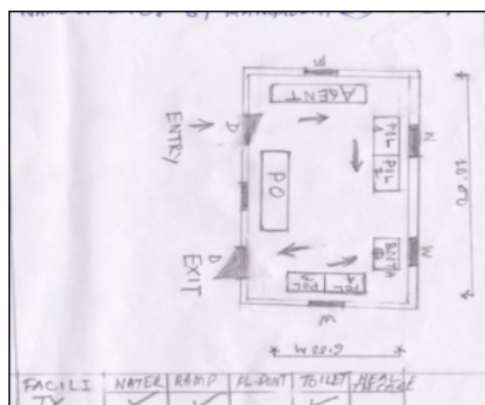

নিৰ্বাচক পঞ্জীয়ন বিষয়াৰ স্বাক্ষৰ

Nazri Naksha

Google Map View

Polling Station Building Front View

ভোটগ্ৰহন কেন্দ্ৰৰ সন্মুখৰ দৃশ্য

Cad View

Key MAP View

<p>S 1</p> <p>নাম : অনামিকা বড়া স্বামীৰ নাম : জয়ন্ত ডেকা ঘৰ নং : 00 বয়স : 35 লিঙ্গ : মহিলা</p> <p>OIF0127688</p> <p>ফটো উপলব্ধ</p>	<p>2</p> <p>নাম : কনকলতা চহৰীয়া স্বামীৰ নাম : দিপাক্ষৰ চহৰীয়া ঘৰ নং : 00 বয়স : 29 লিঙ্গ : মহিলা</p> <p>OIF0132191</p> <p>ফটো উপলব্ধ</p>	<p>3</p> <p>নাম : মিন নাথ স্বামীৰ নাম : মনোজ নাথ ঘৰ নং : 2 বয়স : 39 লিঙ্গ : মহিলা</p> <p>FCM1844190</p> <p>ফটো উপলব্ধ</p>
<p>4</p> <p>নাম : যুবৰাজ ডেকা পিতাৰ নাম : কুমুদ চন্দ্ৰ ডেকা ঘৰ নং : 15 বয়স : 24 লিঙ্গ : পুৰুষ</p> <p>FCM1334135</p> <p>ফটো উপলব্ধ</p>	<p>5</p> <p>নাম : অঞ্জুমা বেগম স্বামীৰ নাম : মোজামিল হক ঘৰ নং : 23 বয়স : 25 লিঙ্গ : মহিলা</p> <p>FCM0387878</p> <p>ফটো উপলব্ধ</p>	<p>6</p> <p>নাম : মধুসূতা নাথ স্বামীৰ নাম : মিলনজোতি নাথ ঘৰ নং : 25 বয়স : 31 লিঙ্গ : মহিলা</p> <p>FCM0610832</p> <p>ফটো উপলব্ধ</p>
<p>7</p> <p>নাম : চিমি বেগম স্বামীৰ নাম : তফাজুল আলী ঘৰ নং : 38 বয়স : 26 লিঙ্গ : মহিলা</p> <p>FCM1806199</p> <p>ফটো উপলব্ধ</p>	<p>8</p> <p>নাম : চুমিআৰা বেগম স্বামীৰ নাম : বুবুল আলী ঘৰ নং : 38 বয়স : 23 লিঙ্গ : মহিলা</p> <p>OIF0115113</p> <p>ফটো উপলব্ধ</p>	<p>9</p> <p>নাম : শিখা বান্নি নাথ স্বামীৰ নাম : অবিনাশ নাথ ঘৰ নং : 47 বয়স : 32 লিঙ্গ : মহিলা</p> <p>FCM1882380</p> <p>ফটো উপলব্ধ</p>
<p>10</p> <p>নাম : জয়শ্ৰী চহৰীয়া স্বামীৰ নাম : দিপেন ডেকা ঘৰ নং : 48 বয়স : 29 লিঙ্গ : মহিলা</p> <p>OIF0124198</p> <p>ফটো উপলব্ধ</p>	<p>11</p> <p>নাম : ভূপালী ডেকা পিতাৰ নাম : বিপিন চন্দ্ৰ ডেকা ঘৰ নং : 56 বয়স : 28 লিঙ্গ : মহিলা</p> <p>FCM0559013</p> <p>ফটো উপলব্ধ</p>	<p>12</p> <p>নাম : সোনতিলতা নাথ স্বামীৰ নাম : বিশ্বজিৎ নাথ ঘৰ নং : 57 বয়স : 27 লিঙ্গ : মহিলা</p> <p>FCM0435750</p> <p>ফটো উপলব্ধ</p>
<p>13</p> <p>নাম : বিতামণি নাথ স্বামীৰ নাম : গুণেন্দ্ৰ নাথ ঘৰ নং : 58 বয়স : 27 লিঙ্গ : মহিলা</p> <p>FCM1794544</p> <p>ফটো উপলব্ধ</p>	<p>14</p> <p>নাম : নিজৰা নাথ স্বামীৰ নাম : হৰি হৰ নাথ ঘৰ নং : 65 বয়স : 27 লিঙ্গ : মহিলা</p> <p>FCM0602912</p> <p>ফটো উপলব্ধ</p>	<p>15</p> <p>নাম : মিৰাজুল আহমেদ পিতাৰ নাম : মোহিবুল্লা আহমেদ ঘৰ নং : 67 বয়স : 22 লিঙ্গ : পুৰুষ</p> <p>OIF0021089</p> <p>ফটো উপলব্ধ</p>
<p>16</p> <p>নাম : মাধবী বৰা ডেকা স্বামীৰ নাম : উৎপল ডেকা ঘৰ নং : 72 বয়স : 40 লিঙ্গ : মহিলা</p> <p>HPS1837996</p> <p>ফটো উপলব্ধ</p>	<p>17</p> <p>নাম : ধৰ্মেন্দ্ৰ চহৰীয়া পিতাৰ নাম : হৰি চহৰীয়া ঘৰ নং : 79 বয়স : 26 লিঙ্গ : পুৰুষ</p> <p>FCM0621524</p> <p>ফটো উপলব্ধ</p>	<p>18</p> <p>নাম : মীনাক্ষী নাথ স্বামীৰ নাম : ডীমবেই নাথ ঘৰ নং : 80 বয়স : 30 লিঙ্গ : মহিলা</p> <p>FCM0440867</p> <p>ফটো উপলব্ধ</p>
<p>19</p> <p>নাম : হিৰণ্যয় ডেকা পিতাৰ নাম : হেম চন্দ্ৰ ডেকা ঘৰ নং : 83 বয়স : 26 লিঙ্গ : পুৰুষ</p> <p>FCM0608794</p> <p>ফটো উপলব্ধ</p>	<p>S 20</p> <p>নাম : মনিকা ধৰ স্বামীৰ নাম : বসন্ত ধৰ ঘৰ নং : 86 বয়স : 32 লিঙ্গ : মহিলা</p> <p>FCM0674978</p> <p>ফটো উপলব্ধ</p>	<p>21</p> <p>নাম : পতেশ্বৰী ডেকা স্বামীৰ নাম : ৰতি ডেকা ঘৰ নং : 106 বয়স : 42 লিঙ্গ : মহিলা</p> <p>FCM1921331</p> <p>ফটো উপলব্ধ</p>
<p>S 22</p> <p>নাম : লক্ষ্মাজ্যোতি চহৰীয়া পিতাৰ নাম : উমা চহৰীয়া ঘৰ নং : 117 বয়স : 30 লিঙ্গ : পুৰুষ</p> <p>FCM0534719</p> <p>ফটো উপলব্ধ</p>	<p>S 23</p> <p>নাম : প্ৰিয়ংকা দাস স্বামীৰ নাম : দিপাক্ষৰ ডেকা ঘৰ নং : 118 বয়স : 28 লিঙ্গ : মহিলা</p> <p>OIF0005272</p> <p>ফটো উপলব্ধ</p>	<p>24</p> <p>নাম : লাচিত ডেকা পিতাৰ নাম : জগত ডেকা ঘৰ নং : 120 বয়স : 25 লিঙ্গ : পুৰুষ</p> <p>FCM0514943</p> <p>ফটো উপলব্ধ</p>
<p>25</p> <p>নাম : শশীপ্ৰভা বৰুৱা মহন্ত স্বামীৰ নাম : ভূপেন মহন্ত ঘৰ নং : 123 বয়স : 44 লিঙ্গ : মহিলা</p> <p>FCM0611129</p> <p>ফটো উপলব্ধ</p>	<p>26</p> <p>নাম : অনিতা মহন্ত পিতাৰ নাম : কনক মহন্ত ঘৰ নং : 125 বয়স : 33 লিঙ্গ : মহিলা</p> <p>FCM1914052</p> <p>ফটো উপলব্ধ</p>	<p>27</p> <p>নাম : মেহবুবা বেগম পিতাৰ নাম : মাজিবুল্লা আহমেদ ঘৰ নং : 134 বয়স : 23 লিঙ্গ : মহিলা</p> <p>FCM1511187</p> <p>ফটো উপলব্ধ</p>
<p>28</p> <p>নাম : জোনালি কলিতা স্বামীৰ নাম : অচ্যুত ডেকা ঘৰ নং : 139 বয়স : 28 লিঙ্গ : মহিলা</p> <p>FCM0592402</p> <p>ফটো উপলব্ধ</p>	<p>29</p> <p>নাম : হেমলতা দেৱী স্বামীৰ নাম : কিংকৰ নাথ ঘৰ নং : 143 বয়স : 40 লিঙ্গ : মহিলা</p> <p>OIF0135301</p> <p>ফটো উপলব্ধ</p>	<p>30</p> <p>নাম : কনিকা ডেকা চহৰীয়া মাতৃৰ নাম : মণাল কান্তি চহৰীয়া ঘৰ নং : 155 বয়স : 29 লিঙ্গ : মহিলা</p> <p>FCM0048348</p> <p>ফটো উপলব্ধ</p>