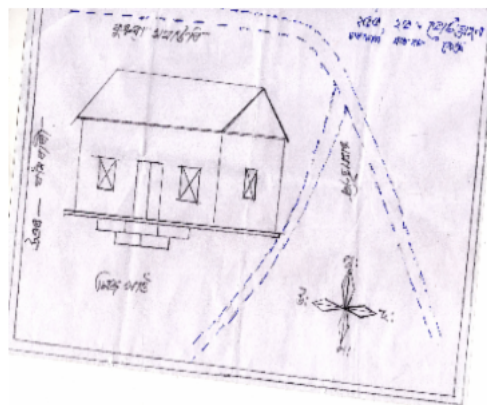

নিৰ্বাচক পঞ্জীয়ন বিষয়াৰ স্বাক্ষৰ

Nazri Naksha

Google Map View

Polling Station Building Front View

ভোটগ্ৰহন কেন্দ্ৰৰ সন্মুখৰ দৃশ্য

Cad View

Key MAP View

<p>S 1</p> <p>নাম : অনামিকা বড়া স্বামীৰ নাম : জয়ন্ত ডেকা ঘৰ নং : 00 বয়স : 35 লিঙ্গ : মহিলা</p> <p>OIF0127688</p> <p>ফটো উপলব্ধ</p>	<p>2</p> <p>নাম : কনকলতা চহৰীয়া স্বামীৰ নাম : দিপাক্ষৰ চহৰীয়া ঘৰ নং : 00 বয়স : 29 লিঙ্গ : মহিলা</p> <p>OIF0132191</p> <p>ফটো উপলব্ধ</p>	<p>3</p> <p>নাম : মিন নাথ স্বামীৰ নাম : মনোজ নাথ ঘৰ নং : 2 বয়স : 39 লিঙ্গ : মহিলা</p> <p>FCM1844190</p> <p>ফটো উপলব্ধ</p>
<p>4</p> <p>নাম : যুবৰাজ ডেকা পিতাৰ নাম : কুমুদ চন্দ্ৰ ডেকা ঘৰ নং : 15 বয়স : 24 লিঙ্গ : পুৰুষ</p> <p>FCM1334135</p> <p>ফটো উপলব্ধ</p>	<p>5</p> <p>নাম : অঞ্জুমা বেগম স্বামীৰ নাম : মোজামিল হক ঘৰ নং : 23 বয়স : 25 লিঙ্গ : মহিলা</p> <p>FCM0387878</p> <p>ফটো উপলব্ধ</p>	<p>6</p> <p>নাম : মধুসূতা নাথ স্বামীৰ নাম : মিলনজোতি নাথ ঘৰ নং : 25 বয়স : 31 লিঙ্গ : মহিলা</p> <p>FCM0610832</p> <p>ফটো উপলব্ধ</p>
<p>7</p> <p>নাম : চিমি বেগম স্বামীৰ নাম : তফাজুল আলী ঘৰ নং : 38 বয়স : 26 লিঙ্গ : মহিলা</p> <p>FCM1806199</p> <p>ফটো উপলব্ধ</p>	<p>8</p> <p>নাম : চুমিআৰা বেগম স্বামীৰ নাম : বুবুল আলী ঘৰ নং : 38 বয়স : 23 লিঙ্গ : মহিলা</p> <p>OIF0115113</p> <p>ফটো উপলব্ধ</p>	<p>9</p> <p>নাম : শিখা বান্নি নাথ স্বামীৰ নাম : অবিনাশ নাথ ঘৰ নং : 47 বয়স : 32 লিঙ্গ : মহিলা</p> <p>FCM1882380</p> <p>ফটো উপলব্ধ</p>
<p>10</p> <p>নাম : জয়শ্ৰী চহৰীয়া স্বামীৰ নাম : দিপেন ডেকা ঘৰ নং : 48 বয়স : 29 লিঙ্গ : মহিলা</p> <p>OIF0124198</p> <p>ফটো উপলব্ধ</p>	<p>11</p> <p>নাম : ভূপালী ডেকা পিতাৰ নাম : বিপিন চন্দ্ৰ ডেকা ঘৰ নং : 56 বয়স : 28 লিঙ্গ : মহিলা</p> <p>FCM0559013</p> <p>ফটো উপলব্ধ</p>	<p>12</p> <p>নাম : সোনতিলতা নাথ স্বামীৰ নাম : বিশ্বজিৎ নাথ ঘৰ নং : 57 বয়স : 27 লিঙ্গ : মহিলা</p> <p>FCM0435750</p> <p>ফটো উপলব্ধ</p>
<p>13</p> <p>নাম : বিতামণি নাথ স্বামীৰ নাম : গুণেন্দ্ৰ নাথ ঘৰ নং : 58 বয়স : 27 লিঙ্গ : মহিলা</p> <p>FCM1794544</p> <p>ফটো উপলব্ধ</p>	<p>14</p> <p>নাম : নিজৰা নাথ স্বামীৰ নাম : হৰি হৰ নাথ ঘৰ নং : 65 বয়স : 27 লিঙ্গ : মহিলা</p> <p>FCM0602912</p> <p>ফটো উপলব্ধ</p>	<p>15</p> <p>নাম : মিৰাজুল আহমেদ পিতাৰ নাম : মোহিবুল্লা আহমেদ ঘৰ নং : 67 বয়স : 22 লিঙ্গ : পুৰুষ</p> <p>OIF0021089</p> <p>ফটো উপলব্ধ</p>
<p>16</p> <p>নাম : মাধবী বৰা ডেকা স্বামীৰ নাম : উৎপল ডেকা ঘৰ নং : 72 বয়স : 40 লিঙ্গ : মহিলা</p> <p>HPS1837996</p> <p>ফটো উপলব্ধ</p>	<p>17</p> <p>নাম : ধৰ্মেন্দ্ৰ চহৰীয়া পিতাৰ নাম : হৰি চহৰীয়া ঘৰ নং : 79 বয়স : 26 লিঙ্গ : পুৰুষ</p> <p>FCM0621524</p> <p>ফটো উপলব্ধ</p>	<p>18</p> <p>নাম : মীনাক্ষী নাথ স্বামীৰ নাম : ডীমবেই নাথ ঘৰ নং : 80 বয়স : 30 লিঙ্গ : মহিলা</p> <p>FCM0440867</p> <p>ফটো উপলব্ধ</p>
<p>19</p> <p>নাম : হিৰণ্যয় ডেকা পিতাৰ নাম : হেম চন্দ্ৰ ডেকা ঘৰ নং : 83 বয়স : 26 লিঙ্গ : পুৰুষ</p> <p>FCM0608794</p> <p>ফটো উপলব্ধ</p>	<p>S 20</p> <p>নাম : মনিকা ধৰ স্বামীৰ নাম : বসন্ত ধৰ ঘৰ নং : 86 বয়স : 32 লিঙ্গ : মহিলা</p> <p>FCM0674978</p> <p>ফটো উপলব্ধ</p>	<p>21</p> <p>নাম : পতেশ্বৰী ডেকা স্বামীৰ নাম : ৰতি ডেকা ঘৰ নং : 106 বয়স : 42 লিঙ্গ : মহিলা</p> <p>FCM1921331</p> <p>ফটো উপলব্ধ</p>
<p>S 22</p> <p>নাম : লক্ষ্মাজ্যোতি চহৰীয়া পিতাৰ নাম : উমা চহৰীয়া ঘৰ নং : 117 বয়স : 30 লিঙ্গ : পুৰুষ</p> <p>FCM0534719</p> <p>ফটো উপলব্ধ</p>	<p>S 23</p> <p>নাম : প্ৰিয়ংকা দাস স্বামীৰ নাম : দিপাক্ষৰ ডেকা ঘৰ নং : 118 বয়স : 28 লিঙ্গ : মহিলা</p> <p>OIF0005272</p> <p>ফটো উপলব্ধ</p>	<p>24</p> <p>নাম : লাচিত ডেকা পিতাৰ নাম : জগত ডেকা ঘৰ নং : 120 বয়স : 25 লিঙ্গ : পুৰুষ</p> <p>FCM0514943</p> <p>ফটো উপলব্ধ</p>
<p>25</p> <p>নাম : শশীপ্ৰভা বৰুৱা মহন্ত স্বামীৰ নাম : ভূপেন মহন্ত ঘৰ নং : 123 বয়স : 44 লিঙ্গ : মহিলা</p> <p>FCM0611129</p> <p>ফটো উপলব্ধ</p>	<p>26</p> <p>নাম : অনিতা মহন্ত পিতাৰ নাম : কনক মহন্ত ঘৰ নং : 125 বয়স : 33 লিঙ্গ : মহিলা</p> <p>FCM1914052</p> <p>ফটো উপলব্ধ</p>	<p>27</p> <p>নাম : মেহবুবা বেগম পিতাৰ নাম : মাজিবুল্লা আহমেদ ঘৰ নং : 134 বয়স : 23 লিঙ্গ : মহিলা</p> <p>FCM1511187</p> <p>ফটো উপলব্ধ</p>
<p>28</p> <p>নাম : জোনালি কলিতা স্বামীৰ নাম : অচ্যুত ডেকা ঘৰ নং : 139 বয়স : 28 লিঙ্গ : মহিলা</p> <p>FCM0592402</p> <p>ফটো উপলব্ধ</p>	<p>29</p> <p>নাম : হেমলতা দেৱী স্বামীৰ নাম : কিংকৰ নাথ ঘৰ নং : 143 বয়স : 40 লিঙ্গ : মহিলা</p> <p>OIF0135301</p> <p>ফটো উপলব্ধ</p>	<p>30</p> <p>নাম : কনিকা ডেকা চহৰীয়া মাতৃৰ নাম : মণাল কান্তি চহৰীয়া ঘৰ নং : 155 বয়স : 29 লিঙ্গ : মহিলা</p> <p>FCM0048348</p> <p>ফটো উপলব্ধ</p>