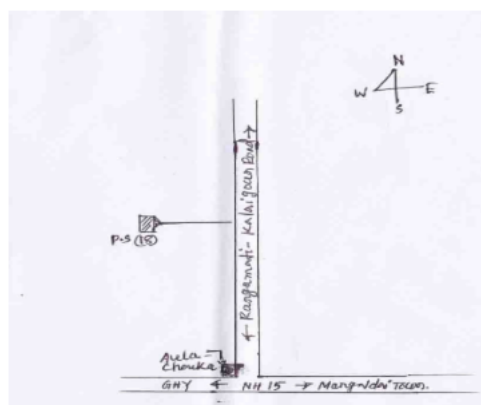

নিৰ্বাচক পঞ্জীয়ন বিষয়াৰ স্বাক্ষৰ

Nazri Naksha

Google Map View

Polling Station Building Front View

ভোটগ্ৰহন কেন্দ্ৰৰ সন্মুখৰ দৃশ্য

Cad View

Key MAP View

<p>S 1</p> <p>নাম : অনামিকা বড়া স্বামীৰ নাম : জয়ন্ত ডেকা ঘৰ নং : 00 বয়স : 35 লিঙ্গ : মহিলা</p> <p>OIF0127688</p> <p>ফটো উপলব্ধ</p>	<p>2</p> <p>নাম : কনকলতা চহৰীয়া স্বামীৰ নাম : দিপাক্ষৰ চহৰীয়া ঘৰ নং : 00 বয়স : 29 লিঙ্গ : মহিলা</p> <p>OIF0132191</p> <p>ফটো উপলব্ধ</p>	<p>3</p> <p>নাম : মিন নাথ স্বামীৰ নাম : মনোজ নাথ ঘৰ নং : 2 বয়স : 39 লিঙ্গ : মহিলা</p> <p>FCM1844190</p> <p>ফটো উপলব্ধ</p>
<p>4</p> <p>নাম : যুবৰাজ ডেকা পিতাৰ নাম : কুমুদ চন্দ্ৰ ডেকা ঘৰ নং : 15 বয়স : 24 লিঙ্গ : পুৰুষ</p> <p>FCM1334135</p> <p>ফটো উপলব্ধ</p>	<p>5</p> <p>নাম : অঞ্জুমা বেগম স্বামীৰ নাম : মোজামিল হক ঘৰ নং : 23 বয়স : 25 লিঙ্গ : মহিলা</p> <p>FCM0387878</p> <p>ফটো উপলব্ধ</p>	<p>6</p> <p>নাম : মধুসূতা নাথ স্বামীৰ নাম : মিলনজোতি নাথ ঘৰ নং : 25 বয়স : 31 লিঙ্গ : মহিলা</p> <p>FCM0610832</p> <p>ফটো উপলব্ধ</p>
<p>7</p> <p>নাম : চিমি বেগম স্বামীৰ নাম : তফাজুল আলী ঘৰ নং : 38 বয়স : 26 লিঙ্গ : মহিলা</p> <p>FCM1806199</p> <p>ফটো উপলব্ধ</p>	<p>8</p> <p>নাম : চুমিআৰা বেগম স্বামীৰ নাম : বুবুল আলী ঘৰ নং : 38 বয়স : 23 লিঙ্গ : মহিলা</p> <p>OIF0115113</p> <p>ফটো উপলব্ধ</p>	<p>9</p> <p>নাম : শিখা বান্নি নাথ স্বামীৰ নাম : অবিনাশ নাথ ঘৰ নং : 47 বয়স : 32 লিঙ্গ : মহিলা</p> <p>FCM1882380</p> <p>ফটো উপলব্ধ</p>
<p>10</p> <p>নাম : জয়শ্ৰী চহৰীয়া স্বামীৰ নাম : দিপেন ডেকা ঘৰ নং : 48 বয়স : 29 লিঙ্গ : মহিলা</p> <p>OIF0124198</p> <p>ফটো উপলব্ধ</p>	<p>11</p> <p>নাম : ভূপালী ডেকা পিতাৰ নাম : বিপিন চন্দ্ৰ ডেকা ঘৰ নং : 56 বয়স : 28 লিঙ্গ : মহিলা</p> <p>FCM0559013</p> <p>ফটো উপলব্ধ</p>	<p>12</p> <p>নাম : সোনতিলতা নাথ স্বামীৰ নাম : বিশ্বজিৎ নাথ ঘৰ নং : 57 বয়স : 27 লিঙ্গ : মহিলা</p> <p>FCM0435750</p> <p>ফটো উপলব্ধ</p>
<p>13</p> <p>নাম : বিতামণি নাথ স্বামীৰ নাম : গুণেন্দ্ৰ নাথ ঘৰ নং : 58 বয়স : 27 লিঙ্গ : মহিলা</p> <p>FCM1794544</p> <p>ফটো উপলব্ধ</p>	<p>14</p> <p>নাম : নিজৰা নাথ স্বামীৰ নাম : হৰি হৰ নাথ ঘৰ নং : 65 বয়স : 27 লিঙ্গ : মহিলা</p> <p>FCM0602912</p> <p>ফটো উপলব্ধ</p>	<p>15</p> <p>নাম : মিৰাজুল আহমেদ পিতাৰ নাম : মোহিবুল্লা আহমেদ ঘৰ নং : 67 বয়স : 22 লিঙ্গ : পুৰুষ</p> <p>OIF0021089</p> <p>ফটো উপলব্ধ</p>
<p>16</p> <p>নাম : মাধবী বৰা ডেকা স্বামীৰ নাম : উৎপল ডেকা ঘৰ নং : 72 বয়স : 40 লিঙ্গ : মহিলা</p> <p>HPS1837996</p> <p>ফটো উপলব্ধ</p>	<p>17</p> <p>নাম : ধৰ্মেন্দ্ৰ চহৰীয়া পিতাৰ নাম : হৰি চহৰীয়া ঘৰ নং : 79 বয়স : 26 লিঙ্গ : পুৰুষ</p> <p>FCM0621524</p> <p>ফটো উপলব্ধ</p>	<p>18</p> <p>নাম : মীনাক্ষী নাথ স্বামীৰ নাম : ডীমবেই নাথ ঘৰ নং : 80 বয়স : 30 লিঙ্গ : মহিলা</p> <p>FCM0440867</p> <p>ফটো উপলব্ধ</p>
<p>19</p> <p>নাম : হিৰণ্যয় ডেকা পিতাৰ নাম : হেম চন্দ্ৰ ডেকা ঘৰ নং : 83 বয়স : 26 লিঙ্গ : পুৰুষ</p> <p>FCM0608794</p> <p>ফটো উপলব্ধ</p>	<p>S 20</p> <p>নাম : মনিকা ধৰ স্বামীৰ নাম : বসন্ত ধৰ ঘৰ নং : 86 বয়স : 32 লিঙ্গ : মহিলা</p> <p>FCM0674978</p> <p>ফটো উপলব্ধ</p>	<p>21</p> <p>নাম : পতেশ্বৰী ডেকা স্বামীৰ নাম : ৰতি ডেকা ঘৰ নং : 106 বয়স : 42 লিঙ্গ : মহিলা</p> <p>FCM1921331</p> <p>ফটো উপলব্ধ</p>
<p>S 22</p> <p>নাম : লক্ষ্মাজ্যোতি চহৰীয়া পিতাৰ নাম : উমা চহৰীয়া ঘৰ নং : 117 বয়স : 30 লিঙ্গ : পুৰুষ</p> <p>FCM0534719</p> <p>ফটো উপলব্ধ</p>	<p>S 23</p> <p>নাম : প্ৰিয়ংকা দাস স্বামীৰ নাম : দিপাক্ষৰ ডেকা ঘৰ নং : 118 বয়স : 28 লিঙ্গ : মহিলা</p> <p>OIF0005272</p> <p>ফটো উপলব্ধ</p>	<p>24</p> <p>নাম : লাচিত ডেকা পিতাৰ নাম : জগত ডেকা ঘৰ নং : 120 বয়স : 25 লিঙ্গ : পুৰুষ</p> <p>FCM0514943</p> <p>ফটো উপলব্ধ</p>
<p>25</p> <p>নাম : শশীপ্ৰভা বৰুৱা মহন্ত স্বামীৰ নাম : ভূপেন মহন্ত ঘৰ নং : 123 বয়স : 44 লিঙ্গ : মহিলা</p> <p>FCM0611129</p> <p>ফটো উপলব্ধ</p>	<p>26</p> <p>নাম : অনিতা মহন্ত পিতাৰ নাম : কনক মহন্ত ঘৰ নং : 125 বয়স : 33 লিঙ্গ : মহিলা</p> <p>FCM1914052</p> <p>ফটো উপলব্ধ</p>	<p>27</p> <p>নাম : মেহবুবা বেগম পিতাৰ নাম : মাজিবুল্লা আহমেদ ঘৰ নং : 134 বয়স : 23 লিঙ্গ : মহিলা</p> <p>FCM1511187</p> <p>ফটো উপলব্ধ</p>
<p>28</p> <p>নাম : জোনালি কলিতা স্বামীৰ নাম : অচ্যুত ডেকা ঘৰ নং : 139 বয়স : 28 লিঙ্গ : মহিলা</p> <p>FCM0592402</p> <p>ফটো উপলব্ধ</p>	<p>29</p> <p>নাম : হেমলতা দেৱী স্বামীৰ নাম : কিংকৰ নাথ ঘৰ নং : 143 বয়স : 40 লিঙ্গ : মহিলা</p> <p>OIF0135301</p> <p>ফটো উপলব্ধ</p>	<p>30</p> <p>নাম : কনিকা ডেকা চহৰীয়া মাতৃৰ নাম : মণাল কান্তি চহৰীয়া ঘৰ নং : 155 বয়স : 29 লিঙ্গ : মহিলা</p> <p>FCM0048348</p> <p>ফটো উপলব্ধ</p>