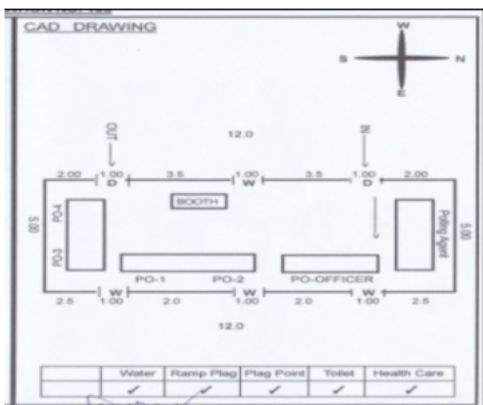

নিৰ্বাচক পঞ্জীয়ন বিষয়াৰ স্বাক্ষৰ

Nazri Naksha

Google Map View

Polling Station Building Front View

ভোটগ্ৰহন কেন্দ্ৰৰ সন্মুখৰ দৃশ্য

Cad View

Key MAP View

1 নাম : যামিনী বৰুৱা স্বামীৰ নাম: ধ্ৰুৱজ্যোতি চহৰীয়া ঘৰ নং : 0 বয়স : 26 লিঙ্গ : মহিলা	OIF0138115 ফটো উপলব্ধ	2 নাম : ভৱানী শইকীয়া পিতাৰ নাম: ভেঙ্কাম শইকীয়া ঘৰ নং : 1 বয়স : 79 লিঙ্গ : পুৰুষ	FCM1944565 ফটো উপলব্ধ	3 নাম : মাকনি শইকীয়া স্বামীৰ নাম: ভৱানী শইকীয়া ঘৰ নং : 1 বয়স : 64 লিঙ্গ : মহিলা	FCM1944576 ফটো উপলব্ধ
4 নাম : নাৰায়ন শইকীয়া পিতাৰ নাম: ভৱানী শইকীয়া ঘৰ নং : 1 বয়স : 41 লিঙ্গ : পুৰুষ	FCM1944598 ফটো উপলব্ধ	5 নাম : ধন শইকীয়া পিতাৰ নাম: ভৱানী শইকীয়া ঘৰ নং : 1 বয়স : 39 লিঙ্গ : পুৰুষ	FCM1944601 ফটো উপলব্ধ	6 নাম : ডালিমী শইকীয়া স্বামীৰ নাম: ধন শইকীয়া ঘৰ নং : 1 বয়স : 38 লিঙ্গ : মহিলা	FCM0019839 ফটো উপলব্ধ
7 নাম : ৰুদ্ৰ শইকীয়া পিতাৰ নাম: ভৱানী শইকীয়া ঘৰ নং : 1 বয়স : 37 লিঙ্গ : পুৰুষ	FCM1944612 ফটো উপলব্ধ	8 নাম : গিতিমা শইকীয়া স্বামীৰ নাম: ৰুদ্ৰ শইকীয়া ঘৰ নং : 1 বয়স : 29 লিঙ্গ : মহিলা	FCM0001479 ফটো উপলব্ধ	9 নাম : পলি শইকীয়া স্বামীৰ নাম: নাৰায়ণ শইকীয়া ঘৰ নং : 1 বয়স : 27 লিঙ্গ : মহিলা	FCM0293472 ফটো উপলব্ধ
10 নাম : নবনীতা শইকীয়া স্বামীৰ নাম: কমলা শইকীয়া ঘৰ নং : 1 ক বয়স : 38 লিঙ্গ : মহিলা	FCM1944623 ফটো উপলব্ধ	11 নাম : যোগেন্দ্ৰ শইকীয়া পিতাৰ নাম: অনিৰাম শইকীয়া ঘৰ নং : 2 বয়স : 61 লিঙ্গ : পুৰুষ	FCM1944656 ফটো উপলব্ধ	12 নাম : কুস্তিলা শইকীয়া স্বামীৰ নাম: মহেন্দ্ৰ শইকীয়া ঘৰ নং : 2 বয়স : 57 লিঙ্গ : মহিলা	FCM1944645 ফটো উপলব্ধ
13 নাম : ঘনেশ্বৰী শইকীয়া পিতাৰ নাম: অনিৰাম শইকীয়া ঘৰ নং : 2 বয়স : 54 লিঙ্গ : মহিলা	FCM1944678 ফটো উপলব্ধ	14 নাম : অৱনী শইকীয়া পিতাৰ নাম: মহেন্দ্ৰ শইকীয়া ঘৰ নং : 2 বয়স : 35 লিঙ্গ : পুৰুষ	FCM1944689 ফটো উপলব্ধ	15 নাম : উৎপল শইকীয়া পিতাৰ নাম: মহেন্দ্ৰ শইকীয়া ঘৰ নং : 2 বয়স : 29 লিঙ্গ : পুৰুষ	FCM0019812 ফটো উপলব্ধ
16 নাম : অঞ্জনা শইকীয়া পিতাৰ নাম: যোগেন্দ্ৰ শইকীয়া ঘৰ নং : 2 বয়স : 23 লিঙ্গ : মহিলা	OIF0041780 ফটো উপলব্ধ	17 নাম : ভনীতা শইকীয়া পিতাৰ নাম: যোগেন্দ্ৰ শইকীয়া ঘৰ নং : 2 বয়স : 22 লিঙ্গ : মহিলা	OIF0041798 ফটো উপলব্ধ	18 নাম : জয়া শইকীয়া স্বামীৰ নাম: বাৰেন শইকীয়া ঘৰ নং : 3 বয়স : 44 লিঙ্গ : মহিলা	FCM1944714 ফটো উপলব্ধ
19 নাম : ৰতেশ্বৰ শইকীয়া পিতাৰ নাম: উমা শইকীয়া ঘৰ নং : 3 বয়স : 41 লিঙ্গ : পুৰুষ	FCM1944736 ফটো উপলব্ধ	20 নাম : সুমিত্ৰা শইকীয়া স্বামীৰ নাম: ৰতেশ্বৰ শইকীয়া ঘৰ নং : 3 বয়স : 34 লিঙ্গ : মহিলা	FCM1944747 ফটো উপলব্ধ	21 নাম : ৰাহুল কাশ্যাপ পিতাৰ নাম: বিৰেন শইকীয়া ঘৰ নং : 3 বয়স : 27 লিঙ্গ : পুৰুষ	FCM0346833 ফটো উপলব্ধ
22 নাম : দীনবন্ধু শইকীয়া পিতাৰ নাম: হৰিচৰন শইকীয়া ঘৰ নং : 8 বয়স : 53 লিঙ্গ : পুৰুষ	FCM1944769 ফটো উপলব্ধ	23 নাম : মলয়া শইকীয়া স্বামীৰ নাম: দীনবন্ধু শইকীয়া ঘৰ নং : 8 বয়স : 44 লিঙ্গ : মহিলা	FCM1944770 ফটো উপলব্ধ	24 নাম : দিপেনু শইকীয়া পিতাৰ নাম: হৰিচৰন শইকীয়া ঘৰ নং : 8 বয়স : 39 লিঙ্গ : পুৰুষ	FCM1944781 ফটো উপলব্ধ
25 নাম : বন্দনা শইকীয়া স্বামীৰ নাম: দীপেন শইকীয়া ঘৰ নং : 8 বয়স : 31 লিঙ্গ : মহিলা	FCM0386326 ফটো উপলব্ধ	26 নাম : জয়শ্ৰী শইকীয়া পিতাৰ নাম: দীনবন্ধু শইকীয়া ঘৰ নং : 4 বয়স : 22 লিঙ্গ : মহিলা	OIF0086439 ফটো উপলব্ধ	27 নাম : সমুদ্ৰ কুমাৰ শইকীয়া পিতাৰ নাম: দীনবন্ধু শইকীয়া ঘৰ নং : 4 বয়স : 19 লিঙ্গ : পুৰুষ	OIF0097022 ফটো উপলব্ধ
28 নাম : নাইধলী বড়া পিতাৰ নাম: বালো বড়া ঘৰ নং : 5 বয়স : 51 লিঙ্গ : মহিলা	FCM1944792 ফটো উপলব্ধ	29 নাম : জয়মতী বড়া স্বামীৰ নাম: কালিৰাম বড়া ঘৰ নং : 6 বয়স : 61 লিঙ্গ : মহিলা	FCM1944816 ফটো উপলব্ধ	30 নাম : লক্ষ্মন বড়া পিতাৰ নাম: কালিৰাম বড়া ঘৰ নং : 6 বয়স : 27 লিঙ্গ : পুৰুষ	FCM0424390 ফটো উপলব্ধ