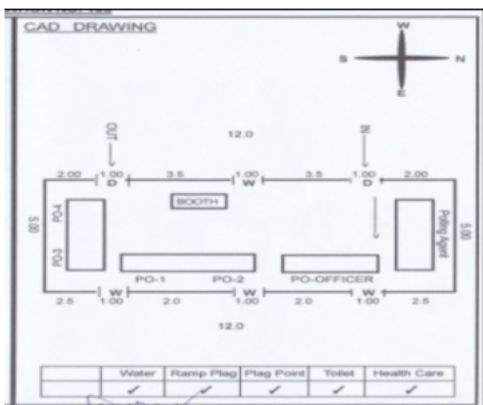

নিৰ্বাচক পঞ্জীয়ন বিষয়াৰ স্বাক্ষৰ

Nazri Naksha

Google Map View

Polling Station Building Front View

ভোটগ্ৰহন কেন্দ্ৰৰ সন্মুখৰ দৃশ্য

Cad View

Key MAP View

1 নাম : বিজল হক পিতাৰ নাম: চৰিফ আলী ঘৰ নং : ০১ বয়স : 42 লিঙ্গ : পুৰুষ	FCM1752161 ফটো উপলব্ধ	2 নাম : বলেন ডেকা পিতাৰ নাম: সিদ্ধিৰাম ডেকা ঘৰ নং : ০১ বয়স : 31 লিঙ্গ : পুৰুষ	FCM1752062 ফটো উপলব্ধ	3 নাম : ইক্ৰামুল হক পিতাৰ নাম: আকিবুল আলী ঘৰ নং : ০১ বয়স : 38 লিঙ্গ : পুৰুষ	FCM1752120 ফটো উপলব্ধ
4 নাম : মনিয়া আলী পিতাৰ নাম: আশীৰ আলী ঘৰ নং : ৭ বয়স : 71 লিঙ্গ : পুৰুষ	FCM1951424 ফটো উপলব্ধ	5 নাম : আয়াজ আলী পিতাৰ নাম: আশীৰ আলী ঘৰ নং : ৭ বয়স : 59 লিঙ্গ : পুৰুষ	FCM1951435 ফটো উপলব্ধ	6 নাম : আনিছ আলী পিতাৰ নাম: আশীৰ আলী ঘৰ নং : ৭ বয়স : 55 লিঙ্গ : পুৰুষ	FCM1951446 ফটো উপলব্ধ
7 নাম : নেবৰ আলী পিতাৰ নাম: দেওবৰ আলী ঘৰ নং : ৮ বয়স : 64 লিঙ্গ : পুৰুষ	FCM1951457 ফটো উপলব্ধ	8 নাম : চুফী আলী পিতাৰ নাম: হাচিম আলী ঘৰ নং : ৯ বয়স : 47 লিঙ্গ : পুৰুষ	FCM1951480 ফটো উপলব্ধ	9 নাম : আষ্কাৰ আলী পিতাৰ নাম: আৰচাদ আলী ঘৰ নং : ১০ বয়স : 63 লিঙ্গ : পুৰুষ	FCM1951491 ফটো উপলব্ধ
10 নাম : হাচান আলী পিতাৰ নাম: আৰচাদ আলী ঘৰ নং : ১০ বয়স : 61 লিঙ্গ : পুৰুষ	FCM1951504 ফটো উপলব্ধ	11 নাম : ববিজুল আলী পিতাৰ নাম: আৰচাদ আলী ঘৰ নং : ১০ বয়স : 59 লিঙ্গ : পুৰুষ	FCM1951515 ফটো উপলব্ধ	12 নাম : হাচিল আলী পিতাৰ নাম: দেওবৰ আলী ঘৰ নং : ১১ বয়স : 56 লিঙ্গ : পুৰুষ	FCM1951526 ফটো উপলব্ধ
13 নাম : হাকিমুল হক পিতাৰ নাম: হাচিল আলি ঘৰ নং : ১১ বয়স : 29 লিঙ্গ : পুৰুষ	FCM2253487 ফটো উপলব্ধ	S 14 নাম : বফিক আলী পিতাৰ নাম: মন্নিয়া আলী ঘৰ নং : ১১ বয়স : 55 লিঙ্গ : পুৰুষ	FCM1951537 ফটো উপলব্ধ	S 15 নাম : মুকট আলী পিতাৰ নাম: হাদিচা আলী ঘৰ নং : ১১ বয়স : 51 লিঙ্গ : পুৰুষ	FCM1951548 ফটো উপলব্ধ
16 নাম : হাইদৰ আলী পিতাৰ নাম: হাদিচা আলী ঘৰ নং : ১৩ বয়স : 47 লিঙ্গ : পুৰুষ	FCM1951559 ফটো উপলব্ধ	17 নাম : খচনৰ আলী পিতাৰ নাম: চাদুল্লা আলী ঘৰ নং : ১৪ বয়স : 59 লিঙ্গ : পুৰুষ	FCM1951560 ফটো উপলব্ধ	18 নাম : মাকন বেগম স্বামীৰ নাম: খচনৰ আলী ঘৰ নং : ১৪ বয়স : 51 লিঙ্গ : মহিলা	FCM1951571 ফটো উপলব্ধ
19 নাম : মোজামিল হক পিতাৰ নাম: হাৰেজ আলী ঘৰ নং : ১৫ বয়স : 48 লিঙ্গ : পুৰুষ	FCM1951582 ফটো উপলব্ধ	20 নাম : নাওমল আলি পিতাৰ নাম: হাৰেজ আলী ঘৰ নং : ১৫ বয়স : 46 লিঙ্গ : পুৰুষ	FCM1951593 ফটো উপলব্ধ	21 নাম : তাজিমুদ্দিন আলী পিতাৰ নাম: দেওবৰ আলী ঘৰ নং : ১৬ বয়স : 57 লিঙ্গ : পুৰুষ	FCM1951606 ফটো উপলব্ধ
22 নাম : হুচেন আলী পিতাৰ নাম: দেওবৰ আলী ঘৰ নং : ১৮ বয়স : 69 লিঙ্গ : পুৰুষ	FCM1951617 ফটো উপলব্ধ	23 নাম : বাছিকুল হক পিতাৰ নাম: হুচেইন আলী ঘৰ নং : ১৮ বয়স : 30 লিঙ্গ : পুৰুষ	FCM2253498 ফটো উপলব্ধ	24 নাম : জয়নুদ্দিন আলী পিতাৰ নাম: মকবিল আলী ঘৰ নং : ১৭ বয়স : 74 লিঙ্গ : পুৰুষ	FCM1951628 ফটো উপলব্ধ
25 নাম : আফাজুদ্দিন আহমেদ পিতাৰ নাম: সোনাৰুদ্দিন আহমেদ ঘৰ নং : ১৮ বয়স : 89 লিঙ্গ : পুৰুষ	FCM1951639 ফটো উপলব্ধ	S 26 নাম : দিল্লী আলি পিতাৰ নাম: আফাজুদ্দিন আহমেদ ঘৰ নং : ১৮ বয়স : 46 লিঙ্গ : পুৰুষ	FCM1951640 ফটো উপলব্ধ	27 নাম : চৰিফু আলী পিতাৰ নাম: চাদুল্লা আলী ঘৰ নং : ১৯ বয়স : 79 লিঙ্গ : পুৰুষ	FCM1951651 ফটো উপলব্ধ
28 নাম : মিনজুল আলি পিতাৰ নাম: চৰিফুদ্দিন আলী ঘৰ নং : ১৯ বয়স : 44 লিঙ্গ : পুৰুষ	FCM1951662 ফটো উপলব্ধ	29 নাম : আমেজ আলী পিতাৰ নাম: জালাদ আলী ঘৰ নং : ২১ বয়স : 49 লিঙ্গ : পুৰুষ	FCM1951708 ফটো উপলব্ধ	30 নাম : বহমান আলী পিতাৰ নাম: হাচিম আলী ঘৰ নং : ২২ বয়স : 55 লিঙ্গ : পুৰুষ	FCM1951719 ফটো উপলব্ধ