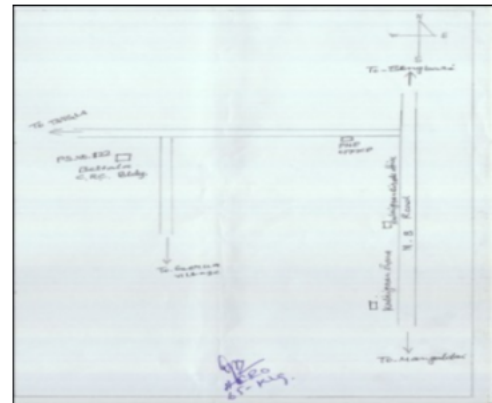

নিৰ্বাচক পঞ্জীয়ন বিষয়াৰ স্বাক্ষৰ

Nazri Naksha

Google Map View

Polling Station Building Front View

ভোটগ্ৰহন কেন্দ্ৰৰ সন্মুখৰ দৃশ্য

Cad View

Key MAP View

1 নাম : দেবেন চন্দ্ৰ নাথ পিতাৰ নাম: মাধৱ বাম নাথ ঘৰ নং : 1 বয়স : 72 লিঙ্গ : পুৰুষ	HPQ8734563 ফটো উপলব্ধ	2 নাম : প্ৰেমানন্দ নাথ পিতাৰ নাম: দেবেন চন্দ্ৰ নাথ ঘৰ নং : 1 বয়স : 48 লিঙ্গ : পুৰুষ	HPQ8734585 ফটো উপলব্ধ	3 নাম : ধৰিত্ৰী নাথ স্বামীৰ নাম: প্ৰেমানন্দ নাথ ঘৰ নং : 1 বয়স : 43 লিঙ্গ : মহিলা	HPQ1704694 ফটো উপলব্ধ
4 নাম : কুশল নাথ পিতাৰ নাম: দেবেন চন্দ্ৰ নাথ ঘৰ নং : 1 বয়স : 42 লিঙ্গ : পুৰুষ	HPQ8734609 ফটো উপলব্ধ	5 নাম : কমল কৃষ্ণ নাথ পিতাৰ নাম: দেবেন চন্দ্ৰ নাথ ঘৰ নং : 1 বয়স : 40 লিঙ্গ : পুৰুষ	HPQ8734610 ফটো উপলব্ধ	6 নাম : দুৰ্গমনি নাথ স্বামীৰ নাম: হৰেকৃষ্ণ নাথ ঘৰ নং : 1 বয়স : 40 লিঙ্গ : মহিলা	HPQ8734596 ফটো উপলব্ধ
7 নাম : জ্যোতিকা নাথ স্বামীৰ নাম: কমল কৃষ্ণ নাথ ঘৰ নং : 1 বয়স : 31 লিঙ্গ : মহিলা	HPQ8741433 ফটো উপলব্ধ	8 নাম : বিতোপন নাথ পিতাৰ নাম: থানেশ্বৰ নাথ ঘৰ নং : 1 বয়স : 27 লিঙ্গ : পুৰুষ	HPQ0174045 ফটো উপলব্ধ	9 নাম : ববিতা নাথ স্বামীৰ নাম: বিতোপন নাথ ঘৰ নং : 1 বয়স : 26 লিঙ্গ : মহিলা	HPQ0506253 ফটো উপলব্ধ
10 নাম : অপূৰ্ব নাথ পিতাৰ নাম: থানেশ্বৰ নাথ ঘৰ নং : 1 বয়স : 25 লিঙ্গ : পুৰুষ	HPQ0287854 ফটো উপলব্ধ	11 নাম : ৰাজকুমাৰ নাথ পিতাৰ নাম: হৰেকৃষ্ণ নাথ ঘৰ নং : 1 বয়স : 22 লিঙ্গ : পুৰুষ	HPQ1311232 ফটো উপলব্ধ	12 নাম : থানেশ্বৰ নাথ পিতাৰ নাম: ফনিধৰ নাথ ঘৰ নং : 1 বয়স : 55 লিঙ্গ : পুৰুষ	HPQ8734621 ফটো উপলব্ধ
E 13 নাম : চম্পাৱতী নাথ স্বামীৰ নাম: থানেশ্বৰ নাথ ঘৰ নং : 1 বয়স : 50 লিঙ্গ : মহিলা	HPQ8734632 ফটো উপলব্ধ	14 নাম : দিলীপী মনি বনিয়া পিতাৰ নাম: আনন্দ বনিয়া ঘৰ নং : 2 বয়স : 38 লিঙ্গ : মহিলা	HPQ8734643 ফটো উপলব্ধ	S 15 নাম : দুৰ্গমনি বনিয়া স্বামীৰ নাম: আনন্দ বনিয়া ঘৰ নং : 2 বয়স : 29 লিঙ্গ : মহিলা	HPQ0231167 ফটো উপলব্ধ
16 নাম : সুৰেশ নাথ পিতাৰ নাম: ৰমাকান্ত নাথ ঘৰ নং : 3 বয়স : 50 লিঙ্গ : পুৰুষ	HPQ8734665 ফটো উপলব্ধ	17 নাম : যমুনা নাথ স্বামীৰ নাম: সুৰেশ নাথ ঘৰ নং : 3 বয়স : 48 লিঙ্গ : মহিলা	HPQ8734676 ফটো উপলব্ধ	18 নাম : পৰেশ নাথ পিতাৰ নাম: ৰমাকান্ত নাথ ঘৰ নং : 3 বয়স : 48 লিঙ্গ : পুৰুষ	HPQ8734687 ফটো উপলব্ধ
19 নাম : হিমালী নাথ স্বামীৰ নাম: পৰেশ নাথ ঘৰ নং : 3 বয়স : 37 লিঙ্গ : মহিলা	HPQ8734698 ফটো উপলব্ধ	20 নাম : হিৰক জ্যোতি নাথ পিতাৰ নাম: নিমল নাথ ঘৰ নং : 3 বয়স : 25 লিঙ্গ : পুৰুষ	HPQ0399782 ফটো উপলব্ধ	21 নাম : লোহিত চন্দ্ৰ নাথ পিতাৰ নাম: ৰবিৰাম নাথ ঘৰ নং : 8 বয়স : 67 লিঙ্গ : পুৰুষ	HPQ8734701 ফটো উপলব্ধ
22 নাম : ৰেন নাথ স্বামীৰ নাম: লোহিত চন্দ্ৰ নাথ ঘৰ নং : 8 বয়স : 49 লিঙ্গ : মহিলা	HPQ8734734 ফটো উপলব্ধ	23 নাম : ভাৰ্গব নাথ পিতাৰ নাম: লোহিত চন্দ্ৰ নাথ ঘৰ নং : 8 বয়স : 32 লিঙ্গ : পুৰুষ	HPQ8734745 ফটো উপলব্ধ	24 নাম : ৰাজেন নাথ পিতাৰ নাম: বিদ্যাবাম নাথ ঘৰ নং : 5 বয়স : 60 লিঙ্গ : পুৰুষ	HPQ8734756 ফটো উপলব্ধ
25 নাম : ভূমিত্ৰী নাথ স্বামীৰ নাম: ৰজনী নাথ ঘৰ নং : 5 বয়স : 53 লিঙ্গ : মহিলা	HPQ8734767 ফটো উপলব্ধ	26 নাম : কৰ্ণজ্যোতি নাথ পিতাৰ নাম: ৰাজেন নাথ ঘৰ নং : 5 বয়স : 27 লিঙ্গ : পুৰুষ	HPQ0318360 ফটো উপলব্ধ	27 নাম : অময় নাথ পিতাৰ নাম: ৰাজেন নাথ ঘৰ নং : 5 বয়স : 26 লিঙ্গ : পুৰুষ	HPQ0317362 ফটো উপলব্ধ
28 নাম : পিতাম্বৰ নাথ পিতাৰ নাম: প্ৰসাদ নাথ ঘৰ নং : 5 বয়স : 52 লিঙ্গ : পুৰুষ	HPQ8734778 ফটো উপলব্ধ	29 নাম : উষাৰাণী নাথ স্বামীৰ নাম: পিতাম্বৰ নাথ ঘৰ নং : 5 বয়স : 40 লিঙ্গ : মহিলা	HPQ8734789 ফটো উপলব্ধ	30 নাম : মালতী নাথ পিতাৰ নাম: প্ৰসাদ নাথ ঘৰ নং : 6 বয়স : 52 লিঙ্গ : মহিলা	HPQ8734790 ফটো উপলব্ধ