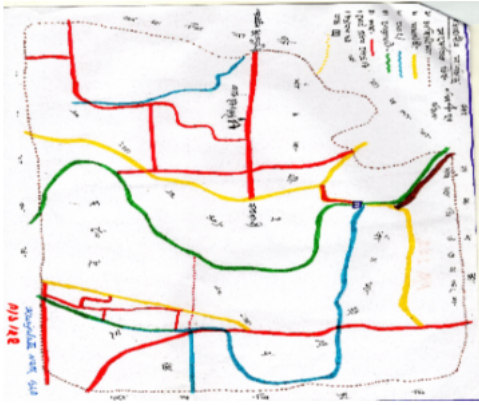

Nazri Naksha