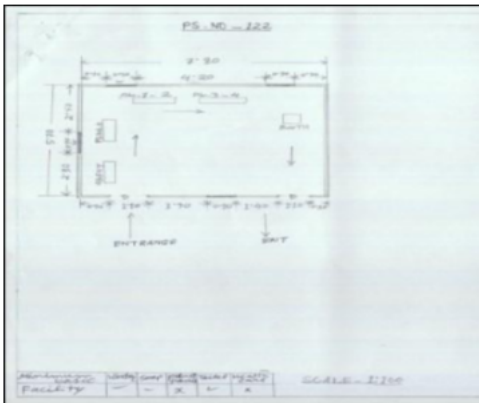

নিৰ্বাচক পঞ্জীয়ন বিষয়াৰ স্বাক্ষৰ

Nazri Naksha

Google Map View

Polling Station Building Front View

ভোটগ্ৰহন কেন্দ্ৰৰ সন্মুখৰ দৃশ্য

Cad View

Key MAP View

1 নাম : দেবেন চন্দ্ৰ নাথ পিতাৰ নাম: মাধৱ বাম নাথ ঘৰ নং : 1 বয়স : 72 লিঙ্গ : পুৰুষ	HPQ8734563 ফটো উপলব্ধ	2 নাম : প্ৰেমানন্দ নাথ পিতাৰ নাম: দেবেন চন্দ্ৰ নাথ ঘৰ নং : 1 বয়স : 48 লিঙ্গ : পুৰুষ	HPQ8734585 ফটো উপলব্ধ	3 নাম : ধৰিত্ৰী নাথ স্বামীৰ নাম: প্ৰেমানন্দ নাথ ঘৰ নং : 1 বয়স : 43 লিঙ্গ : মহিলা	HPQ1704694 ফটো উপলব্ধ
4 নাম : কুশল নাথ পিতাৰ নাম: দেবেন চন্দ্ৰ নাথ ঘৰ নং : 1 বয়স : 42 লিঙ্গ : পুৰুষ	HPQ8734609 ফটো উপলব্ধ	5 নাম : কমল কৃষ্ণ নাথ পিতাৰ নাম: দেবেন চন্দ্ৰ নাথ ঘৰ নং : 1 বয়স : 40 লিঙ্গ : পুৰুষ	HPQ8734610 ফটো উপলব্ধ	6 নাম : দুৰ্গমনি নাথ স্বামীৰ নাম: হৰেকৃষ্ণ নাথ ঘৰ নং : 1 বয়স : 40 লিঙ্গ : মহিলা	HPQ8734596 ফটো উপলব্ধ
7 নাম : জ্যোতিকা নাথ স্বামীৰ নাম: কমল কৃষ্ণ নাথ ঘৰ নং : 1 বয়স : 31 লিঙ্গ : মহিলা	HPQ8741433 ফটো উপলব্ধ	8 নাম : বিতোপন নাথ পিতাৰ নাম: থানেশ্বৰ নাথ ঘৰ নং : 1 বয়স : 27 লিঙ্গ : পুৰুষ	HPQ0174045 ফটো উপলব্ধ	9 নাম : ববিতা নাথ স্বামীৰ নাম: বিতোপন নাথ ঘৰ নং : 1 বয়স : 26 লিঙ্গ : মহিলা	HPQ0506253 ফটো উপলব্ধ
10 নাম : অপূৰ্ব নাথ পিতাৰ নাম: থানেশ্বৰ নাথ ঘৰ নং : 1 বয়স : 25 লিঙ্গ : পুৰুষ	HPQ0287854 ফটো উপলব্ধ	11 নাম : ৰাজকুমাৰ নাথ পিতাৰ নাম: হৰেকৃষ্ণ নাথ ঘৰ নং : 1 বয়স : 22 লিঙ্গ : পুৰুষ	HPQ1311232 ফটো উপলব্ধ	12 নাম : থানেশ্বৰ নাথ পিতাৰ নাম: ফনিধৰ নাথ ঘৰ নং : 1 বয়স : 55 লিঙ্গ : পুৰুষ	HPQ8734621 ফটো উপলব্ধ
E 13 নাম : চম্পাৱতী নাথ স্বামীৰ নাম: থানেশ্বৰ নাথ ঘৰ নং : 1 বয়স : 50 লিঙ্গ : মহিলা	HPQ8734632 ফটো উপলব্ধ	14 নাম : দিলীপী মনি বনিয়া পিতাৰ নাম: আনন্দ বনিয়া ঘৰ নং : 2 বয়স : 38 লিঙ্গ : মহিলা	HPQ8734643 ফটো উপলব্ধ	S 15 নাম : দুৰ্গমনি বনিয়া স্বামীৰ নাম: আনন্দ বনিয়া ঘৰ নং : 2 বয়স : 29 লিঙ্গ : মহিলা	HPQ0231167 ফটো উপলব্ধ
16 নাম : সুৰেশ নাথ পিতাৰ নাম: ৰমাকান্ত নাথ ঘৰ নং : 3 বয়স : 50 লিঙ্গ : পুৰুষ	HPQ8734665 ফটো উপলব্ধ	17 নাম : যমুনা নাথ স্বামীৰ নাম: সুৰেশ নাথ ঘৰ নং : 3 বয়স : 48 লিঙ্গ : মহিলা	HPQ8734676 ফটো উপলব্ধ	18 নাম : পৰেশ নাথ পিতাৰ নাম: ৰমাকান্ত নাথ ঘৰ নং : 3 বয়স : 48 লিঙ্গ : পুৰুষ	HPQ8734687 ফটো উপলব্ধ
19 নাম : হিমালী নাথ স্বামীৰ নাম: পৰেশ নাথ ঘৰ নং : 3 বয়স : 37 লিঙ্গ : মহিলা	HPQ8734698 ফটো উপলব্ধ	20 নাম : হিৰক জ্যোতি নাথ পিতাৰ নাম: নিমল নাথ ঘৰ নং : 3 বয়স : 25 লিঙ্গ : পুৰুষ	HPQ0399782 ফটো উপলব্ধ	21 নাম : লোহিত চন্দ্ৰ নাথ পিতাৰ নাম: ৰবিৰাম নাথ ঘৰ নং : 8 বয়স : 67 লিঙ্গ : পুৰুষ	HPQ8734701 ফটো উপলব্ধ
22 নাম : ৰেন নাথ স্বামীৰ নাম: লোহিত চন্দ্ৰ নাথ ঘৰ নং : 8 বয়স : 49 লিঙ্গ : মহিলা	HPQ8734734 ফটো উপলব্ধ	23 নাম : ভাৰ্গব নাথ পিতাৰ নাম: লোহিত চন্দ্ৰ নাথ ঘৰ নং : 8 বয়স : 32 লিঙ্গ : পুৰুষ	HPQ8734745 ফটো উপলব্ধ	24 নাম : ৰাজেন নাথ পিতাৰ নাম: বিদ্যাবাম নাথ ঘৰ নং : 5 বয়স : 60 লিঙ্গ : পুৰুষ	HPQ8734756 ফটো উপলব্ধ
25 নাম : ভূমিত্ৰী নাথ স্বামীৰ নাম: ৰজনী নাথ ঘৰ নং : 5 বয়স : 53 লিঙ্গ : মহিলা	HPQ8734767 ফটো উপলব্ধ	26 নাম : কৰ্ণজ্যোতি নাথ পিতাৰ নাম: ৰাজেন নাথ ঘৰ নং : 5 বয়স : 27 লিঙ্গ : পুৰুষ	HPQ0318360 ফটো উপলব্ধ	27 নাম : অময় নাথ পিতাৰ নাম: ৰাজেন নাথ ঘৰ নং : 5 বয়স : 26 লিঙ্গ : পুৰুষ	HPQ0317362 ফটো উপলব্ধ
28 নাম : পিতাম্বৰ নাথ পিতাৰ নাম: প্ৰসাদ নাথ ঘৰ নং : 5 বয়স : 52 লিঙ্গ : পুৰুষ	HPQ8734778 ফটো উপলব্ধ	29 নাম : উষাৰাণী নাথ স্বামীৰ নাম: পিতাম্বৰ নাথ ঘৰ নং : 5 বয়স : 40 লিঙ্গ : মহিলা	HPQ8734789 ফটো উপলব্ধ	30 নাম : মালতী নাথ পিতাৰ নাম: প্ৰসাদ নাথ ঘৰ নং : 6 বয়স : 52 লিঙ্গ : মহিলা	HPQ8734790 ফটো উপলব্ধ