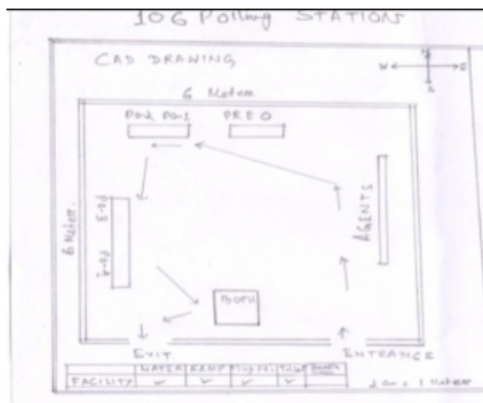

নিৰ্বাচক পঞ্জীয়ন বিষয়াৰ স্বাক্ষৰ

Nazri Naksha

Google Map View

Polling Station Building Front View

ভোটগ্ৰহন কেন্দ্ৰৰ সন্মুখৰ দৃশ্য

Cad View

Key MAP View

<p>S 1 FCM1247865</p> <p>নাম : প্ৰাঞ্জল ডেকা পিতাৰ নাম: পৰন ডেকা ঘৰ নং : 2 বয়স : 32 লিঙ্গ : পুৰুষ</p> <p>ফটো উপলব্ধ</p>	<p>S 2 FCM1238906</p> <p>নাম : মুকট ডেকা পিতাৰ নাম: দিনেশ্বৰ ডেকা ঘৰ নং : 4 বয়স : 31 লিঙ্গ : পুৰুষ</p> <p>ফটো উপলব্ধ</p>	<p>3 FCM1964632</p> <p>নাম : হৰেশ্বৰ মেধী পিতাৰ নাম: মন্তৰাম ডেকা ঘৰ নং : 5 বয়স : 51 লিঙ্গ : পুৰুষ</p> <p>ফটো উপলব্ধ</p>
<p>4 FCM1964643</p> <p>নাম : পৰন ডেকা পিতাৰ নাম: ব্ৰজেন ডেকা ঘৰ নং : 6 বয়স : 57 লিঙ্গ : পুৰুষ</p> <p>ফটো উপলব্ধ</p>	<p>S 5 FCM1964654</p> <p>নাম : জেউতি ডেকা স্বামীৰ নাম: পৰন ডেকা ঘৰ নং : 6 বয়স : 47 লিঙ্গ : মহিলা</p> <p>ফটো উপলব্ধ</p>	<p>6 FCM1964665</p> <p>নাম : গিৰিশ ডেকা পিতাৰ নাম: ব্ৰজেন ডেকা ঘৰ নং : 6 বয়স : 44 লিঙ্গ : পুৰুষ</p> <p>ফটো উপলব্ধ</p>
<p>7 FCM1964676</p> <p>নাম : তৰন ডেকা পিতাৰ নাম: ব্ৰজেন ডেকা ঘৰ নং : 6 বয়স : 39 লিঙ্গ : পুৰুষ</p> <p>ফটো উপলব্ধ</p>	<p>S 8 FCM1964687</p> <p>নাম : বাবুলা ডেকা পিতাৰ নাম: গুণাৰাম ডেকা ঘৰ নং : 9 বয়স : 69 লিঙ্গ : পুৰুষ</p> <p>ফটো উপলব্ধ</p>	<p>S 9 FCM1964698</p> <p>নাম : শিশুৰাম ডেকা পিতাৰ নাম: বাবুলা ডেকা ঘৰ নং : 9 বয়স : 37 লিঙ্গ : পুৰুষ</p> <p>ফটো উপলব্ধ</p>
<p>S 10 FCM1964734</p> <p>নাম : জোনাৰাম ডেকা পিতাৰ নাম: ধৰ্ম্মই ডেকা ঘৰ নং : 11 বয়স : 54 লিঙ্গ : পুৰুষ</p> <p>ফটো উপলব্ধ</p>	<p>11 FCM1964745</p> <p>নাম : শিৱৰাম ডেকা পিতাৰ নাম: ধৰ্ম্মই ডেকা ঘৰ নং : 12 বয়স : 57 লিঙ্গ : পুৰুষ</p> <p>ফটো উপলব্ধ</p>	<p>S 12 FCM1964767</p> <p>নাম : হৰি ডেকা পিতাৰ নাম: ধৰ্ম্মই ডেকা ঘৰ নং : 12 বয়স : 49 লিঙ্গ : পুৰুষ</p> <p>ফটো উপলব্ধ</p>
<p>13 FCM1964756</p> <p>নাম : গুন ডেকা স্বামীৰ নাম: শিৱৰাম ডেকা ঘৰ নং : 12 বয়স : 41 লিঙ্গ : মহিলা</p> <p>ফটো উপলব্ধ</p>	<p>14 FCM1964778</p> <p>নাম : চিত্ৰ ডেকা পিতাৰ নাম: ধৰ্ম্মই ডেকা ঘৰ নং : 12 বয়স : 37 লিঙ্গ : পুৰুষ</p> <p>ফটো উপলব্ধ</p>	<p>15 FCM2319077</p> <p>নাম : অৰ্পনা বড়ো চহৰীয়া স্বামীৰ নাম: মৃদুল চহৰীয়া ঘৰ নং : 12 বয়স : 26 লিঙ্গ : মহিলা</p> <p>ফটো উপলব্ধ</p>
<p>16 FCM1964814</p> <p>নাম : লোহিত ডেকা পিতাৰ নাম: জিনাৰাম ডেকা ঘৰ নং : 12 বয়স : 71 লিঙ্গ : পুৰুষ</p> <p>ফটো উপলব্ধ</p>	<p>17 FCM1964790</p> <p>নাম : ৰহিকান্ত ডেকা পিতাৰ নাম: জিনাৰাম ডেকা ঘৰ নং : 12 বয়স : 49 লিঙ্গ : পুৰুষ</p> <p>ফটো উপলব্ধ</p>	<p>18 FCM1964803</p> <p>নাম : মইনা ডেকা স্বামীৰ নাম: ৰহিকান্ত ডেকা ঘৰ নং : 12 বয়স : 33 লিঙ্গ : মহিলা</p> <p>ফটো উপলব্ধ</p>
<p>19 FCM1964847</p> <p>নাম : ৰূপকান্ত ডেকা পিতাৰ নাম: কুহিৰাম ডেকা ঘৰ নং : 13 বয়স : 59 লিঙ্গ : পুৰুষ</p> <p>ফটো উপলব্ধ</p>	<p>20 FCM1964858</p> <p>নাম : বীৰেন্দ্ৰ ডেকা পিতাৰ নাম: কুহিৰাম ডেকা ঘৰ নং : 13 বয়স : 57 লিঙ্গ : পুৰুষ</p> <p>ফটো উপলব্ধ</p>	<p>21 FCM1964836</p> <p>নাম : অতুল ডেকা পিতাৰ নাম: কুহিৰাম ডেকা ঘৰ নং : 13 বয়স : 54 লিঙ্গ : পুৰুষ</p> <p>ফটো উপলব্ধ</p>
<p>22 FCM1964870</p> <p>নাম : ভনিতা ডেকা স্বামীৰ নাম: ভটোক ডেকা ঘৰ নং : 18 বয়স : 59 লিঙ্গ : মহিলা</p> <p>ফটো উপলব্ধ</p>	<p>23 FCM1964869</p> <p>নাম : ভূপেন ডেকা পিতাৰ নাম: ভটোক ডেকা ঘৰ নং : 18 বয়স : 46 লিঙ্গ : পুৰুষ</p> <p>ফটো উপলব্ধ</p>	<p>24 FCM1964881</p> <p>নাম : অমিয়া ডেকা পিতাৰ নাম: ভটোক ডেকা ঘৰ নং : 18 বয়স : 44 লিঙ্গ : মহিলা</p> <p>ফটো উপলব্ধ</p>
<p>25 FCM1964892</p> <p>নাম : অৰুন ডেকা পিতাৰ নাম: মন্তীৰাম ডেকা ঘৰ নং : 15 বয়স : 52 লিঙ্গ : পুৰুষ</p> <p>ফটো উপলব্ধ</p>	<p>26 FCM1964905</p> <p>নাম : বিজয়া ডেকা স্বামীৰ নাম: অৰুন ডেকা ঘৰ নং : 15 বয়স : 47 লিঙ্গ : মহিলা</p> <p>ফটো উপলব্ধ</p>	<p>27 FCM1964927</p> <p>নাম : ঘনশ্যাম ডেকা পিতাৰ নাম: মন্তীৰাম ডেকা ঘৰ নং : 15 বয়স : 46 লিঙ্গ : পুৰুষ</p> <p>ফটো উপলব্ধ</p>
<p>28 FCM1964938</p> <p>নাম : যুগেন্দ্ৰ ডেকা পিতাৰ নাম: ভেহুৱা ডেকা ঘৰ নং : 16 বয়স : 61 লিঙ্গ : পুৰুষ</p> <p>ফটো উপলব্ধ</p>	<p>29 FCM1964949</p> <p>নাম : ভাৰতী ডেকা স্বামীৰ নাম: যুগেন্দ্ৰ ডেকা ঘৰ নং : 16 বয়স : 49 লিঙ্গ : মহিলা</p> <p>ফটো উপলব্ধ</p>	<p>30 FCM1964950</p> <p>নাম : লংকেশ্বৰ ডেকা পিতাৰ নাম: ভেহুৱা ডেকা ঘৰ নং : 16 বয়স : 59 লিঙ্গ : পুৰুষ</p> <p>ফটো উপলব্ধ</p>