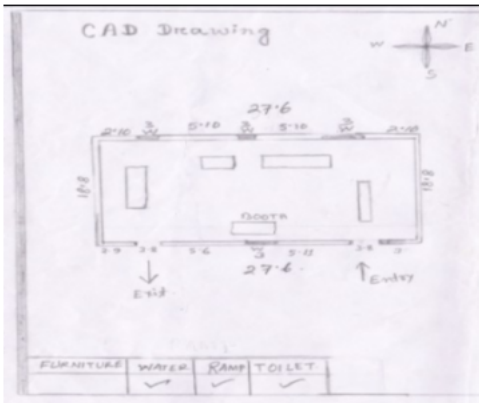

নিৰ্বাচক পঞ্জীয়ন বিষয়াৰ স্বাক্ষৰ

Nazri Naksha

Google Map View

Polling Station Building Front View

ভোটগ্ৰহন কেন্দ্ৰৰ সন্মুখৰ দৃশ্য

Cad View

Key MAP View

1 নাম : শিখা সৰকাৰ স্বামীৰ নাম: বিনন্দ সৰকাৰ ঘৰ নং : 1 বয়স : 30 লিঙ্গ : মহিলা	OIF0154484 ফটো উপলব্ধ	2 নাম : চম্পা চৰকাৰ পিতাৰ নাম: সুবল চৰকাৰ ঘৰ নং : 01 বয়স : 29 লিঙ্গ : মহিলা	GLK0520056 ফটো উপলব্ধ	3 নাম : মুনী সৰকাৰ স্বামীৰ নাম: নিত্যানন্দ সৰকাৰ ঘৰ নং : 1 বয়স : 25 লিঙ্গ : মহিলা	OIF0065557 ফটো উপলব্ধ
4 নাম : অজিত সৰকাৰ পিতাৰ নাম: অধিৰ সৰকাৰ ঘৰ নং : 01 বয়স : 23 লিঙ্গ : পুৰুষ	FCM1563428 ফটো উপলব্ধ	5 নাম : সুজিত সৰকাৰ পিতাৰ নাম: সুৰেশ সৰকাৰ ঘৰ নং : 01 বয়স : 23 লিঙ্গ : পুৰুষ	FCM2283919 ফটো উপলব্ধ	6 নাম : সুনন্দ সৰকাৰ পিতাৰ নাম: সুৰেশ সৰকাৰ ঘৰ নং : 01 বয়স : 21 লিঙ্গ : পুৰুষ	OIF0094201 ফটো উপলব্ধ
7 নাম : প্ৰিতম সৰকাৰ পিতাৰ নাম: জয়দেৱ সৰকাৰ ঘৰ নং : 01 বয়স : 20 লিঙ্গ : পুৰুষ	OIF0113100 ফটো উপলব্ধ	8 নাম : সন্ধ্যা সৰকাৰ স্বামীৰ নাম: অধিৰ সৰকাৰ ঘৰ নং : 1 কু বয়স : 67 লিঙ্গ : মহিলা	FCM1694606 ফটো উপলব্ধ	E 9 নাম : যমুনা সৰকাৰ স্বামীৰ নাম: সুধিৰ সৰকাৰ ঘৰ নং : 1 কু বয়স : 54 লিঙ্গ : মহিলা	FCM1694593 ফটো উপলব্ধ
S 10 নাম : সুমিন্দ সৰকাৰ পিতাৰ নাম: অশিষ সৰকাৰ ঘৰ নং : 1 কু বয়স : 53 লিঙ্গ : পুৰুষ	FCM1694673 ফটো উপলব্ধ	11 নাম : নিৰ্মলা সৰকাৰ স্বামীৰ নাম: সুৰেশ সৰকাৰ ঘৰ নং : 1 কু বয়স : 51 লিঙ্গ : মহিলা	FCM1694628 ফটো উপলব্ধ	12 নাম : কুশল সৰকাৰ পিতাৰ নাম: অনিল সৰকাৰ ঘৰ নং : 1 কু বয়স : 47 লিঙ্গ : পুৰুষ	FCM1694695 ফটো উপলব্ধ
13 নাম : অঞ্জলী সৰকাৰ স্বামীৰ নাম: কুমিন্দ সৰকাৰ ঘৰ নং : 1 কু বয়স : 46 লিঙ্গ : মহিলা	FCM1694640 ফটো উপলব্ধ	14 নাম : জয়দেৱ সৰকাৰ পিতাৰ নাম: অনিল সৰকাৰ ঘৰ নং : 1 কু বয়স : 45 লিঙ্গ : পুৰুষ	FCM1694708 ফটো উপলব্ধ	15 নাম : কুৰান সৰকাৰ পিতাৰ নাম: সুধীৰ সৰকাৰ ঘৰ নং : 1 কু বয়স : 43 লিঙ্গ : পুৰুষ	FCM1694720 ফটো উপলব্ধ
16 নাম : সপ্না সৰকাৰ স্বামীৰ নাম: জয়দেৱ সৰকাৰ ঘৰ নং : 1 কু বয়স : 39 লিঙ্গ : মহিলা	FCM1694719 ফটো উপলব্ধ	S 17 নাম : সবিতা সৰকাৰ স্বামীৰ নাম: সুমিন্দ সৰকাৰ ঘৰ নং : 1 কু বয়স : 38 লিঙ্গ : মহিলা	FCM1694684 ফটো উপলব্ধ	18 নাম : অমৰ সৰকাৰ পিতাৰ নাম: অধিৰ সৰকাৰ ঘৰ নং : 1 কু বয়স : 38 লিঙ্গ : পুৰুষ	FCM1694731 ফটো উপলব্ধ
19 নাম : অমল্যা সৰকাৰ পিতাৰ নাম: অবনী সৰকাৰ ঘৰ নং : 1 খ বয়স : 37 লিঙ্গ : পুৰুষ	FCM1694662 ফটো উপলব্ধ	20 নাম : পামোছা সৰকাৰ পিতাৰ নাম: সুধীৰ সৰকাৰ ঘৰ নং : 1 খ বয়স : 36 লিঙ্গ : পুৰুষ	FCM1694764 ফটো উপলব্ধ	21 নাম : মিতালী সৰকাৰ স্বামীৰ নাম: কুৰান সৰকাৰ ঘৰ নং : 1 খ বয়স : 36 লিঙ্গ : মহিলা	FCM1694800 ফটো উপলব্ধ
22 নাম : মদন সৰকাৰ পিতাৰ নাম: সুৰেশ সৰকাৰ ঘৰ নং : 1 খ বয়স : 36 লিঙ্গ : পুৰুষ	FCM2245558 ফটো উপলব্ধ	23 নাম : কল্পনা সৰকাৰ স্বামীৰ নাম: অমৰ সৰকাৰ ঘৰ নং : 1 খ বয়স : 35 লিঙ্গ : মহিলা	FCM1705335 ফটো উপলব্ধ	24 নাম : অনিতা সৰকাৰ পিতাৰ নাম: সুধীৰ সৰকাৰ ঘৰ নং : 1 খ বয়স : 35 লিঙ্গ : মহিলা	FCM1694775 ফটো উপলব্ধ
25 নাম : জিতেন সৰকাৰ পিতাৰ নাম: অনিল সৰকাৰ ঘৰ নং : 1 খ বয়স : 35 লিঙ্গ : পুৰুষ	FCM1694797 ফটো উপলব্ধ	26 নাম : বিনন্দ সৰকাৰ পিতাৰ নাম: অনীল সৰকাৰ ঘৰ নং : 1 খ বয়স : 31 লিঙ্গ : পুৰুষ	FCM1699131 ফটো উপলব্ধ	27 নাম : নিত্যানন্দ সৰকাৰ পিতাৰ নাম: সুৰেশ সৰকাৰ ঘৰ নং : 1 খ বয়স : 28 লিঙ্গ : পুৰুষ	FCM0001669 ফটো উপলব্ধ
28 নাম : সহাগী সৰকাৰ স্বামীৰ নাম: পামোচা দাস ঘৰ নং : 1 খ বয়স : 26 লিঙ্গ : মহিলা	FCM0567503 ফটো উপলব্ধ	29 নাম : নৰেশ সৰকাৰ পিতাৰ নাম: হিৰালাল সৰকাৰ ঘৰ নং : 2 বয়স : 61 লিঙ্গ : পুৰুষ	FCM1694822 ফটো উপলব্ধ	30 নাম : পূৰ্ণ সৰকাৰ পিতাৰ নাম: হিৰালাল সৰকাৰ ঘৰ নং : 2 বয়স : 61 লিঙ্গ : পুৰুষ	FCM1694844 ফটো উপলব্ধ