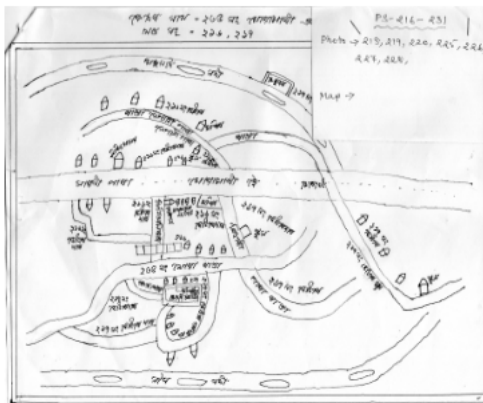

Nazri Naksha