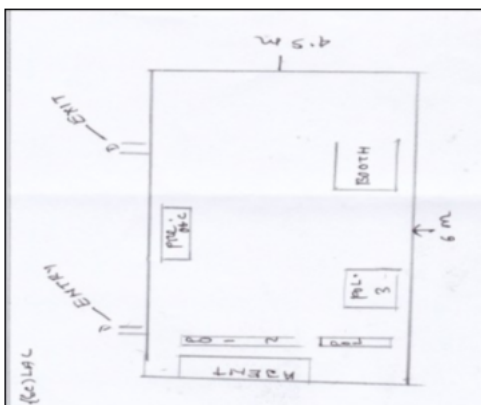

নিৰ্বাচক পঞ্জীয়ন বিষয়াৰ স্বাক্ষৰ

Nazri Naksha

Google Map View

Polling Station Building Front View

ভোটগ্ৰহন কেন্দ্ৰৰ সন্মুখৰ দৃশ্য

Cad View

Key MAP View

1 নাম : বিষ্ণু ছেত্ৰী পিতাৰ নাম : ছেৰ বাহাদুৰ ছেত্ৰী ঘৰ নং : 40 বয়স : 24 লিঙ্গ : পুৰুষ	FCM0705582 ফটো উপলব্ধ	2 নাম : মিনতি বৰা শইকিয়া স্বামীৰ নাম : চিত্ৰৰঞ্জন বড়া ঘৰ নং : 43 বয়স : 38 লিঙ্গ : মহিলা	FCM0148387 ফটো উপলব্ধ	3 নাম : বিপুল চৌহান পিতাৰ নাম : দিনা চৌহান ঘৰ নং : 53 বয়স : 20 লিঙ্গ : পুৰুষ	OIF0027532 ফটো উপলব্ধ
4 নাম : সবিতা ৰয় স্বামীৰ নাম : আনন্দ ৰয় ঘৰ নং : 65 বয়স : 27 লিঙ্গ : মহিলা	FCM0452037 ফটো উপলব্ধ	5 নাম : ৰঞ্জিত মণ্ডল পিতাৰ নাম : সুভাষ মণ্ডল ঘৰ নং : 65 বয়স : 23 লিঙ্গ : পুৰুষ	OIF0006288 ফটো উপলব্ধ	6 নাম : বলৰাম মন্ডল পিতাৰ নাম : নাথু মন্ডল ঘৰ নং : ৬৭ক বয়স : 29 লিঙ্গ : পুৰুষ	FCM0018234 ফটো উপলব্ধ
7 নাম : কমলা মণ্ডল বিশ্বাস স্বামীৰ নাম : পূৰ্ণ বিশ্বাস ঘৰ নং : 82 বয়স : 26 লিঙ্গ : মহিলা	FCM1562800 ফটো উপলব্ধ	8 নাম : পৰিতোষ চৌহান পিতাৰ নাম : প্ৰভু চৌহান ঘৰ নং : 085 বয়স : 25 লিঙ্গ : পুৰুষ	FCM0636324 ফটো উপলব্ধ	9 নাম : ৰাজেশ চৌহান পিতাৰ নাম : চাণ্ডকা চৌহান ঘৰ নং : 093 বয়স : 23 লিঙ্গ : পুৰুষ	FCM1520964 ফটো উপলব্ধ
10 নাম : সাবিত্ৰী দেৱী স্বামীৰ নাম : নন্দলাল চৌহান ঘৰ নং : ০৯৪ বয়স : 28 লিঙ্গ : মহিলা	FCM1565100 ফটো উপলব্ধ	11 নাম : শত্ৰুঘ্ন চৌহান পিতাৰ নাম : সুখৰাজ চৌহান ঘৰ নং : ০৯৪ বয়স : 26 লিঙ্গ : পুৰুষ	FCM1692250 ফটো উপলব্ধ	S 12 নাম : ছফিকুল ইছলাম পিতাৰ নাম : আদৰ্শ ৰশিদ ঘৰ নং : 110 বয়স : 27 লিঙ্গ : পুৰুষ	FCM0503821 ফটো উপলব্ধ
13 নাম : দিপিকা দেৱী স্বামীৰ নাম : গনেশ ছেত্ৰী ঘৰ নং : 111 বয়স : 32 লিঙ্গ : মহিলা	FCM1764299 ফটো উপলব্ধ	14 নাম : শেপালী মণ্ডল স্বামীৰ নাম : মানিক মণ্ডল ঘৰ নং : 121 বয়স : 26 লিঙ্গ : মহিলা	OIF0107623 ফটো উপলব্ধ	15 নাম : পিংকু ছেত্ৰী পিতাৰ নাম : কৃষ্ণা ছেত্ৰী ঘৰ নং : 123 বয়স : 26 লিঙ্গ : পুৰুষ	FCM1251586 ফটো উপলব্ধ
S 16 নাম : প্ৰিয়ংকা দেৱী পিতাৰ নাম : কৃষ্ণ চেত্ৰী ঘৰ নং : ১১৩ বয়স : 25 লিঙ্গ : মহিলা	FCM1601186 ফটো উপলব্ধ	17 নাম : অনৰাধা মণ্ডল স্বামীৰ নাম : জগদীশ মন্ডল ঘৰ নং : 155 বয়স : 39 লিঙ্গ : মহিলা	FCM0047738 ফটো উপলব্ধ	18 নাম : ছেলেমান আলী পিতাৰ নাম : সমাৰ আলী ঘৰ নং : 221ঘ বয়স : 21 লিঙ্গ : পুৰুষ	OIF0160366 ফটো উপলব্ধ
19 নাম : বাসন্তী দেৱী স্বামীৰ নাম : বুটল চৌহান ঘৰ নং : ২৫০ বয়স : 36 লিঙ্গ : মহিলা	FCM0294199 ফটো উপলব্ধ	20 নাম : মমতা মণ্ডল স্বামীৰ নাম : ৰঞ্জিত মণ্ডল ঘৰ নং : ২৬৪ বয়স : 41 লিঙ্গ : মহিলা	FCM1624562 ফটো উপলব্ধ	21 নাম : আহিমা খাতুন স্বামীৰ নাম : মুস্তাফা আলী ঘৰ নং : 287 বয়স : 24 লিঙ্গ : মহিলা	ECF0015255 ফটো উপলব্ধ
22 নাম : বুটল চৌহান পিতাৰ নাম : চন্দ্ৰদেউ চৌহান ঘৰ নং : 298 বয়স : 40 লিঙ্গ : পুৰুষ	FCM0111088 ফটো উপলব্ধ	23 নাম : মহেশ্বৰ নাথ পিতাৰ নাম : ৰবিৰাম নাথ ঘৰ নং : 301 বয়স : 70 লিঙ্গ : পুৰুষ	FCM0068635 ফটো উপলব্ধ	24 নাম : মাধন দেৱী স্বামীৰ নাম : মহেশ্বৰ নাথ ঘৰ নং : 301 বয়স : 60 লিঙ্গ : মহিলা	FCM0068668 ফটো উপলব্ধ
25 নাম : জ্যোতিষ নাথ পিতাৰ নাম : মহেশ্বৰ নাথ ঘৰ নং : 301 বয়স : 30 লিঙ্গ : পুৰুষ	FCM0068916 ফটো উপলব্ধ	26 নাম : তৰালি নাথ স্বামীৰ নাম : জ্যোতিষ নাথ ঘৰ নং : 301 বয়স : 24 লিঙ্গ : মহিলা	OIF0064758 ফটো উপলব্ধ	27 নাম : ৰীণা ডেকা স্বামীৰ নাম : পদুম ডেকা ঘৰ নং : 302 বয়স : 47 লিঙ্গ : মহিলা	FCM1624459 ফটো উপলব্ধ
28 নাম : পদুম ডেকা পিতাৰ নাম : বেনুধৰ ডেকা ঘৰ নং : 302 বয়স : 47 লিঙ্গ : পুৰুষ	FCM1624437 ফটো উপলব্ধ	29 নাম : শৰত নাথ পিতাৰ নাম : হিৰাৰাম নাথ ঘৰ নং : 305 বয়স : 52 লিঙ্গ : পুৰুষ	FCM1159428 ফটো উপলব্ধ	30 নাম : ভানু নাথ স্বামীৰ নাম : শৰত নাথ ঘৰ নং : 305 বয়স : 41 লিঙ্গ : মহিলা	FCM1159439 ফটো উপলব্ধ