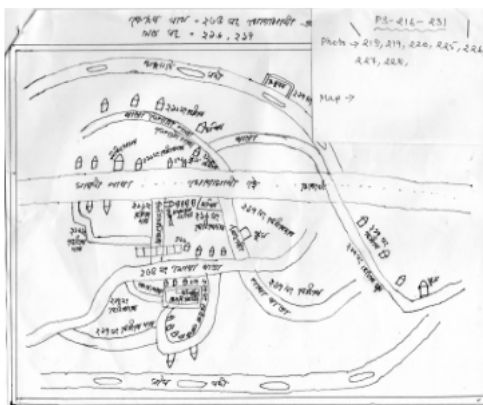

Nazri Naksha