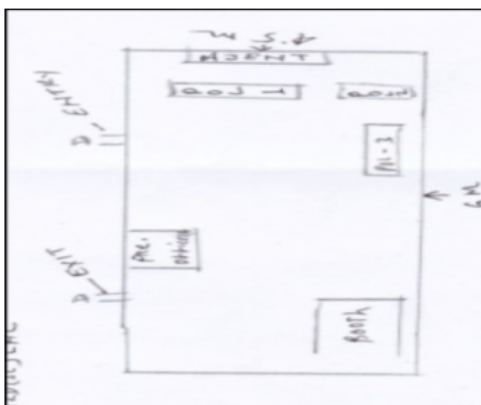

নিৰ্বাচক পঞ্জীয়ন বিষয়াৰ স্বাক্ষৰ

Nazri Naksha

Google Map View

Polling Station Building Front View

ভোটগ্ৰহন কেন্দ্ৰৰ সন্মুখৰ দৃশ্য

Cad View

Key MAP View

1 নাম : প্ৰাঞ্জল ডেকা পিতাৰ নাম: জীতেন ডেকা ঘৰ নং : 04 বয়স : 20 লিঙ্গ : পুৰুষ	OIF0134213 ফটো উপলব্ধ	2 নাম : মান্ধী দাস সৰকাৰ স্বামীৰ নাম: সঞ্জয় সৰকাৰ ঘৰ নং : 96 বয়স : 25 লিঙ্গ : মহিলা	OIF0005991 ফটো উপলব্ধ	3 নাম : প্ৰমিলা মণ্ডল পিতাৰ নাম: দয়াল মণ্ডল ঘৰ নং : 111 বয়স : 26 লিঙ্গ : মহিলা	FCM1724087 ফটো উপলব্ধ
4 নাম : প্ৰতিমা মণ্ডল পিতাৰ নাম: দয়াল মণ্ডল ঘৰ নং : 111 বয়স : 23 লিঙ্গ : মহিলা	FCM1724079 ফটো উপলব্ধ	5 নাম : অৰুনা ডেকা বৰুৱা স্বামীৰ নাম: বিপুল ডেকা ঘৰ নং : 118 বয়স : 27 লিঙ্গ : মহিলা	FCM0639112 ফটো উপলব্ধ	6 নাম : সঞ্জয় মণ্ডল পিতাৰ নাম: সূচীল মণ্ডল ঘৰ নং : 123 বয়স : 22 লিঙ্গ : পুৰুষ	OIF0024067 ফটো উপলব্ধ
7 নাম : জোনালী বিশ্বাস মণ্ডল স্বামীৰ নাম: পঙ্কজ মণ্ডল ঘৰ নং : 129 বয়স : 21 লিঙ্গ : মহিলা	OIF0108621 ফটো উপলব্ধ	8 নাম : বাধাৰাণী চৌধুৰী পিতাৰ নাম: খুশি চৌধুৰী ঘৰ নং : 616 বয়স : 24 লিঙ্গ : মহিলা	FCM1524081 ফটো উপলব্ধ	9 নাম : আজমিনা বেগম স্বামীৰ নাম: মান্নাত আলী ঘৰ নং : 231 বয়স : 22 লিঙ্গ : মহিলা	FCM1959725 ফটো উপলব্ধ
10 নাম : ফৰিদা খাতুন পিতাৰ নাম: ফৈয়জুদ্দিন আলী ঘৰ নং : 298 বয়স : 20 লিঙ্গ : মহিলা	OIF0017475 ফটো উপলব্ধ	11 নাম : ৰাজেশ মণ্ডল পিতাৰ নাম: কেতু মণ্ডল ঘৰ নং : 345 বয়স : 24 লিঙ্গ : পুৰুষ	OIF0115592 ফটো উপলব্ধ	12 নাম : প্ৰদীপ মণ্ডল পিতাৰ নাম: নাৰায়ন মণ্ডল ঘৰ নং : 358 বয়স : 23 লিঙ্গ : পুৰুষ	OIF0151068 ফটো উপলব্ধ
13 নাম : কুমদ মণ্ডল পিতাৰ নাম: গাবিন্দ মণ্ডল ঘৰ নং : 379 বয়স : 24 লিঙ্গ : পুৰুষ	FCM1523596 ফটো উপলব্ধ	14 নাম : চুছিলা দেৱী স্বামীৰ নাম: লক্ষ্মী ৰাম চৌহান ঘৰ নং : 509 বয়স : 25 লিঙ্গ : মহিলা	FCM0648980 ফটো উপলব্ধ	15 নাম : গায়ত্ৰী দেৱী স্বামীৰ নাম: জয়ৰাম চৌহান ঘৰ নং : 509 বয়স : 25 লিঙ্গ : মহিলা	FCM0648642 ফটো উপলব্ধ
16 নাম : দিপালি চৌহান স্বামীৰ নাম: বিজয় চৌহান ঘৰ নং : 519 বয়স : 32 লিঙ্গ : মহিলা	FCM0423517 ফটো উপলব্ধ	17 নাম : অনিমা দেৱী স্বামীৰ নাম: ৰাজেশ চৌহান ঘৰ নং : 519 বয়স : 27 লিঙ্গ : মহিলা	OIF0058305 ফটো উপলব্ধ	18 নাম : অনিমা দেৱী স্বামীৰ নাম: ৰাজেশ চৌহান ঘৰ নং : 519 বয়স : 26 লিঙ্গ : মহিলা	FCM1821768 ফটো উপলব্ধ
19 নাম : গোবিন্দ পোন্ধাৰ পিতাৰ নাম: মাধৱ পোন্ধাৰ ঘৰ নং : 550 বয়স : 54 লিঙ্গ : পুৰুষ	FCM1608759 ফটো উপলব্ধ	20 নাম : ৰূপী পোন্ধাৰ স্বামীৰ নাম: গোবিন্দ পোন্ধাৰ ঘৰ নং : 550 বয়স : 44 লিঙ্গ : মহিলা	FCM1608760 ফটো উপলব্ধ	21 নাম : অনিমা পূদদাৰ পিতাৰ নাম: গোবিন্দ পূদদাৰ ঘৰ নং : 550 বয়স : 26 লিঙ্গ : মহিলা	FCM0660985 ফটো উপলব্ধ
22 নাম : ৰাজেশ পোন্ধাৰ পিতাৰ নাম: গোবিন্দ পোন্ধাৰ ঘৰ নং : 550 বয়স : 23 লিঙ্গ : পুৰুষ	FCM1797752 ফটো উপলব্ধ	23 নাম : দেৱজিৎ মণ্ডল পিতাৰ নাম: অধৰ মণ্ডল ঘৰ নং : 588 বয়স : 25 লিঙ্গ : পুৰুষ	FCM0423673 ফটো উপলব্ধ	24 নাম : যশোদা মণ্ডল স্বামীৰ নাম: গুপ্ত মণ্ডল ঘৰ নং : 592 বয়স : 25 লিঙ্গ : মহিলা	FCM0423848 ফটো উপলব্ধ
25 নাম : লক্ষ্মী মণ্ডল স্বামীৰ নাম: ভক্ত মণ্ডল ঘৰ নং : 594 বয়স : 21 লিঙ্গ : মহিলা	OIF0015305 ফটো উপলব্ধ	26 নাম : বাবুলাল সৰকাৰ পিতাৰ নাম: কেশৱ সৰকাৰ ঘৰ নং : 596 বয়স : 64 লিঙ্গ : পুৰুষ	FCM1631001 ফটো উপলব্ধ	27 নাম : সপন সৰকাৰ পিতাৰ নাম: বাবুলাল সৰকাৰ ঘৰ নং : 596 বয়স : 40 লিঙ্গ : পুৰুষ	FCM1631012 ফটো উপলব্ধ
28 নাম : ৰেখা চৰকাৰ বিশ্বাস স্বামীৰ নাম: স্বপন সৰকাৰ ঘৰ নং : 596 বয়স : 36 লিঙ্গ : মহিলা	FCM1631034 ফটো উপলব্ধ	29 নাম : পূৰ্ণিমা বিশ্বাস স্বামীৰ নাম: মহেশ সৰকাৰ ঘৰ নং : 596 বয়স : 32 লিঙ্গ : মহিলা	OIF0027813 ফটো উপলব্ধ	30 নাম : ভাগ্য মণ্ডল স্বামীৰ নাম: মীতোন মণ্ডল ঘৰ নং : 0596 বয়স : 22 লিঙ্গ : মহিলা	FCM1618321 ফটো উপলব্ধ