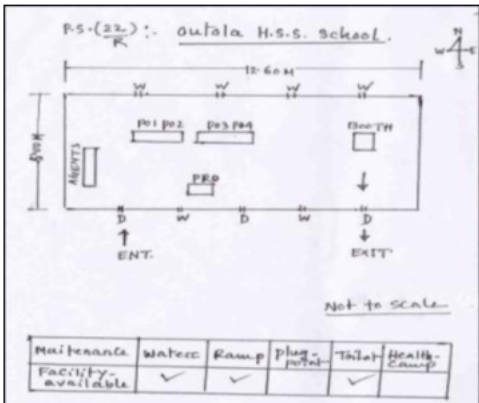

নিৰ্বাচক পঞ্জীয়ন বিষয়াৰ স্বাক্ষৰ

Nazri Naksha

Google Map View

Polling Station Building Front View

ভোটগ্ৰহন কেন্দ্ৰৰ সন্মুখৰ দৃশ্য

Cad View

Key MAP View

1 নাম : কিৰন ডেকা পিতাৰ নাম: জানিৰাম ডেকা ঘৰ নং : 1 বয়স : 66 লিঙ্গ : পুৰুষ	FCM0013566 ফটো উপলব্ধ	2 নাম : গধূলী ডেকা স্বামীৰ নাম: কিৰন ডেকা ঘৰ নং : 1 বয়স : 58 লিঙ্গ : মহিলা	FCM0013567 ফটো উপলব্ধ	3 নাম : ভদ্রেশ্বৰ ডেকা পিতাৰ নাম: জানিৰাম ডেকা ঘৰ নং : 1 বয়স : 56 লিঙ্গ : পুৰুষ	FCM2234584 ফটো উপলব্ধ
4 নাম : হেমলতা ডেকা স্বামীৰ নাম: ভদ্রেশ্বৰ ডেকা ঘৰ নং : 1 বয়স : 47 লিঙ্গ : মহিলা	FCM0013568 ফটো উপলব্ধ	5 নাম : পঙ্কজ ডেকা পিতাৰ নাম: কিৰন ডেকা ঘৰ নং : 1 বয়স : 38 লিঙ্গ : পুৰুষ	FCM0013569 ফটো উপলব্ধ	6 নাম : বন্দনা ডেকা পিতাৰ নাম: ভদ্রেশ্বৰ ডেকা ঘৰ নং : 1 বয়স : 19 লিঙ্গ : মহিলা	OIF0079848 ফটো উপলব্ধ
7 নাম : কিশোৰ কুমাৰ ভূঞা পিতাৰ নাম: কৰুণা কান্তি ভূঞা ঘৰ নং : 2 বয়স : 26 লিঙ্গ : পুৰুষ	FCM0431734 ফটো উপলব্ধ	8 নাম : জয়মতি বড়া স্বামীৰ নাম: গৰ্জেন বড়া ঘৰ নং : 3 বয়স : 68 লিঙ্গ : মহিলা	FCM0013570 ফটো উপলব্ধ	9 নাম : বিমল বড়া পিতাৰ নাম: অমিন বড়া ঘৰ নং : 3 বয়স : 60 লিঙ্গ : পুৰুষ	FCM0013571 ফটো উপলব্ধ
10 নাম : ভবেশ্ব বড়া পিতাৰ নাম: গৰ্জেন বড়া ঘৰ নং : 3 বয়স : 46 লিঙ্গ : পুৰুষ	FCM0013572 ফটো উপলব্ধ	11 নাম : গুনমনি ডেকা স্বামীৰ নাম: লক্ষ্য ধৰ ডেকা ঘৰ নং : 3 বয়স : 35 লিঙ্গ : মহিলা	HPQ1642622 ফটো উপলব্ধ	12 নাম : মনি বড়া পিতাৰ নাম: বিমল বড়া ঘৰ নং : 3 বয়স : 34 লিঙ্গ : পুৰুষ	FCM0013573 ফটো উপলব্ধ
13 নাম : ননী ডেকা বড়া স্বামীৰ নাম: ভৱেশ্ব বড়া ঘৰ নং : 3 বয়স : 33 লিঙ্গ : মহিলা	FCM0013574 ফটো উপলব্ধ	14 নাম : টুটুমণি ছৌধুৰী বৰা স্বামীৰ নাম: মনি বড়া ঘৰ নং : 3 বয়স : 25 লিঙ্গ : মহিলা	FCM0393066 ফটো উপলব্ধ	15 নাম : নিৰদা বড়া স্বামীৰ নাম: বিমল বড়া ঘৰ নং : 8 বয়স : 55 লিঙ্গ : মহিলা	FCM0013575 ফটো উপলব্ধ
16 নাম : দিপু বড়া পিতাৰ নাম: বিমল বড়া ঘৰ নং : 8 বয়স : 41 লিঙ্গ : পুৰুষ	FCM0013576 ফটো উপলব্ধ	17 নাম : দিজ বড়া পিতাৰ নাম: বিমল বড়া ঘৰ নং : 8 বয়স : 39 লিঙ্গ : পুৰুষ	FCM0013577 ফটো উপলব্ধ	18 নাম : জীতেন বড়া পিতাৰ নাম: কপুৰ বড়া ঘৰ নং : 5 বয়স : 62 লিঙ্গ : পুৰুষ	FCM0013580 ফটো উপলব্ধ
19 নাম : পূৰ্ণিমা বড়া স্বামীৰ নাম: জীতেন বড়া ঘৰ নং : 5 বয়স : 52 লিঙ্গ : মহিলা	FCM0013581 ফটো উপলব্ধ	20 নাম : নিপুল বড়া পিতাৰ নাম: যীতেন বড়া ঘৰ নং : 5 বয়স : 30 লিঙ্গ : পুৰুষ	FCM2199486 ফটো উপলব্ধ	21 নাম : হেম চন্দ্ৰ বড়া পিতাৰ নাম: কাৰ্লিৰাম বড়া ঘৰ নং : 6 বয়স : 56 লিঙ্গ : পুৰুষ	FCM0013582 ফটো উপলব্ধ
22 নাম : দীনেশ্বৰ বড়া পিতাৰ নাম: কাৰ্লিৰাম বড়া ঘৰ নং : 6 বয়স : 55 লিঙ্গ : পুৰুষ	FCM0013583 ফটো উপলব্ধ	23 নাম : ডিম্পাল বড়া স্বামীৰ নাম: হেমচন্দ্ৰ বড়া ঘৰ নং : 6 বয়স : 47 লিঙ্গ : মহিলা	FCM0013584 ফটো উপলব্ধ	24 নাম : ভবিতা বড়া পিতাৰ নাম: কপুৰ বড়া ঘৰ নং : 6 বয়স : 45 লিঙ্গ : মহিলা	FCM0013585 ফটো উপলব্ধ
25 নাম : মৰমী বড়া স্বামীৰ নাম: দীনেশ্বৰ বড়া ঘৰ নং : 6 বয়স : 44 লিঙ্গ : মহিলা	FCM0013586 ফটো উপলব্ধ	26 নাম : পৰমানন্দ বড়া পিতাৰ নাম: হেম চন্দ্ৰ বড়া ঘৰ নং : 6 বয়স : 28 লিঙ্গ : পুৰুষ	FCM0372821 ফটো উপলব্ধ	27 নাম : জ্যোতিস্বিতা বৰা পিতাৰ নাম: হেম চন্দ্ৰ বৰা ঘৰ নং : 6 বয়স : 24 লিঙ্গ : মহিলা	FCM1523158 ফটো উপলব্ধ
28 নাম : বিকাশ বড়া পিতাৰ নাম: দীনেশ্বৰ বড়া ঘৰ নং : 06 বয়স : 20 লিঙ্গ : পুৰুষ	OIF0012625 ফটো উপলব্ধ	29 নাম : সুমিত্ৰা ডেকা স্বামীৰ নাম: জনাৰাম ডেকা ঘৰ নং : 8 বয়স : 68 লিঙ্গ : মহিলা	FCM0013588 ফটো উপলব্ধ	30 নাম : নৱ কুমাৰ বৰা পিতাৰ নাম: জনাৰাম বৰা ঘৰ নং : 8 বয়স : 45 লিঙ্গ : পুৰুষ	FCM0013589 ফটো উপলব্ধ