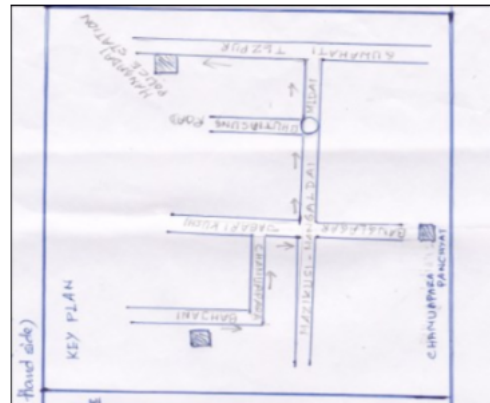

নিৰ্বাচক পঞ্জীয়ন বিষয়াৰ স্বাক্ষৰ

Nazri Naksha

Google Map View

Polling Station Building Front View

ভোটগ্ৰহন কেন্দ্ৰৰ সন্মুখৰ দৃশ্য

Cad View

Key MAP View

1 নাম : কিৰন ডেকা পিতাৰ নাম: জানিৰাম ডেকা ঘৰ নং : 1 বয়স : 66 লিঙ্গ : পুৰুষ	FCM0013566 ফটো উপলব্ধ	2 নাম : গধূলী ডেকা স্বামীৰ নাম: কিৰন ডেকা ঘৰ নং : 1 বয়স : 58 লিঙ্গ : মহিলা	FCM0013567 ফটো উপলব্ধ	3 নাম : ভদ্রেশ্বৰ ডেকা পিতাৰ নাম: জানিৰাম ডেকা ঘৰ নং : 1 বয়স : 56 লিঙ্গ : পুৰুষ	FCM2234584 ফটো উপলব্ধ
4 নাম : হেমলতা ডেকা স্বামীৰ নাম: ভদ্রেশ্বৰ ডেকা ঘৰ নং : 1 বয়স : 47 লিঙ্গ : মহিলা	FCM0013568 ফটো উপলব্ধ	5 নাম : পঙ্কজ ডেকা পিতাৰ নাম: কিৰন ডেকা ঘৰ নং : 1 বয়স : 38 লিঙ্গ : পুৰুষ	FCM0013569 ফটো উপলব্ধ	6 নাম : বন্দনা ডেকা পিতাৰ নাম: ভদ্রেশ্বৰ ডেকা ঘৰ নং : 1 বয়স : 19 লিঙ্গ : মহিলা	OIF0079848 ফটো উপলব্ধ
7 নাম : কিশোৰ কুমাৰ ভূঞা পিতাৰ নাম: কৰুণা কান্তি ভূঞা ঘৰ নং : 2 বয়স : 26 লিঙ্গ : পুৰুষ	FCM0431734 ফটো উপলব্ধ	8 নাম : জয়মতি বড়া স্বামীৰ নাম: গৰ্জেন বড়া ঘৰ নং : 3 বয়স : 68 লিঙ্গ : মহিলা	FCM0013570 ফটো উপলব্ধ	9 নাম : বিমল বড়া পিতাৰ নাম: অমিন বড়া ঘৰ নং : 3 বয়স : 60 লিঙ্গ : পুৰুষ	FCM0013571 ফটো উপলব্ধ
10 নাম : ভবেশ্ব বড়া পিতাৰ নাম: গৰ্জেন বড়া ঘৰ নং : 3 বয়স : 46 লিঙ্গ : পুৰুষ	FCM0013572 ফটো উপলব্ধ	11 নাম : গুনমনি ডেকা স্বামীৰ নাম: লক্ষ্য ধৰ ডেকা ঘৰ নং : 3 বয়স : 35 লিঙ্গ : মহিলা	HPQ1642622 ফটো উপলব্ধ	12 নাম : মনি বড়া পিতাৰ নাম: বিমল বড়া ঘৰ নং : 3 বয়স : 34 লিঙ্গ : পুৰুষ	FCM0013573 ফটো উপলব্ধ
13 নাম : ননী ডেকা বড়া স্বামীৰ নাম: ভৱেশ্ব বড়া ঘৰ নং : 3 বয়স : 33 লিঙ্গ : মহিলা	FCM0013574 ফটো উপলব্ধ	14 নাম : টুটুমণি ছৌধুৰী বৰা স্বামীৰ নাম: মনি বড়া ঘৰ নং : 3 বয়স : 25 লিঙ্গ : মহিলা	FCM0393066 ফটো উপলব্ধ	15 নাম : নিৰদা বড়া স্বামীৰ নাম: বিমল বড়া ঘৰ নং : 8 বয়স : 55 লিঙ্গ : মহিলা	FCM0013575 ফটো উপলব্ধ
16 নাম : দিপু বড়া পিতাৰ নাম: বিমল বড়া ঘৰ নং : 8 বয়স : 41 লিঙ্গ : পুৰুষ	FCM0013576 ফটো উপলব্ধ	17 নাম : দিজ বড়া পিতাৰ নাম: বিমল বড়া ঘৰ নং : 8 বয়স : 39 লিঙ্গ : পুৰুষ	FCM0013577 ফটো উপলব্ধ	18 নাম : জীতেন বড়া পিতাৰ নাম: কপুৰ বড়া ঘৰ নং : 5 বয়স : 62 লিঙ্গ : পুৰুষ	FCM0013580 ফটো উপলব্ধ
19 নাম : পূৰ্ণিমা বড়া স্বামীৰ নাম: জীতেন বড়া ঘৰ নং : 5 বয়স : 52 লিঙ্গ : মহিলা	FCM0013581 ফটো উপলব্ধ	20 নাম : নিপুল বড়া পিতাৰ নাম: যীতেন বড়া ঘৰ নং : 5 বয়স : 30 লিঙ্গ : পুৰুষ	FCM2199486 ফটো উপলব্ধ	21 নাম : হেম চন্দ্ৰ বড়া পিতাৰ নাম: কাৰ্লিৰাম বড়া ঘৰ নং : 6 বয়স : 56 লিঙ্গ : পুৰুষ	FCM0013582 ফটো উপলব্ধ
22 নাম : দীনেশ্বৰ বড়া পিতাৰ নাম: কাৰ্লিৰাম বড়া ঘৰ নং : 6 বয়স : 55 লিঙ্গ : পুৰুষ	FCM0013583 ফটো উপলব্ধ	23 নাম : ডিম্পাল বড়া স্বামীৰ নাম: হেমচন্দ্ৰ বড়া ঘৰ নং : 6 বয়স : 47 লিঙ্গ : মহিলা	FCM0013584 ফটো উপলব্ধ	24 নাম : ভবিতা বড়া পিতাৰ নাম: কপুৰ বড়া ঘৰ নং : 6 বয়স : 45 লিঙ্গ : মহিলা	FCM0013585 ফটো উপলব্ধ
25 নাম : মৰমী বড়া স্বামীৰ নাম: দীনেশ্বৰ বড়া ঘৰ নং : 6 বয়স : 44 লিঙ্গ : মহিলা	FCM0013586 ফটো উপলব্ধ	26 নাম : পৰমানন্দ বড়া পিতাৰ নাম: হেম চন্দ্ৰ বড়া ঘৰ নং : 6 বয়স : 28 লিঙ্গ : পুৰুষ	FCM0372821 ফটো উপলব্ধ	27 নাম : জ্যোতিস্বিতা বৰা পিতাৰ নাম: হেম চন্দ্ৰ বৰা ঘৰ নং : 6 বয়স : 24 লিঙ্গ : মহিলা	FCM1523158 ফটো উপলব্ধ
28 নাম : বিকাশ বড়া পিতাৰ নাম: দীনেশ্বৰ বড়া ঘৰ নং : 06 বয়স : 20 লিঙ্গ : পুৰুষ	OIF0012625 ফটো উপলব্ধ	29 নাম : সুমিত্ৰা ডেকা স্বামীৰ নাম: জনাৰাম ডেকা ঘৰ নং : 8 বয়স : 68 লিঙ্গ : মহিলা	FCM0013588 ফটো উপলব্ধ	30 নাম : নৱ কুমাৰ বৰা পিতাৰ নাম: জনাৰাম বৰা ঘৰ নং : 8 বয়স : 45 লিঙ্গ : পুৰুষ	FCM0013589 ফটো উপলব্ধ