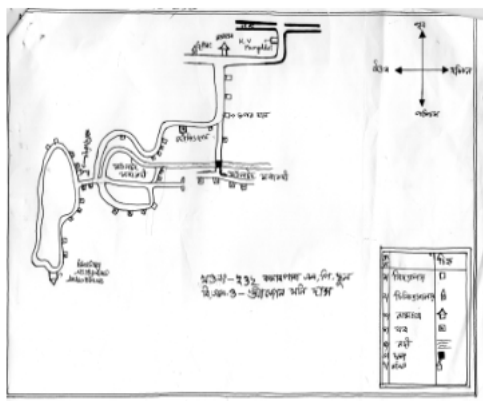

Nazri Naksha