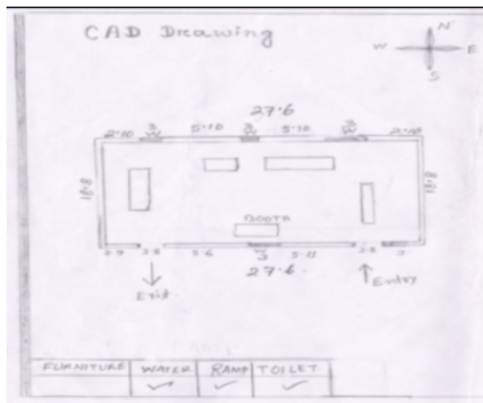

নিৰ্বাচক পঞ্জীয়ন বিষয়াৰ স্বাক্ষৰ

Nazri Naksha

Google Map View

Polling Station Building Front View

ভোটগ্রহন কেন্দ্ৰৰ সন্মুখৰ দৃশ্য

Cad View

Key MAP View

<p>1</p> <p>নাম : পম্পী ৰাজশেৰী চহৰীয়া স্বামীৰ নাম : কমল চহৰীয়া ঘৰ নং : 12 বয়স : 35 লিঙ্গ : মহিলা</p> <p>ফটো উপলব্ধ</p>	FCM0019080	<p>2</p> <p>নাম : তাপস মণ্ডল পিতাৰ নাম : বিপেন মণ্ডল ঘৰ নং : 34 বয়স : 25 লিঙ্গ : পুৰুষ</p> <p>ফটো উপলব্ধ</p>	FCM0391235	<p>3</p> <p>নাম : সমীতা কলিতা স্বামীৰ নাম : কঙ্কণ ডেকা ঘৰ নং : 72 বয়স : 34 লিঙ্গ : মহিলা</p> <p>ফটো উপলব্ধ</p>	FCM1620103
<p>4</p> <p>নাম : গৰিমা হাজৰিকা স্বামীৰ নাম : প্ৰাণজিৎ ডেকা ঘৰ নং : 72 বয়স : 30 লিঙ্গ : মহিলা</p> <p>ফটো উপলব্ধ</p>	FCM1620277	<p>5</p> <p>নাম : হিমাশ্ৰী ডেকা পিতাৰ নাম : নীলকান্ত ডেকা ঘৰ নং : 082 বয়স : 23 লিঙ্গ : মহিলা</p> <p>ফটো উপলব্ধ</p>	FCM1724483	<p>6</p> <p>নাম : অৰ্জুন সেন পিতাৰ নাম : কুতেশ্বৰ সেন ঘৰ নং : 121 বয়স : 69 লিঙ্গ : পুৰুষ</p> <p>ফটো উপলব্ধ</p>	FCM1730036
<p>7</p> <p>নাম : ৰবি সেন পিতাৰ নাম : কুতেশ্বৰ সেন ঘৰ নং : 121 বয়স : 59 লিঙ্গ : পুৰুষ</p> <p>ফটো উপলব্ধ</p>	FCM1730047	<p>8</p> <p>নাম : কৃষ্ণ সেন পিতাৰ নাম : কুতেশ্বৰ সেন ঘৰ নং : 121 বয়স : 49 লিঙ্গ : পুৰুষ</p> <p>ফটো উপলব্ধ</p>	FCM1730070	<p>9</p> <p>নাম : দিপালী সেন স্বামীৰ নাম : ৰবি সেন ঘৰ নং : 121 বয়স : 42 লিঙ্গ : মহিলা</p> <p>ফটো উপলব্ধ</p>	FCM1730058
<p>10</p> <p>নাম : বাসন্তী সেন স্বামীৰ নাম : চন্দ্ৰ সেন ঘৰ নং : 121 বয়স : 40 লিঙ্গ : মহিলা</p> <p>ফটো উপলব্ধ</p>	FCM1730069	<p>11</p> <p>নাম : ৰাকেশ সেন পিতাৰ নাম : ৰবি সেন ঘৰ নং : 121 বয়স : 31 লিঙ্গ : পুৰুষ</p> <p>ফটো উপলব্ধ</p>	FCM1730081	<p>12</p> <p>নাম : সূশাঙ্কৰ সেন মাতৃৰ নাম : চন্দ্ৰ সেন ঘৰ নং : 121 বয়স : 27 লিঙ্গ : পুৰুষ</p> <p>ফটো উপলব্ধ</p>	FCM0492199
<p>13</p> <p>নাম : সোনাৰাম মজুমদাৰ পিতাৰ নাম : ক্ষীৰোদ মজুমদাৰ ঘৰ নং : 123 বয়স : 81 লিঙ্গ : পুৰুষ</p> <p>ফটো উপলব্ধ</p>	FCM1730092	<p>14</p> <p>নাম : মিনতি মজুমদাৰ স্বামীৰ নাম : সোনাৰাম মজুমদাৰ ঘৰ নং : 123 বয়স : 69 লিঙ্গ : মহিলা</p> <p>ফটো উপলব্ধ</p>	FCM1730105	<p>15</p> <p>নাম : সুকান্ত মজুমদাৰ পিতাৰ নাম : সোনাৰাম মজুমদাৰ ঘৰ নং : 123 বয়স : 42 লিঙ্গ : পুৰুষ</p> <p>ফটো উপলব্ধ</p>	FCM1730116
<p>16</p> <p>নাম : বাসমনি মণ্ডল মজুমদাৰ স্বামীৰ নাম : সুকান্ত মজুমদাৰ ঘৰ নং : 123 বয়স : 35 লিঙ্গ : মহিলা</p> <p>ফটো উপলব্ধ</p>	OIF0054148	<p>17</p> <p>নাম : অসিত মজুমদাৰ পিতাৰ নাম : ক্ষীৰোদ মজুমদাৰ ঘৰ নং : 128 বয়স : 73 লিঙ্গ : পুৰুষ</p> <p>ফটো উপলব্ধ</p>	FCM1730127	<p>18</p> <p>নাম : সাধনা মজুমদাৰ স্বামীৰ নাম : অসিত মজুমদাৰ ঘৰ নং : 128 বয়স : 49 লিঙ্গ : মহিলা</p> <p>ফটো উপলব্ধ</p>	FCM1730138
<p>19</p> <p>নাম : বিজু মজুমদাৰ পিতাৰ নাম : অসিত মজুমদাৰ ঘৰ নং : 128 বয়স : 31 লিঙ্গ : পুৰুষ</p> <p>ফটো উপলব্ধ</p>	FCM0228718	<p>20</p> <p>নাম : খগেন মজুমদাৰ পিতাৰ নাম : ক্ষীৰোদ মজুমদাৰ ঘৰ নং : 125 বয়স : 79 লিঙ্গ : পুৰুষ</p> <p>ফটো উপলব্ধ</p>	FCM1730149	<p>21</p> <p>নাম : জোনা মজুমদাৰ স্বামীৰ নাম : খগেন মজুমদাৰ ঘৰ নং : 125 বয়স : 67 লিঙ্গ : মহিলা</p> <p>ফটো উপলব্ধ</p>	FCM1730150
<p>22</p> <p>নাম : প্ৰদীপ মজুমদাৰ পিতাৰ নাম : খগেন মজুমদাৰ ঘৰ নং : 125 বয়স : 47 লিঙ্গ : পুৰুষ</p> <p>ফটো উপলব্ধ</p>	FCM1730161	<p>23</p> <p>নাম : দিপক মজুমদাৰ পিতাৰ নাম : খগেন মজুমদাৰ ঘৰ নং : 125 বয়স : 44 লিঙ্গ : পুৰুষ</p> <p>ফটো উপলব্ধ</p>	FCM1730172	<p>24</p> <p>নাম : পবন মজুমদাৰ পিতাৰ নাম : প্ৰদীপ মজুমদাৰ ঘৰ নং : 125 বয়স : 26 লিঙ্গ : পুৰুষ</p> <p>ফটো উপলব্ধ</p>	FCM2314789
<p>25</p> <p>নাম : শান্তনু মজুমদাৰ পিতাৰ নাম : প্ৰদীপ মজুমদাৰ ঘৰ নং : 125 বয়স : 21 লিঙ্গ : পুৰুষ</p> <p>ফটো উপলব্ধ</p>	OIF0094623	<p>26</p> <p>নাম : অঞ্জনা মজুমদাৰ স্বামীৰ নাম : প্ৰদীপ মজুমদাৰ ঘৰ নং : 126 বয়স : 45 লিঙ্গ : মহিলা</p> <p>ফটো উপলব্ধ</p>	FCM1730183	<p>27</p> <p>নাম : মনোজ মজুমদাৰ পিতাৰ নাম : খগেন মজুমদাৰ ঘৰ নং : 126 বয়স : 41 লিঙ্গ : পুৰুষ</p> <p>ফটো উপলব্ধ</p>	FCM1730194
<p>28</p> <p>নাম : অনকুল মজুমদাৰ পিতাৰ নাম : গৌৰ মজুমদাৰ ঘৰ নং : 126 বয়স : 26 লিঙ্গ : পুৰুষ</p> <p>ফটো উপলব্ধ</p>	OIF0026195	<p>29</p> <p>নাম : ৰাহুল মজুমদাৰ পিতাৰ নাম : গৌৰ মজুমদাৰ ঘৰ নং : 126 বয়স : 23 লিঙ্গ : পুৰুষ</p> <p>ফটো উপলব্ধ</p>	OIF0026955	<p>30</p> <p>নাম : গৌৰ মজুমদাৰ পিতাৰ নাম : ক্ষীৰোদ মজুমদাৰ ঘৰ নং : 126 বয়স : 63 লিঙ্গ : পুৰুষ</p> <p>ফটো উপলব্ধ</p>	FCM1730207