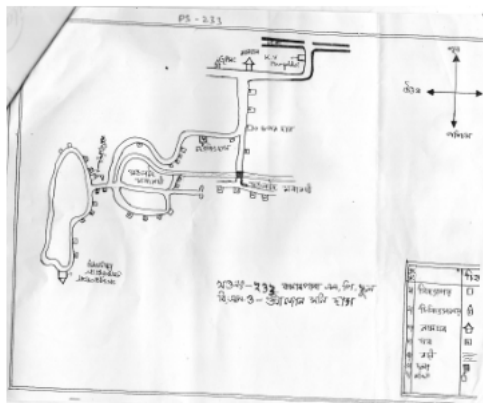

Nazri Naksha