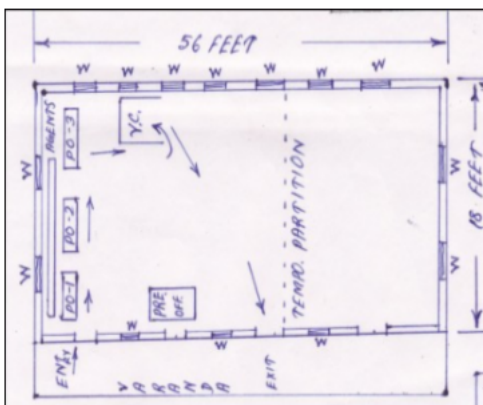

নিৰ্বাচক পঞ্জীয়ন বিষয়াৰ স্বাক্ষৰ

Nazri Naksha

Google Map View

Polling Station Building Front View

ভোটগ্ৰহন কেন্দ্ৰৰ সন্মুখৰ দৃশ্য

Cad View

Key MAP View

1 নাম : মিঠুন সৰকাৰ পিতাৰ নাম: ৰাজকুমাৰ সৰকাৰ ঘৰ নং : 1 বয়স : 30 লিঙ্গ : পুৰুষ	FCM0500314 ফটো উপলব্ধ	2 নাম : আশাৰাণী মণ্ডল সৰকাৰ স্বামীৰ নাম: মিঠুন সৰকাৰ ঘৰ নং : 1 বয়স : 26 লিঙ্গ : মহিলা	FCM0500173 ফটো উপলব্ধ	S 3 নাম : গীতাজ্জলী দাস পিতাৰ নাম: জয়ন্ত দাস ঘৰ নং : 01 বয়স : 26 লিঙ্গ : মহিলা	FCM0495523 ফটো উপলব্ধ
S 4 নাম : ভনীতা ডেকা স্বামীৰ নাম: পৰেশ চন্দ্ৰ ডেকা ঘৰ নং : 22 বয়স : 33 লিঙ্গ : মহিলা	FCM0504415 ফটো উপলব্ধ	5 নাম : পৰেশ চন্দ্ৰ ডেকা পিতাৰ নাম: সুৰেন্দ্ৰ ডেকা ঘৰ নং : 36 বয়স : 41 লিঙ্গ : পুৰুষ	FCM0504365 ফটো উপলব্ধ	6 নাম : তৰালী শইকীয়া মাতৃৰ নাম: কিৰণ শইকীয়া ঘৰ নং : 45 বয়স : 22 লিঙ্গ : মহিলা	FCM1631431 ফটো উপলব্ধ
7 নাম : চয়নিকা বৰুৱা পিতাৰ নাম: বাসু দেৱ বৰুৱা ঘৰ নং : 55 বয়স : 21 লিঙ্গ : মহিলা	OIF0012112 ফটো উপলব্ধ	8 নাম : কৰবী দাস পিতাৰ নাম: জয়ন্ত দাস ঘৰ নং : 92 বয়স : 21 লিঙ্গ : মহিলা	OIF0016287 ফটো উপলব্ধ	9 নাম : লীনা নাথ পিতাৰ নাম: মহেন্দ্ৰ চন্দ্ৰ নাথ ঘৰ নং : 121 বয়স : 24 লিঙ্গ : মহিলা	FCM1347202 ফটো উপলব্ধ
10 নাম : অমৰ কুমাৰ নাথ পিতাৰ নাম: মনোৰাম নাথ ঘৰ নং : 126 বয়স : 68 লিঙ্গ : পুৰুষ	FCM0634816 ফটো উপলব্ধ	11 নাম : দময়ন্তী নাথ স্বামীৰ নাম: অমৰ কুমাৰ নাথ ঘৰ নং : 126 বয়স : 57 লিঙ্গ : মহিলা	FCM1869494 ফটো উপলব্ধ	12 নাম : পৰাগ কুমাৰ নাথ পিতাৰ নাম: অমৰ কুমাৰ নাথ ঘৰ নং : 126 বয়স : 34 লিঙ্গ : পুৰুষ	GML1861525 ফটো উপলব্ধ
13 নাম : জীতমনি নাথ পিতাৰ নাম: অমৰ কুমাৰ নাথ ঘৰ নং : 126 বয়স : 32 লিঙ্গ : পুৰুষ	FCM1869445 ফটো উপলব্ধ	#2 14 নাম : ধৃতিৰাজ বশিষ্ঠ মাতৃৰ নাম: জোনালী গোস্বামী ঘৰ নং : 749 বয়স : 23 লিঙ্গ : পুৰুষ	FCM2280873 ফটো উপলব্ধ	15 নাম : পূৰ্ণিমা ৰাজবংশী পিতাৰ নাম: সুজিত ৰাজবংশী ঘৰ নং : 169 বয়স : 20 লিঙ্গ : মহিলা	OIF0118596 ফটো উপলব্ধ
R 16 নাম : প্ৰিয়া দাস চৌধুৰী স্বামীৰ নাম: ৰাকেশ চৌধুৰী ঘৰ নং : 185 বয়স : 31 লিঙ্গ : মহিলা	FCM1723097 ফটো উপলব্ধ	17 নাম : প্ৰিয়া দাস চৌধুৰী স্বামীৰ নাম: ৰাকেশ চৌধুৰী ঘৰ নং : 185 বয়স : 31 লিঙ্গ : মহিলা	OIF0043489 ফটো উপলব্ধ	18 নাম : মহেশ চৌধুৰী পিতাৰ নাম: ৰাকেশ চৌধুৰী ঘৰ নং : 185 বয়স : 27 লিঙ্গ : পুৰুষ	OIF0055582 ফটো উপলব্ধ
19 নাম : প্ৰাৰ্থনা শৰ্মা পিতাৰ নাম: সতীশ চন্দ্ৰ শৰ্মা ঘৰ নং : 191 বয়স : 25 লিঙ্গ : মহিলা	FCM0504258 ফটো উপলব্ধ	20 নাম : খিৰিজ কুমাৰ নাথ পিতাৰ নাম: দুৰ্গেশ্বৰ নাথ ঘৰ নং : 226 বয়স : 45 লিঙ্গ : পুৰুষ	FCM0524223 ফটো উপলব্ধ	21 নাম : হিৰ মনি নাথ স্বামীৰ নাম: খিৰিজ কুমাৰ নাথ ঘৰ নং : 226 বয়স : 41 লিঙ্গ : মহিলা	OIF0043166 ফটো উপলব্ধ
22 নাম : অঞ্জলী মহন্ত পিতাৰ নাম: বীৰেন মহন্ত ঘৰ নং : 231 বয়স : 28 লিঙ্গ : মহিলা	FCM0617860 ফটো উপলব্ধ	23 নাম : হিমালী বৰুৱা স্বামীৰ নাম: চন্দন ডেকা ঘৰ নং : 271 বয়স : 40 লিঙ্গ : মহিলা	FCM0548974 ফটো উপলব্ধ	24 নাম : মিঠুন দাস পিতাৰ নাম: কুটি চৰন দাস ঘৰ নং : 304 বয়স : 32 লিঙ্গ : পুৰুষ	OIF0017202 ফটো উপলব্ধ
25 নাম : দেহী ৰাম নাথ পিতাৰ নাম: সোম্বৰ নাথ ঘৰ নং : 341 বয়স : 59 লিঙ্গ : পুৰুষ	HPQ5540465 ফটো উপলব্ধ	26 নাম : বিজু ৰানী নাথ স্বামীৰ নাম: দেহী ৰাম নাথ ঘৰ নং : 341 বয়স : 46 লিঙ্গ : মহিলা	FCM0445684 ফটো উপলব্ধ	27 নাম : ধ্ৰুৱ জ্যোতি নাথ পিতাৰ নাম: দেহী ৰাম নাথ ঘৰ নং : 341 বয়স : 21 লিঙ্গ : পুৰুষ	OIF0045310 ফটো উপলব্ধ
28 নাম : ৰূপজ্যোতি দাস পিতাৰ নাম: মনেশ্বৰ দাস ঘৰ নং : 346 বয়স : 30 লিঙ্গ : পুৰুষ	FCM0356956 ফটো উপলব্ধ	29 নাম : ৰেণু চৌধুৰী পিতাৰ নাম: মালী চৌধুৰী ঘৰ নং : 306 বয়স : 34 লিঙ্গ : মহিলা	FCM1793652 ফটো উপলব্ধ	30 নাম : গাজিবুৰ ৰহমান পিতাৰ নাম: নসেৰ আলী ঘৰ নং : 392 বয়স : 21 লিঙ্গ : পুৰুষ	OIF0004424 ফটো উপলব্ধ