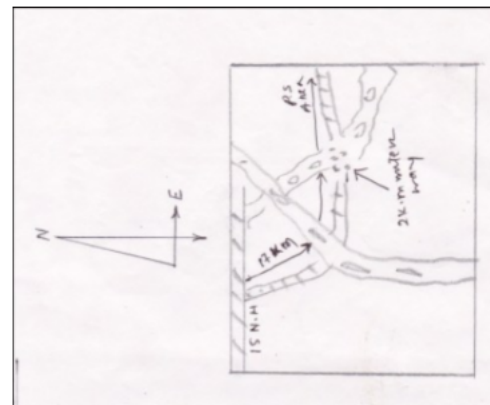

নিৰ্বাচক পঞ্জীয়ন বিষয়াৰ স্বাক্ষৰ

Nazri Naksha

Google Map View

Polling Station Building Front View

ভোটগ্রহন কেন্দ্ৰৰ সন্মুখৰ দৃশ্য

Cad View

Key MAP View

1 নাম : গনেশ বৈঠা পিতাৰ নাম: ভূটেলী বৈঠা ঘৰ নং : 10 বয়স : 45 লিঙ্গ : পুৰুষ	IUV2759629 ফটো উপলব্ধ	2 নাম : মিনা দেৱী স্বামীৰ নাম: গনেশ বৈঠা ঘৰ নং : 10 বয়স : 38 লিঙ্গ : মহিলা	IUV2759322 ফটো উপলব্ধ	3 নাম : নিশা কুমাৰী পিতাৰ নাম: গনেশ বৈঠা ঘৰ নং : 10 বয়স : 21 লিঙ্গ : মহিলা	FCM2314052 ফটো উপলব্ধ
4 নাম : বাজেন বৈঠা পিতাৰ নাম: গনেশ বৈঠা ঘৰ নং : 10 বয়স : 20 লিঙ্গ : পুৰুষ	OIF0084228 ফটো উপলব্ধ	5 নাম : জয়মতী মালাকাৰ স্বামীৰ নাম: ভৰত মালাকাৰ ঘৰ নং : 11 ক বয়স : 51 লিঙ্গ : মহিলা	FCM1505288 ফটো উপলব্ধ	6 নাম : জয়ন্তী মালাকাৰ পিতাৰ নাম: ভৰত মালাকাৰ ঘৰ নং : 11 ক বয়স : 21 লিঙ্গ : মহিলা	OIF0084145 ফটো উপলব্ধ
7 নাম : ভৰত মালাকাৰ পিতাৰ নাম: গৌৰ মালাকাৰ ঘৰ নং : 15 বয়স : 54 লিঙ্গ : পুৰুষ	FCM1505277 ফটো উপলব্ধ	8 নাম : সুভাষ চন্দ্ৰ সেন পিতাৰ নাম: বাজেন্দ্ৰ সেন ঘৰ নং : 15 বয়স : 59 লিঙ্গ : পুৰুষ	FCM6434602 ফটো উপলব্ধ	9 নাম : মনিকা সেন স্বামীৰ নাম: সুভাষ চন্দ্ৰ সেন ঘৰ নং : 15 বয়স : 49 লিঙ্গ : মহিলা	FCM6434613 ফটো উপলব্ধ
10 নাম : সুৰজিত সেন পিতাৰ নাম: সুভাষ চন্দ্ৰ সেন ঘৰ নং : 15 বয়স : 28 লিঙ্গ : পুৰুষ	FCM0575936 ফটো উপলব্ধ	11 নাম : দেবজিত সেন পিতাৰ নাম: সুভাষ চন্দ্ৰ সেন ঘৰ নং : 15 বয়স : 22 লিঙ্গ : পুৰুষ	FCM2321552 ফটো উপলব্ধ	12 নাম : গীতা কাপুৰ পিতাৰ নাম: কিষাণ কাপুৰ ঘৰ নং : 21 বয়স : 29 লিঙ্গ : মহিলা	FCM0480475 ফটো উপলব্ধ
13 নাম : কিশান কাপুৰ পিতাৰ নাম: নন্দলীল কাপুৰ ঘৰ নং : 21 বয়স : 28 লিঙ্গ : পুৰুষ	FCM0398453 ফটো উপলব্ধ	14 নাম : বাব চৌহান পিতাৰ নাম: শিৱনাথ চৌহান ঘৰ নং : 23 বয়স : 29 লিঙ্গ : পুৰুষ	FCM0484287 ফটো উপলব্ধ	15 নাম : ৱীতা বিশ্বাস পিতাৰ নাম: গৌতম বিশ্বাস ঘৰ নং : 0034 বয়স : 29 লিঙ্গ : মহিলা	FCM0638239 ফটো উপলব্ধ
16 নাম : মনোজ কুমাৰ নাথ পিতাৰ নাম: সতীৰাম নাথ ঘৰ নং : 55 ক বয়স : 57 লিঙ্গ : পুৰুষ	FCM0480392 ফটো উপলব্ধ	17 নাম : ভবেন্দ্ৰ মণ্ডল পিতাৰ নাম: ভাৰ্ণাণ মণ্ডল ঘৰ নং : 89 বয়স : 59 লিঙ্গ : পুৰুষ	FCM0398313 ফটো উপলব্ধ	18 নাম : ছাৰমেলা খাতুন স্বামীৰ নাম: খাবিবুল ইছলাম ঘৰ নং : 91 বয়স : 23 লিঙ্গ : মহিলা	FCM1119858 ফটো উপলব্ধ
19 নাম : ছৰজ আলী পিতাৰ নাম: ওমেদ আলী ঘৰ নং : 92 বয়স : 24 লিঙ্গ : পুৰুষ	FCM1119809 ফটো উপলব্ধ	20 নাম : ৰীণা ৰাভা স্বামীৰ নাম: মনোজ কুমাৰ নাথ ঘৰ নং : 96 বয়স : 43 লিঙ্গ : মহিলা	FCM0477869 ফটো উপলব্ধ	21 নাম : ৰূপালি মণ্ডল পিতাৰ নাম: হৰেলাল মণ্ডল ঘৰ নং : 106 বয়স : 27 লিঙ্গ : মহিলা	FCM1851724 ফটো উপলব্ধ
22 নাম : সুমন কবিৰাজ পিতাৰ নাম: সন্তোষ কবিৰাজ ঘৰ নং : 106 বয়স : 23 লিঙ্গ : পুৰুষ	OIF0005793 ফটো উপলব্ধ	23 নাম : বাপি মণ্ডল পিতাৰ নাম: ভবেন্দ্ৰ মণ্ডল ঘৰ নং : 107 বয়স : 23 লিঙ্গ : পুৰুষ	FCM1523539 ফটো উপলব্ধ	24 নাম : মিনতি মণ্ডল স্বামীৰ নাম: বিষ্ণু মণ্ডল ঘৰ নং : 123 বয়স : 24 লিঙ্গ : মহিলা	OIF0050021 ফটো উপলব্ধ
25 নাম : বিন্দু চৌহান স্বামীৰ নাম: ৰঞ্জিত চৌহান ঘৰ নং : 162 বয়স : 39 লিঙ্গ : মহিলা	FCM0052209 ফটো উপলব্ধ	26 নাম : সঞ্জিত কবিৰাজ পিতাৰ নাম: যোগেশ কবিৰাজ ঘৰ নং : 169 বয়স : 30 লিঙ্গ : পুৰুষ	FCM0055327 ফটো উপলব্ধ	27 নাম : প্ৰভাতী কবিৰাজ স্বামীৰ নাম: সঞ্জিত কবিৰাজ ঘৰ নং : 169 বয়স : 26 লিঙ্গ : মহিলা	FCM0530675 ফটো উপলব্ধ
28 নাম : মমতা মণ্ডল স্বামীৰ নাম: মতীলাল মণ্ডল ঘৰ নং : 169 বয়স : 23 লিঙ্গ : মহিলা	FCM1343839 ফটো উপলব্ধ	29 নাম : মানিক মণ্ডল পিতাৰ নাম: বিশ্ব নাথ মণ্ডল ঘৰ নং : 178 বয়স : 26 লিঙ্গ : পুৰুষ	FCM0398156 ফটো উপলব্ধ	30 নাম : উত্তম সৰকাৰ পিতাৰ নাম: হৰি সৰকাৰ ঘৰ নং : 183 বয়স : 30 লিঙ্গ : পুৰুষ	FCM0484238 ফটো উপলব্ধ