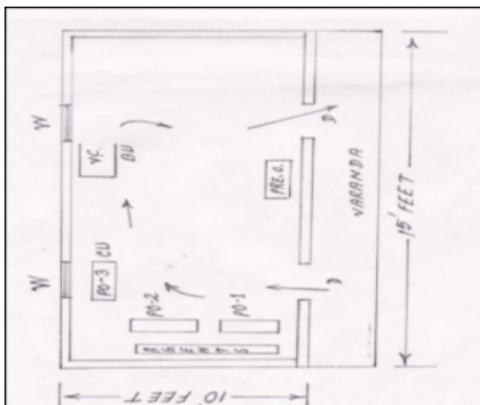

নিৰ্বাচক পঞ্জীয়ন বিষয়াৰ স্বাক্ষৰ

Nazri Naksha

Google Map View

Polling Station Building Front View

ভোটগ্রহন কেন্দ্ৰৰ সন্মুখৰ দৃশ্য

Cad View

Key MAP View

1 নাম : গনেশ বৈঠা পিতাৰ নাম: ভূটেলী বৈঠা ঘৰ নং : 10 বয়স : 45 লিঙ্গ : পুৰুষ	IUV2759629 ফটো উপলব্ধ	2 নাম : মিনা দেৱী স্বামীৰ নাম: গনেশ বৈঠা ঘৰ নং : 10 বয়স : 38 লিঙ্গ : মহিলা	IUV2759322 ফটো উপলব্ধ	3 নাম : নিশা কুমাৰী পিতাৰ নাম: গনেশ বৈঠা ঘৰ নং : 10 বয়স : 21 লিঙ্গ : মহিলা	FCM2314052 ফটো উপলব্ধ
4 নাম : বাজেন বৈঠা পিতাৰ নাম: গনেশ বৈঠা ঘৰ নং : 10 বয়স : 20 লিঙ্গ : পুৰুষ	OIF0084228 ফটো উপলব্ধ	5 নাম : জয়মতী মালাকাৰ স্বামীৰ নাম: ভৰত মালাকাৰ ঘৰ নং : 11 ক বয়স : 51 লিঙ্গ : মহিলা	FCM1505288 ফটো উপলব্ধ	6 নাম : জয়ন্তী মালাকাৰ পিতাৰ নাম: ভৰত মালাকাৰ ঘৰ নং : 11 ক বয়স : 21 লিঙ্গ : মহিলা	OIF0084145 ফটো উপলব্ধ
7 নাম : ভৰত মালাকাৰ পিতাৰ নাম: গৌৰ মালাকাৰ ঘৰ নং : 15 বয়স : 54 লিঙ্গ : পুৰুষ	FCM1505277 ফটো উপলব্ধ	8 নাম : সুভাষ চন্দ্ৰ সেন পিতাৰ নাম: বাজেন্দ্ৰ সেন ঘৰ নং : 15 বয়স : 59 লিঙ্গ : পুৰুষ	FCM6434602 ফটো উপলব্ধ	9 নাম : মনিকা সেন স্বামীৰ নাম: সুভাষ চন্দ্ৰ সেন ঘৰ নং : 15 বয়স : 49 লিঙ্গ : মহিলা	FCM6434613 ফটো উপলব্ধ
10 নাম : সুৰজিত সেন পিতাৰ নাম: সুভাষ চন্দ্ৰ সেন ঘৰ নং : 15 বয়স : 28 লিঙ্গ : পুৰুষ	FCM0575936 ফটো উপলব্ধ	11 নাম : দেবজিত সেন পিতাৰ নাম: সুভাষ চন্দ্ৰ সেন ঘৰ নং : 15 বয়স : 22 লিঙ্গ : পুৰুষ	FCM2321552 ফটো উপলব্ধ	12 নাম : গীতা কাপুৰ পিতাৰ নাম: কিষাণ কাপুৰ ঘৰ নং : 21 বয়স : 29 লিঙ্গ : মহিলা	FCM0480475 ফটো উপলব্ধ
13 নাম : কিশান কাপুৰ পিতাৰ নাম: নন্দলীল কাপুৰ ঘৰ নং : 21 বয়স : 28 লিঙ্গ : পুৰুষ	FCM0398453 ফটো উপলব্ধ	14 নাম : বাব চৌহান পিতাৰ নাম: শিৱনাথ চৌহান ঘৰ নং : 23 বয়স : 29 লিঙ্গ : পুৰুষ	FCM0484287 ফটো উপলব্ধ	15 নাম : ৱীতা বিশ্বাস পিতাৰ নাম: গৌতম বিশ্বাস ঘৰ নং : 0034 বয়স : 29 লিঙ্গ : মহিলা	FCM0638239 ফটো উপলব্ধ
16 নাম : মনোজ কুমাৰ নাথ পিতাৰ নাম: সতীৰাম নাথ ঘৰ নং : 55 ক বয়স : 57 লিঙ্গ : পুৰুষ	FCM0480392 ফটো উপলব্ধ	17 নাম : ভবেন্দ্ৰ মণ্ডল পিতাৰ নাম: ভাৰ্ণাণ মণ্ডল ঘৰ নং : 89 বয়স : 59 লিঙ্গ : পুৰুষ	FCM0398313 ফটো উপলব্ধ	18 নাম : ছাৰমেলা খাতুন স্বামীৰ নাম: খাবিবুল ইছলাম ঘৰ নং : 91 বয়স : 23 লিঙ্গ : মহিলা	FCM1119858 ফটো উপলব্ধ
19 নাম : ছৰজ আলী পিতাৰ নাম: ওমেদ আলী ঘৰ নং : 92 বয়স : 24 লিঙ্গ : পুৰুষ	FCM1119809 ফটো উপলব্ধ	20 নাম : ৰীণা ৰাভা স্বামীৰ নাম: মনোজ কুমাৰ নাথ ঘৰ নং : 96 বয়স : 43 লিঙ্গ : মহিলা	FCM0477869 ফটো উপলব্ধ	21 নাম : ৰূপালি মণ্ডল পিতাৰ নাম: হৰেলাল মণ্ডল ঘৰ নং : 106 বয়স : 27 লিঙ্গ : মহিলা	FCM1851724 ফটো উপলব্ধ
22 নাম : সুমন কবিৰাজ পিতাৰ নাম: সন্তোষ কবিৰাজ ঘৰ নং : 106 বয়স : 23 লিঙ্গ : পুৰুষ	OIF0005793 ফটো উপলব্ধ	23 নাম : বাপি মণ্ডল পিতাৰ নাম: ভবেন্দ্ৰ মণ্ডল ঘৰ নং : 107 বয়স : 23 লিঙ্গ : পুৰুষ	FCM1523539 ফটো উপলব্ধ	24 নাম : মিনতি মণ্ডল স্বামীৰ নাম: বিষ্ণু মণ্ডল ঘৰ নং : 123 বয়স : 24 লিঙ্গ : মহিলা	OIF0050021 ফটো উপলব্ধ
25 নাম : বিন্দু চৌহান স্বামীৰ নাম: ৰঞ্জিত চৌহান ঘৰ নং : 162 বয়স : 39 লিঙ্গ : মহিলা	FCM0052209 ফটো উপলব্ধ	26 নাম : সঞ্জিত কবিৰাজ পিতাৰ নাম: যোগেশ কবিৰাজ ঘৰ নং : 169 বয়স : 30 লিঙ্গ : পুৰুষ	FCM0055327 ফটো উপলব্ধ	27 নাম : প্ৰভাতী কবিৰাজ স্বামীৰ নাম: সঞ্জিত কবিৰাজ ঘৰ নং : 169 বয়স : 26 লিঙ্গ : মহিলা	FCM0530675 ফটো উপলব্ধ
28 নাম : মমতা মণ্ডল স্বামীৰ নাম: মতীলাল মণ্ডল ঘৰ নং : 169 বয়স : 23 লিঙ্গ : মহিলা	FCM1343839 ফটো উপলব্ধ	29 নাম : মানিক মণ্ডল পিতাৰ নাম: বিশ্ব নাথ মণ্ডল ঘৰ নং : 178 বয়স : 26 লিঙ্গ : পুৰুষ	FCM0398156 ফটো উপলব্ধ	30 নাম : উত্তম সৰকাৰ পিতাৰ নাম: হৰি সৰকাৰ ঘৰ নং : 183 বয়স : 30 লিঙ্গ : পুৰুষ	FCM0484238 ফটো উপলব্ধ