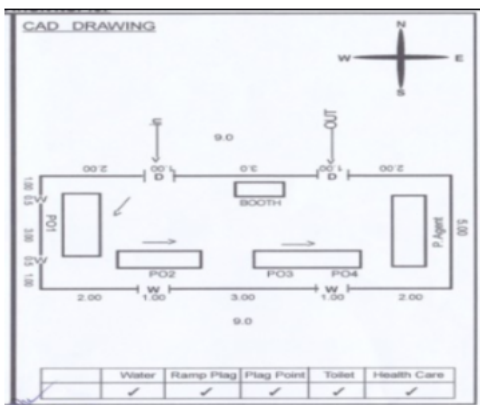

নিৰ্বাচক পঞ্জীয়ন বিষয়াৰ স্বাক্ষৰ

Nazri Naksha

Google Map View

Polling Station Building Front View

ভোটগ্ৰহন কেন্দ্ৰৰ সন্মুখৰ দৃশ্য

Cad View

Key MAP View

1 নাম : সীমা দেবী পিতাৰ নাম: নিত্যানন্দ শৰ্মা ঘৰ নং : 2 বয়স : 24 লিঙ্গ : মহিলা	FCM0644948 ফটো উপলব্ধ	2 নাম : সনকা মণ্ডল স্বামীৰ নাম: কানাই মণ্ডল ঘৰ নং : 03 বয়স : 59 লিঙ্গ : মহিলা	FCM2144709 ফটো উপলব্ধ	3 নাম : লাবন্য ডেকা পিতাৰ নাম: প্ৰাণেশ্বৰ ডেকা ঘৰ নং : 4 বয়স : 49 লিঙ্গ : মহিলা	FCM0543504 ফটো উপলব্ধ
4 নাম : জিতেন দাস মাতৃৰ নাম: ভাৰতী দাস ঘৰ নং : 5 বয়স : 37 লিঙ্গ : পুৰুষ	FCM0507350 ফটো উপলব্ধ	5 নাম : চম্পা চৌহান স্বামীৰ নাম: অজিত চৌহান ঘৰ নং : 6 বয়স : 42 লিঙ্গ : মহিলা	FCM0177659 ফটো উপলব্ধ	6 নাম : কেশৱ ডেকা পিতাৰ নাম: ব্ৰজেন ডেকা ঘৰ নং : 20 বয়স : 55 লিঙ্গ : পুৰুষ	FCM1674562 ফটো উপলব্ধ
7 নাম : টুটুমনি ডেকা স্বামীৰ নাম: কেশৱ ডেকা ঘৰ নং : 20 বয়স : 43 লিঙ্গ : মহিলা	FCM1674802 ফটো উপলব্ধ	8 নাম : চন্দন জে ডেকা পিতাৰ নাম: কেশৱ চন্দ্ৰ ডেকা ঘৰ নং : 20 বয়স : 25 লিঙ্গ : পুৰুষ	FCM0558262 ফটো উপলব্ধ	9 নাম : ৰাজশ্ৰী ডেকা পিতাৰ নাম: কেশৱ চন্দ্ৰ ডেকা ঘৰ নং : 20 বয়স : 22 লিঙ্গ : মহিলা	OIF0063198 ফটো উপলব্ধ
10 নাম : পুলক কুমাৰ ডেকা পিতাৰ নাম: অকন ডেকা ঘৰ নং : 36 বয়স : 45 লিঙ্গ : পুৰুষ	FCM0472084 ফটো উপলব্ধ	11 নাম : বীনাশ্ৰী বৰ্মন স্বামীৰ নাম: পুলক কুমাৰ ডেকা ঘৰ নং : 36 বয়স : 38 লিঙ্গ : মহিলা	FCM0480228 ফটো উপলব্ধ	12 নাম : বাবু দাস পিতাৰ নাম: কলু দাস ঘৰ নং : 81 বয়স : 46 লিঙ্গ : পুৰুষ	FCM2244066 ফটো উপলব্ধ
13 নাম : লতা দাস স্বামীৰ নাম: বাবু দাস ঘৰ নং : 81 বয়স : 41 লিঙ্গ : মহিলা	FCM2243427 ফটো উপলব্ধ	14 নাম : কালী দাস স্বামীৰ নাম: ফানু দাস ঘৰ নং : 82 বয়স : 56 লিঙ্গ : মহিলা	FCM2243676 ফটো উপলব্ধ	15 নাম : সন্তোষ দাস পিতাৰ নাম: কানু দাস ঘৰ নং : 82 বয়স : 43 লিঙ্গ : পুৰুষ	FCM2244077 ফটো উপলব্ধ
16 নাম : বৰ্ণা দাস স্বামীৰ নাম: সন্তোষ দাস ঘৰ নং : 42 বয়স : 33 লিঙ্গ : মহিলা	FCM0146399 ফটো উপলব্ধ	17 নাম : দিল্লী সুৰকাৰ স্বামীৰ নাম: নিমাই বিশ্বাস ঘৰ নং : 50 বয়স : 34 লিঙ্গ : মহিলা	FCM0117499 ফটো উপলব্ধ	18 নাম : ধনঞ্জয় বৰ্হাই পিতাৰ নাম: মনিন্দ্ৰ বাট্টে ঘৰ নং : 50 বয়স : 32 লিঙ্গ : পুৰুষ	HPQ0157099 ফটো উপলব্ধ
19 নাম : হিমালী দেৱী স্বামীৰ নাম: ভাস্কৰ কুমাৰ শইকীয়া ঘৰ নং : 57 বয়স : 49 লিঙ্গ : মহিলা	FCM0569020 ফটো উপলব্ধ	20 নাম : ভাস্কৰ কুমাৰ শইকীয়া পিতাৰ নাম: বিষ্ণু ৰাম শইকীয়া ঘৰ নং : 57 বয়স : 46 লিঙ্গ : পুৰুষ	FCM0568949 ফটো উপলব্ধ	21 নাম : সমৰদেৱ নাথ পিতাৰ নাম: ৰতিৰঞ্জন দেৱনাথ ঘৰ নং : 59 বয়স : 42 লিঙ্গ : পুৰুষ	FCM0475517 ফটো উপলব্ধ
22 নাম : অৰুনা দেৱনাথ স্বামীৰ নাম: সমৰ দেৱনাথ ঘৰ নং : 057 বয়স : 42 লিঙ্গ : মহিলা	FCM0551390 ফটো উপলব্ধ	23 নাম : সৰস্বতী দাস স্বামীৰ নাম: ফৌদাৰ দাস ঘৰ নং : 61 বয়স : 54 লিঙ্গ : মহিলা	FCM0179689 ফটো উপলব্ধ	24 নাম : দেবেন্দ্ৰ দাস পিতাৰ নাম: ফৌদাৰ দাস ঘৰ নং : 61 বয়স : 41 লিঙ্গ : পুৰুষ	FCM1574342 ফটো উপলব্ধ
25 নাম : ৰাজু দাস পিতাৰ নাম: হৰিপদ দাস ঘৰ নং : 61 বয়স : 38 লিঙ্গ : পুৰুষ	FCM2243529 ফটো উপলব্ধ	26 নাম : কৃষ্ণা দাস স্বামীৰ নাম: ৰাজু দাস ঘৰ নং : 61 বয়স : 31 লিঙ্গ : মহিলা	FCM2326254 ফটো উপলব্ধ	27 নাম : লক্ষ্মী দাস পিতাৰ নাম: ফৌদাৰ দাস ঘৰ নং : 61 বয়স : 28 লিঙ্গ : মহিলা	FCM0297192 ফটো উপলব্ধ
28 নাম : দিল্লী গিৰি স্বামীৰ নাম: জিতেন গিৰি ঘৰ নং : 82 বয়স : 39 লিঙ্গ : মহিলা	FCM0297200 ফটো উপলব্ধ	29 নাম : মীনা দাশ স্বামীৰ নাম: চন্দ্ৰ কান্ত দাশ ঘৰ নং : 94 বয়স : 43 লিঙ্গ : মহিলা	FCM0485169 ফটো উপলব্ধ	30 নাম : পৰেশ শৰ্মা মাতৃৰ নাম: বিমা দেবী ঘৰ নং : 101 বয়স : 23 লিঙ্গ : পুৰুষ	FCM1414309 ফটো উপলব্ধ