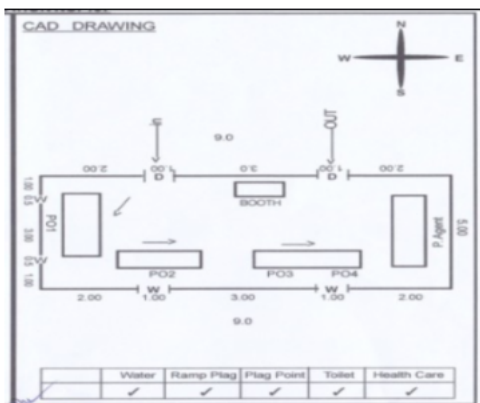

নিৰ্বাচক পঞ্জীয়ন বিষয়াৰ স্বাক্ষৰ

Nazri Naksha

Google Map View

Polling Station Building Front View

ভোটগ্ৰহন কেন্দ্ৰৰ সন্মুখৰ দৃশ্য

Cad View

Key MAP View

1 নাম : চিন্টু বৈশ্য পিতাৰ নাম: মদন বৈশ্য ঘৰ নং : 1 বয়স : 40 লিঙ্গ : পুৰুষ	FCM0010332 ফটো উপলব্ধ	2 নাম : হিমাঙ্গী চৌধুৰি বৈশ্য স্বামীৰ নাম: চিন্টু বৈশ্য ঘৰ নং : 1 বয়স : 38 লিঙ্গ : মহিলা	FCM1120971 ফটো উপলব্ধ	3 নাম : যামিনী শৰ্মা স্বামীৰ নাম: মিনাৰাম শৰ্মা ঘৰ নং : 9 বয়স : 47 লিঙ্গ : মহিলা	FCM0208546 ফটো উপলব্ধ
4 নাম : বিজয় কুমাৰ ডেকা পিতাৰ নাম: ৰামেশ্বৰ ডেকা ঘৰ নং : 18 বয়স : 43 লিঙ্গ : পুৰুষ	FCM0060988 ফটো উপলব্ধ	5 নাম : জোনমনি ডেকা স্বামীৰ নাম: বিজয় কুমাৰ ডেকা ঘৰ নং : 18 বয়স : 26 লিঙ্গ : মহিলা	FCM0271445 ফটো উপলব্ধ	6 নাম : সুনীতা চৌহান স্বামীৰ নাম: দিলীপ চৌহান ঘৰ নং : 22 বয়স : 29 লিঙ্গ : মহিলা	FCM0082479 ফটো উপলব্ধ
7 নাম : দিলীপ চৌহান পিতাৰ নাম: চিতাৰাম চৌহান ঘৰ নং : 23 বয়স : 32 লিঙ্গ : পুৰুষ	FCM0086686 ফটো উপলব্ধ	8 নাম : নিকুন ডেকা মাতৃৰ নাম: গীতা ডেকা ঘৰ নং : 23 বয়স : 22 লিঙ্গ : পুৰুষ	FCM2278265 ফটো উপলব্ধ	9 নাম : পিতাম চন্দ্ৰ ডেকা পিতাৰ নাম: আশাধৰ ডেকা ঘৰ নং : 26 বয়স : 59 লিঙ্গ : পুৰুষ	FCM1795784 ফটো উপলব্ধ
10 নাম : মোহিনী ডেকা স্বামীৰ নাম: পিতাম চন্দ্ৰ ডেকা ঘৰ নং : 26 বয়স : 44 লিঙ্গ : মহিলা	FCM1795795 ফটো উপলব্ধ	11 নাম : সৰলা মন্ডল স্বামীৰ নাম: খুচিমোহন মন্ডল ঘৰ নং : 28 বয়স : 62 লিঙ্গ : মহিলা	FCM0018764 ফটো উপলব্ধ	12 নাম : লক্ষী মন্ডল পিতাৰ নাম: খুচিমোহন মন্ডল ঘৰ নং : 28 বয়স : 37 লিঙ্গ : মহিলা	FCM0018765 ফটো উপলব্ধ
13 নাম : লতিকা মন্ডল স্বামীৰ নাম: হৰেন মন্ডল ঘৰ নং : 28 বয়স : 34 লিঙ্গ : মহিলা	FCM2244908 ফটো উপলব্ধ	14 নাম : হৰেন মন্ডল পিতাৰ নাম: খুচিমোহন মন্ডল ঘৰ নং : 28 বয়স : 32 লিঙ্গ : পুৰুষ	FCM0018766 ফটো উপলব্ধ	#2 15 নাম : ৰুমী বৰুৱা স্বামীৰ নাম: গুস্তীৰ বৰুৱা ঘৰ নং : 39 বয়স : 38 লিঙ্গ : মহিলা	FCM0018767 ফটো উপলব্ধ
16 নাম : নিৰঞ্জন শৰ্মা পিতাৰ নাম: ৰত্নেশ্বৰ শৰ্মা ঘৰ নং : 40 বয়স : 47 লিঙ্গ : পুৰুষ	FCM0141176 ফটো উপলব্ধ	17 নাম : নিৰ্মালী ডেকা স্বামীৰ নাম: জগত ডেকা ঘৰ নং : 45 বয়স : 43 লিঙ্গ : মহিলা	FCM0152785 ফটো উপলব্ধ	18 নাম : বিশাল ডেকা পিতাৰ নাম: জগত চন্দ্ৰ ডেকা ঘৰ নং : 45 ক বয়স : 21 লিঙ্গ : পুৰুষ	FCM2269298 ফটো উপলব্ধ
19 নাম : জগত চন্দ্ৰ ডেকা পিতাৰ নাম: ডিম্বেশ্বৰ ডেকা ঘৰ নং : 45 ক বয়স : 57 লিঙ্গ : পুৰুষ	FCM0152769 ফটো উপলব্ধ	20 নাম : ৰজনী কান্ত নাথ পিতাৰ নাম: ললিত চন্দ্ৰ নাথ ঘৰ নং : 50 বয়স : 66 লিঙ্গ : পুৰুষ	HPQ0168377 ফটো উপলব্ধ	21 নাম : কুঞ্জলতা নাথ স্বামীৰ নাম: ৰজনীকান্ত নাথ ঘৰ নং : 50 বয়স : 61 লিঙ্গ : মহিলা	HPQ0168385 ফটো উপলব্ধ
22 নাম : মানসী দেৱী পিতাৰ নাম: ৰোহিণী কুমাৰ শৰ্মা ঘৰ নং : 53 বয়স : 25 লিঙ্গ : মহিলা	FCM0632323 ফটো উপলব্ধ	23 নাম : মৃন্তিকা শৰ্মা পিতাৰ নাম: মুকুন্দ চন্দ্ৰ শৰ্মা ঘৰ নং : 55 বয়স : 20 লিঙ্গ : মহিলা	OIF0053397 ফটো উপলব্ধ	24 নাম : মহেশ দাস পিতাৰ নাম: ফৌদাৰ দাস ঘৰ নং : 61 বয়স : 42 লিঙ্গ : পুৰুষ	FCM0018768 ফটো উপলব্ধ
25 নাম : গোপাল দাস পিতাৰ নাম: ফৌদাৰ দাস ঘৰ নং : 61 বয়স : 36 লিঙ্গ : পুৰুষ	FCM2244806 ফটো উপলব্ধ	26 নাম : বাসন্তী দাস স্বামীৰ নাম: মহেশ দাস ঘৰ নং : 61 বয়স : 33 লিঙ্গ : মহিলা	FCM0018769 ফটো উপলব্ধ	27 নাম : ক্ষিতীছ মিশ্ৰ পিতাৰ নাম: মৃ নিত্যানন্দ মিশ্ৰ ঘৰ নং : 62 বয়স : 53 লিঙ্গ : পুৰুষ	FCM0502690 ফটো উপলব্ধ
28 নাম : অঞ্জলি মিশ্ৰা স্বামীৰ নাম: ক্ষিতীশ মিশ্ৰা ঘৰ নং : 62 বয়স : 43 লিঙ্গ : মহিলা	FCM0502765 ফটো উপলব্ধ	29 নাম : দশৰথ মিশ্ৰা পিতাৰ নাম: ক্ষিতীশ মিশ্ৰা ঘৰ নং : 62 বয়স : 26 লিঙ্গ : পুৰুষ	FCM0503003 ফটো উপলব্ধ	30 নাম : ৰূপাৰাণী সিংহ স্বামীৰ নাম: দশৰথ মিশ্ৰ ঘৰ নং : 62 বয়স : 23 লিঙ্গ : মহিলা	OIF0019257 ফটো উপলব্ধ