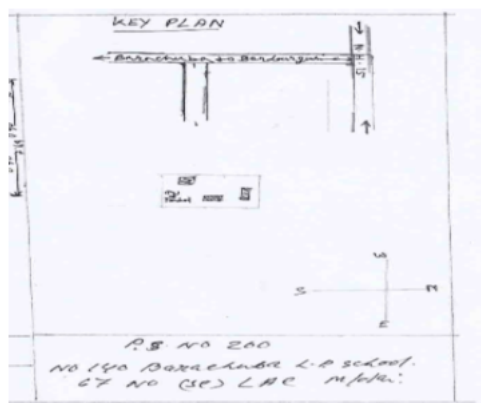

নিৰ্বাচক পঞ্জীয়ন বিষয়াৰ স্বাক্ষৰ

Nazri Naksha

Google Map View

Polling Station Building Front View

ভোটগ্ৰহন কেন্দ্ৰৰ সন্মুখৰ দৃশ্য

Cad View

Key MAP View

1 নাম : চিন্টু বৈশ্য পিতাৰ নাম: মদন বৈশ্য ঘৰ নং : 1 বয়স : 40 লিঙ্গ : পুৰুষ	FCM0010332 ফটো উপলব্ধ	2 নাম : হিমাঙ্গী চৌধুৰি বৈশ্য স্বামীৰ নাম: চিন্টু বৈশ্য ঘৰ নং : 1 বয়স : 38 লিঙ্গ : মহিলা	FCM1120971 ফটো উপলব্ধ	3 নাম : যামিনী শৰ্মা স্বামীৰ নাম: মিনাৰাম শৰ্মা ঘৰ নং : 9 বয়স : 47 লিঙ্গ : মহিলা	FCM0208546 ফটো উপলব্ধ
4 নাম : বিজয় কুমাৰ ডেকা পিতাৰ নাম: ৰামেশ্বৰ ডেকা ঘৰ নং : 18 বয়স : 43 লিঙ্গ : পুৰুষ	FCM0060988 ফটো উপলব্ধ	5 নাম : জোনমনি ডেকা স্বামীৰ নাম: বিজয় কুমাৰ ডেকা ঘৰ নং : 18 বয়স : 26 লিঙ্গ : মহিলা	FCM0271445 ফটো উপলব্ধ	6 নাম : সুনীতা চৌহান স্বামীৰ নাম: দিলীপ চৌহান ঘৰ নং : 22 বয়স : 29 লিঙ্গ : মহিলা	FCM0082479 ফটো উপলব্ধ
7 নাম : দিলীপ চৌহান পিতাৰ নাম: চিতাৰাম চৌহান ঘৰ নং : 23 বয়স : 32 লিঙ্গ : পুৰুষ	FCM0086686 ফটো উপলব্ধ	8 নাম : নিকুন ডেকা মাতৃৰ নাম: গীতা ডেকা ঘৰ নং : 23 বয়স : 22 লিঙ্গ : পুৰুষ	FCM2278265 ফটো উপলব্ধ	9 নাম : পিতাম চন্দ্ৰ ডেকা পিতাৰ নাম: আশাধৰ ডেকা ঘৰ নং : 26 বয়স : 59 লিঙ্গ : পুৰুষ	FCM1795784 ফটো উপলব্ধ
10 নাম : মোহিনী ডেকা স্বামীৰ নাম: পিতাম চন্দ্ৰ ডেকা ঘৰ নং : 26 বয়স : 44 লিঙ্গ : মহিলা	FCM1795795 ফটো উপলব্ধ	11 নাম : সৰলা মন্ডল স্বামীৰ নাম: খুচিমোহন মন্ডল ঘৰ নং : 28 বয়স : 62 লিঙ্গ : মহিলা	FCM0018764 ফটো উপলব্ধ	12 নাম : লক্ষী মন্ডল পিতাৰ নাম: খুচিমোহন মন্ডল ঘৰ নং : 28 বয়স : 37 লিঙ্গ : মহিলা	FCM0018765 ফটো উপলব্ধ
13 নাম : লতিকা মন্ডল স্বামীৰ নাম: হৰেন মন্ডল ঘৰ নং : 28 বয়স : 34 লিঙ্গ : মহিলা	FCM2244908 ফটো উপলব্ধ	14 নাম : হৰেন মন্ডল পিতাৰ নাম: খুচিমোহন মন্ডল ঘৰ নং : 28 বয়স : 32 লিঙ্গ : পুৰুষ	FCM0018766 ফটো উপলব্ধ	#2 15 নাম : ৰুমী বৰুৱা স্বামীৰ নাম: গুস্তীৰ বৰুৱা ঘৰ নং : 39 বয়স : 38 লিঙ্গ : মহিলা	FCM0018767 ফটো উপলব্ধ
16 নাম : নিৰঞ্জন শৰ্মা পিতাৰ নাম: ৰত্নেশ্বৰ শৰ্মা ঘৰ নং : 40 বয়স : 47 লিঙ্গ : পুৰুষ	FCM0141176 ফটো উপলব্ধ	17 নাম : নিৰ্মালী ডেকা স্বামীৰ নাম: জগত ডেকা ঘৰ নং : 45 বয়স : 43 লিঙ্গ : মহিলা	FCM0152785 ফটো উপলব্ধ	18 নাম : বিশাল ডেকা পিতাৰ নাম: জগত চন্দ্ৰ ডেকা ঘৰ নং : 45 ক বয়স : 21 লিঙ্গ : পুৰুষ	FCM2269298 ফটো উপলব্ধ
19 নাম : জগত চন্দ্ৰ ডেকা পিতাৰ নাম: ডিম্বেশ্বৰ ডেকা ঘৰ নং : 45 ক বয়স : 57 লিঙ্গ : পুৰুষ	FCM0152769 ফটো উপলব্ধ	20 নাম : ৰজনী কান্ত নাথ পিতাৰ নাম: ললিত চন্দ্ৰ নাথ ঘৰ নং : 50 বয়স : 66 লিঙ্গ : পুৰুষ	HPQ0168377 ফটো উপলব্ধ	21 নাম : কুঞ্জলতা নাথ স্বামীৰ নাম: ৰজনীকান্ত নাথ ঘৰ নং : 50 বয়স : 61 লিঙ্গ : মহিলা	HPQ0168385 ফটো উপলব্ধ
22 নাম : মানসী দেৱী পিতাৰ নাম: ৰোহিণী কুমাৰ শৰ্মা ঘৰ নং : 53 বয়স : 25 লিঙ্গ : মহিলা	FCM0632323 ফটো উপলব্ধ	23 নাম : মৃন্তিকা শৰ্মা পিতাৰ নাম: মুকুন্দ চন্দ্ৰ শৰ্মা ঘৰ নং : 55 বয়স : 20 লিঙ্গ : মহিলা	OIF0053397 ফটো উপলব্ধ	24 নাম : মহেশ দাস পিতাৰ নাম: ফৌদাৰ দাস ঘৰ নং : 61 বয়স : 42 লিঙ্গ : পুৰুষ	FCM0018768 ফটো উপলব্ধ
25 নাম : গোপাল দাস পিতাৰ নাম: ফৌদাৰ দাস ঘৰ নং : 61 বয়স : 36 লিঙ্গ : পুৰুষ	FCM2244806 ফটো উপলব্ধ	26 নাম : বাসন্তী দাস স্বামীৰ নাম: মহেশ দাস ঘৰ নং : 61 বয়স : 33 লিঙ্গ : মহিলা	FCM0018769 ফটো উপলব্ধ	27 নাম : ক্ষিতীছ মিশ্ৰ পিতাৰ নাম: মৃ নিত্যানন্দ মিশ্ৰ ঘৰ নং : 62 বয়স : 53 লিঙ্গ : পুৰুষ	FCM0502690 ফটো উপলব্ধ
28 নাম : অঞ্জলি মিশ্ৰা স্বামীৰ নাম: ক্ষিতীশ মিশ্ৰা ঘৰ নং : 62 বয়স : 43 লিঙ্গ : মহিলা	FCM0502765 ফটো উপলব্ধ	29 নাম : দশৰথ মিশ্ৰা পিতাৰ নাম: ক্ষিতীশ মিশ্ৰা ঘৰ নং : 62 বয়স : 26 লিঙ্গ : পুৰুষ	FCM0503003 ফটো উপলব্ধ	30 নাম : ৰূপাৰাণী সিংহ স্বামীৰ নাম: দশৰথ মিশ্ৰ ঘৰ নং : 62 বয়স : 23 লিঙ্গ : মহিলা	OIF0019257 ফটো উপলব্ধ