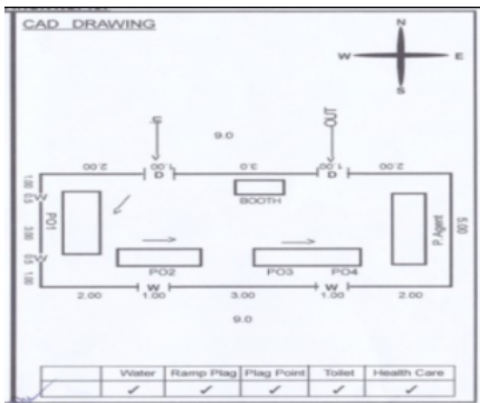

নিৰ্বাচক পঞ্জীয়ন বিষয়াৰ স্বাক্ষৰ

Nazri Naksha

Google Map View

Polling Station Building Front View

ভোটগ্ৰহন কেন্দ্ৰৰ সন্মুখৰ দৃশ্য

Cad View

Key MAP View

1 নাম : নকুল চন সৰকাৰ পিতাৰ নাম: তাৰসন সৰকাৰ ঘৰ নং : 000 বয়স : 27 লিঙ্গ : পুৰুষ	OIF0107490 ফটো উপলব্ধ	2 নাম : লিয়ংকা ডেকা পিতাৰ নাম: বিপিন চন্দ্ৰ ডেকা ঘৰ নং : 00 বয়স : 19 লিঙ্গ : মহিলা	OIF0080507 ফটো উপলব্ধ	3 নাম : ত্ৰৈলোক্য শৰ্মা পিতাৰ নাম: শশীন্দ্ৰ শৰ্মা ঘৰ নং : 1খ বয়স : 43 লিঙ্গ : পুৰুষ	FCM0396630 ফটো উপলব্ধ
4 নাম : প্ৰাৰ্থনা শৰ্মা স্বামীৰ নাম: ত্ৰৈলোক্য শৰ্মা ঘৰ নং : 1খ বয়স : 27 লিঙ্গ : মহিলা	FCM0396598 ফটো উপলব্ধ	5 নাম : নীলকান্ত নাথ পিতাৰ নাম: নৰেশ্বৰ নাথ ঘৰ নং : 2 বয়স : 44 লিঙ্গ : পুৰুষ	HPQ5435289 ফটো উপলব্ধ	6 নাম : মৃগাংক কাশ্যপ পিতাৰ নাম: মিনাৰাম শৰ্মা ঘৰ নং : 9 বয়স : 20 লিঙ্গ : পুৰুষ	OIF0052761 ফটো উপলব্ধ
7 নাম : সমেশ্বৰ চহৰীয়া পিতাৰ নাম: ৰোহেশ্বৰ চহৰীয়া ঘৰ নং : 12 বয়স : 45 লিঙ্গ : পুৰুষ	FCM0628735 ফটো উপলব্ধ	8 নাম : মহিলা ডেকা স্বামীৰ নাম: সমেশ্বৰ চহৰীয়া ঘৰ নং : 12 বয়স : 39 লিঙ্গ : মহিলা	FCM0532044 ফটো উপলব্ধ	9 নাম : সীমা ৰায় স্বামীৰ নাম: আনন্দ চন্দ্ৰ ৰায় ঘৰ নং : 22 বয়স : 37 লিঙ্গ : মহিলা	FCM0640573 ফটো উপলব্ধ
10 নাম : ভাগ্য বিশ্বাস পিতাৰ নাম: মদন বিশ্বাস ঘৰ নং : 25 বয়স : 22 লিঙ্গ : পুৰুষ	OIF0014225 ফটো উপলব্ধ	11 নাম : অঞ্জলী বৈশ্য শৰ্মা স্বামীৰ নাম: ধনঞ্জয় শৰ্মা ঘৰ নং : 27 বয়স : 52 লিঙ্গ : মহিলা	OIF0053371 ফটো উপলব্ধ	12 নাম : বিমলা সৰকাৰ স্বামীৰ নাম: জীৱন সৰকাৰ ঘৰ নং : ৩৯ বয়স : 26 লিঙ্গ : মহিলা	FCM0636019 ফটো উপলব্ধ
13 নাম : হিতেশ ডেকা পিতাৰ নাম: অসাৰ ডেকা ঘৰ নং : 40 বয়স : 43 লিঙ্গ : পুৰুষ	HPQ0540336 ফটো উপলব্ধ	14 নাম : কমলা কান্ত নাথ পিতাৰ নাম: ভদ্রকান্ত নাথ ঘৰ নং : 46 বয়স : 53 লিঙ্গ : পুৰুষ	HPQ6541840 ফটো উপলব্ধ	15 নাম : পপী চহৰীয়া স্বামীৰ নাম: কমলা কান্ত নাথ ঘৰ নং : 46 বয়স : 40 লিঙ্গ : মহিলা	HPQ6541873 ফটো উপলব্ধ
16 নাম : মুনিন্দ্ৰ শইকিয়া মাতৃৰ নাম: চন্দ্ৰ কান্ত শইকিয়া ঘৰ নং : 47 বয়স : 49 লিঙ্গ : পুৰুষ	FCM1857870 ফটো উপলব্ধ	17 নাম : পম্পী ডেকা শইকিয়া স্বামীৰ নাম: মুনিন্দ্ৰ শইকিয়া ঘৰ নং : 47 বয়স : 33 লিঙ্গ : মহিলা	FCM1857892 ফটো উপলব্ধ	18 নাম : মণীন্দ্ৰ চন্দ্ৰ সৰকাৰ পিতাৰ নাম: কেশৱ সৰকাৰ ঘৰ নং : 50 বয়স : 62 লিঙ্গ : পুৰুষ	FCM1630188 ফটো উপলব্ধ
19 নাম : ৰেনকা সৰকাৰ স্বামীৰ নাম: মুনিন্দ্ৰ সৰকাৰ ঘৰ নং : 50 বয়স : 52 লিঙ্গ : মহিলা	FCM1630199 ফটো উপলব্ধ	20 নাম : নীলময় সৰকাৰ পিতাৰ নাম: মনীন্দ্ৰ সৰকাৰ ঘৰ নং : 50 বয়স : 36 লিঙ্গ : পুৰুষ	FCM1630235 ফটো উপলব্ধ	21 নাম : মায়াবতী সৰকাৰ পিতাৰ নাম: বিপুল সৰকাৰ ঘৰ নং : 50 বয়স : 27 লিঙ্গ : মহিলা	GNK0530519 ফটো উপলব্ধ
22 নাম : কংকন চহৰীয়া পিতাৰ নাম: যোগেন চহৰীয়া ঘৰ নং : 56 বয়স : 30 লিঙ্গ : পুৰুষ	FCM0377101 ফটো উপলব্ধ	23 নাম : উদ্দিগু ৰাজবংশী পিতাৰ নাম: গজেন্দ্ৰ চন্দ্ৰ ডেকা ঘৰ নং : 56 বয়স : 24 লিঙ্গ : পুৰুষ	FCM1499144 ফটো উপলব্ধ	24 নাম : চিমতী দাস অন্যান্য: নাৰায়ণ দাস ঘৰ নং : 59 বয়স : 27 লিঙ্গ : পুৰুষ	FCM1563212 ফটো উপলব্ধ
25 নাম : ৰাজু সিং পিতাৰ নাম: ৰামু সিং ঘৰ নং : 67 বয়স : 40 লিঙ্গ : পুৰুষ	FCM1343722 ফটো উপলব্ধ	26 নাম : পূৰ্ণিমা দাস সৰকাৰ স্বামীৰ নাম: সুকুমাৰ সৰকাৰ ঘৰ নং : 85 বয়স : 27 লিঙ্গ : মহিলা	OIF0039248 ফটো উপলব্ধ	27 নাম : প্ৰণৱ ৰাভা পিতাৰ নাম: জোংজোৰাং ৰাভা ঘৰ নং : 131 বয়স : 23 লিঙ্গ : পুৰুষ	FCM1750207 ফটো উপলব্ধ
28 নাম : দৰ্পন শৰ্মা মাতৃৰ নাম: ৰণু দেৱী ঘৰ নং : 135 বয়স : 24 লিঙ্গ : পুৰুষ	OIF0020503 ফটো উপলব্ধ	# 29 নাম : বৰ্ণালী কলিতা পিতাৰ নাম: ভৱঘুৰে বৰা ঘৰ নং : 139 বয়স : 29 লিঙ্গ : মহিলা	FCM2244759 ফটো উপলব্ধ	30 নাম : মমতা মালো দাস স্বামীৰ নাম: বলো দাস ঘৰ নং : 152 বয়স : 22 লিঙ্গ : মহিলা	OIF0145607 ফটো উপলব্ধ