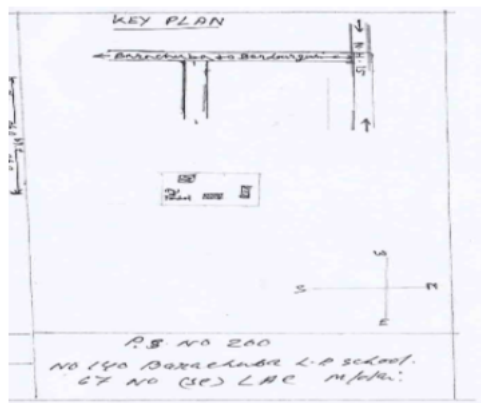

নিৰ্বাচক পঞ্জীয়ন বিষয়াৰ স্বাক্ষৰ

Nazri Naksha

Google Map View

Polling Station Building Front View

ভোটগ্ৰহন কেন্দ্ৰৰ সন্মুখৰ দৃশ্য

Cad View

Key MAP View

1 নাম : নকুল চন সৰকাৰ পিতাৰ নাম: তাৰসন সৰকাৰ ঘৰ নং : 000 বয়স : 27 লিঙ্গ : পুৰুষ	OIF0107490 ফটো উপলব্ধ	2 নাম : লিয়ংকা ডেকা পিতাৰ নাম: বিপিন চন্দ্ৰ ডেকা ঘৰ নং : 00 বয়স : 19 লিঙ্গ : মহিলা	OIF0080507 ফটো উপলব্ধ	3 নাম : ত্ৰৈলোক্য শৰ্মা পিতাৰ নাম: শশীন্দ্ৰ শৰ্মা ঘৰ নং : 1খ বয়স : 43 লিঙ্গ : পুৰুষ	FCM0396630 ফটো উপলব্ধ
4 নাম : প্ৰাৰ্থনা শৰ্মা স্বামীৰ নাম: ত্ৰৈলোক্য শৰ্মা ঘৰ নং : 1খ বয়স : 27 লিঙ্গ : মহিলা	FCM0396598 ফটো উপলব্ধ	5 নাম : নীলকান্ত নাথ পিতাৰ নাম: নৰেশ্বৰ নাথ ঘৰ নং : 2 বয়স : 44 লিঙ্গ : পুৰুষ	HPQ5435289 ফটো উপলব্ধ	6 নাম : মৃগাংক কাশ্যপ পিতাৰ নাম: মিনাৰাম শৰ্মা ঘৰ নং : 9 বয়স : 20 লিঙ্গ : পুৰুষ	OIF0052761 ফটো উপলব্ধ
7 নাম : সমেশ্বৰ চহৰীয়া পিতাৰ নাম: ৰোহেশ্বৰ চহৰীয়া ঘৰ নং : 12 বয়স : 45 লিঙ্গ : পুৰুষ	FCM0628735 ফটো উপলব্ধ	8 নাম : মহিলা ডেকা স্বামীৰ নাম: সমেশ্বৰ চহৰীয়া ঘৰ নং : 12 বয়স : 39 লিঙ্গ : মহিলা	FCM0532044 ফটো উপলব্ধ	9 নাম : সীমা ৰায় স্বামীৰ নাম: আনন্দ চন্দ্ৰ ৰায় ঘৰ নং : 22 বয়স : 37 লিঙ্গ : মহিলা	FCM0640573 ফটো উপলব্ধ
10 নাম : ভাগ্য বিশ্বাস পিতাৰ নাম: মদন বিশ্বাস ঘৰ নং : 25 বয়স : 22 লিঙ্গ : পুৰুষ	OIF0014225 ফটো উপলব্ধ	11 নাম : অঞ্জলী বৈশ্য শৰ্মা স্বামীৰ নাম: ধনঞ্জয় শৰ্মা ঘৰ নং : 27 বয়স : 52 লিঙ্গ : মহিলা	OIF0053371 ফটো উপলব্ধ	12 নাম : বিমলা সৰকাৰ স্বামীৰ নাম: জীৱন সৰকাৰ ঘৰ নং : ৩৯ বয়স : 26 লিঙ্গ : মহিলা	FCM0636019 ফটো উপলব্ধ
13 নাম : হিতেশ ডেকা পিতাৰ নাম: অসাৰ ডেকা ঘৰ নং : 40 বয়স : 43 লিঙ্গ : পুৰুষ	HPQ0540336 ফটো উপলব্ধ	14 নাম : কমলা কান্ত নাথ পিতাৰ নাম: ভদ্রকান্ত নাথ ঘৰ নং : 46 বয়স : 53 লিঙ্গ : পুৰুষ	HPQ6541840 ফটো উপলব্ধ	15 নাম : পপী চহৰীয়া স্বামীৰ নাম: কমলা কান্ত নাথ ঘৰ নং : 46 বয়স : 40 লিঙ্গ : মহিলা	HPQ6541873 ফটো উপলব্ধ
16 নাম : মুনিন্দ্ৰ শইকিয়া মাতৃৰ নাম: চন্দ্ৰ কান্ত শইকিয়া ঘৰ নং : 47 বয়স : 49 লিঙ্গ : পুৰুষ	FCM1857870 ফটো উপলব্ধ	17 নাম : পম্পী ডেকা শইকিয়া স্বামীৰ নাম: মুনিন্দ্ৰ শইকিয়া ঘৰ নং : 47 বয়স : 33 লিঙ্গ : মহিলা	FCM1857892 ফটো উপলব্ধ	18 নাম : মণীন্দ্ৰ চন্দ্ৰ সৰকাৰ পিতাৰ নাম: কেশৱ সৰকাৰ ঘৰ নং : 50 বয়স : 62 লিঙ্গ : পুৰুষ	FCM1630188 ফটো উপলব্ধ
19 নাম : ৰেনকা সৰকাৰ স্বামীৰ নাম: মুনিন্দ্ৰ সৰকাৰ ঘৰ নং : 50 বয়স : 52 লিঙ্গ : মহিলা	FCM1630199 ফটো উপলব্ধ	20 নাম : নীলময় সৰকাৰ পিতাৰ নাম: মনীন্দ্ৰ সৰকাৰ ঘৰ নং : 50 বয়স : 36 লিঙ্গ : পুৰুষ	FCM1630235 ফটো উপলব্ধ	21 নাম : মায়াবতী সৰকাৰ পিতাৰ নাম: বিপুল সৰকাৰ ঘৰ নং : 50 বয়স : 27 লিঙ্গ : মহিলা	GNK0530519 ফটো উপলব্ধ
22 নাম : কংকন চহৰীয়া পিতাৰ নাম: যোগেন চহৰীয়া ঘৰ নং : 56 বয়স : 30 লিঙ্গ : পুৰুষ	FCM0377101 ফটো উপলব্ধ	23 নাম : উদ্দিগু ৰাজবংশী পিতাৰ নাম: গজেন্দ্ৰ চন্দ্ৰ ডেকা ঘৰ নং : 56 বয়স : 24 লিঙ্গ : পুৰুষ	FCM1499144 ফটো উপলব্ধ	24 নাম : চিমতী দাস অন্যান্য: নাৰায়ণ দাস ঘৰ নং : 59 বয়স : 27 লিঙ্গ : পুৰুষ	FCM1563212 ফটো উপলব্ধ
25 নাম : ৰাজু সিং পিতাৰ নাম: ৰামু সিং ঘৰ নং : 67 বয়স : 40 লিঙ্গ : পুৰুষ	FCM1343722 ফটো উপলব্ধ	26 নাম : পূৰ্ণিমা দাস সৰকাৰ স্বামীৰ নাম: সুকুমাৰ সৰকাৰ ঘৰ নং : 85 বয়স : 27 লিঙ্গ : মহিলা	OIF0039248 ফটো উপলব্ধ	27 নাম : প্ৰণৱ ৰাভা পিতাৰ নাম: জোংজোৰাং ৰাভা ঘৰ নং : 131 বয়স : 23 লিঙ্গ : পুৰুষ	FCM1750207 ফটো উপলব্ধ
28 নাম : দৰ্পন শৰ্মা মাতৃৰ নাম: ৰণু দেৱী ঘৰ নং : 135 বয়স : 24 লিঙ্গ : পুৰুষ	OIF0020503 ফটো উপলব্ধ	# 29 নাম : বৰ্ণালী কলিতা পিতাৰ নাম: ভৱঘুৰে বৰা ঘৰ নং : 139 বয়স : 29 লিঙ্গ : মহিলা	FCM2244759 ফটো উপলব্ধ	30 নাম : মমতা মালো দাস স্বামীৰ নাম: বলো দাস ঘৰ নং : 152 বয়স : 22 লিঙ্গ : মহিলা	OIF0145607 ফটো উপলব্ধ