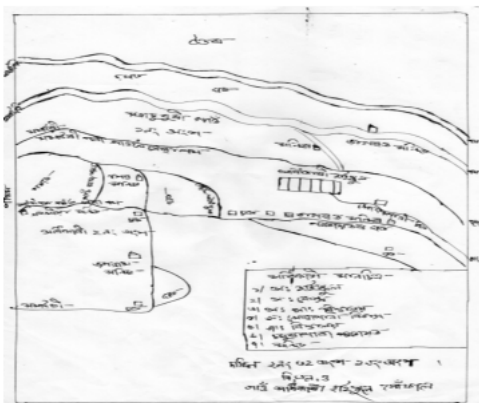

নিৰ্বাচক পঞ্জীয়ন বিষয়াৰ স্বাক্ষৰ

Nazri Naksha

Google Map View

Polling Station Building Front View

ভোটগ্ৰহন কেন্দ্ৰৰ সন্মুখৰ দৃশ্য

Cad View

Key MAP View

1 নাম : বজনী কান্ত শৰ্মা পিতাৰ নাম: ঘনকান্ত শৰ্মা ঘৰ নং : 1 বয়স : 67 লিঙ্গ : পুৰুষ	FCM2334567 ফটো উপলব্ধ	2 নাম : দেবেন শৰ্মা পিতাৰ নাম: ঘনকান্ত শৰ্মা ঘৰ নং : 1 বয়স : 61 লিঙ্গ : পুৰুষ	FCM2334578 ফটো উপলব্ধ	3 নাম : লোহিত শৰ্মা পিতাৰ নাম: ঘনকান্ত শৰ্মা ঘৰ নং : 1 বয়স : 57 লিঙ্গ : পুৰুষ	FCM2334589 ফটো উপলব্ধ
4 নাম : হেমলতা দেৱী স্বামীৰ নাম: বজনীকান্ত শৰ্মা ঘৰ নং : 1 বয়স : 49 লিঙ্গ : মহিলা	FCM2334590 ফটো উপলব্ধ	5 নাম : সবিতা দেৱী স্বামীৰ নাম: দেবেন শৰ্মা ঘৰ নং : 1 বয়স : 48 লিঙ্গ : মহিলা	FCM2334614 ফটো উপলব্ধ	6 নাম : বিনিতা দেৱী স্বামীৰ নাম: লোহিত শৰ্মা ঘৰ নং : 1 বয়স : 40 লিঙ্গ : মহিলা	FCM2334603 ফটো উপলব্ধ
7 নাম : বিশ্বজিত শৰ্মা পিতাৰ নাম: বজনী শৰ্মা ঘৰ নং : 1 বয়স : 29 লিঙ্গ : পুৰুষ	FCM2199919 ফটো উপলব্ধ	8 নাম : দিপিকা দেৱী পিতাৰ নাম: বজনী কান্ত শৰ্মা ঘৰ নং : 1 বয়স : 27 লিঙ্গ : মহিলা	FCM0421529 ফটো উপলব্ধ	E 9 নাম : নিলেইশ্বৰী দেৱী স্বামীৰ নাম: বিষ্ণুৰাম শৰ্মা ঘৰ নং : 2 বয়স : 74 লিঙ্গ : মহিলা	FCM2334625 ফটো উপলব্ধ
10 নাম : মুকুল শৰ্মা পিতাৰ নাম: বিষ্ণুৰাম শৰ্মা ঘৰ নং : 2 বয়স : 61 লিঙ্গ : পুৰুষ	FCM2334647 ফটো উপলব্ধ	S 11 নাম : ভবেশ শৰ্মা পিতাৰ নাম: বিষ্ণুৰাম শৰ্মা ঘৰ নং : 2 বয়স : 55 লিঙ্গ : পুৰুষ	FCM2334658 ফটো উপলব্ধ	12 নাম : ৰঞ্জু দেৱী স্বামীৰ নাম: মুকুল শৰ্মা ঘৰ নং : 2 বয়স : 51 লিঙ্গ : মহিলা	FCM2334670 ফটো উপলব্ধ
13 নাম : অংশুমান দত্ত শৰ্মা পিতাৰ নাম: মুকুল শৰ্মা ঘৰ নং : 2 বয়স : 29 লিঙ্গ : পুৰুষ	FCM2199908 ফটো উপলব্ধ	14 নাম : মনালিছা শৰ্মা পিতাৰ নাম: মুকুল শৰ্মা ঘৰ নং : 2 বয়স : 25 লিঙ্গ : মহিলা	FCM0421537 ফটো উপলব্ধ	E 15 নাম : তপেশ্বৰ শৰ্মা পিতাৰ নাম: হৰনাথ শৰ্মা ঘৰ নং : 3 বয়স : 87 লিঙ্গ : পুৰুষ	FCM2334692 ফটো উপলব্ধ
E 16 নাম : নৰেশ্বৰ শৰ্মা পিতাৰ নাম: হৰনাথ শৰ্মা ঘৰ নং : 3 বয়স : 75 লিঙ্গ : পুৰুষ	FCM2334716 ফটো উপলব্ধ	17 নাম : হেমপ্ৰভা গোস্বামী স্বামীৰ নাম: তপেশ্বৰ শৰ্মা ঘৰ নং : 3 বয়স : 65 লিঙ্গ : মহিলা	FCM2334705 ফটো উপলব্ধ	18 নাম : দিপালী দেৱী স্বামীৰ নাম: নৰেশ্বৰ শৰ্মা ঘৰ নং : 3 বয়স : 64 লিঙ্গ : মহিলা	FCM2334727 ফটো উপলব্ধ
19 নাম : ৰঞ্জন শৰ্মা পিতাৰ নাম: তপেশ্বৰ শৰ্মা ঘৰ নং : 3 বয়স : 51 লিঙ্গ : পুৰুষ	FCM2334738 ফটো উপলব্ধ	20 নাম : জ্যোতিকা গোস্বামী স্বামীৰ নাম: ৰঞ্জন শৰ্মা ঘৰ নং : 3 বয়স : 41 লিঙ্গ : মহিলা	FCM2334749 ফটো উপলব্ধ	21 নাম : বিতোপন শৰ্মা পিতাৰ নাম: নৰেশ্বৰ শৰ্মা ঘৰ নং : 3 বয়স : 34 লিঙ্গ : পুৰুষ	FCM2334761 ফটো উপলব্ধ
22 নাম : মাধৱ চন্দ্ৰ ডেকা পিতাৰ নাম: ভদ্র ডেকা ঘৰ নং : 8 বয়স : 59 লিঙ্গ : পুৰুষ	FCM2334772 ফটো উপলব্ধ	23 নাম : মিনবালা ডেকা স্বামীৰ নাম: মাধৱ চন্দ্ৰ ডেকা ঘৰ নং : 8 বয়স : 49 লিঙ্গ : মহিলা	FCM2334783 ফটো উপলব্ধ	24 নাম : শ্ৰেণী ডেকা স্বামীৰ নাম: হেমেন ডেকা ঘৰ নং : 8 বয়স : 37 লিঙ্গ : মহিলা	FCM2334818 ফটো উপলব্ধ
25 নাম : হেমেন ডেকা পিতাৰ নাম: মাধৱ চন্দ্ৰ ডেকা ঘৰ নং : 8 বয়স : 37 লিঙ্গ : পুৰুষ	FCM2334794 ফটো উপলব্ধ	26 নাম : বুলেন ডেকা পিতাৰ নাম: মাধৱ চন্দ্ৰ ডেকা ঘৰ নং : 8 বয়স : 34 লিঙ্গ : পুৰুষ	FCM2334807 ফটো উপলব্ধ	E 27 নাম : ৰঞ্জু ডেকা স্বামীৰ নাম: বুলেন ডেকা ঘৰ নং : 8 বয়স : 28 লিঙ্গ : মহিলা	FCM0421545 ফটো উপলব্ধ
28 নাম : হিমাংশু ডেকা পিতাৰ নাম: ধৰণি ডেকা ঘৰ নং : 04 বয়স : 28 লিঙ্গ : পুৰুষ	FCM0605758 ফটো উপলব্ধ	29 নাম : যুগৱত শৰ্মা পিতাৰ নাম: ৰঞ্জন শৰ্মা ঘৰ নং : 4 বয়স : 21 লিঙ্গ : পুৰুষ	OIF0081166 ফটো উপলব্ধ	30 নাম : ধৰনী ডেকা পিতাৰ নাম: ভদ্র ডেকা ঘৰ নং : 5 বয়স : 61 লিঙ্গ : পুৰুষ	FCM2334829 ফটো উপলব্ধ