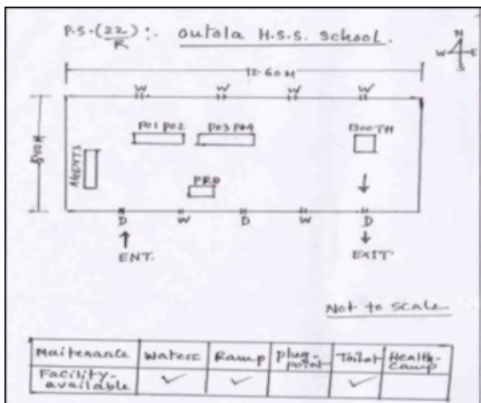

নিৰ্বাচক পঞ্জীয়ন বিষয়াৰ স্বাক্ষৰ

Nazri Naksha

Google Map View

Polling Station Building Front View

ভোটগ্ৰহন কেন্দ্ৰৰ সন্মুখৰ দৃশ্য

Cad View

Key MAP View

1 নাম : বজনী কান্ত শৰ্মা পিতাৰ নাম: ঘনকান্ত শৰ্মা ঘৰ নং : 1 বয়স : 67 লিঙ্গ : পুৰুষ	FCM2334567 ফটো উপলব্ধ	2 নাম : দেবেন শৰ্মা পিতাৰ নাম: ঘনকান্ত শৰ্মা ঘৰ নং : 1 বয়স : 61 লিঙ্গ : পুৰুষ	FCM2334578 ফটো উপলব্ধ	3 নাম : লোহিত শৰ্মা পিতাৰ নাম: ঘনকান্ত শৰ্মা ঘৰ নং : 1 বয়স : 57 লিঙ্গ : পুৰুষ	FCM2334589 ফটো উপলব্ধ
4 নাম : হেমলতা দেৱী স্বামীৰ নাম: বজনীকান্ত শৰ্মা ঘৰ নং : 1 বয়স : 49 লিঙ্গ : মহিলা	FCM2334590 ফটো উপলব্ধ	5 নাম : সবিতা দেৱী স্বামীৰ নাম: দেবেন শৰ্মা ঘৰ নং : 1 বয়স : 48 লিঙ্গ : মহিলা	FCM2334614 ফটো উপলব্ধ	6 নাম : বিনিতা দেৱী স্বামীৰ নাম: লোহিত শৰ্মা ঘৰ নং : 1 বয়স : 40 লিঙ্গ : মহিলা	FCM2334603 ফটো উপলব্ধ
7 নাম : বিশ্বজিত শৰ্মা পিতাৰ নাম: বজনী শৰ্মা ঘৰ নং : 1 বয়স : 29 লিঙ্গ : পুৰুষ	FCM2199919 ফটো উপলব্ধ	8 নাম : দিপিকা দেৱী পিতাৰ নাম: বজনী কান্ত শৰ্মা ঘৰ নং : 1 বয়স : 27 লিঙ্গ : মহিলা	FCM0421529 ফটো উপলব্ধ	E 9 নাম : নিলেইশ্বৰী দেৱী স্বামীৰ নাম: বিষ্ণুৰাম শৰ্মা ঘৰ নং : 2 বয়স : 74 লিঙ্গ : মহিলা	FCM2334625 ফটো উপলব্ধ
10 নাম : মুকুল শৰ্মা পিতাৰ নাম: বিষ্ণুৰাম শৰ্মা ঘৰ নং : 2 বয়স : 61 লিঙ্গ : পুৰুষ	FCM2334647 ফটো উপলব্ধ	S 11 নাম : ভবেশ শৰ্মা পিতাৰ নাম: বিষ্ণুৰাম শৰ্মা ঘৰ নং : 2 বয়স : 55 লিঙ্গ : পুৰুষ	FCM2334658 ফটো উপলব্ধ	12 নাম : ৰঞ্জু দেৱী স্বামীৰ নাম: মুকুল শৰ্মা ঘৰ নং : 2 বয়স : 51 লিঙ্গ : মহিলা	FCM2334670 ফটো উপলব্ধ
13 নাম : অংশুমান দত্ত শৰ্মা পিতাৰ নাম: মুকুল শৰ্মা ঘৰ নং : 2 বয়স : 29 লিঙ্গ : পুৰুষ	FCM2199908 ফটো উপলব্ধ	14 নাম : মনালিছা শৰ্মা পিতাৰ নাম: মুকুল শৰ্মা ঘৰ নং : 2 বয়স : 25 লিঙ্গ : মহিলা	FCM0421537 ফটো উপলব্ধ	E 15 নাম : তপেশ্বৰ শৰ্মা পিতাৰ নাম: হৰনাথ শৰ্মা ঘৰ নং : 3 বয়স : 87 লিঙ্গ : পুৰুষ	FCM2334692 ফটো উপলব্ধ
E 16 নাম : নৰেশ্বৰ শৰ্মা পিতাৰ নাম: হৰনাথ শৰ্মা ঘৰ নং : 3 বয়স : 75 লিঙ্গ : পুৰুষ	FCM2334716 ফটো উপলব্ধ	17 নাম : হেমপ্ৰভা গোস্বামী স্বামীৰ নাম: তপেশ্বৰ শৰ্মা ঘৰ নং : 3 বয়স : 65 লিঙ্গ : মহিলা	FCM2334705 ফটো উপলব্ধ	18 নাম : দিপালী দেৱী স্বামীৰ নাম: নৰেশ্বৰ শৰ্মা ঘৰ নং : 3 বয়স : 64 লিঙ্গ : মহিলা	FCM2334727 ফটো উপলব্ধ
19 নাম : ৰঞ্জন শৰ্মা পিতাৰ নাম: তপেশ্বৰ শৰ্মা ঘৰ নং : 3 বয়স : 51 লিঙ্গ : পুৰুষ	FCM2334738 ফটো উপলব্ধ	20 নাম : জ্যোতিকা গোস্বামী স্বামীৰ নাম: ৰঞ্জন শৰ্মা ঘৰ নং : 3 বয়স : 41 লিঙ্গ : মহিলা	FCM2334749 ফটো উপলব্ধ	21 নাম : বিতোপন শৰ্মা পিতাৰ নাম: নৰেশ্বৰ শৰ্মা ঘৰ নং : 3 বয়স : 34 লিঙ্গ : পুৰুষ	FCM2334761 ফটো উপলব্ধ
22 নাম : মাধৱ চন্দ্ৰ ডেকা পিতাৰ নাম: ভদ্র ডেকা ঘৰ নং : 8 বয়স : 59 লিঙ্গ : পুৰুষ	FCM2334772 ফটো উপলব্ধ	23 নাম : মিনবালা ডেকা স্বামীৰ নাম: মাধৱ চন্দ্ৰ ডেকা ঘৰ নং : 8 বয়স : 49 লিঙ্গ : মহিলা	FCM2334783 ফটো উপলব্ধ	24 নাম : শ্ৰেণী ডেকা স্বামীৰ নাম: হেমেন ডেকা ঘৰ নং : 8 বয়স : 37 লিঙ্গ : মহিলা	FCM2334818 ফটো উপলব্ধ
25 নাম : হেমেন ডেকা পিতাৰ নাম: মাধৱ চন্দ্ৰ ডেকা ঘৰ নং : 8 বয়স : 37 লিঙ্গ : পুৰুষ	FCM2334794 ফটো উপলব্ধ	26 নাম : বুলেন ডেকা পিতাৰ নাম: মাধৱ চন্দ্ৰ ডেকা ঘৰ নং : 8 বয়স : 34 লিঙ্গ : পুৰুষ	FCM2334807 ফটো উপলব্ধ	E 27 নাম : ৰঞ্জু ডেকা স্বামীৰ নাম: বুলেন ডেকা ঘৰ নং : 8 বয়স : 28 লিঙ্গ : মহিলা	FCM0421545 ফটো উপলব্ধ
28 নাম : হিমাংশু ডেকা পিতাৰ নাম: ধৰণি ডেকা ঘৰ নং : 04 বয়স : 28 লিঙ্গ : পুৰুষ	FCM0605758 ফটো উপলব্ধ	29 নাম : যুগৱত শৰ্মা পিতাৰ নাম: ৰঞ্জন শৰ্মা ঘৰ নং : 4 বয়স : 21 লিঙ্গ : পুৰুষ	OIF0081166 ফটো উপলব্ধ	30 নাম : ধৰনী ডেকা পিতাৰ নাম: ভদ্র ডেকা ঘৰ নং : 5 বয়স : 61 লিঙ্গ : পুৰুষ	FCM2334829 ফটো উপলব্ধ