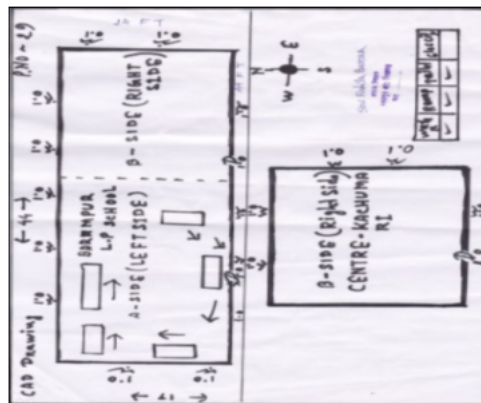

নিৰ্বাচক পঞ্জীয়ন বিষয়াৰ স্বাক্ষৰ

Nazri Naksha

Google Map View

Polling Station Building Front View

ভোটগ্ৰহন কেন্দ্ৰৰ সন্মুখৰ দৃশ্য

Cad View

Key MAP View

1 নাম : বজনী কান্ত শৰ্মা পিতাৰ নাম: ঘনকান্ত শৰ্মা ঘৰ নং : 1 বয়স : 67 লিঙ্গ : পুৰুষ	FCM2334567 ফটো উপলব্ধ	2 নাম : দেবেন শৰ্মা পিতাৰ নাম: ঘনকান্ত শৰ্মা ঘৰ নং : 1 বয়স : 61 লিঙ্গ : পুৰুষ	FCM2334578 ফটো উপলব্ধ	3 নাম : লোহিত শৰ্মা পিতাৰ নাম: ঘনকান্ত শৰ্মা ঘৰ নং : 1 বয়স : 57 লিঙ্গ : পুৰুষ	FCM2334589 ফটো উপলব্ধ
4 নাম : হেমলতা দেৱী স্বামীৰ নাম: বজনীকান্ত শৰ্মা ঘৰ নং : 1 বয়স : 49 লিঙ্গ : মহিলা	FCM2334590 ফটো উপলব্ধ	5 নাম : সবিতা দেৱী স্বামীৰ নাম: দেবেন শৰ্মা ঘৰ নং : 1 বয়স : 48 লিঙ্গ : মহিলা	FCM2334614 ফটো উপলব্ধ	6 নাম : বিনিতা দেৱী স্বামীৰ নাম: লোহিত শৰ্মা ঘৰ নং : 1 বয়স : 40 লিঙ্গ : মহিলা	FCM2334603 ফটো উপলব্ধ
7 নাম : বিশ্বজিত শৰ্মা পিতাৰ নাম: বজনী শৰ্মা ঘৰ নং : 1 বয়স : 29 লিঙ্গ : পুৰুষ	FCM2199919 ফটো উপলব্ধ	8 নাম : দিপিকা দেৱী পিতাৰ নাম: বজনী কান্ত শৰ্মা ঘৰ নং : 1 বয়স : 27 লিঙ্গ : মহিলা	FCM0421529 ফটো উপলব্ধ	E 9 নাম : নিলেইশ্বৰী দেৱী স্বামীৰ নাম: বিষ্ণুৰাম শৰ্মা ঘৰ নং : 2 বয়স : 74 লিঙ্গ : মহিলা	FCM2334625 ফটো উপলব্ধ
10 নাম : মুকুল শৰ্মা পিতাৰ নাম: বিষ্ণুৰাম শৰ্মা ঘৰ নং : 2 বয়স : 61 লিঙ্গ : পুৰুষ	FCM2334647 ফটো উপলব্ধ	S 11 নাম : ভবেশ শৰ্মা পিতাৰ নাম: বিষ্ণুৰাম শৰ্মা ঘৰ নং : 2 বয়স : 55 লিঙ্গ : পুৰুষ	FCM2334658 ফটো উপলব্ধ	12 নাম : ৰঞ্জু দেৱী স্বামীৰ নাম: মুকুল শৰ্মা ঘৰ নং : 2 বয়স : 51 লিঙ্গ : মহিলা	FCM2334670 ফটো উপলব্ধ
13 নাম : অংশুমান দত্ত শৰ্মা পিতাৰ নাম: মুকুল শৰ্মা ঘৰ নং : 2 বয়স : 29 লিঙ্গ : পুৰুষ	FCM2199908 ফটো উপলব্ধ	14 নাম : মনালিছা শৰ্মা পিতাৰ নাম: মুকুল শৰ্মা ঘৰ নং : 2 বয়স : 25 লিঙ্গ : মহিলা	FCM0421537 ফটো উপলব্ধ	E 15 নাম : তপেশ্বৰ শৰ্মা পিতাৰ নাম: হৰনাথ শৰ্মা ঘৰ নং : 3 বয়স : 87 লিঙ্গ : পুৰুষ	FCM2334692 ফটো উপলব্ধ
E 16 নাম : নৰেশ্বৰ শৰ্মা পিতাৰ নাম: হৰনাথ শৰ্মা ঘৰ নং : 3 বয়স : 75 লিঙ্গ : পুৰুষ	FCM2334716 ফটো উপলব্ধ	17 নাম : হেমপ্ৰভা গোস্বামী স্বামীৰ নাম: তপেশ্বৰ শৰ্মা ঘৰ নং : 3 বয়স : 65 লিঙ্গ : মহিলা	FCM2334705 ফটো উপলব্ধ	18 নাম : দিপালী দেৱী স্বামীৰ নাম: নৰেশ্বৰ শৰ্মা ঘৰ নং : 3 বয়স : 64 লিঙ্গ : মহিলা	FCM2334727 ফটো উপলব্ধ
19 নাম : ৰঞ্জন শৰ্মা পিতাৰ নাম: তপেশ্বৰ শৰ্মা ঘৰ নং : 3 বয়স : 51 লিঙ্গ : পুৰুষ	FCM2334738 ফটো উপলব্ধ	20 নাম : জ্যোতিকা গোস্বামী স্বামীৰ নাম: ৰঞ্জন শৰ্মা ঘৰ নং : 3 বয়স : 41 লিঙ্গ : মহিলা	FCM2334749 ফটো উপলব্ধ	21 নাম : বিতোপন শৰ্মা পিতাৰ নাম: নৰেশ্বৰ শৰ্মা ঘৰ নং : 3 বয়স : 34 লিঙ্গ : পুৰুষ	FCM2334761 ফটো উপলব্ধ
22 নাম : মাধৱ চন্দ্ৰ ডেকা পিতাৰ নাম: ভদ্র ডেকা ঘৰ নং : 8 বয়স : 59 লিঙ্গ : পুৰুষ	FCM2334772 ফটো উপলব্ধ	23 নাম : মিনবালা ডেকা স্বামীৰ নাম: মাধৱ চন্দ্ৰ ডেকা ঘৰ নং : 8 বয়স : 49 লিঙ্গ : মহিলা	FCM2334783 ফটো উপলব্ধ	24 নাম : শ্ৰেণী ডেকা স্বামীৰ নাম: হেমেন ডেকা ঘৰ নং : 8 বয়স : 37 লিঙ্গ : মহিলা	FCM2334818 ফটো উপলব্ধ
25 নাম : হেমেন ডেকা পিতাৰ নাম: মাধৱ চন্দ্ৰ ডেকা ঘৰ নং : 8 বয়স : 37 লিঙ্গ : পুৰুষ	FCM2334794 ফটো উপলব্ধ	26 নাম : বুলেন ডেকা পিতাৰ নাম: মাধৱ চন্দ্ৰ ডেকা ঘৰ নং : 8 বয়স : 34 লিঙ্গ : পুৰুষ	FCM2334807 ফটো উপলব্ধ	E 27 নাম : ৰঞ্জু ডেকা স্বামীৰ নাম: বুলেন ডেকা ঘৰ নং : 8 বয়স : 28 লিঙ্গ : মহিলা	FCM0421545 ফটো উপলব্ধ
28 নাম : হিমাংশু ডেকা পিতাৰ নাম: ধৰণি ডেকা ঘৰ নং : 04 বয়স : 28 লিঙ্গ : পুৰুষ	FCM0605758 ফটো উপলব্ধ	29 নাম : যুগৱত শৰ্মা পিতাৰ নাম: ৰঞ্জন শৰ্মা ঘৰ নং : 4 বয়স : 21 লিঙ্গ : পুৰুষ	OIF0081166 ফটো উপলব্ধ	30 নাম : ধৰনী ডেকা পিতাৰ নাম: ভদ্র ডেকা ঘৰ নং : 5 বয়স : 61 লিঙ্গ : পুৰুষ	FCM2334829 ফটো উপলব্ধ