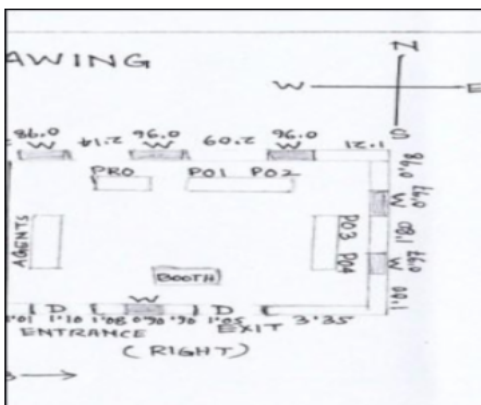

নিৰ্বাচক পঞ্জীয়ন বিষয়াৰ স্বাক্ষৰ

Nazri Naksha

Google Map View

Polling Station Building Front View

ভোটগ্ৰহন কেন্দ্ৰৰ সন্মুখৰ দৃশ্য

Cad View

Key MAP View

1 নাম : ছাদ্দাম হুছেইন পিতাৰ নাম: ফকিৰ আলি ঘৰ নং : 1 বয়স : 32 লিঙ্গ : পুৰুষ	FCM0232769 ফটো উপলব্ধ	2 নাম : কল্পনা বেগম স্বামীৰ নাম: ছাদ্দাম হুছেইন ঘৰ নং : 1 বয়স : 31 লিঙ্গ : মহিলা	OIF0035907 ফটো উপলব্ধ	3 নাম : ছামচুল হক পিতাৰ নাম: ফকিৰ আলি ঘৰ নং : 1 বয়স : 28 লিঙ্গ : পুৰুষ	FCM0232827 ফটো উপলব্ধ
4 নাম : মনোৱাৰা বেগম পিতাৰ নাম: ছাইদুল ইছলাম ঘৰ নং : 2 বয়স : 28 লিঙ্গ : মহিলা	FCM0072256 ফটো উপলব্ধ	5 নাম : বমজান আলি পিতাৰ নাম: ছাইবুদ্দিন আহমেদ ঘৰ নং : 02 বয়স : 27 লিঙ্গ : পুৰুষ	FCM0277145 ফটো উপলব্ধ	6 নাম : ছুফিয়া খাতুন পিতাৰ নাম: বফিকুল ইছলাম ঘৰ নং : 02 বয়স : 27 লিঙ্গ : মহিলা	FCM0072496 ফটো উপলব্ধ
7 নাম : পাৰভেজ চুলতানা স্বামীৰ নাম: বমজান আলী ঘৰ নং : 02 বয়স : 21 লিঙ্গ : মহিলা	OIF0139048 ফটো উপলব্ধ	8 নাম : বেজাউল হক মাতৃৰ নাম: বহি মুদ্দিন ঘৰ নং : 09 বয়স : 26 লিঙ্গ : পুৰুষ	FCM0257824 ফটো উপলব্ধ	9 নাম : ছানৱাৰা বেগম স্বামীৰ নাম: মাজাজুল হক ঘৰ নং : 4 বয়স : 26 লিঙ্গ : মহিলা	FCM2305969 ফটো উপলব্ধ
10 নাম : নহিলুদ্দিন আলি পিতাৰ নাম: ইয়দৰ আলি ঘৰ নং : 6 বয়স : 36 লিঙ্গ : পুৰুষ	FCM0344168 ফটো উপলব্ধ	11 নাম : মাজাদুল হক পিতাৰ নাম: আব্বাছ আলি ঘৰ নং : 6 বয়স : 34 লিঙ্গ : পুৰুষ	FCM0344226 ফটো উপলব্ধ	12 নাম : ছবিয়া খাতুন স্বামীৰ নাম: নহিলুদ্দিন আলি ঘৰ নং : 6 বয়স : 32 লিঙ্গ : মহিলা	FCM0344267 ফটো উপলব্ধ
13 নাম : মনোজ ৰাজভৰ পিতাৰ নাম: গনেশ ৰাজভৰ ঘৰ নং : 6 বয়স : 24 লিঙ্গ : পুৰুষ	FCM0686816 ফটো উপলব্ধ	14 নাম : বমজান আলী পিতাৰ নাম: মহিজল আলী ঘৰ নং : 9 বয়স : 33 লিঙ্গ : পুৰুষ	FCM1474006 ফটো উপলব্ধ	15 নাম : আহিতন নেছা স্বামীৰ নাম: বমজান আলী ঘৰ নং : 9 বয়স : 31 লিঙ্গ : মহিলা	FCM1474017 ফটো উপলব্ধ
16 নাম : মাজাজুল হক পিতাৰ নাম: আব্দুল গণী ঘৰ নং : 8 বয়স : 25 লিঙ্গ : পুৰুষ	FCM0306621 ফটো উপলব্ধ	# 17 নাম : আজিজল হক পিতাৰ নাম: কাজিমদ্দিন ঘৰ নং : 13 বয়স : 60 লিঙ্গ : পুৰুষ	OIF0040667 ফটো উপলব্ধ	18 নাম : স্বশেফল স্বামীৰ নাম: আজিজল হক ঘৰ নং : 13 বয়স : 53 লিঙ্গ : মহিলা	OIF0066530 ফটো উপলব্ধ
19 নাম : ঈচড আলী পিতাৰ নাম: বহমান আলি ঘৰ নং : 13 বয়স : 34 লিঙ্গ : পুৰুষ	FCM0020147 ফটো উপলব্ধ	20 নাম : লালভান নেছা স্বামীৰ নাম: চহৰ আলী ঘৰ নং : 13 বয়স : 33 লিঙ্গ : মহিলা	FCM1122100 ফটো উপলব্ধ	# 21 নাম : ছহৰ আলি পিতাৰ নাম: আজিজল হক ঘৰ নং : 13 বয়স : 33 লিঙ্গ : পুৰুষ	FCM0056036 ফটো উপলব্ধ
22 নাম : বহিম আলী পিতাৰ নাম: আজিজল হক ঘৰ নং : 13 বয়স : 29 লিঙ্গ : পুৰুষ	OIF0040659 ফটো উপলব্ধ	23 নাম : আছমা খাতুন পিতাৰ নাম: আহিজুল হক ঘৰ নং : 13 বয়স : 26 লিঙ্গ : মহিলা	FCM0624106 ফটো উপলব্ধ	24 নাম : বহিমা খাতুন স্বামীৰ নাম: বহিম আলী ঘৰ নং : 13 বয়স : 22 লিঙ্গ : মহিলা	OIF0063172 ফটো উপলব্ধ
25 নাম : আচমা খাতুন স্বামীৰ নাম: জাকিৰ হুছেইন ঘৰ নং : 18 বয়স : 28 লিঙ্গ : মহিলা	FCM0270090 ফটো উপলব্ধ	26 নাম : আবিয়া খাতুন স্বামীৰ নাম: মোছলেম উদ্দিন ঘৰ নং : 19 বয়স : 49 লিঙ্গ : মহিলা	FCM0273839 ফটো উপলব্ধ	27 নাম : ইয়াজুল আলী পিতাৰ নাম: জহৰ আলী ঘৰ নং : 19 বয়স : 45 লিঙ্গ : পুৰুষ	FCM1473865 ফটো উপলব্ধ
28 নাম : মৰিয়ম নেছা স্বামীৰ নাম: জহৰ আলী ঘৰ নং : 19 বয়স : 43 লিঙ্গ : মহিলা	FCM1473854 ফটো উপলব্ধ	S2 29 নাম : বফিক আলী পিতাৰ নাম: জহৰ আলী ঘৰ নং : 19 বয়স : 41 লিঙ্গ : পুৰুষ	FCM1473876 ফটো উপলব্ধ	30 নাম : মহিজল আলী পিতাৰ নাম: জহৰ আলী ঘৰ নং : 19 বয়স : 36 লিঙ্গ : পুৰুষ	FCM1473887 ফটো উপলব্ধ