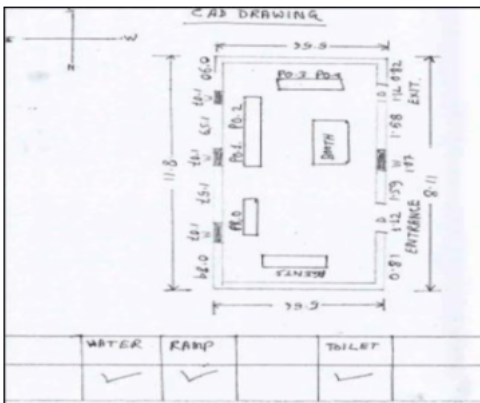

নিৰ্বাচক পঞ্জীয়ন বিষয়াৰ স্বাক্ষৰ

Nazri Naksha

Google Map View

Polling Station Building Front View

ভোটগ্ৰহন কেন্দ্ৰৰ সন্মুখৰ দৃশ্য

Cad View

Key MAP View

1 নাম : মকনি বেগম স্বামীৰ নাম : হাবিজুৰ বহমান ঘৰ নং : 02 বয়স : 21 লিঙ্গ : মহিলা	OIF0021014 ফটো উপলব্ধ	2 নাম : নূৰ বেগম স্বামীৰ নাম : আইজুদ্দিন ঘৰ নং : 5 বয়স : 25 লিঙ্গ : মহিলা	OIF0151225 ফটো উপলব্ধ	3 নাম : আইজুদ্দিন পিতাৰ নাম : সুৰুজ আলী ঘৰ নং : 5 বয়স : 22 লিঙ্গ : পুৰুষ	FCM1712157 ফটো উপলব্ধ
4 নাম : আলেশা খাতুন স্বামীৰ নাম : মোকছেদ আলী ঘৰ নং : 14 বয়স : 37 লিঙ্গ : মহিলা	FCM0663039 ফটো উপলব্ধ	5 নাম : মতিবৰ বহমান পিতাৰ নাম : আব্দুল জলিল ঘৰ নং : 14 বয়স : 33 লিঙ্গ : পুৰুষ	FCM0663419 ফটো উপলব্ধ	6 নাম : জোসনা বেগম স্বামীৰ নাম : মতিবৰ বহমান ঘৰ নং : 14 বয়স : 31 লিঙ্গ : মহিলা	FCM0663476 ফটো উপলব্ধ
7 নাম : ছুফৰা বেগম স্বামীৰ নাম : হামেদ আলী ঘৰ নং : 15 বয়স : 29 লিঙ্গ : মহিলা	FCM0702092 ফটো উপলব্ধ	8 নাম : আজাহাৰ আলী পিতাৰ নাম : আয়েব আলী ঘৰ নং : 18 বয়স : 26 লিঙ্গ : পুৰুষ	FCM1513738 ফটো উপলব্ধ	9 নাম : দিপালী দাস স্বামীৰ নাম : পতিৰাম দাস ঘৰ নং : 084 বয়স : 28 লিঙ্গ : মহিলা	FCM0462002 ফটো উপলব্ধ
10 নাম : জিতু দাস পিতাৰ নাম : অখিল দাস ঘৰ নং : 101 বয়স : 25 লিঙ্গ : পুৰুষ	FCM0617928 ফটো উপলব্ধ	11 নাম : মৃদুল বড়ো পিতাৰ নাম : টংকেশ্বৰ বড়ো ঘৰ নং : 141 বয়স : 27 লিঙ্গ : পুৰুষ	FCM0513200 ফটো উপলব্ধ	12 নাম : চুমিত্ৰা ৰাভা বড়ো স্বামীৰ নাম : মৃদু বড়ো ঘৰ নং : 141 বয়স : 25 লিঙ্গ : মহিলা	FCM2275873 ফটো উপলব্ধ
13 নাম : আনাৰুল ইছলাম মাতৃৰ নাম : কদতানু খাতুন ঘৰ নং : 184 বয়স : 27 লিঙ্গ : পুৰুষ	OIF0140582 ফটো উপলব্ধ	14 নাম : উজ্জ্বলা গুপ্ত স্বামীৰ নাম : সঞ্জয় গুপ্ত ঘৰ নং : 2296 বয়স : 32 লিঙ্গ : মহিলা	FCM0358226 ফটো উপলব্ধ	S 15 নাম : ছবিৰন নেছা স্বামীৰ নাম : সাহা আলী ঘৰ নং : 388 বয়স : 29 লিঙ্গ : মহিলা	FCM0016778 ফটো উপলব্ধ
16 নাম : ছাইদল ইছলাম পিতাৰ নাম : হজৰত আলী ঘৰ নং : 362 বয়স : 29 লিঙ্গ : পুৰুষ	FCM0669820 ফটো উপলব্ধ	17 নাম : কালারতী চৌহান পিতাৰ নাম : মন্তু চৌহান ঘৰ নং : 679 বয়স : 25 লিঙ্গ : মহিলা	FCM0504555 ফটো উপলব্ধ	18 নাম : কৃষ্ণ দাস পিতাৰ নাম : চেতন দাস ঘৰ নং : 711 বয়স : 57 লিঙ্গ : পুৰুষ	FCM1650222 ফটো উপলব্ধ
19 নাম : বিমল মণ্ডল পিতাৰ নাম : বেনী মাধৱ মণ্ডল ঘৰ নং : 711 বয়স : 56 লিঙ্গ : পুৰুষ	FCM1470242 ফটো উপলব্ধ	20 নাম : দুৰ্গা দাস স্বামীৰ নাম : কৃষ্ণ দাস ঘৰ নং : 711 বয়স : 49 লিঙ্গ : মহিলা	FCM1650233 ফটো উপলব্ধ	S 21 নাম : পতিমা দাস পিতাৰ নাম : কৃষ্ণ দাস ঘৰ নং : 711 বয়স : 27 লিঙ্গ : মহিলা	FCM0519728 ফটো উপলব্ধ
22 নাম : পৰী দাস পিতাৰ নাম : কৃষ্ণ দাস ঘৰ নং : 711 বয়স : 25 লিঙ্গ : পুৰুষ	FCM0607861 ফটো উপলব্ধ	23 নাম : প্ৰদীপ দাস পিতাৰ নাম : কৃষ্ণ দাস ঘৰ নং : 711 বয়স : 20 লিঙ্গ : পুৰুষ	OIF0159749 ফটো উপলব্ধ	24 নাম : বুলীসুন্দৰী মণ্ডল স্বামীৰ নাম : বেনী মাধৱ মণ্ডল ঘৰ নং : 902 বয়স : 76 লিঙ্গ : মহিলা	FCM1470208 ফটো উপলব্ধ
25 নাম : কমল মণ্ডল পিতাৰ নাম : বেনী মাধৱ মণ্ডল ঘৰ নং : 902 বয়স : 59 লিঙ্গ : পুৰুষ	FCM1470231 ফটো উপলব্ধ	26 নাম : সেবদাসী মণ্ডল স্বামীৰ নাম : কমল মণ্ডল ঘৰ নং : 902 বয়স : 54 লিঙ্গ : মহিলা	FCM1470275 ফটো উপলব্ধ	27 নাম : ৰঞ্জিত মণ্ডল পিতাৰ নাম : কমল মণ্ডল ঘৰ নং : 902 বয়স : 36 লিঙ্গ : পুৰুষ	FCM1473752 ফটো উপলব্ধ
28 নাম : আজিত কুমাৰ মণ্ডল পিতাৰ নাম : কমল মণ্ডল ঘৰ নং : 902 বয়স : 35 লিঙ্গ : পুৰুষ	FCM1473741 ফটো উপলব্ধ	29 নাম : প্ৰদীপ মণ্ডল পিতাৰ নাম : কমল মণ্ডল ঘৰ নং : 902 বয়স : 30 লিঙ্গ : পুৰুষ	FCM0193946 ফটো উপলব্ধ	30 নাম : নিত্য মণ্ডল পিতাৰ নাম : কমল মণ্ডল ঘৰ নং : 732 বয়স : 27 লিঙ্গ : পুৰুষ	FCM1824143 ফটো উপলব্ধ