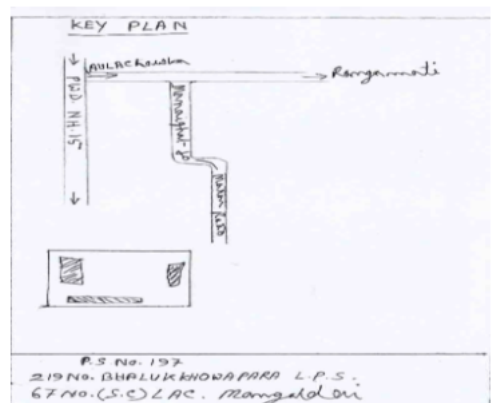

নিৰ্বাচক পঞ্জীয়ন বিষয়াৰ স্বাক্ষৰ

Nazri Naksha

Google Map View

Polling Station Building Front View

ভোটগ্ৰহন কেন্দ্ৰৰ সন্মুখৰ দৃশ্য

Cad View

Key MAP View

1 নাম : মকনি বেগম স্বামীৰ নাম : হাবিজুৰ বহমান ঘৰ নং : 02 বয়স : 21 লিঙ্গ : মহিলা	OIF0021014 ফটো উপলব্ধ	2 নাম : নূৰ বেগম স্বামীৰ নাম : আইজুদ্দিন ঘৰ নং : 5 বয়স : 25 লিঙ্গ : মহিলা	OIF0151225 ফটো উপলব্ধ	3 নাম : আইজুদ্দিন পিতাৰ নাম : সুৰুজ আলী ঘৰ নং : 5 বয়স : 22 লিঙ্গ : পুৰুষ	FCM1712157 ফটো উপলব্ধ
4 নাম : আলেশা খাতুন স্বামীৰ নাম : মোকছেদ আলী ঘৰ নং : 14 বয়স : 37 লিঙ্গ : মহিলা	FCM0663039 ফটো উপলব্ধ	5 নাম : মতিবৰ বহমান পিতাৰ নাম : আব্দুল জলিল ঘৰ নং : 14 বয়স : 33 লিঙ্গ : পুৰুষ	FCM0663419 ফটো উপলব্ধ	6 নাম : জোসনা বেগম স্বামীৰ নাম : মতিবৰ বহমান ঘৰ নং : 14 বয়স : 31 লিঙ্গ : মহিলা	FCM0663476 ফটো উপলব্ধ
7 নাম : ছুফৰা বেগম স্বামীৰ নাম : হামেদ আলী ঘৰ নং : 15 বয়স : 29 লিঙ্গ : মহিলা	FCM0702092 ফটো উপলব্ধ	8 নাম : আজাহাৰ আলী পিতাৰ নাম : আয়েব আলী ঘৰ নং : 18 বয়স : 26 লিঙ্গ : পুৰুষ	FCM1513738 ফটো উপলব্ধ	9 নাম : দিপালী দাস স্বামীৰ নাম : পতিৰাম দাস ঘৰ নং : 084 বয়স : 28 লিঙ্গ : মহিলা	FCM0462002 ফটো উপলব্ধ
10 নাম : জিতু দাস পিতাৰ নাম : অখিল দাস ঘৰ নং : 101 বয়স : 25 লিঙ্গ : পুৰুষ	FCM0617928 ফটো উপলব্ধ	11 নাম : মৃদুল বড়ো পিতাৰ নাম : টংকেশ্বৰ বড়ো ঘৰ নং : 141 বয়স : 27 লিঙ্গ : পুৰুষ	FCM0513200 ফটো উপলব্ধ	12 নাম : চুমিত্ৰা ৰাভা বড়ো স্বামীৰ নাম : মৃদু বড়ো ঘৰ নং : 141 বয়স : 25 লিঙ্গ : মহিলা	FCM2275873 ফটো উপলব্ধ
13 নাম : আনাৰুল ইছলাম মাতৃৰ নাম : কদতানু খাতুন ঘৰ নং : 184 বয়স : 27 লিঙ্গ : পুৰুষ	OIF0140582 ফটো উপলব্ধ	14 নাম : উজ্জ্বলা গুপ্ত স্বামীৰ নাম : সঞ্জয় গুপ্ত ঘৰ নং : 2296 বয়স : 32 লিঙ্গ : মহিলা	FCM0358226 ফটো উপলব্ধ	S 15 নাম : ছবিৰন নেছা স্বামীৰ নাম : সাহা আলী ঘৰ নং : 388 বয়স : 29 লিঙ্গ : মহিলা	FCM0016778 ফটো উপলব্ধ
16 নাম : ছাইদল ইছলাম পিতাৰ নাম : হজৰত আলী ঘৰ নং : 362 বয়স : 29 লিঙ্গ : পুৰুষ	FCM0669820 ফটো উপলব্ধ	17 নাম : কালারতী চৌহান পিতাৰ নাম : মন্তু চৌহান ঘৰ নং : 679 বয়স : 25 লিঙ্গ : মহিলা	FCM0504555 ফটো উপলব্ধ	18 নাম : কৃষ্ণ দাস পিতাৰ নাম : চেতন দাস ঘৰ নং : 711 বয়স : 57 লিঙ্গ : পুৰুষ	FCM1650222 ফটো উপলব্ধ
19 নাম : বিমল মণ্ডল পিতাৰ নাম : বেনী মাধৱ মণ্ডল ঘৰ নং : 711 বয়স : 56 লিঙ্গ : পুৰুষ	FCM1470242 ফটো উপলব্ধ	20 নাম : দুৰ্গা দাস স্বামীৰ নাম : কৃষ্ণ দাস ঘৰ নং : 711 বয়স : 49 লিঙ্গ : মহিলা	FCM1650233 ফটো উপলব্ধ	S 21 নাম : পতিমা দাস পিতাৰ নাম : কৃষ্ণ দাস ঘৰ নং : 711 বয়স : 27 লিঙ্গ : মহিলা	FCM0519728 ফটো উপলব্ধ
22 নাম : পৰী দাস পিতাৰ নাম : কৃষ্ণ দাস ঘৰ নং : 711 বয়স : 25 লিঙ্গ : পুৰুষ	FCM0607861 ফটো উপলব্ধ	23 নাম : প্ৰদীপ দাস পিতাৰ নাম : কৃষ্ণ দাস ঘৰ নং : 711 বয়স : 20 লিঙ্গ : পুৰুষ	OIF0159749 ফটো উপলব্ধ	24 নাম : বুলীসুন্দৰী মণ্ডল স্বামীৰ নাম : বেনী মাধৱ মণ্ডল ঘৰ নং : 902 বয়স : 76 লিঙ্গ : মহিলা	FCM1470208 ফটো উপলব্ধ
25 নাম : কমল মণ্ডল পিতাৰ নাম : বেনী মাধৱ মণ্ডল ঘৰ নং : 902 বয়স : 59 লিঙ্গ : পুৰুষ	FCM1470231 ফটো উপলব্ধ	26 নাম : সেবদাসী মণ্ডল স্বামীৰ নাম : কমল মণ্ডল ঘৰ নং : 902 বয়স : 54 লিঙ্গ : মহিলা	FCM1470275 ফটো উপলব্ধ	27 নাম : ৰঞ্জিত মণ্ডল পিতাৰ নাম : কমল মণ্ডল ঘৰ নং : 902 বয়স : 36 লিঙ্গ : পুৰুষ	FCM1473752 ফটো উপলব্ধ
28 নাম : আজিত কুমাৰ মণ্ডল পিতাৰ নাম : কমল মণ্ডল ঘৰ নং : 902 বয়স : 35 লিঙ্গ : পুৰুষ	FCM1473741 ফটো উপলব্ধ	29 নাম : প্ৰদীপ মণ্ডল পিতাৰ নাম : কমল মণ্ডল ঘৰ নং : 902 বয়স : 30 লিঙ্গ : পুৰুষ	FCM0193946 ফটো উপলব্ধ	30 নাম : নিত্য মণ্ডল পিতাৰ নাম : কমল মণ্ডল ঘৰ নং : 732 বয়স : 27 লিঙ্গ : পুৰুষ	FCM1824143 ফটো উপলব্ধ