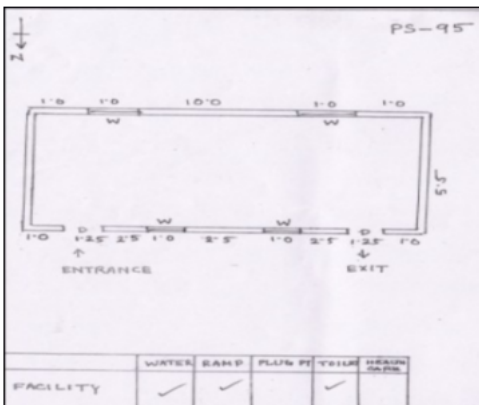

নিৰ্বাচক পঞ্জীয়ন বিষয়াৰ স্বাক্ষৰ

Nazri Naksha

Google Map View

Polling Station Building Front View

ভোটগ্ৰহন কেন্দ্ৰৰ সন্মুখৰ দৃশ্য

Cad View

Key MAP View

1 নাম : ওচমান আলী পিতাৰ নাম: চেৰ আলী ঘৰ নং : 01 বয়স : 23 লিঙ্গ : পুৰুষ	FCM1754423 ফটো উপলব্ধ	# 2 নাম : আমিনা বেগম স্বামীৰ নাম: ছাহেব আলী ঘৰ নং : 241 বয়স : 27 লিঙ্গ : মহিলা	OIF0027953 ফটো উপলব্ধ	3 নাম : দুলাল হক পিতাৰ নাম: বাহাৰ আলী ঘৰ নং : 04 বয়স : 25 লিঙ্গ : পুৰুষ	FCM0311720 ফটো উপলব্ধ
4 নাম : দীপ্তি কলিতা পিতাৰ নাম: জীতেন চৌধুৰি ঘৰ নং : 7 বয়স : 43 লিঙ্গ : মহিলা	FCM1114222 ফটো উপলব্ধ	5 নাম : চুলেমান আলী পিতাৰ নাম: হবিবৰ বহমান ঘৰ নং : 25 বয়স : 33 লিঙ্গ : পুৰুষ	HPQ0014424 ফটো উপলব্ধ	6 নাম : আফছানা খাতুন স্বামীৰ নাম: ছোলেমান আলী ঘৰ নং : 25 বয়স : 28 লিঙ্গ : মহিলা	HPQ0202853 ফটো উপলব্ধ
7 নাম : ছাইদৰ বহমান পিতাৰ নাম: হাকিমুদ্দিন ঘৰ নং : 091 বয়স : 37 লিঙ্গ : পুৰুষ	FCM0311027 ফটো উপলব্ধ	8 নাম : আমিৰুল ইছলাম পিতাৰ নাম: জমসেৰ আলী ঘৰ নং : 47 বয়স : 23 লিঙ্গ : পুৰুষ	OIF0048314 ফটো উপলব্ধ	9 নাম : ছবিতা আহমেদ স্বামীৰ নাম: শাফিউদ জামান চৰ্দাৰ ঘৰ নং : 57 বয়স : 30 লিঙ্গ : মহিলা	FCM0461731 ফটো উপলব্ধ
10 নাম : হৰিপ্রিয়া ডেকা স্বামীৰ নাম: জয়ন্ত তামুলী ঘৰ নং : 189 বয়স : 30 লিঙ্গ : মহিলা	FCM1494509 ফটো উপলব্ধ	11 নাম : কাজিভান বেওৱা স্বামীৰ নাম: বক্তাৰ আলী ঘৰ নং : 162 বয়স : 63 লিঙ্গ : মহিলা	FCM7642775 ফটো উপলব্ধ	12 নাম : কাছেম আলী পিতাৰ নাম: বক্তাৰ ঘৰ নং : 162 বয়স : 36 লিঙ্গ : পুৰুষ	FCM2210971 ফটো উপলব্ধ
# 13 নাম : মইনুল হক পিতাৰ নাম: কাজিমুদ্দিন আলী ঘৰ নং : 221 বয়স : 35 লিঙ্গ : পুৰুষ	FCM0264069 ফটো উপলব্ধ	# 14 নাম : মাজনী বেগম স্বামীৰ নাম: মাইনুল হক ঘৰ নং : 221 বয়স : 31 লিঙ্গ : মহিলা	FCM0666420 ফটো উপলব্ধ	15 নাম : হজৰত আলী মাতৃৰ নাম: কাজিভান বেওৱা ঘৰ নং : 162 বয়স : 27 লিঙ্গ : পুৰুষ	OIF0034363 ফটো উপলব্ধ
16 নাম : ছাহিদা বেগম স্বামীৰ নাম: হজৰত আলী ঘৰ নং : 162 বয়স : 25 লিঙ্গ : মহিলা	OIF0050146 ফটো উপলব্ধ	17 নাম : ছাবিয়া খাতুন স্বামীৰ নাম: কাছেম আলী ঘৰ নং : 162 বয়স : 23 লিঙ্গ : মহিলা	OIF0025148 ফটো উপলব্ধ	18 নাম : ছুব হক পিতাৰ নাম: মইদান আলী ঘৰ নং : 202 বয়স : 48 লিঙ্গ : পুৰুষ	FCM0520346 ফটো উপলব্ধ
19 নাম : আমিনা খাতুন স্বামীৰ নাম: ছুব হক ঘৰ নং : 202 বয়স : 44 লিঙ্গ : মহিলা	FCM0644005 ফটো উপলব্ধ	20 নাম : আইব আলী পিতাৰ নাম: বুল্লা আলী ঘৰ নং : 211 বয়স : 25 লিঙ্গ : পুৰুষ	OIF0033779 ফটো উপলব্ধ	21 নাম : আশ্বিতন নেছা স্বামীৰ নাম: আইব আলী ঘৰ নং : 211 বয়স : 24 লিঙ্গ : মহিলা	OIF0055251 ফটো উপলব্ধ
22 নাম : আশ্বিয়া খাতুন স্বামীৰ নাম: কাজিমুদ্দিন আলী ঘৰ নং : 221 বয়স : 59 লিঙ্গ : মহিলা	FCM7634562 ফটো উপলব্ধ	23 নাম : আমিৰ আলি আহমেদ পিতাৰ নাম: কাজিমুদ্দিন আলী ঘৰ নং : 221 বয়স : 45 লিঙ্গ : পুৰুষ	FCM7634573 ফটো উপলব্ধ	24 নাম : তহমা খাতুন স্বামীৰ নাম: আমিৰ আলি আহমেদ ঘৰ নং : 221 বয়স : 30 লিঙ্গ : মহিলা	FCM7642571 ফটো উপলব্ধ
25 নাম : তহিদৰ ইছলাম পিতাৰ নাম: আমিৰ আলী আহমেদ ঘৰ নং : 221 বয়স : 19 লিঙ্গ : পুৰুষ	OIF0157305 ফটো উপলব্ধ	26 নাম : বাহাৰ আলী পিতাৰ নাম: আফাজুদ্দিন ঘৰ নং : 222 বয়স : 74 লিঙ্গ : পুৰুষ	FCM7634595 ফটো উপলব্ধ	27 নাম : ছজিভান নেচা স্বামীৰ নাম: বাহাৰ আলী ঘৰ নং : 222 বয়স : 64 লিঙ্গ : মহিলা	FCM7634608 ফটো উপলব্ধ
28 নাম : ছজুমুদ্দিন পিতাৰ নাম: বাহাৰ আলী ঘৰ নং : 222 বয়স : 50 লিঙ্গ : পুৰুষ	FCM7634619 ফটো উপলব্ধ	29 নাম : ছাহাৰা বেগম স্বামীৰ নাম: ছজুমুদ্দিন ঘৰ নং : 222 বয়স : 46 লিঙ্গ : মহিলা	FCM7634620 ফটো উপলব্ধ	30 নাম : হাচমত আলী পিতাৰ নাম: বাহাৰ আলী ঘৰ নং : 222 বয়স : 43 লিঙ্গ : পুৰুষ	FCM7634631 ফটো উপলব্ধ