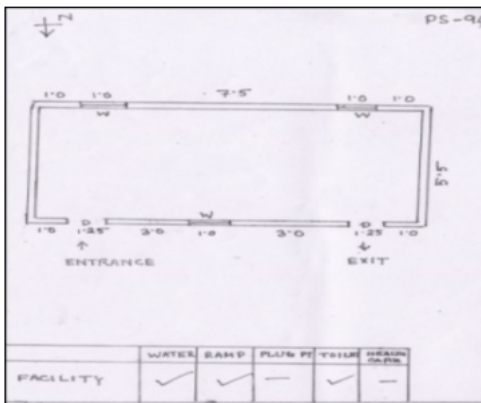

নিৰ্বাচক পঞ্জীয়ন বিষয়াৰ স্বাক্ষৰ

Nazri Naksha

Google Map View

Polling Station Building Front View

ভোটগ্ৰহন কেন্দ্ৰৰ সন্মুখৰ দৃশ্য

Cad View

Key MAP View

1 নাম : মজিবন নেচা স্বামীৰ নাম: বুপচান আহমেদ ঘৰ নং : 01 বয়স : 23 লিঙ্গ : মহিলা	FCM1754415 ফটো উপলব্ধ	# 2 নাম : ইবলিনা চুলতানা আহমেদ পিতাৰ নাম: ময়দুল ইছলাম ঘৰ নং : 279 বয়স : 20 লিঙ্গ : মহিলা	OIF0160523 ফটো উপলব্ধ	3 নাম : খোদেদেজা খাতুন স্বামীৰ নাম: ইছমাইল আলী ঘৰ নং : 91 বয়স : 30 লিঙ্গ : মহিলা	FCM0706267 ফটো উপলব্ধ
4 নাম : মহিদা খাতুন স্বামীৰ নাম: আক্ৰামুল আলী ঘৰ নং : 97 বয়স : 21 লিঙ্গ : মহিলা	OIF0041582 ফটো উপলব্ধ	5 নাম : আছ্বেদা বেগম স্বামীৰ নাম: মুস্তাজ আলী ঘৰ নং : 117 বয়স : 22 লিঙ্গ : মহিলা	OIF0055863 ফটো উপলব্ধ	6 নাম : জেছমিনা বেগম স্বামীৰ নাম: মাহিদুল ইছলাম ঘৰ নং : 119 বয়স : 25 লিঙ্গ : মহিলা	FCM0541268 ফটো উপলব্ধ
7 নাম : ভানু খাতুন স্বামীৰ নাম: হৌবাৰ আলী ঘৰ নং : 215 বয়স : 27 লিঙ্গ : মহিলা	FCM1764042 ফটো উপলব্ধ	8 নাম : ছহিদুল ইছলাম পিতাৰ নাম: ইমান আলী ঘৰ নং : 258 বয়স : 25 লিঙ্গ : পুৰুষ	FCM0465542 ফটো উপলব্ধ	S 9 নাম : মেছেৰ আলী পিতাৰ নাম: বাগৰ আলী ঘৰ নং : 295 বয়স : 62 লিঙ্গ : পুৰুষ	FCM7638291 ফটো উপলব্ধ
10 নাম : আলাউদ্দিন পিতাৰ নাম: চান মিঞা ঘৰ নং : 295 বয়স : 55 লিঙ্গ : পুৰুষ	FCM7638268 ফটো উপলব্ধ	11 নাম : ছবিয়া খাতুন স্বামীৰ নাম: আলাউদ্দিন ঘৰ নং : 295 বয়স : 45 লিঙ্গ : মহিলা	FCM7638279 ফটো উপলব্ধ	12 নাম : জালাল উদ্দিন পিতাৰ নাম: চান মিঞা ঘৰ নং : 295 বয়স : 43 লিঙ্গ : পুৰুষ	FCM7638280 ফটো উপলব্ধ
13 নাম : আলিমুন নেছা পিতাৰ নাম: চানমিঞা ঘৰ নং : 295 বয়স : 40 লিঙ্গ : মহিলা	FCM2210915 ফটো উপলব্ধ	14 নাম : বহিমা বেগম স্বামীৰ নাম: জালালউদ্দিন ঘৰ নং : 275 বয়স : 32 লিঙ্গ : মহিলা	FCM0104356 ফটো উপলব্ধ	15 নাম : আমিৰ হুছেইন পিতাৰ নাম: মেছেৰ আলী ঘৰ নং : 275 বয়স : 31 লিঙ্গ : পুৰুষ	FCM0104448 ফটো উপলব্ধ
16 নাম : শুকৰ আলী পিতাৰ নাম: কাদব আলী ঘৰ নং : 275 বয়স : 28 লিঙ্গ : পুৰুষ	OIF0026567 ফটো উপলব্ধ	S 17 নাম : জবিৰণ নেছা পিতাৰ নাম: আমিৰ হুছেইন ঘৰ নং : 295 বয়স : 27 লিঙ্গ : মহিলা	FCM0275024 ফটো উপলব্ধ	18 নাম : জবিৰণ নেছা স্বামীৰ নাম: আমিৰ হুছেইন ঘৰ নং : 295 বয়স : 27 লিঙ্গ : মহিলা	FCM0274795 ফটো উপলব্ধ
19 নাম : ছফিকুল ইছলাম পিতাৰ নাম: আলাউদ্দিন ঘৰ নং : 275 বয়স : 27 লিঙ্গ : পুৰুষ	FCM0698944 ফটো উপলব্ধ	20 নাম : সাহেব আলী পিতাৰ নাম: মেচেৰ আলী ঘৰ নং : 275 বয়স : 25 লিঙ্গ : পুৰুষ	FCM0665133 ফটো উপলব্ধ	21 নাম : অবল কলম পিতাৰ নাম: আলাউদ্দিন ঘৰ নং : 275 বয়স : 24 লিঙ্গ : পুৰুষ	FCM0679233 ফটো উপলব্ধ
22 নাম : জোন্না ভানু বেগম স্বামীৰ নাম: ছফিকুল ইছলাম ঘৰ নং : 275 বয়স : 23 লিঙ্গ : মহিলা	OIF0131250 ফটো উপলব্ধ	23 নাম : হাজিয়া খাতুন স্বামীৰ নাম: মেছেৰ আলী ঘৰ নং : 295 বয়স : 58 লিঙ্গ : মহিলা	FCM7638304 ফটো উপলব্ধ	24 নাম : খুহি বেগম স্বামীৰ নাম: বাব আলী ঘৰ নং : 295 বয়স : 55 লিঙ্গ : মহিলা	FCM7638326 ফটো উপলব্ধ
25 নাম : হুমায়ুন কবিৰ পিতাৰ নাম: আন্দুৰ বহমান ঘৰ নং : 296 বয়স : 48 লিঙ্গ : পুৰুষ	FCM7638337 ফটো উপলব্ধ	26 নাম : মনোৱাৰা খাতুন স্বামীৰ নাম: হুমায়ুন কবিৰ ঘৰ নং : 296 বয়স : 41 লিঙ্গ : মহিলা	FCM7638348 ফটো উপলব্ধ	27 নাম : মনিৰুল ইছমান পিতাৰ নাম: হুমায়ুন কবিৰ ঘৰ নং : 276 বয়স : 29 লিঙ্গ : পুৰুষ	FCM0104885 ফটো উপলব্ধ
28 নাম : আব তাহেৰ আলী পিতাৰ নাম: আনোৱাৰ হুছেইন ঘৰ নং : 296 বয়স : 28 লিঙ্গ : পুৰুষ	FCM0274613 ফটো উপলব্ধ	29 নাম : ছবিতা নেছা স্বামীৰ নাম: জাহিৰুল ইছলাম ঘৰ নং : 276 বয়স : 24 লিঙ্গ : মহিলা	FCM1542752 ফটো উপলব্ধ	30 নাম : ইনামুল হক পিতাৰ নাম: আনোৱাৰ হুছেইন ঘৰ নং : 276 বয়স : 24 লিঙ্গ : পুৰুষ	OIF0038505 ফটো উপলব্ধ