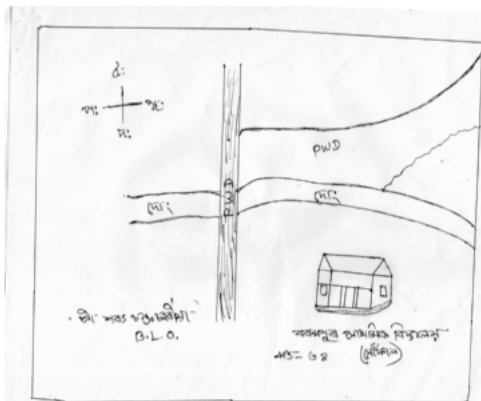

Nazri Naksha