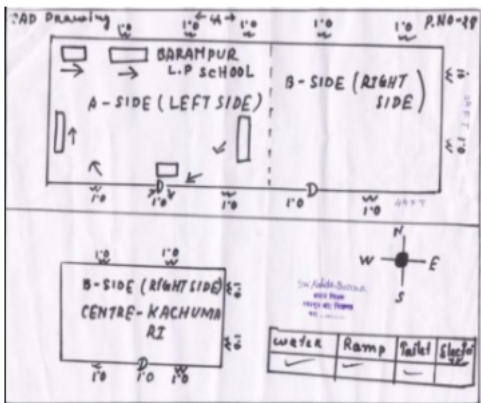

নিৰ্বাচক পঞ্জীয়ন বিষয়াৰ স্বাক্ষৰ

Nazri Naksha

Google Map View

Polling Station Building Front View

ভোটগ্ৰহন কেন্দ্ৰৰ সন্মুখৰ দৃশ্য

Cad View

Key MAP View

1 নাম : তপন ডেকা পিতাৰ নাম: কালিৰাম ডেকা ঘৰ নং : 1 বয়স : 49 লিঙ্গ : পুৰুষ	FCM2934578 ফটো উপলব্ধ	2 নাম : কাঞ্চন ডেকা স্বামীৰ নাম: তপন ডেকা ঘৰ নং : 1 বয়স : 44 লিঙ্গ : মহিলা	FCM2934589 ফটো উপলব্ধ	3 নাম : জবাা রানী দাস স্বামীৰ নাম: জয়ন্ত দাস ঘৰ নং : 1 বয়স : 31 লিঙ্গ : মহিলা	FCM0630855 ফটো উপলব্ধ
4 নাম : জোতিস্মান ডেকা পিতাৰ নাম: তপন ডেকা ঘৰ নং : 1 বয়স : 22 লিঙ্গ : পুৰুষ	OIF0058230 ফটো উপলব্ধ	# 5 নাম : বৰষা ডেকা পিতাৰ নাম: গোবিন্দ ডেকা ঘৰ নং : 48 বয়স : 21 লিঙ্গ : মহিলা	FCM2315711 ফটো উপলব্ধ	6 নাম : জোতিস্মান ডেকা পিতাৰ নাম: তপন ডেকা ঘৰ নং : 1 বয়স : 21 লিঙ্গ : পুৰুষ	OIF0087734 ফটো উপলব্ধ
7 নাম : হৰেশ্বৰ ডেকা পিতাৰ নাম: হাতীমুৰীয়া ডেকা ঘৰ নং : 2 বয়স : 76 লিঙ্গ : পুৰুষ	FCM2934590 ফটো উপলব্ধ	8 নাম : পুতুলী ডেকা স্বামীৰ নাম: হৰেশ্বৰ ডেকা ঘৰ নং : 2 বয়স : 61 লিঙ্গ : মহিলা	FCM2934603 ফটো উপলব্ধ	9 নাম : দীপক ডেকা পিতাৰ নাম: হৰেশ্বৰ ডেকা ঘৰ নং : 2 বয়স : 45 লিঙ্গ : পুৰুষ	FCM2934614 ফটো উপলব্ধ
10 নাম : কুশল ডেকা পিতাৰ নাম: হৰেশ্বৰ ডেকা ঘৰ নং : 2 বয়স : 37 লিঙ্গ : পুৰুষ	FCM2934647 ফটো উপলব্ধ	11 নাম : লভিতা ডেকা পিতাৰ নাম: দীপক ডেকা ঘৰ নং : 2 বয়স : 31 লিঙ্গ : মহিলা	FCM0221200 ফটো উপলব্ধ	12 নাম : চয়নিকা ডেকা স্বামীৰ নাম: কুশল ডেকা ঘৰ নং : 2 বয়স : 24 লিঙ্গ : মহিলা	OIF0032326 ফটো উপলব্ধ
E 13 নাম : হেমলতা ডেকা স্বামীৰ নাম: সিদ্ধাৰাম ডেকা ঘৰ নং : 3 বয়স : 66 লিঙ্গ : মহিলা	FCM2934669 ফটো উপলব্ধ	14 নাম : তীৰ্থক ডেকা পিতাৰ নাম: মিনাৰাম ডেকা ঘৰ নং : 3 বয়স : 41 লিঙ্গ : পুৰুষ	FCM2934670 ফটো উপলব্ধ	15 নাম : ভূপেন ডেকা পিতাৰ নাম: মিনাৰাম ডেকা ঘৰ নং : 3 বয়স : 37 লিঙ্গ : পুৰুষ	FCM2940774 ফটো উপলব্ধ
16 নাম : শেরালী ডেকা স্বামীৰ নাম: তীৰ্থক ডেকা ঘৰ নং : 03 বয়স : 36 লিঙ্গ : মহিলা	FCM0441360 ফটো উপলব্ধ	17 নাম : কৰবী চহৰীয়া পিতাৰ নাম: ত্ৰৈলোক্য চহৰীয়া ঘৰ নং : 3ক বয়স : 23 লিঙ্গ : মহিলা	FCM2283174 ফটো উপলব্ধ	18 নাম : ত্ৰৈলোক্য চহৰীয়া পিতাৰ নাম: পদো ৰাম চহৰীয়া চহৰীয়া ঘৰ নং : 3ক বয়স : 53 লিঙ্গ : পুৰুষ	FCM2934692 ফটো উপলব্ধ
19 নাম : নৰ্মদা চহৰীয়া স্বামীৰ নাম: ত্ৰৈলোক্য চহৰীয়া ঘৰ নং : 3ক বয়স : 44 লিঙ্গ : মহিলা	FCM2934705 ফটো উপলব্ধ	20 নাম : খীতেশ্বৰ ডেকা পিতাৰ নাম: কবিৰাম ডেকা ঘৰ নং : 8 বয়স : 74 লিঙ্গ : পুৰুষ	FCM2934716 ফটো উপলব্ধ	21 নাম : কৰবী ডেকা স্বামীৰ নাম: কবিৰাম ঘৰ নং : 8 বয়স : 66 লিঙ্গ : মহিলা	FCM2934727 ফটো উপলব্ধ
22 নাম : বগীবালা ডেকা পিতাৰ নাম: কবিৰাম ডেকা ঘৰ নং : 8 বয়স : 46 লিঙ্গ : মহিলা	FCM2934738 ফটো উপলব্ধ	23 নাম : মহেশ ডেকা পিতাৰ নাম: খগেন্দ্র ডেকা ঘৰ নং : 8 বয়স : 29 লিঙ্গ : পুৰুষ	FCM2940627 ফটো উপলব্ধ	24 নাম : সংগীতা ডেকা স্বামীৰ নাম: জ্যোতি প্ৰসাদ ডেকা ডেকা ঘৰ নং : 8 বয়স : 28 লিঙ্গ : মহিলা	FCM0322016 ফটো উপলব্ধ
25 নাম : ভীকুমনি ৰাজবংশী স্বামীৰ নাম: দিব্যজ্যোতি ডেকা ঘৰ নং : 05 বয়স : 25 লিঙ্গ : মহিলা	FCM1323476 ফটো উপলব্ধ	26 নাম : প্ৰফুল্ল ডেকা পিতাৰ নাম: সোনেশ্বৰ ডেকা ঘৰ নং : 6 বয়স : 77 লিঙ্গ : পুৰুষ	FCM2934749 ফটো উপলব্ধ	27 নাম : নাউমাই ডেকা স্বামীৰ নাম: প্ৰফুল্ল ডেকা ঘৰ নং : 6 বয়স : 66 লিঙ্গ : মহিলা	FCM2934750 ফটো উপলব্ধ
28 নাম : ভূবেনেশ্বৰ ডেকা পিতাৰ নাম: প্ৰফুল্ল ডেকা ঘৰ নং : 6 বয়স : 41 লিঙ্গ : পুৰুষ	FCM2934761 ফটো উপলব্ধ	29 নাম : লিখক ডেকা পিতাৰ নাম: প্ৰফুল্ল ডেকা ঘৰ নং : 6 বয়স : 38 লিঙ্গ : পুৰুষ	FCM2934772 ফটো উপলব্ধ	30 নাম : গিৰিজা ডেকা বৰুৱা স্বামীৰ নাম: ভূবেনেশ্বৰ ডেকা ঘৰ নং : 6 বয়স : 35 লিঙ্গ : মহিলা	FCM2201152 ফটো উপলব্ধ