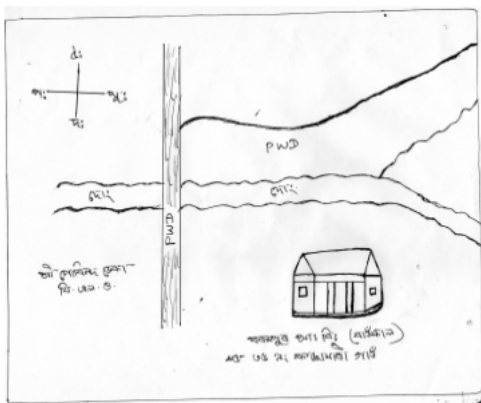

Nazri Naksha