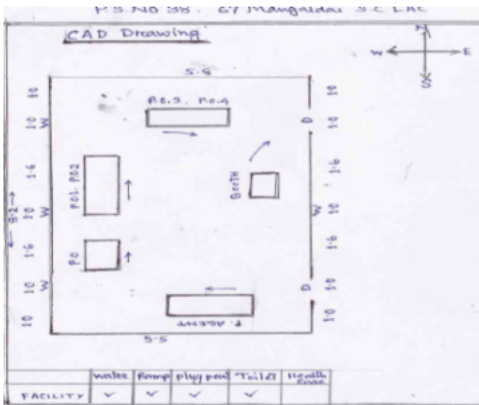

নিৰ্বাচক পঞ্জীয়ন বিষয়াৰ স্বাক্ষৰ

Nazri Naksha

Polling Station Building Front View

Google Map View

ভোটগ্ৰহন কেন্দ্ৰৰ সন্মুখৰ দৃশ্য

Cad View

Key MAP View

1 নাম : লক্ষ্মন নাথ পিতাৰ নাম: মদন নাথ ঘৰ নং : 1 বয়স : 69 লিঙ্গ : পুৰুষ	FCM3134563 ফটো উপলব্ধ	2 নাম : বিমলা নাথ স্বামীৰ নাম: লক্ষ্মন নাথ ঘৰ নং : 1 বয়স : 59 লিঙ্গ : মহিলা	FCM3134574 ফটো উপলব্ধ	3 নাম : হিতেশ্বৰ নাথ পিতাৰ নাম: লক্ষ্মন নাথ ঘৰ নং : 1 বয়স : 43 লিঙ্গ : পুৰুষ	FCM3134585 ফটো উপলব্ধ
4 নাম : বলিন্দ্র নাথ পিতাৰ নাম: লক্ষ্মন নাথ ঘৰ নং : 1 বয়স : 37 লিঙ্গ : পুৰুষ	FCM3134609 ফটো উপলব্ধ	5 নাম : ৰুমি নাথ স্বামীৰ নাম: হিতেশ্বৰ নাথ ঘৰ নং : 1 বয়স : 31 লিঙ্গ : মহিলা	FCM0001107 ফটো উপলব্ধ	6 নাম : ৰিপন চহৰীয়া পিতাৰ নাম: চিকন চহৰীয়া ঘৰ নং : 2 বয়স : 49 লিঙ্গ : পুৰুষ	FCM3135033 ফটো উপলব্ধ
7 নাম : পৰ্ণিমা চহৰীয়া স্বামীৰ নাম: ৰিপন চহৰীয়া ঘৰ নং : 2 বয়স : 44 লিঙ্গ : মহিলা	FCM3135066 ফটো উপলব্ধ	8 নাম : মিন্টু চহৰীয়া অন্যান্য: জয়মতী চহৰীয়া ঘৰ নং : 3 বয়স : 25 লিঙ্গ : পুৰুষ	FCM0570580 ফটো উপলব্ধ	9 নাম : যোগেন চহৰীয়া পিতাৰ নাম: ভবেন চহৰীয়া ঘৰ নং : 8 বয়স : 46 লিঙ্গ : পুৰুষ	FCM3134687 ফটো উপলব্ধ
10 নাম : জয়মতী চহৰীয়া পিতাৰ নাম: খৰ্গধৰ চহৰীয়া ঘৰ নং : 8 বয়স : 44 লিঙ্গ : মহিলা	FCM0139857 ফটো উপলব্ধ	11 নাম : লিলিমা চহৰীয়া স্বামীৰ নাম: যোগেন চহৰীয়া ঘৰ নং : 8 বয়স : 41 লিঙ্গ : মহিলা	FCM3134698 ফটো উপলব্ধ	12 নাম : অনন্ত চহৰীয়া পিতাৰ নাম: ভবেন চহৰীয়া ঘৰ নং : 8 বয়স : 38 লিঙ্গ : পুৰুষ	FCM3134701 ফটো উপলব্ধ
13 নাম : নমিতা চহৰীয়া স্বামীৰ নাম: অনন্ত চহৰীয়া ঘৰ নং : 8 বয়স : 28 লিঙ্গ : মহিলা	FCM0211870 ফটো উপলব্ধ	14 নাম : মহেশ নাথ পিতাৰ নাম: পৰেশ নাথ ঘৰ নং : 8 ক বয়স : 26 লিঙ্গ : পুৰুষ	FCM0390740 ফটো উপলব্ধ	15 নাম : জ্যোতিকা নাথ স্বামীৰ নাম: মহেশ নাথ ঘৰ নং : 4 ক বয়স : 22 লিঙ্গ : মহিলা	FCM2292670 ফটো উপলব্ধ
16 নাম : মোহন চন্দ্ৰ নাথ পিতাৰ নাম: গোপাল নাথ ঘৰ নং : 5 বয়স : 54 লিঙ্গ : পুৰুষ	FCM3134734 ফটো উপলব্ধ	17 নাম : হেৰাম্ব কুমাৰ নাথ পিতাৰ নাম: গোপাল চন্দ্ৰ নাথ ঘৰ নং : 5 বয়স : 54 লিঙ্গ : পুৰুষ	FCM3134745 ফটো উপলব্ধ	18 নাম : নৰ্মদা নাথ স্বামীৰ নাম: মোহন নাথ ঘৰ নং : 5 বয়স : 49 লিঙ্গ : মহিলা	FCM3134767 ফটো উপলব্ধ
19 নাম : নিমল নাথ পিতাৰ নাম: গোপাল নাথ ঘৰ নং : 5 বয়স : 42 লিঙ্গ : পুৰুষ	FCM3134756 ফটো উপলব্ধ	20 নাম : হৰেশ্বৰী নাথ স্বামীৰ নাম: নিমল নাথ ঘৰ নং : 5 বয়স : 42 লিঙ্গ : মহিলা	FCM3134789 ফটো উপলব্ধ	21 নাম : হেমন্তী নাথ স্বামীৰ নাম: হেৰাম্ব নাথ ঘৰ নং : 5 বয়স : 39 লিঙ্গ : মহিলা	FCM3134778 ফটো উপলব্ধ
22 নাম : ভনীতা নাথ পিতাৰ নাম: মোহন চন্দ্ৰ নাথ ঘৰ নং : 5 বয়স : 25 লিঙ্গ : মহিলা	FCM0390831 ফটো উপলব্ধ	23 নাম : সনিকা বিশ্বাস স্বামীৰ নাম: চপন বিশ্বাস ঘৰ নং : 5 বয়স : 25 লিঙ্গ : মহিলা	FCM1843176 ফটো উপলব্ধ	24 নাম : ডিম্পী মণি নাথ পিতাৰ নাম: হেৰাম্ব কুমাৰ নাথ ঘৰ নং : 5 বয়স : 22 লিঙ্গ : মহিলা	FCM2292621 ফটো উপলব্ধ
25 নাম : নীলাভ নাথ পিতাৰ নাম: নিমল নাথ ঘৰ নং : 5 বয়স : 20 লিঙ্গ : পুৰুষ	OIF0109314 ফটো উপলব্ধ	26 নাম : কনক চন্দ্ৰ চহৰীয়া পিতাৰ নাম: গোলাপ চহৰীয়া ঘৰ নং : 6 বয়স : 49 লিঙ্গ : পুৰুষ	FCM3134790 ফটো উপলব্ধ	27 নাম : ডালিমী চহৰীয়া স্বামীৰ নাম: কনক চহৰীয়া ঘৰ নং : 6 বয়স : 44 লিঙ্গ : মহিলা	FCM3134803 ফটো উপলব্ধ
28 নাম : মানসজ্যোতি চহৰীয়া পিতাৰ নাম: কনক চন্দ্ৰ চহৰীয়া ঘৰ নং : 6 বয়স : 26 লিঙ্গ : পুৰুষ	FCM0211854 ফটো উপলব্ধ	29 নাম : ডলিমা নাথ পিতাৰ নাম: দন্দধৰ নাথ ঘৰ নং : 6 ক বয়স : 27 লিঙ্গ : মহিলা	FCM0178376 ফটো উপলব্ধ	30 নাম : প্ৰাণজীত নাথ পিতাৰ নাম: দণ্ড ধৰ নাথ ঘৰ নং : 6 ক বয়স : 23 লিঙ্গ : পুৰুষ	FCM1248889 ফটো উপলব্ধ