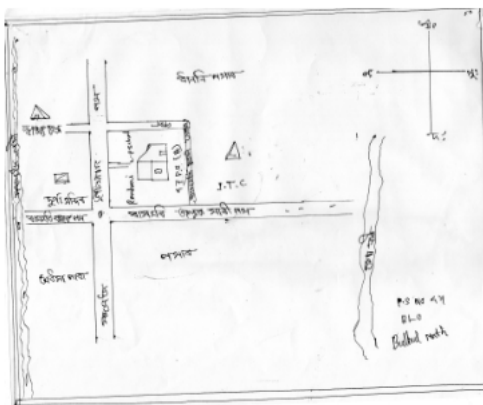

Nazri Naksha