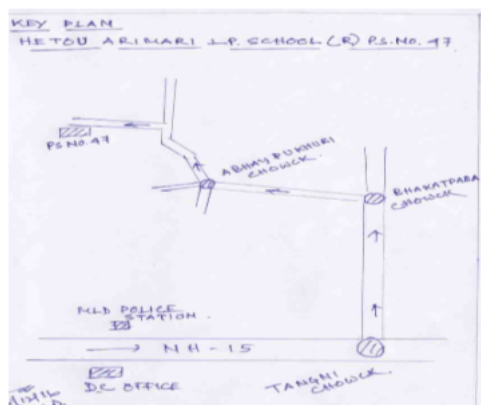

নিৰ্বাচক পঞ্জীয়ন বিষয়াৰ স্বাক্ষৰ

Nazri Naksha

Google Map View

Polling Station Building Front View

ভোটগ্ৰহন কেন্দ্ৰৰ সন্মুখৰ দৃশ্য

Cad View

Key MAP View

1 নাম : অপল বনিয়া পিতাৰ নাম: বত্ৰেশ্বৰ বনিয়া ঘৰ নং : 1 বয়স : 61 লিঙ্গ : পুৰুষ	FCM3834568 ফটো উপলব্ধ	2 নাম : লক্ষ্মণ বনিয়া পিতাৰ নাম: বত্ৰেশ্বৰ বনিয়া ঘৰ নং : 1 বয়স : 47 লিঙ্গ : পুৰুষ	FCM3834580 ফটো উপলব্ধ	3 নাম : হেমচন্দ্ৰ বনিয়া পিতাৰ নাম: বত্ৰেশ্বৰ বনিয়া ঘৰ নং : 1 বয়স : 46 লিঙ্গ : পুৰুষ	FCM3834604 ফটো উপলব্ধ
4 নাম : জানবী বনিয়া স্বামীৰ নাম: লক্ষ্মণ বনিয়া ঘৰ নং : 1 বয়স : 44 লিঙ্গ : মহিলা	FCM3834591 ফটো উপলব্ধ	5 নাম : প্ৰতিভা ডেকা স্বামীৰ নাম: হেমচন্দ্ৰ বনিয়া ঘৰ নং : 1 বয়স : 43 লিঙ্গ : মহিলা	FCM1783836 ফটো উপলব্ধ	6 নাম : দময়ন্তি বনিয়া স্বামীৰ নাম: অপল বনিয়া ঘৰ নং : 1 বয়স : 37 লিঙ্গ : মহিলা	FCM3834626 ফটো উপলব্ধ
7 নাম : চন্দ্ৰমা ৰাজবংশী পিতাৰ নাম: ভদ্ৰ কান্ত ৰাজবংশী ঘৰ নং : 1 বয়স : 35 লিঙ্গ : মহিলা	OIF0099291 ফটো উপলব্ধ	8 নাম : ধ্ৰুব জ্যোতি বনিয়া পিতাৰ নাম: হেম চন্দ্ৰ বনিয়া ঘৰ নং : 1 বয়স : 25 লিঙ্গ : পুৰুষ	FCM1221621 ফটো উপলব্ধ	9 নাম : দিক্ষীতা ডেকা পিতাৰ নাম: কমলা কান্ত ডেকা ঘৰ নং : 01 বয়স : 25 লিঙ্গ : মহিলা	FCM1520956 ফটো উপলব্ধ
10 নাম : অলক জ্যোতি বনিয়া পিতাৰ নাম: হেমচন্দ্ৰ বনিয়া ঘৰ নং : 01 বয়স : 20 লিঙ্গ : পুৰুষ	OIF0001644 ফটো উপলব্ধ	11 নাম : চিত্ৰ ডেকা পিতাৰ নাম: চম্পাৰাম ডেকা ঘৰ নং : 2 বয়স : 57 লিঙ্গ : পুৰুষ	FCM3834637 ফটো উপলব্ধ	12 নাম : অঞ্জু ডেকা স্বামীৰ নাম: চিত্ৰ ডেকা ঘৰ নং : 2 বয়স : 49 লিঙ্গ : মহিলা	FCM3834648 ফটো উপলব্ধ
13 নাম : জয়ন্ত ডেকা পিতাৰ নাম: চিত্ত ডেকা ঘৰ নং : 2 বয়স : 25 লিঙ্গ : পুৰুষ	FCM0462960 ফটো উপলব্ধ	14 নাম : ডম্বৰু ডেকা পিতাৰ নাম: চম্পাৰাম ডেকা ঘৰ নং : 3 বয়স : 59 লিঙ্গ : পুৰুষ	FCM3834660 ফটো উপলব্ধ	15 নাম : তৰ্জনী ডেকা স্বামীৰ নাম: ডম্বৰু ডেকা ঘৰ নং : 3 বয়স : 54 লিঙ্গ : মহিলা	FCM3834671 ফটো উপলব্ধ
16 নাম : সঞ্জয় ডেকা পিতাৰ নাম: ডম্বৰু ডেকা ঘৰ নং : 3 বয়স : 26 লিঙ্গ : পুৰুষ	FCM0221580 ফটো উপলব্ধ	17 নাম : মনিষা চহৰীয়া স্বামীৰ নাম: সঞ্জয় ডেকা ঘৰ নং : 3 বয়স : 26 লিঙ্গ : মহিলা	OIF0067488 ফটো উপলব্ধ	18 নাম : থানেশ্বৰ ডেকা পিতাৰ নাম: ঘটফুল ডেকা ঘৰ নং : 8 বয়স : 59 লিঙ্গ : পুৰুষ	FCM3834682 ফটো উপলব্ধ
19 নাম : কল্পনা ডেকা স্বামীৰ নাম: থানেশ্বৰ ডেকা ঘৰ নং : 8 বয়স : 54 লিঙ্গ : মহিলা	FCM3834693 ফটো উপলব্ধ	20 নাম : ভাগ্য ডেকা পিতাৰ নাম: ঘটফুল ডেকা ঘৰ নং : 8 বয়স : 54 লিঙ্গ : পুৰুষ	FCM3834706 ফটো উপলব্ধ	21 নাম : দুলাল চন্দ্ৰ ডেকা পিতাৰ নাম: ঘটফুল ডেকা ঘৰ নং : 8 বয়স : 52 লিঙ্গ : পুৰুষ	FCM3834728 ফটো উপলব্ধ
22 নাম : দুৰ্ল মনি ডেকা পিতাৰ নাম: ঘটফুল ডেকা ঘৰ নং : 4 বয়স : 48 লিঙ্গ : পুৰুষ	FCM1444066 ফটো উপলব্ধ	23 নাম : বীনা ডেকা স্বামীৰ নাম: ভাগ্য ডেকা ঘৰ নং : 8 বয়স : 41 লিঙ্গ : মহিলা	FCM3834717 ফটো উপলব্ধ	24 নাম : বনজন হাজৰিকা ডেকা স্বামীৰ নাম: দুলাল চন্দ্ৰ ডেকা ঘৰ নং : 8 বয়স : 39 লিঙ্গ : মহিলা	FCM3834740 ফটো উপলব্ধ
25 নাম : কুন্তলা ডেকা স্বামীৰ নাম: দুৰ্ল মনি ডেকা ঘৰ নং : 4 বয়স : 33 লিঙ্গ : মহিলা	FCM1783828 ফটো উপলব্ধ	26 নাম : অঞ্জন ডেকা পিতাৰ নাম: থানেশ্বৰ ডেকা ঘৰ নং : 8 বয়স : 27 লিঙ্গ : পুৰুষ	FCM0221952 ফটো উপলব্ধ	27 নাম : নিৰুপমা ডেকা পিতাৰ নাম: ভাগ্য ডেকা ঘৰ নং : 4 বয়স : 24 লিঙ্গ : মহিলা	OIF0007765 ফটো উপলব্ধ
28 নাম : ছয়ানিকা ডেকা পিতাৰ নাম: থানেশ্বৰ ডেকা ঘৰ নং : 4 বয়স : 22 লিঙ্গ : মহিলা	OIF0007708 ফটো উপলব্ধ	29 নাম : জুপিতৰা ডেকা পিতাৰ নাম: ভাগ্য ডেকা ঘৰ নং : 4 বয়স : 20 লিঙ্গ : মহিলা	OIF0007724 ফটো উপলব্ধ	30 নাম : কমলা কান্ত ডেকা পিতাৰ নাম: ফুল ডেকা ঘৰ নং : 5 বয়স : 56 লিঙ্গ : পুৰুষ	FCM3834762 ফটো উপলব্ধ