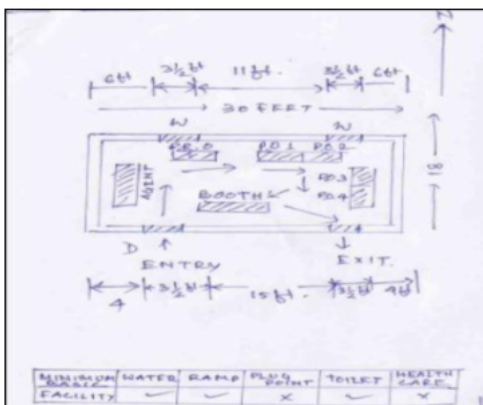

নিৰ্বাচক পঞ্জীয়ন বিষয়াৰ স্বাক্ষৰ

Nazri Naksha

Google Map View

Polling Station Building Front View

ভোটগ্ৰহন কেন্দ্ৰৰ সন্মুখৰ দৃশ্য

Cad View

Key MAP View

1 নাম : অপল বনিয়া পিতাৰ নাম: বত্ৰেশ্বৰ বনিয়া ঘৰ নং : 1 বয়স : 61 লিঙ্গ : পুৰুষ	FCM3834568 ফটো উপলব্ধ	2 নাম : লক্ষ্মণ বনিয়া পিতাৰ নাম: বত্ৰেশ্বৰ বনিয়া ঘৰ নং : 1 বয়স : 47 লিঙ্গ : পুৰুষ	FCM3834580 ফটো উপলব্ধ	3 নাম : হেমচন্দ্ৰ বনিয়া পিতাৰ নাম: বত্ৰেশ্বৰ বনিয়া ঘৰ নং : 1 বয়স : 46 লিঙ্গ : পুৰুষ	FCM3834604 ফটো উপলব্ধ
4 নাম : জানবী বনিয়া স্বামীৰ নাম: লক্ষ্মণ বনিয়া ঘৰ নং : 1 বয়স : 44 লিঙ্গ : মহিলা	FCM3834591 ফটো উপলব্ধ	5 নাম : প্ৰতিভা ডেকা স্বামীৰ নাম: হেমচন্দ্ৰ বনিয়া ঘৰ নং : 1 বয়স : 43 লিঙ্গ : মহিলা	FCM1783836 ফটো উপলব্ধ	6 নাম : দময়ন্তি বনিয়া স্বামীৰ নাম: অপল বনিয়া ঘৰ নং : 1 বয়স : 37 লিঙ্গ : মহিলা	FCM3834626 ফটো উপলব্ধ
7 নাম : চন্দ্ৰমা ৰাজবংশী পিতাৰ নাম: ভদ্ৰ কান্ত ৰাজবংশী ঘৰ নং : 1 বয়স : 35 লিঙ্গ : মহিলা	OIF0099291 ফটো উপলব্ধ	8 নাম : ধ্ৰুব জ্যোতি বনিয়া পিতাৰ নাম: হেম চন্দ্ৰ বনিয়া ঘৰ নং : 1 বয়স : 25 লিঙ্গ : পুৰুষ	FCM1221621 ফটো উপলব্ধ	9 নাম : দিক্ষীতা ডেকা পিতাৰ নাম: কমলা কান্ত ডেকা ঘৰ নং : 01 বয়স : 25 লিঙ্গ : মহিলা	FCM1520956 ফটো উপলব্ধ
10 নাম : অলক জ্যোতি বনিয়া পিতাৰ নাম: হেমচন্দ্ৰ বনিয়া ঘৰ নং : 01 বয়স : 20 লিঙ্গ : পুৰুষ	OIF0001644 ফটো উপলব্ধ	11 নাম : চিত্ৰ ডেকা পিতাৰ নাম: চম্পাৰাম ডেকা ঘৰ নং : 2 বয়স : 57 লিঙ্গ : পুৰুষ	FCM3834637 ফটো উপলব্ধ	12 নাম : অঞ্জু ডেকা স্বামীৰ নাম: চিত্ৰ ডেকা ঘৰ নং : 2 বয়স : 49 লিঙ্গ : মহিলা	FCM3834648 ফটো উপলব্ধ
13 নাম : জয়ন্ত ডেকা পিতাৰ নাম: চিত্ত ডেকা ঘৰ নং : 2 বয়স : 25 লিঙ্গ : পুৰুষ	FCM0462960 ফটো উপলব্ধ	14 নাম : ডম্বৰু ডেকা পিতাৰ নাম: চম্পাৰাম ডেকা ঘৰ নং : 3 বয়স : 59 লিঙ্গ : পুৰুষ	FCM3834660 ফটো উপলব্ধ	15 নাম : তৰ্জনী ডেকা স্বামীৰ নাম: ডম্বৰু ডেকা ঘৰ নং : 3 বয়স : 54 লিঙ্গ : মহিলা	FCM3834671 ফটো উপলব্ধ
16 নাম : সঞ্জয় ডেকা পিতাৰ নাম: ডম্বৰু ডেকা ঘৰ নং : 3 বয়স : 26 লিঙ্গ : পুৰুষ	FCM0221580 ফটো উপলব্ধ	17 নাম : মনিষা চহৰীয়া স্বামীৰ নাম: সঞ্জয় ডেকা ঘৰ নং : 3 বয়স : 26 লিঙ্গ : মহিলা	OIF0067488 ফটো উপলব্ধ	18 নাম : থানেশ্বৰ ডেকা পিতাৰ নাম: ঘটফুল ডেকা ঘৰ নং : 8 বয়স : 59 লিঙ্গ : পুৰুষ	FCM3834682 ফটো উপলব্ধ
19 নাম : কল্পনা ডেকা স্বামীৰ নাম: থানেশ্বৰ ডেকা ঘৰ নং : 8 বয়স : 54 লিঙ্গ : মহিলা	FCM3834693 ফটো উপলব্ধ	20 নাম : ভাগ্য ডেকা পিতাৰ নাম: ঘটফুল ডেকা ঘৰ নং : 8 বয়স : 54 লিঙ্গ : পুৰুষ	FCM3834706 ফটো উপলব্ধ	21 নাম : দুলাল চন্দ্ৰ ডেকা পিতাৰ নাম: ঘটফুল ডেকা ঘৰ নং : 8 বয়স : 52 লিঙ্গ : পুৰুষ	FCM3834728 ফটো উপলব্ধ
22 নাম : দুৰ্ল মনি ডেকা পিতাৰ নাম: ঘটফুল ডেকা ঘৰ নং : 4 বয়স : 48 লিঙ্গ : পুৰুষ	FCM1444066 ফটো উপলব্ধ	23 নাম : বীনা ডেকা স্বামীৰ নাম: ভাগ্য ডেকা ঘৰ নং : 8 বয়স : 41 লিঙ্গ : মহিলা	FCM3834717 ফটো উপলব্ধ	24 নাম : বনজন হাজৰিকা ডেকা স্বামীৰ নাম: দুলাল চন্দ্ৰ ডেকা ঘৰ নং : 8 বয়স : 39 লিঙ্গ : মহিলা	FCM3834740 ফটো উপলব্ধ
25 নাম : কুন্তলা ডেকা স্বামীৰ নাম: দুৰ্ল মনি ডেকা ঘৰ নং : 4 বয়স : 33 লিঙ্গ : মহিলা	FCM1783828 ফটো উপলব্ধ	26 নাম : অঞ্জন ডেকা পিতাৰ নাম: থানেশ্বৰ ডেকা ঘৰ নং : 8 বয়স : 27 লিঙ্গ : পুৰুষ	FCM0221952 ফটো উপলব্ধ	27 নাম : নিৰুপমা ডেকা পিতাৰ নাম: ভাগ্য ডেকা ঘৰ নং : 4 বয়স : 24 লিঙ্গ : মহিলা	OIF0007765 ফটো উপলব্ধ
28 নাম : ছয়ানিকা ডেকা পিতাৰ নাম: থানেশ্বৰ ডেকা ঘৰ নং : 4 বয়স : 22 লিঙ্গ : মহিলা	OIF0007708 ফটো উপলব্ধ	29 নাম : জুপিতৰা ডেকা পিতাৰ নাম: ভাগ্য ডেকা ঘৰ নং : 4 বয়স : 20 লিঙ্গ : মহিলা	OIF0007724 ফটো উপলব্ধ	30 নাম : কমলা কান্ত ডেকা পিতাৰ নাম: ফুল ডেকা ঘৰ নং : 5 বয়স : 56 লিঙ্গ : পুৰুষ	FCM3834762 ফটো উপলব্ধ