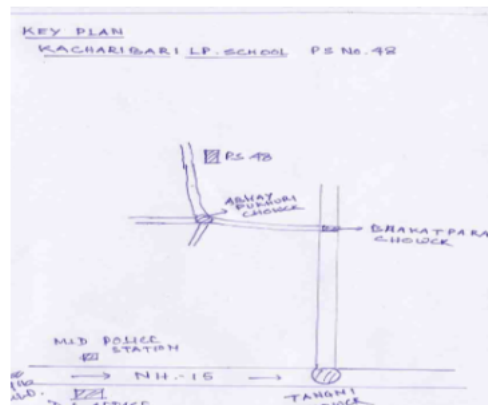

নিৰ্বাচক পঞ্জীয়ন বিষয়াৰ স্বাক্ষৰ

Nazri Naksha

Google Map View

Polling Station Building Front View

ভোটগ্ৰহন কেন্দ্ৰৰ সন্মুখৰ দৃশ্য

Cad View

Key MAP View

1 নাম : দিনেশ ডেকা পিতাৰ নাম: ৰাতিৰাম ডেকা ঘৰ নং : 01 বয়স : 23 লিঙ্গ : পুৰুষ	FCM1384270 ফটো উপলব্ধ	2 নাম : ৰাতিৰাম ডেকা পিতাৰ নাম: কান্ত ৰাম ডেকা ঘৰ নং : 2 বয়স : 67 লিঙ্গ : পুৰুষ	FCM3839814 ফটো উপলব্ধ	3 নাম : পানেশ্বৰী ডেকা স্বামীৰ নাম: ৰাতিৰাম ডেকা ঘৰ নং : 2 বয়স : 54 লিঙ্গ : মহিলা	FCM3839825 ফটো উপলব্ধ
4 নাম : মঙলু ডেকা পিতাৰ নাম: কান্ত ৰাম ডেকা ঘৰ নং : 0 বয়স : 51 লিঙ্গ : পুৰুষ	FCM3839836 ফটো উপলব্ধ	5 নাম : গীতা ডেকা স্বামীৰ নাম: মঙলু ডেকা ঘৰ নং : 0 বয়স : 49 লিঙ্গ : মহিলা	FCM3839847 ফটো উপলব্ধ	6 নাম : নীল মনি ডেকা পিতাৰ নাম: মঙলু ডেকা ঘৰ নং : 3 বয়স : 25 লিঙ্গ : পুৰুষ	FCM0453720 ফটো উপলব্ধ
7 নাম : কলিমেন ডেকা পিতাৰ নাম: কান্ত ৰাম ডেকা ঘৰ নং : 65 বয়স : 65 লিঙ্গ : পুৰুষ	FCM3839858 ফটো উপলব্ধ	8 নাম : পুতুলী ডেকা স্বামীৰ নাম: কলিমেন ডেকা ঘৰ নং : 0 বয়স : 57 লিঙ্গ : মহিলা	FCM3839869 ফটো উপলব্ধ	9 নাম : বিদ্যাবতী ডেকা স্বামীৰ নাম: দেহীৰাম ডেকা ঘৰ নং : 64 বয়স : 64 লিঙ্গ : মহিলা	FCM3839881 ফটো উপলব্ধ
10 নাম : বিজয় ডেকা পিতাৰ নাম: দেহীৰাম ডেকা ঘৰ নং : 5 বয়স : 41 লিঙ্গ : পুৰুষ	FCM3839905 ফটো উপলব্ধ	11 নাম : লয়ন ডেকা পিতাৰ নাম: দেহীৰাম ডেকা ঘৰ নং : 5 বয়স : 39 লিঙ্গ : পুৰুষ	FCM3839916 ফটো উপলব্ধ	12 নাম : বিজু ডেকা স্বামীৰ নাম: বিজয় ডেকা ঘৰ নং : 5 বয়স : 33 লিঙ্গ : মহিলা	FCM3839927 ফটো উপলব্ধ
13 নাম : গৌতম ডেকা পিতাৰ নাম: ক লিমেন ডেকা ঘৰ নং : 5 বয়স : 28 লিঙ্গ : পুৰুষ	FCM0510032 ফটো উপলব্ধ	14 নাম : ভৈৰব ডেকা পিতাৰ নাম: কলিমেন ডেকা ঘৰ নং : 5 বয়স : 26 লিঙ্গ : পুৰুষ	FCM0522870 ফটো উপলব্ধ	15 নাম : ভিতালী ডেকা স্বামীৰ নাম: লয়ন ডেকা ঘৰ নং : 5 বয়স : 24 লিঙ্গ : মহিলা	FCM2325132 ফটো উপলব্ধ
E 16 নাম : প্ৰমেশ্বৰী ডেকা স্বামীৰ নাম: দুৰ্গেশ্বৰ ডেকা ঘৰ নং : 6 বয়স : 73 লিঙ্গ : মহিলা	FCM3839950 ফটো উপলব্ধ	17 নাম : কুলেন চন্দ্ৰ ডেকা পিতাৰ নাম: দুৰ্গেশ্বৰ ডেকা ঘৰ নং : 6 বয়স : 51 লিঙ্গ : পুৰুষ	FCM3839961 ফটো উপলব্ধ	18 নাম : পুতুল ডেকা পিতাৰ নাম: দুৰ্গেশ্বৰ ডেকা ঘৰ নং : 6 বয়স : 44 লিঙ্গ : পুৰুষ	FCM3839972 ফটো উপলব্ধ
19 নাম : জ্যোতিকা হাজৰিকা ডেকা স্বামীৰ নাম: কুলেন ডেকা ঘৰ নং : 6 বয়স : 41 লিঙ্গ : মহিলা	FCM3839938 ফটো উপলব্ধ	20 নাম : বাবু নাথ পিতাৰ নাম: সুধন নাথ ঘৰ নং : 6 বয়স : 38 লিঙ্গ : পুৰুষ	FCM0303834 ফটো উপলব্ধ	21 নাম : বিনিতা ডেকা স্বামীৰ নাম: পুতুল ডেকা ঘৰ নং : 6 বয়স : 33 লিঙ্গ : মহিলা	FCM3840004 ফটো উপলব্ধ
22 নাম : চন্দ্ৰ প্ৰভা ডেকা স্বামীৰ নাম: লক্ষীকান্ত ডেকা ঘৰ নং : 9 বয়স : 64 লিঙ্গ : মহিলা	FCM3840037 ফটো উপলব্ধ	23 নাম : ডম্বৰুধৰ ডেকা পিতাৰ নাম: লক্ষীকান্ত ডেকা ঘৰ নং : 9 বয়স : 46 লিঙ্গ : পুৰুষ	FCM3840048 ফটো উপলব্ধ	24 নাম : পুলিন কলিতা পিতাৰ নাম: লক্ষীকান্ত কলিতা ঘৰ নং : 9 বয়স : 31 লিঙ্গ : পুৰুষ	FCM3840015 ফটো উপলব্ধ
25 নাম : পম্পী শইকীয়া ডেকা স্বামীৰ নাম: ডম্বৰুধৰ ডেকা ঘৰ নং : 7 বয়স : 31 লিঙ্গ : মহিলা	FCM2325090 ফটো উপলব্ধ	26 নাম : ললিতচন্দ্ৰ ডেকা পিতাৰ নাম: অনন্তৰাম ডেকা ঘৰ নং : 8 বয়স : 64 লিঙ্গ : পুৰুষ	FCM3840082 ফটো উপলব্ধ	27 নাম : বৈজয়ন্তী ডেকা স্বামীৰ নাম: ললিত চন্দ্ৰ ডেকা ঘৰ নং : 8 বয়স : 57 লিঙ্গ : মহিলা	FCM3840093 ফটো উপলব্ধ
28 নাম : ইলাৰাম ৰাজবংশী পিতাৰ নাম: ললিত চন্দ্ৰ ডেকা ঘৰ নং : 8 বয়স : 39 লিঙ্গ : পুৰুষ	FCM3840106 ফটো উপলব্ধ	29 নাম : টুটুমনি ডেকা স্বামীৰ নাম: ইলাৰাম ৰাজবংশী ঘৰ নং : 8 বয়স : 39 লিঙ্গ : মহিলা	FCM2325116 ফটো উপলব্ধ	30 নাম : হৰি ৰাজবংশী পিতাৰ নাম: ললিত চন্দ্ৰ ডেকা ঘৰ নং : 8 বয়স : 37 লিঙ্গ : পুৰুষ	FCM3840117 ফটো উপলব্ধ