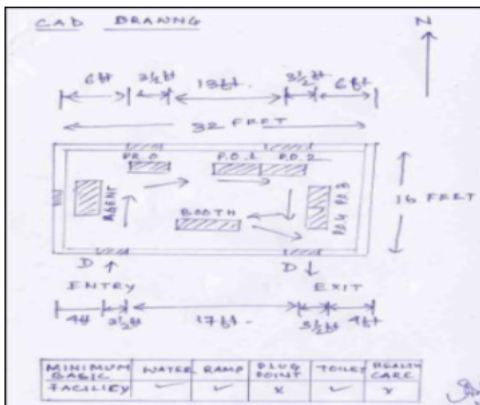

নিৰ্বাচক পঞ্জীয়ন বিষয়াৰ স্বাক্ষৰ

Nazri Naksha

Google Map View

Polling Station Building Front View

ভোটগ্ৰহন কেন্দ্ৰৰ সন্মুখৰ দৃশ্য

Cad View

Key MAP View

1 নাম : দিনেশ ডেকা পিতাৰ নাম: ৰাতিৰাম ডেকা ঘৰ নং : 01 বয়স : 23 লিঙ্গ : পুৰুষ	FCM1384270 ফটো উপলব্ধ	2 নাম : ৰাতিৰাম ডেকা পিতাৰ নাম: কান্ত ৰাম ডেকা ঘৰ নং : 2 বয়স : 67 লিঙ্গ : পুৰুষ	FCM3839814 ফটো উপলব্ধ	3 নাম : পানেশ্বৰী ডেকা স্বামীৰ নাম: ৰাতিৰাম ডেকা ঘৰ নং : 2 বয়স : 54 লিঙ্গ : মহিলা	FCM3839825 ফটো উপলব্ধ
4 নাম : মঙলু ডেকা পিতাৰ নাম: কান্ত ৰাম ডেকা ঘৰ নং : 0 বয়স : 51 লিঙ্গ : পুৰুষ	FCM3839836 ফটো উপলব্ধ	5 নাম : গীতা ডেকা স্বামীৰ নাম: মঙলু ডেকা ঘৰ নং : 0 বয়স : 49 লিঙ্গ : মহিলা	FCM3839847 ফটো উপলব্ধ	6 নাম : নীল মনি ডেকা পিতাৰ নাম: মঙলু ডেকা ঘৰ নং : 3 বয়স : 25 লিঙ্গ : পুৰুষ	FCM0453720 ফটো উপলব্ধ
7 নাম : কলিমেন ডেকা পিতাৰ নাম: কান্ত ৰাম ডেকা ঘৰ নং : 65 বয়স : 65 লিঙ্গ : পুৰুষ	FCM3839858 ফটো উপলব্ধ	8 নাম : পুতুলী ডেকা স্বামীৰ নাম: কলিমেন ডেকা ঘৰ নং : 0 বয়স : 57 লিঙ্গ : মহিলা	FCM3839869 ফটো উপলব্ধ	9 নাম : বিদ্যাবতী ডেকা স্বামীৰ নাম: দেহীৰাম ডেকা ঘৰ নং : 64 বয়স : 64 লিঙ্গ : মহিলা	FCM3839881 ফটো উপলব্ধ
10 নাম : বিজয় ডেকা পিতাৰ নাম: দেহীৰাম ডেকা ঘৰ নং : 5 বয়স : 41 লিঙ্গ : পুৰুষ	FCM3839905 ফটো উপলব্ধ	11 নাম : লয়ন ডেকা পিতাৰ নাম: দেহীৰাম ডেকা ঘৰ নং : 5 বয়স : 39 লিঙ্গ : পুৰুষ	FCM3839916 ফটো উপলব্ধ	12 নাম : বিজু ডেকা স্বামীৰ নাম: বিজয় ডেকা ঘৰ নং : 5 বয়স : 33 লিঙ্গ : মহিলা	FCM3839927 ফটো উপলব্ধ
13 নাম : গৌতম ডেকা পিতাৰ নাম: ক লিমেন ডেকা ঘৰ নং : 5 বয়স : 28 লিঙ্গ : পুৰুষ	FCM0510032 ফটো উপলব্ধ	14 নাম : ভৈৰব ডেকা পিতাৰ নাম: কলিমেন ডেকা ঘৰ নং : 5 বয়স : 26 লিঙ্গ : পুৰুষ	FCM0522870 ফটো উপলব্ধ	15 নাম : ভিতালী ডেকা স্বামীৰ নাম: লয়ন ডেকা ঘৰ নং : 5 বয়স : 24 লিঙ্গ : মহিলা	FCM2325132 ফটো উপলব্ধ
E 16 নাম : প্ৰমেশ্বৰী ডেকা স্বামীৰ নাম: দুৰ্গেশ্বৰ ডেকা ঘৰ নং : 6 বয়স : 73 লিঙ্গ : মহিলা	FCM3839950 ফটো উপলব্ধ	17 নাম : কুলেন চন্দ্ৰ ডেকা পিতাৰ নাম: দুৰ্গেশ্বৰ ডেকা ঘৰ নং : 6 বয়স : 51 লিঙ্গ : পুৰুষ	FCM3839961 ফটো উপলব্ধ	18 নাম : পুতুল ডেকা পিতাৰ নাম: দুৰ্গেশ্বৰ ডেকা ঘৰ নং : 6 বয়স : 44 লিঙ্গ : পুৰুষ	FCM3839972 ফটো উপলব্ধ
19 নাম : জ্যোতিকা হাজৰিকা ডেকা স্বামীৰ নাম: কুলেন ডেকা ঘৰ নং : 6 বয়স : 41 লিঙ্গ : মহিলা	FCM3839938 ফটো উপলব্ধ	20 নাম : বাবু নাথ পিতাৰ নাম: সুধন নাথ ঘৰ নং : 6 বয়স : 38 লিঙ্গ : পুৰুষ	FCM0303834 ফটো উপলব্ধ	21 নাম : বিনিতা ডেকা স্বামীৰ নাম: পুতুল ডেকা ঘৰ নং : 6 বয়স : 33 লিঙ্গ : মহিলা	FCM3840004 ফটো উপলব্ধ
22 নাম : চন্দ্ৰ প্ৰভা ডেকা স্বামীৰ নাম: লক্ষীকান্ত ডেকা ঘৰ নং : 9 বয়স : 64 লিঙ্গ : মহিলা	FCM3840037 ফটো উপলব্ধ	23 নাম : ডম্বৰুধৰ ডেকা পিতাৰ নাম: লক্ষীকান্ত ডেকা ঘৰ নং : 9 বয়স : 46 লিঙ্গ : পুৰুষ	FCM3840048 ফটো উপলব্ধ	24 নাম : পুলিন কলিতা পিতাৰ নাম: লক্ষীকান্ত কলিতা ঘৰ নং : 9 বয়স : 31 লিঙ্গ : পুৰুষ	FCM3840015 ফটো উপলব্ধ
25 নাম : পম্পী শইকীয়া ডেকা স্বামীৰ নাম: ডম্বৰুধৰ ডেকা ঘৰ নং : 7 বয়স : 31 লিঙ্গ : মহিলা	FCM2325090 ফটো উপলব্ধ	26 নাম : ললিতচন্দ্ৰ ডেকা পিতাৰ নাম: অনন্তৰাম ডেকা ঘৰ নং : 8 বয়স : 64 লিঙ্গ : পুৰুষ	FCM3840082 ফটো উপলব্ধ	27 নাম : বৈজয়ন্তী ডেকা স্বামীৰ নাম: ললিত চন্দ্ৰ ডেকা ঘৰ নং : 8 বয়স : 57 লিঙ্গ : মহিলা	FCM3840093 ফটো উপলব্ধ
28 নাম : ইলাৰাম ৰাজবংশী পিতাৰ নাম: ললিত চন্দ্ৰ ডেকা ঘৰ নং : 8 বয়স : 39 লিঙ্গ : পুৰুষ	FCM3840106 ফটো উপলব্ধ	29 নাম : টুটুমনি ডেকা স্বামীৰ নাম: ইলাৰাম ৰাজবংশী ঘৰ নং : 8 বয়স : 39 লিঙ্গ : মহিলা	FCM2325116 ফটো উপলব্ধ	30 নাম : হৰি ৰাজবংশী পিতাৰ নাম: ললিত চন্দ্ৰ ডেকা ঘৰ নং : 8 বয়স : 37 লিঙ্গ : পুৰুষ	FCM3840117 ফটো উপলব্ধ