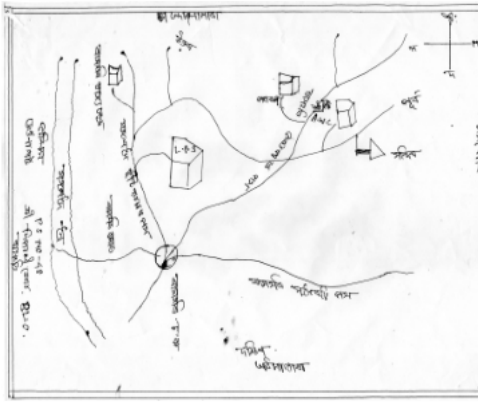

Nazri Naksha