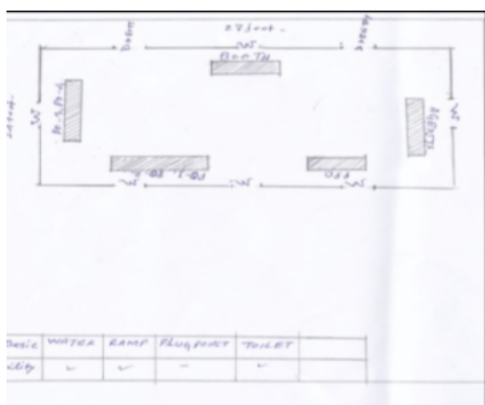

নিৰ্বাচক পঞ্জীয়ন বিষয়াৰ স্বাক্ষৰ

Nazri Naksha

Google Map View

Polling Station Building Front View

ভোটগ্ৰহন কেন্দ্ৰৰ সন্মুখৰ দৃশ্য

Cad View

Key MAP View

1 নাম : নৰেন্দ্ৰ চন্দ্ৰ নাথ পিতাৰ নাম: পোনাবাম নাথ ঘৰ নং : 12 বয়স : 55 লিঙ্গ : পুৰুষ	FCM9734730 ফটো উপলব্ধ	2 নাম : নিমাই নাথ স্বামীৰ নাম: নৰেন্দ্ৰ চন্দ্ৰ নাথ ঘৰ নং : 12 বয়স : 49 লিঙ্গ : মহিলা	FCM9734741 ফটো উপলব্ধ	3 নাম : হিমা নাথ স্বামীৰ নাম: উত্তম নাথ ঘৰ নং : 13 বয়স : 29 লিঙ্গ : মহিলা	FCM1677764 ফটো উপলব্ধ
4 নাম : নয়ন মনি দেৱী স্বামীৰ নাম: ধ্ৰুৱজ্যোতি দেৱ শৰ্মা ঘৰ নং : 15 বয়স : 33 লিঙ্গ : মহিলা	FCM0323170 ফটো উপলব্ধ	5 নাম : কুৰলীকা কাশ্যপ ডেকা পিতাৰ নাম: বাৰেন্দ্ৰ কুমাৰ ডেকা ঘৰ নং : 26 বয়স : 20 লিঙ্গ : মহিলা	OIF0018002 ফটো উপলব্ধ	6 নাম : বুলুবালা নাথ স্বামীৰ নাম: খৰ্গেশ্বৰ নাথ ঘৰ নং : 30 বয়স : 45 লিঙ্গ : মহিলা	FCM9735788 ফটো উপলব্ধ
7 নাম : উত্তম নাথ পিতাৰ নাম: খৰ্গেশ্বৰ নাথ ঘৰ নং : 30 বয়স : 27 লিঙ্গ : পুৰুষ	FCM0474825 ফটো উপলব্ধ	8 নাম : দুৰ্লভ নাথ পিতাৰ নাম: খৰ্গেশ্বৰ নাথ ঘৰ নং : 30 বয়স : 23 লিঙ্গ : পুৰুষ	OIF0081984 ফটো উপলব্ধ	9 নাম : অমৃত বড়ো পিতাৰ নাম: গোবিন্দ বড়ো ঘৰ নং : 82 বয়স : 25 লিঙ্গ : পুৰুষ	FCM0666990 ফটো উপলব্ধ
10 নাম : দৰখী শৰ্মা পিতাৰ নাম: অনীল শৰ্মা ঘৰ নং : 108 বয়স : 21 লিঙ্গ : মহিলা	FCM2269637 ফটো উপলব্ধ	11 নাম : ভূপেন চন্দ্ৰ নাথ পিতাৰ নাম: কমলেশ্বৰ নাথ ঘৰ নং : 109 বয়স : 54 লিঙ্গ : পুৰুষ	FCM9734638 ফটো উপলব্ধ	12 নাম : নিয়তি নাথ স্বামীৰ নাম: ভূপেন চন্দ্ৰ নাথ ঘৰ নং : 109 বয়স : 50 লিঙ্গ : মহিলা	FCM9734649 ফটো উপলব্ধ
13 নাম : জ্যোতিকা নাথ স্বামীৰ নাম: ধনেশ্বৰ নাথ ঘৰ নং : 109 বয়স : 39 লিঙ্গ : মহিলা	FCM9734650 ফটো উপলব্ধ	14 নাম : গিৰিশ চন্দ্ৰ নাথ পিতাৰ নাম: ভূপেন চন্দ্ৰ নাথ ঘৰ নং : 109 বয়স : 37 লিঙ্গ : পুৰুষ	FCM9734661 ফটো উপলব্ধ	15 নাম : পদম চন্দ্ৰ নাথ পিতাৰ নাম: ভূপেন চন্দ্ৰ নাথ ঘৰ নং : 109 বয়স : 36 লিঙ্গ : পুৰুষ	FCM9736952 ফটো উপলব্ধ
16 নাম : বৰিতা নাথ স্বামীৰ নাম: গিৰিশ চন্দ্ৰ নাথ ঘৰ নং : 109 বয়স : 34 লিঙ্গ : মহিলা	FCM9734627 ফটো উপলব্ধ	17 নাম : কাকলী চহৰীয়া পিতাৰ নাম: খৰ্গেন চহৰীয়া ঘৰ নং : 109 বয়স : 23 লিঙ্গ : মহিলা	FCM1659101 ফটো উপলব্ধ	18 নাম : চন্দ্ৰ কান্ত ডেকা পিতাৰ নাম: উমা ডেকা ঘৰ নং : 110 বয়স : 61 লিঙ্গ : পুৰুষ	FCM9734672 ফটো উপলব্ধ
19 নাম : মানিক চন্দ্ৰ ডেকা পিতাৰ নাম: উমা ডেকা ঘৰ নং : 110 বয়স : 54 লিঙ্গ : পুৰুষ	FCM9734694 ফটো উপলব্ধ	20 নাম : উষা ডেকা স্বামীৰ নাম: চন্দ্ৰকান্ত ডেকা ঘৰ নং : 110 বয়স : 49 লিঙ্গ : মহিলা	FCM9734683 ফটো উপলব্ধ	21 নাম : ৰেন ডেকা স্বামীৰ নাম: মানিক চন্দ্ৰ ডেকা ঘৰ নং : 110 বয়স : 44 লিঙ্গ : মহিলা	FCM9734707 ফটো উপলব্ধ
# 22 নাম : মিন্টু মনি ডেকা পিতাৰ নাম: চন্দ্ৰ কান্ত ডেকা ঘৰ নং : 110 বয়স : 28 লিঙ্গ : পুৰুষ	FCM0012476 ফটো উপলব্ধ	23 নাম : টুন মনি ডেকা পিতাৰ নাম: মানিক চন্দ্ৰ ডেকা ঘৰ নং : 110 বয়স : 24 লিঙ্গ : পুৰুষ	OIF0081976 ফটো উপলব্ধ	24 নাম : ভাস্কৰ জ্যোতি ডেকা পিতাৰ নাম: মানিক ডেকা ঘৰ নং : 110 বয়স : 21 লিঙ্গ : পুৰুষ	FCM2273308 ফটো উপলব্ধ
25 নাম : নিপুমনি বড়ো পিতাৰ নাম: তৰুন চন্দ্ৰ বড়ো ঘৰ নং : 110 বয়স : 20 লিঙ্গ : পুৰুষ	OIF0065383 ফটো উপলব্ধ	26 নাম : তৰুনীবালা নাথ স্বামীৰ নাম: বানেশ্বৰ নাথ ঘৰ নং : 112 বয়স : 59 লিঙ্গ : মহিলা	FCM9734729 ফটো উপলব্ধ	27 নাম : বিশ্বজিত নাথ পিতাৰ নাম: নৰেন্দ্ৰ চন্দ্ৰ নাথ ঘৰ নং : 112 বয়স : 26 লিঙ্গ : পুৰুষ	FCM0242347 ফটো উপলব্ধ
28 নাম : গুনাৰাম নাথ পিতাৰ নাম: অনন্ত নাথ ঘৰ নং : 113 বয়স : 60 লিঙ্গ : পুৰুষ	FCM9734752 ফটো উপলব্ধ	29 নাম : কুশেইশ্বৰী নাথ স্বামীৰ নাম: গুনাৰাম নাথ ঘৰ নং : 113 বয়স : 51 লিঙ্গ : মহিলা	FCM9734763 ফটো উপলব্ধ	30 নাম : হৰেন্দ্ৰ চন্দ্ৰ নাথ পিতাৰ নাম: গুনাৰাম নাথ ঘৰ নং : 113 বয়স : 37 লিঙ্গ : পুৰুষ	FCM9734785 ফটো উপলব্ধ