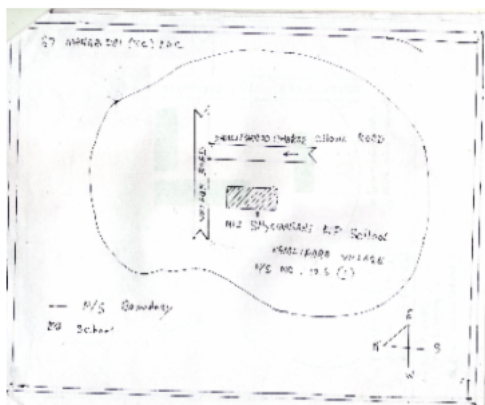

Nazri Naksha