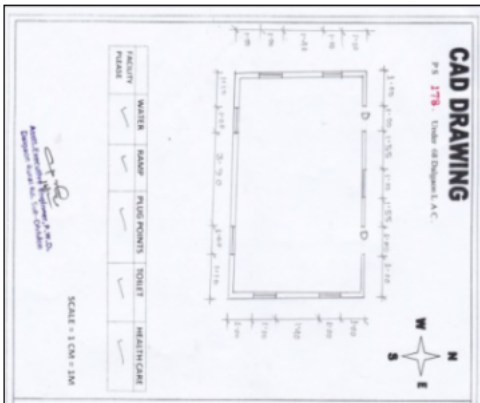

নিৰ্বাচক পঞ্জীয়ন বিষয়াৰ স্বাক্ষৰ

Nazri Naksha

Google Map View

Polling Station Building Front View

ভোটগ্ৰহন কেন্দ্ৰৰ সন্মুখৰ দৃশ্য

Cad View

Key MAP View

1 নাম : খাতপৰ্ণা সাহা পিতাৰ নাম: আজিত সাহা ঘৰ নং : 20 বয়স : 36 লিঙ্গ : মহিলা	DNB0015561 ফটো উপলব্ধ	2 নাম : গোপাল শীল পিতাৰ নাম: দুলাল শীল ঘৰ নং : 32 বয়স : 32 লিঙ্গ : পুৰুষ	DNB0179176 ফটো উপলব্ধ	3 নাম : বুমা বানী শীল স্বামীৰ নাম: সুদাম শীল ঘৰ নং : 32 বয়স : 32 লিঙ্গ : মহিলা	DNB0178939 ফটো উপলব্ধ
4 নাম : বুস্পা শীল স্বামীৰ নাম: বলাই শীল ঘৰ নং : 32 বয়স : 30 লিঙ্গ : মহিলা	DNB1208102 ফটো উপলব্ধ	5 নাম : কুসুমী শীল স্বামীৰ নাম: গোপাল শীল ঘৰ নং : 32 বয়স : 21 লিঙ্গ : মহিলা	OIF0100941 ফটো উপলব্ধ	6 নাম : জাকিৰ হুছেইন পিতাৰ নাম: চুলেমান আলী ঘৰ নং : 33 বয়স : 29 লিঙ্গ : পুৰুষ	DNB0183855 ফটো উপলব্ধ
7 নাম : শুকুৰ আলী আহমেদ পিতাৰ নাম: আফাজ উদ্দীন আহমেদ ঘৰ নং : 34 বয়স : 45 লিঙ্গ : পুৰুষ	DNB0475020 ফটো উপলব্ধ	8 নাম : আজিদা বেগম স্বামীৰ নাম: শুকুৰ আলী আহমেদ ঘৰ নং : 34 বয়স : 38 লিঙ্গ : মহিলা	HPS1564972 ফটো উপলব্ধ	9 নাম : নৱনীতা ডেকা পিতাৰ নাম: কান্দু ডেকা ঘৰ নং : 38 বয়স : 31 লিঙ্গ : মহিলা	HPS0352757 ফটো উপলব্ধ
10 নাম : ছাইমা চুলতানা আহমেদ পিতাৰ নাম: শুকুৰ আলী আহমেদ ঘৰ নং : 34 বয়স : 20 লিঙ্গ : মহিলা	OIF0088153 ফটো উপলব্ধ	11 নাম : ৰবি শংকৰ বস পিতাৰ নাম: মদন বস ঘৰ নং : 37 বয়স : 42 লিঙ্গ : পুৰুষ	DNB0391482 ফটো উপলব্ধ	12 নাম : ছহিদুল ইছলাম পিতাৰ নাম: মজিবুৰ ৰহমান ঘৰ নং : 39 বয়স : 31 লিঙ্গ : পুৰুষ	DNB0203406 ফটো উপলব্ধ
13 নাম : ওশায়াৰা বেগম স্বামীৰ নাম: ছহিদুল ইছলাম ঘৰ নং : 39 বয়স : 24 লিঙ্গ : মহিলা	OIF0104109 ফটো উপলব্ধ	14 নাম : ৰফিকুল ইসলাম মাতৃৰ নাম: হাফিজা বেগম ঘৰ নং : 80 বয়স : 30 লিঙ্গ : পুৰুষ	DNB0015563 ফটো উপলব্ধ	15 নাম : অৰ্পনা চেটাৰ্জী চক্ৰৱৰ্তী স্বামীৰ নাম: খোকণ চক্ৰৱৰ্তী ঘৰ নং : 88 বয়স : 58 লিঙ্গ : মহিলা	DNB0512061 ফটো উপলব্ধ
16 নাম : আকবৰ আলী পিতাৰ নাম: আমিনুদ্দিন ঘৰ নং : 48 বয়স : 28 লিঙ্গ : পুৰুষ	DNB0227629 ফটো উপলব্ধ	17 নাম : নৱ ভান খাতুন স্বামীৰ নাম: আকবৰ আলী ঘৰ নং : 48 বয়স : 27 লিঙ্গ : মহিলা	DNB0685792 ফটো উপলব্ধ	18 নাম : গোপাল সাহা পিতাৰ নাম: ৰাখাল চন্দ্ৰ সাহা ঘৰ নং : 52 বয়স : 42 লিঙ্গ : পুৰুষ	DNB1207858 ফটো উপলব্ধ
19 নাম : অৰ্চনা দেৱ নাথ স্বামীৰ নাম: সুকমল সাহা ঘৰ নং : 58 বয়স : 38 লিঙ্গ : মহিলা	DNB0015564 ফটো উপলব্ধ	20 নাম : বেবী সাহা স্বামীৰ নাম: প্ৰদীপ সাহা ঘৰ নং : 56 বয়স : 36 লিঙ্গ : মহিলা	DNB0244269 ফটো উপলব্ধ	21 নাম : ৰমিও সাহা পিতাৰ নাম: নাৰায়ন সাহা ঘৰ নং : 56 বয়স : 32 লিঙ্গ : পুৰুষ	DNB0015565 ফটো উপলব্ধ
22 নাম : গোবিন্দ সাহা পিতাৰ নাম: কৃষ্ণ সাহা ঘৰ নং : 61 বয়স : 31 লিঙ্গ : পুৰুষ	DNB0015566 ফটো উপলব্ধ	S2 23 নাম : যমুনা সাহা স্বামীৰ নাম: গণেশ সাহা ঘৰ নং : 64 বয়স : 126 লিঙ্গ : মহিলা	DNB0259507 ফটো উপলব্ধ	24 নাম : লক্ষী শৰ্মা পিতাৰ নাম: সুভাষ শীল ঘৰ নং : 69 বয়স : 33 লিঙ্গ : মহিলা	DNB1207701 ফটো উপলব্ধ
25 নাম : টুস্পা শীল পিতাৰ নাম: সুভাষ শীল ঘৰ নং : 69 বয়স : 29 লিঙ্গ : মহিলা	DNB0015567 ফটো উপলব্ধ	26 নাম : সঞ্জীৱ শীল পিতাৰ নাম: শংকৰ শীল ঘৰ নং : 68 বয়স : 29 লিঙ্গ : পুৰুষ	DNB0265736 ফটো উপলব্ধ	27 নাম : সঞ্জৰানী শীল স্বামীৰ নাম: কালাচান্দ শীল ঘৰ নং : 90 বয়স : 58 লিঙ্গ : মহিলা	DNB0015568 ফটো উপলব্ধ
28 নাম : দীপ্তি শীল স্বামীৰ নাম: শম্ভুচৰন শীল ঘৰ নং : 91 বয়স : 53 লিঙ্গ : মহিলা	DNB0015569 ফটো উপলব্ধ	29 নাম : পূজা সাহা মাতৃৰ নাম: মিঠু সাহা ঘৰ নং : 76 বয়স : 25 লিঙ্গ : মহিলা	DNB0645150 ফটো উপলব্ধ	30 নাম : পিঙ্কি শিল সাহা স্বামীৰ নাম: ৰাজকুমাৰ সাহা ঘৰ নং : 99 বয়স : 40 লিঙ্গ : মহিলা	DNB0015573 ফটো উপলব্ধ