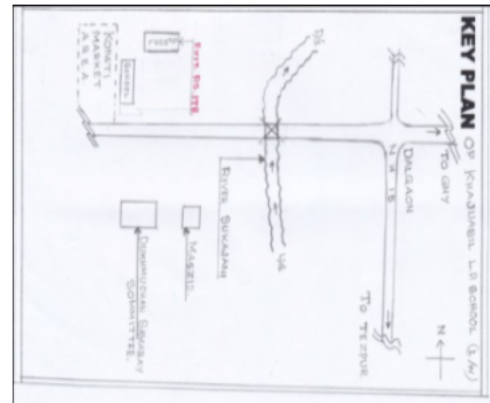

নিৰ্বাচক পঞ্জীয়ন বিষয়াৰ স্বাক্ষৰ

Nazri Naksha

Google Map View

Polling Station Building Front View

ভোটগ্ৰহন কেন্দ্ৰৰ সন্মুখৰ দৃশ্য

Cad View

Key MAP View

1 নাম : খাতপৰ্ণা সাহা পিতাৰ নাম: আজিত সাহা ঘৰ নং : 20 বয়স : 36 লিঙ্গ : মহিলা	DNB0015561 ফটো উপলব্ধ	2 নাম : গোপাল শীল পিতাৰ নাম: দুলাল শীল ঘৰ নং : 32 বয়স : 32 লিঙ্গ : পুৰুষ	DNB0179176 ফটো উপলব্ধ	3 নাম : বুমা বানী শীল স্বামীৰ নাম: সুদাম শীল ঘৰ নং : 32 বয়স : 32 লিঙ্গ : মহিলা	DNB0178939 ফটো উপলব্ধ
4 নাম : বুস্পা শীল স্বামীৰ নাম: বলাই শীল ঘৰ নং : 32 বয়স : 30 লিঙ্গ : মহিলা	DNB1208102 ফটো উপলব্ধ	5 নাম : কুসুমী শীল স্বামীৰ নাম: গোপাল শীল ঘৰ নং : 32 বয়স : 21 লিঙ্গ : মহিলা	OIF0100941 ফটো উপলব্ধ	6 নাম : জাকিৰ হুছেইন পিতাৰ নাম: চুলেমান আলী ঘৰ নং : 33 বয়স : 29 লিঙ্গ : পুৰুষ	DNB0183855 ফটো উপলব্ধ
7 নাম : শুকুৰ আলী আহমেদ পিতাৰ নাম: আফাজ উদ্দীন আহমেদ ঘৰ নং : 34 বয়স : 45 লিঙ্গ : পুৰুষ	DNB0475020 ফটো উপলব্ধ	8 নাম : আজিদা বেগম স্বামীৰ নাম: শুকুৰ আলী আহমেদ ঘৰ নং : 34 বয়স : 38 লিঙ্গ : মহিলা	HPS1564972 ফটো উপলব্ধ	9 নাম : নৱনীতা ডেকা পিতাৰ নাম: কান্দু ডেকা ঘৰ নং : 38 বয়স : 31 লিঙ্গ : মহিলা	HPS0352757 ফটো উপলব্ধ
10 নাম : ছাইমা চুলতানা আহমেদ পিতাৰ নাম: শুকুৰ আলী আহমেদ ঘৰ নং : 34 বয়স : 20 লিঙ্গ : মহিলা	OIF0088153 ফটো উপলব্ধ	11 নাম : ৰবি শংকৰ বস পিতাৰ নাম: মদন বস ঘৰ নং : 37 বয়স : 42 লিঙ্গ : পুৰুষ	DNB0391482 ফটো উপলব্ধ	12 নাম : ছহিদুল ইছলাম পিতাৰ নাম: মজিবুৰ ৰহমান ঘৰ নং : 39 বয়স : 31 লিঙ্গ : পুৰুষ	DNB0203406 ফটো উপলব্ধ
13 নাম : ওশায়াৰা বেগম স্বামীৰ নাম: ছহিদুল ইছলাম ঘৰ নং : 39 বয়স : 24 লিঙ্গ : মহিলা	OIF0104109 ফটো উপলব্ধ	14 নাম : ৰফিকুল ইসলাম মাতৃৰ নাম: হাফিজা বেগম ঘৰ নং : 80 বয়স : 30 লিঙ্গ : পুৰুষ	DNB0015563 ফটো উপলব্ধ	15 নাম : অৰ্পনা চেটাৰ্জী চক্ৰৱৰ্তী স্বামীৰ নাম: খোকণ চক্ৰৱৰ্তী ঘৰ নং : 88 বয়স : 58 লিঙ্গ : মহিলা	DNB0512061 ফটো উপলব্ধ
16 নাম : আকবৰ আলী পিতাৰ নাম: আমিনুদ্দিন ঘৰ নং : 48 বয়স : 28 লিঙ্গ : পুৰুষ	DNB0227629 ফটো উপলব্ধ	17 নাম : নৱ ভান খাতুন স্বামীৰ নাম: আকবৰ আলী ঘৰ নং : 48 বয়স : 27 লিঙ্গ : মহিলা	DNB0685792 ফটো উপলব্ধ	18 নাম : গোপাল সাহা পিতাৰ নাম: ৰাখাল চন্দ্ৰ সাহা ঘৰ নং : 52 বয়স : 42 লিঙ্গ : পুৰুষ	DNB1207858 ফটো উপলব্ধ
19 নাম : অৰ্চনা দেৱ নাথ স্বামীৰ নাম: সুকমল সাহা ঘৰ নং : 58 বয়স : 38 লিঙ্গ : মহিলা	DNB0015564 ফটো উপলব্ধ	20 নাম : বেবী সাহা স্বামীৰ নাম: প্ৰদীপ সাহা ঘৰ নং : 56 বয়স : 36 লিঙ্গ : মহিলা	DNB0244269 ফটো উপলব্ধ	21 নাম : ৰমিও সাহা পিতাৰ নাম: নাৰায়ন সাহা ঘৰ নং : 56 বয়স : 32 লিঙ্গ : পুৰুষ	DNB0015565 ফটো উপলব্ধ
22 নাম : গোবিন্দ সাহা পিতাৰ নাম: কৃষ্ণ সাহা ঘৰ নং : 61 বয়স : 31 লিঙ্গ : পুৰুষ	DNB0015566 ফটো উপলব্ধ	S2 23 নাম : যমুনা সাহা স্বামীৰ নাম: গণেশ সাহা ঘৰ নং : 64 বয়স : 126 লিঙ্গ : মহিলা	DNB0259507 ফটো উপলব্ধ	24 নাম : লক্ষী শৰ্মা পিতাৰ নাম: সুভাষ শীল ঘৰ নং : 69 বয়স : 33 লিঙ্গ : মহিলা	DNB1207701 ফটো উপলব্ধ
25 নাম : টুস্পা শীল পিতাৰ নাম: সুভাষ শীল ঘৰ নং : 69 বয়স : 29 লিঙ্গ : মহিলা	DNB0015567 ফটো উপলব্ধ	26 নাম : সঞ্জীৱ শীল পিতাৰ নাম: শংকৰ শীল ঘৰ নং : 68 বয়স : 29 লিঙ্গ : পুৰুষ	DNB0265736 ফটো উপলব্ধ	27 নাম : সঞ্জৰানী শীল স্বামীৰ নাম: কালাচান্দ শীল ঘৰ নং : 90 বয়স : 58 লিঙ্গ : মহিলা	DNB0015568 ফটো উপলব্ধ
28 নাম : দীপ্তি শীল স্বামীৰ নাম: শম্ভুচৰন শীল ঘৰ নং : 91 বয়স : 53 লিঙ্গ : মহিলা	DNB0015569 ফটো উপলব্ধ	29 নাম : পূজা সাহা মাতৃৰ নাম: মিঠু সাহা ঘৰ নং : 76 বয়স : 25 লিঙ্গ : মহিলা	DNB0645150 ফটো উপলব্ধ	30 নাম : পিঙ্কি শিল সাহা স্বামীৰ নাম: ৰাজকুমাৰ সাহা ঘৰ নং : 99 বয়স : 40 লিঙ্গ : মহিলা	DNB0015573 ফটো উপলব্ধ