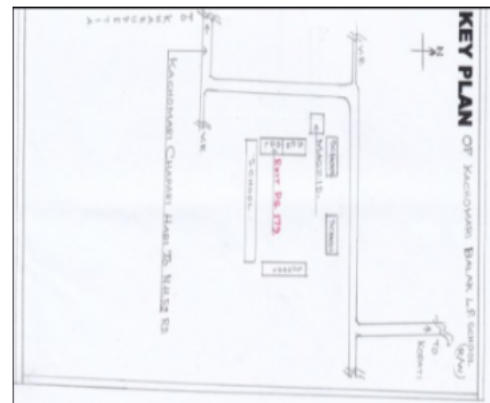

Key MAP View