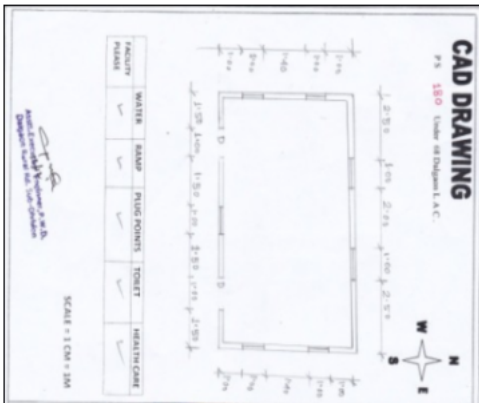

নিৰ্বাচক পঞ্জীয়ন বিষয়াৰ স্বাক্ষৰ

Nazri Naksha

Google Map View

Polling Station Building Front View

ভোটগ্ৰহন কেন্দ্ৰৰ সন্মুখৰ দৃশ্য

Cad View

Key MAP View

1 নাম : অৰিজিতা সৰকাৰ স্বামীৰ নাম: সমৰ সৰকাৰ ঘৰ নং : ৭ বয়স : 35 লিঙ্গ : মহিলা	DNB1222533 ফটো উপলব্ধ	2 নাম : ছাত্ৰাৰ আলী পিতাৰ নাম: বাৰেক আলী ঘৰ নং : 20 বয়স : 24 লিঙ্গ : পুৰুষ	OIF0015552 ফটো উপলব্ধ	3 নাম : মবিন খান পিতাৰ নাম: নুৰুল ইছলাম ঘৰ নং : 47 বয়স : 27 লিঙ্গ : পুৰুষ	DNB0225466 ফটো উপলব্ধ
4 নাম : নুৰিদা বেগম স্বামীৰ নাম: চাহাৰ আলী ঘৰ নং : 49 বয়স : 22 লিঙ্গ : মহিলা	OIF0017509 ফটো উপলব্ধ	5 নাম : মধু গোস্বামী স্বামীৰ নাম: সৌৰভ শৰ্মা ঘৰ নং : 127 বয়স : 34 লিঙ্গ : মহিলা	OIF0042044 ফটো উপলব্ধ	6 নাম : কুমা চৌধুৰী পিতাৰ নাম: হৰেন চৌধুৰী ঘৰ নং : 128 বয়স : 36 লিঙ্গ : মহিলা	FRH1815254 ফটো উপলব্ধ
7 নাম : সুপ্ৰিয়া কছাৰী দাস স্বামীৰ নাম: মহাদেব দাস ঘৰ নং : 210 বয়স : 38 লিঙ্গ : মহিলা	OIF0103366 ফটো উপলব্ধ	8 নাম : মাজেদা বেগম পিতাৰ নাম: মোশাৰফ হুছেইন ঘৰ নং : 235 বয়স : 37 লিঙ্গ : মহিলা	FCM0015602 ফটো উপলব্ধ	9 নাম : তুষাৰ বিশ্বাস পিতাৰ নাম: বাপন বিশ্বাস ঘৰ নং : 279 বয়স : 24 লিঙ্গ : পুৰুষ	OIF0024125 ফটো উপলব্ধ
10 নাম : অৰ্পনা সাহা স্বামীৰ নাম: অপজীত সাহা ঘৰ নং : 313 বয়স : 25 লিঙ্গ : মহিলা	DNB0649632 ফটো উপলব্ধ	11 নাম : আজ্জমান ইয়াছমিন স্বামীৰ নাম: বাহুল আমিন ঘৰ নং : 334 বয়স : 28 লিঙ্গ : মহিলা	DNB0313783 ফটো উপলব্ধ	E 12 নাম : নুপেন্দ্র সাহা পিতাৰ নাম: হেমন্ত সাহা ঘৰ নং : ৩৫২ বয়স : 67 লিঙ্গ : পুৰুষ	DNB1214580 ফটো উপলব্ধ
E 13 নাম : ৰবীন্দ্র সাহা পিতাৰ নাম: হেমন্ত সাহা ঘৰ নং : ৩৫২ বয়স : 66 লিঙ্গ : পুৰুষ	DNB1214568 ফটো উপলব্ধ	14 নাম : অসীমা সাহা স্বামীৰ নাম: ৰবীন্দ্র সাহা ঘৰ নং : ৩৫২ বয়স : 59 লিঙ্গ : মহিলা	DNB1214579 ফটো উপলব্ধ	15 নাম : স্বপন কুমাৰ সাহা পিতাৰ নাম: হেমন্ত সাহা ঘৰ নং : ৩৫২ বয়স : 57 লিঙ্গ : পুৰুষ	DNB1214615 ফটো উপলব্ধ
16 নাম : শিৱা সাহা স্বামীৰ নাম: নুপেন্দ্র সাহা ঘৰ নং : ৩৫২ বয়স : 54 লিঙ্গ : মহিলা	DNB1214591 ফটো উপলব্ধ	17 নাম : সন্ধ্যা সাহা স্বামীৰ নাম: তপন সাহা ঘৰ নং : ৩৫২ বয়স : 52 লিঙ্গ : মহিলা	DNB1214604 ফটো উপলব্ধ	18 নাম : সূচিৱা সাহা স্বামীৰ নাম: স্বপন সাহা ঘৰ নং : ৩৫২ বয়স : 52 লিঙ্গ : মহিলা	DNB1214626 ফটো উপলব্ধ
19 নাম : ৰাজীৱ সাহা পিতাৰ নাম: ৰবীন্দ্র সাহা ঘৰ নং : ৩৫২ বয়স : 40 লিঙ্গ : পুৰুষ	DNB1214659 ফটো উপলব্ধ	20 নাম : সঞ্জীতা সাহা পিতাৰ নাম: স্বপন সাহা ঘৰ নং : ৩৫২ বয়স : 32 লিঙ্গ : মহিলা	DNB0516047 ফটো উপলব্ধ	21 নাম : সজয় সাহা পিতাৰ নাম: নুপেন্দ্র সাহা ঘৰ নং : ৩৫২ বয়স : 32 লিঙ্গ : পুৰুষ	DNB1214660 ফটো উপলব্ধ
22 নাম : সূতপা সাহা মাতৃৰ নাম: সন্ধ্যা সাহা ঘৰ নং : ৩৫২ বয়স : 29 লিঙ্গ : মহিলা	DNB0514653 ফটো উপলব্ধ	23 নাম : ৰীমা কৰ্মকাৰ স্বামীৰ নাম: ৰাজীৱ সাহা ঘৰ নং : 352 বয়স : 27 লিঙ্গ : মহিলা	OIF0056200 ফটো উপলব্ধ	24 নাম : মাৰ্ঘিৰী সাহা পিতাৰ নাম: অৰ্পন সাহা ঘৰ নং : 352 বয়স : 26 লিঙ্গ : মহিলা	DNB1472299 ফটো উপলব্ধ
D 25 নাম : ৰঞ্জিত সাহা পিতাৰ নাম: অনাথবন্ধু সাহা ঘৰ নং : ৩৫৪ বয়স : 76 লিঙ্গ : পুৰুষ	DNB1214671 ফটো উপলব্ধ	D 26 নাম : সবিতা সাহা স্বামীৰ নাম: ৰঞ্জিত সাহা ঘৰ নং : ৩৫৪ বয়স : 66 লিঙ্গ : মহিলা	DNB1214682 ফটো উপলব্ধ	27 নাম : ৰতন কুমাৰ সাহা পিতাৰ নাম: পুষ্পৰাজ সাহা ঘৰ নং : ৩৫৫ বয়স : 88 লিঙ্গ : পুৰুষ	DNB1214693 ফটো উপলব্ধ
28 নাম : সুলতা সাহা স্বামীৰ নাম: ৰতন কুমাৰ সাহা ঘৰ নং : ৩৫৫ বয়স : 73 লিঙ্গ : মহিলা	DNB1214706 ফটো উপলব্ধ	29 নাম : অৰিন্দম সাহা পিতাৰ নাম: ৰতন কুমাৰ সাহা ঘৰ নং : ৩৫৫ বয়স : 51 লিঙ্গ : পুৰুষ	DNB1214717 ফটো উপলব্ধ	30 নাম : অনিৱন্ধু সাহা পিতাৰ নাম: ৰতন কুমাৰ সাহা ঘৰ নং : ৩৫৫ বয়স : 49 লিঙ্গ : পুৰুষ	DNB1214728 ফটো উপলব্ধ