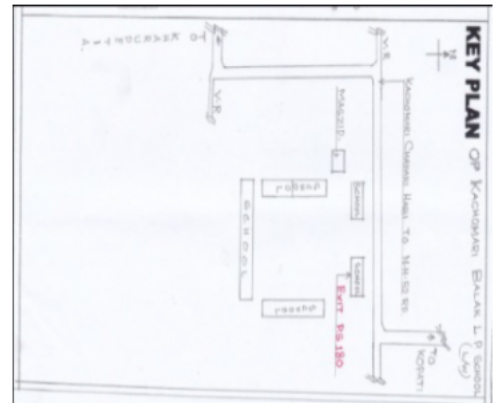

নিৰ্বাচক পঞ্জীয়ন বিষয়াৰ স্বাক্ষৰ

Nazri Naksha

Google Map View

Polling Station Building Front View

ভোটগ্ৰহন কেন্দ্ৰৰ সন্মুখৰ দৃশ্য

Cad View

Key MAP View

1 নাম : অৰিজিতা সৰকাৰ স্বামীৰ নাম: সমৰ সৰকাৰ ঘৰ নং : ৭ বয়স : 35 লিঙ্গ : মহিলা	DNB1222533 ফটো উপলব্ধ	2 নাম : ছাত্ৰাৰ আলী পিতাৰ নাম: বাৰেক আলী ঘৰ নং : 20 বয়স : 24 লিঙ্গ : পুৰুষ	OIF0015552 ফটো উপলব্ধ	3 নাম : মবিন খান পিতাৰ নাম: নুৰুল ইছলাম ঘৰ নং : 47 বয়স : 27 লিঙ্গ : পুৰুষ	DNB0225466 ফটো উপলব্ধ
4 নাম : নুৰিদা বেগম স্বামীৰ নাম: চাহাৰ আলী ঘৰ নং : 49 বয়স : 22 লিঙ্গ : মহিলা	OIF0017509 ফটো উপলব্ধ	5 নাম : মধু গোস্বামী স্বামীৰ নাম: সৌৰভ শৰ্মা ঘৰ নং : 127 বয়স : 34 লিঙ্গ : মহিলা	OIF0042044 ফটো উপলব্ধ	6 নাম : কুমা চৌধুৰী পিতাৰ নাম: হৰেন চৌধুৰী ঘৰ নং : 128 বয়স : 36 লিঙ্গ : মহিলা	FRH1815254 ফটো উপলব্ধ
7 নাম : সুপ্ৰিয়া কছাৰী দাস স্বামীৰ নাম: মহাদেব দাস ঘৰ নং : 210 বয়স : 38 লিঙ্গ : মহিলা	OIF0103366 ফটো উপলব্ধ	8 নাম : মাজেদা বেগম পিতাৰ নাম: মোশাৰফ হুছেইন ঘৰ নং : 235 বয়স : 37 লিঙ্গ : মহিলা	FCM0015602 ফটো উপলব্ধ	9 নাম : তুষাৰ বিশ্বাস পিতাৰ নাম: বাপন বিশ্বাস ঘৰ নং : 279 বয়স : 24 লিঙ্গ : পুৰুষ	OIF0024125 ফটো উপলব্ধ
10 নাম : অৰ্পনা সাহা স্বামীৰ নাম: অপজীত সাহা ঘৰ নং : 313 বয়স : 25 লিঙ্গ : মহিলা	DNB0649632 ফটো উপলব্ধ	11 নাম : আজ্জমান ইয়াছমিন স্বামীৰ নাম: বাহুল আমিন ঘৰ নং : 334 বয়স : 28 লিঙ্গ : মহিলা	DNB0313783 ফটো উপলব্ধ	E 12 নাম : নুপেন্দ্র সাহা পিতাৰ নাম: হেমন্ত সাহা ঘৰ নং : ৩৫২ বয়স : 67 লিঙ্গ : পুৰুষ	DNB1214580 ফটো উপলব্ধ
E 13 নাম : ৰবীন্দ্র সাহা পিতাৰ নাম: হেমন্ত সাহা ঘৰ নং : ৩৫২ বয়স : 66 লিঙ্গ : পুৰুষ	DNB1214568 ফটো উপলব্ধ	14 নাম : অসীমা সাহা স্বামীৰ নাম: ৰবীন্দ্র সাহা ঘৰ নং : ৩৫২ বয়স : 59 লিঙ্গ : মহিলা	DNB1214579 ফটো উপলব্ধ	15 নাম : স্বপন কুমাৰ সাহা পিতাৰ নাম: হেমন্ত সাহা ঘৰ নং : ৩৫২ বয়স : 57 লিঙ্গ : পুৰুষ	DNB1214615 ফটো উপলব্ধ
16 নাম : শিৱা সাহা স্বামীৰ নাম: নুপেন্দ্র সাহা ঘৰ নং : ৩৫২ বয়স : 54 লিঙ্গ : মহিলা	DNB1214591 ফটো উপলব্ধ	17 নাম : সন্ধ্যা সাহা স্বামীৰ নাম: তপন সাহা ঘৰ নং : ৩৫২ বয়স : 52 লিঙ্গ : মহিলা	DNB1214604 ফটো উপলব্ধ	18 নাম : সূচিৱা সাহা স্বামীৰ নাম: স্বপন সাহা ঘৰ নং : ৩৫২ বয়স : 52 লিঙ্গ : মহিলা	DNB1214626 ফটো উপলব্ধ
19 নাম : ৰাজীৱ সাহা পিতাৰ নাম: ৰবীন্দ্র সাহা ঘৰ নং : ৩৫২ বয়স : 40 লিঙ্গ : পুৰুষ	DNB1214659 ফটো উপলব্ধ	20 নাম : সঞ্জীতা সাহা পিতাৰ নাম: স্বপন সাহা ঘৰ নং : ৩৫২ বয়স : 32 লিঙ্গ : মহিলা	DNB0516047 ফটো উপলব্ধ	21 নাম : সজয় সাহা পিতাৰ নাম: নুপেন্দ্র সাহা ঘৰ নং : ৩৫২ বয়স : 32 লিঙ্গ : পুৰুষ	DNB1214660 ফটো উপলব্ধ
22 নাম : সূতপা সাহা মাতৃৰ নাম: সন্ধ্যা সাহা ঘৰ নং : ৩৫২ বয়স : 29 লিঙ্গ : মহিলা	DNB0514653 ফটো উপলব্ধ	23 নাম : ৰীমা কৰ্মকাৰ স্বামীৰ নাম: ৰাজীৱ সাহা ঘৰ নং : 352 বয়স : 27 লিঙ্গ : মহিলা	OIF0056200 ফটো উপলব্ধ	24 নাম : মাৰ্ঘিৰী সাহা পিতাৰ নাম: অৰ্পন সাহা ঘৰ নং : 352 বয়স : 26 লিঙ্গ : মহিলা	DNB1472299 ফটো উপলব্ধ
D 25 নাম : ৰঞ্জিত সাহা পিতাৰ নাম: অনাথবন্ধু সাহা ঘৰ নং : ৩৫৪ বয়স : 76 লিঙ্গ : পুৰুষ	DNB1214671 ফটো উপলব্ধ	D 26 নাম : সবিতা সাহা স্বামীৰ নাম: ৰঞ্জিত সাহা ঘৰ নং : ৩৫৪ বয়স : 66 লিঙ্গ : মহিলা	DNB1214682 ফটো উপলব্ধ	27 নাম : ৰতন কুমাৰ সাহা পিতাৰ নাম: পুষ্পৰাজ সাহা ঘৰ নং : ৩৫৫ বয়স : 88 লিঙ্গ : পুৰুষ	DNB1214693 ফটো উপলব্ধ
28 নাম : সুলতা সাহা স্বামীৰ নাম: ৰতন কুমাৰ সাহা ঘৰ নং : ৩৫৫ বয়স : 73 লিঙ্গ : মহিলা	DNB1214706 ফটো উপলব্ধ	29 নাম : অৰিন্দম সাহা পিতাৰ নাম: ৰতন কুমাৰ সাহা ঘৰ নং : ৩৫৫ বয়স : 51 লিঙ্গ : পুৰুষ	DNB1214717 ফটো উপলব্ধ	30 নাম : অনিৱন্ধু সাহা পিতাৰ নাম: ৰতন কুমাৰ সাহা ঘৰ নং : ৩৫৫ বয়স : 49 লিঙ্গ : পুৰুষ	DNB1214728 ফটো উপলব্ধ