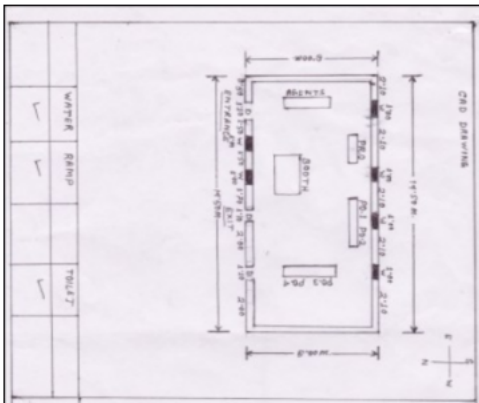

নিৰ্বাচক পঞ্জীয়ন বিষয়াৰ স্বাক্ষৰ

Nazri Naksha

Google Map View

Polling Station Building Front View

ভোটগ্ৰহন কেন্দ্ৰৰ সন্মুখৰ দৃশ্য

Cad View

Key MAP View

1 নাম : বুলটি ঘোষ স্বামীৰ নাম: সুদীপ ঘোষ ঘৰ নং : 14 বয়স : 38 লিঙ্গ : মহিলা	CBD8637658 ফটো উপলব্ধ	2 নাম : সুরজ কুমাৰ পাল পিতাৰ নাম: ওম প্ৰকাশ পাল ঘৰ নং : 17 বয়স : 25 লিঙ্গ : পুৰুষ	DNB0635821 ফটো উপলব্ধ	3 নাম : শিবানী কৰ্মকাৰ স্বামীৰ নাম: বিষ্ণু কৰ্মকাৰ ঘৰ নং : 497 বয়স : 41 লিঙ্গ : মহিলা	DNB0675835 ফটো উপলব্ধ
4 নাম : সৰস্বতী সাহা পিতাৰ নাম: অনন্ত সাহা ঘৰ নং : 66 বয়স : 26 লিঙ্গ : মহিলা	DNB0337311 ফটো উপলব্ধ	5 নাম : হাহিনা বেগম পিতাৰ নাম: মঃ জালাল উদ্দিন সৰকাৰ ঘৰ নং : 111 বয়স : 35 লিঙ্গ : মহিলা	DNB1282071 ফটো উপলব্ধ	6 নাম : চম্পা সৰকাৰ স্বামীৰ নাম: প্ৰদীপ কুমাৰ সাহা ঘৰ নং : 116 বয়স : 33 লিঙ্গ : মহিলা	HHK2185548 ফটো উপলব্ধ
7 নাম : বাণা প্ৰতাপ শীল পিতাৰ নাম: গৌড় শীল ঘৰ নং : 120 এ বয়স : 24 লিঙ্গ : পুৰুষ	DNB1430693 ফটো উপলব্ধ	8 নাম : আৰতি ঘোষ স্বামীৰ নাম: নেপাল চন্দ্ৰ ঘোষ ঘৰ নং : 163 বয়স : 70 লিঙ্গ : মহিলা	DNB2061422 ফটো উপলব্ধ	9 নাম : দিপালী ৰায় স্বামীৰ নাম: শুভাষ ৰায় ঘৰ নং : 231 বয়স : 56 লিঙ্গ : মহিলা	DNB1264604 ফটো উপলব্ধ
10 নাম : সোমা ৰায় স্বামীৰ নাম: সুশীল ৰায় ঘৰ নং : 231 বয়স : 55 লিঙ্গ : মহিলা	DNB1264580 ফটো উপলব্ধ	11 নাম : বিংকু ৰয় স্বামীৰ নাম: আনন্দ ৰয় ঘৰ নং : 231 বয়স : 47 লিঙ্গ : মহিলা	DNB1264660 ফটো উপলব্ধ	12 নাম : সন্তোষী ৰায় পিতাৰ নাম: সুশীল ৰায় ঘৰ নং : 231 বয়স : 42 লিঙ্গ : মহিলা	DNB1264626 ফটো উপলব্ধ
13 নাম : পম্পি ৰায় পিতাৰ নাম: সুশীল ৰায় ঘৰ নং : 231 বয়স : 38 লিঙ্গ : মহিলা	DNB1264637 ফটো উপলব্ধ	#2 14 নাম : বান্টি ৰায় পিতাৰ নাম: সুশীল ৰায় ঘৰ নং : 231 বয়স : 37 লিঙ্গ : পুৰুষ	DNB1264648 ফটো উপলব্ধ	15 নাম : ৰাজা ৰায় পিতাৰ নাম: সুশীল ৰায় ঘৰ নং : 231 বয়স : 37 লিঙ্গ : পুৰুষ	DNB1264659 ফটো উপলব্ধ
16 নাম : পিংকি ৰায় স্বামীৰ নাম: ৰাজা ৰায় ঘৰ নং : 231 বয়স : 32 লিঙ্গ : মহিলা	DNB0528562 ফটো উপলব্ধ	# 17 নাম : অংগিতা ৰায় মাতৃৰ নাম: বিংকু ৰায় ঘৰ নং : 231 বয়স : 20 লিঙ্গ : মহিলা	OIF0012443 ফটো উপলব্ধ	18 নাম : টগৰ বালা সাহা স্বামীৰ নাম: মদন মোহন সাহা ঘৰ নং : 238 বয়স : 74 লিঙ্গ : মহিলা	DNB1264693 ফটো উপলব্ধ
S 19 নাম : সম্পা সাহা স্বামীৰ নাম: বিভাষকান্তী সাহা ঘৰ নং : 238 বয়স : 47 লিঙ্গ : মহিলা	DNB1264717 ফটো উপলব্ধ	20 নাম : ৰবি কুমাৰ সাহা পিতাৰ নাম: মদন মোহন সাহা ঘৰ নং : 238 বয়স : 43 লিঙ্গ : পুৰুষ	DNB1264706 ফটো উপলব্ধ	21 নাম : আলোৰানী সাহা স্বামীৰ নাম: প্ৰানগোপাল সাহা ঘৰ নং : 235 বয়স : 67 লিঙ্গ : মহিলা	DNB1264739 ফটো উপলব্ধ
22 নাম : দিপু সাহা পিতাৰ নাম: প্ৰানগোপাল সাহা ঘৰ নং : 235 বয়স : 48 লিঙ্গ : পুৰুষ	DNB1264740 ফটো উপলব্ধ	S 23 নাম : বুনা সাহা পিতাৰ নাম: প্ৰানগোপাল সাহা ঘৰ নং : 235 বয়স : 44 লিঙ্গ : মহিলা	DNB1264773 ফটো উপলব্ধ	24 নাম : দিপঙ্কৰ সাহা পিতাৰ নাম: প্ৰানগোপাল সাহা ঘৰ নং : 235 বয়স : 43 লিঙ্গ : পুৰুষ	DNB1264751 ফটো উপলব্ধ
25 নাম : দীপ্তী সাহা স্বামীৰ নাম: দীপু সাহা ঘৰ নং : 235 বয়স : 39 লিঙ্গ : মহিলা	DNB1264762 ফটো উপলব্ধ	26 নাম : বেবা সাহা স্বামীৰ নাম: জয় গোপাল সাহা ঘৰ নং : 236 বয়স : 57 লিঙ্গ : মহিলা	DNB1264819 ফটো উপলব্ধ	27 নাম : জিতু সাহা পিতাৰ নাম: জয় গোপাল সাহা ঘৰ নং : 236 বয়স : 41 লিঙ্গ : পুৰুষ	DNB1264820 ফটো উপলব্ধ
28 নাম : ঈষিতা সাহা স্বামীৰ নাম: জিন্টু সাহা ঘৰ নং : 236 বয়স : 39 লিঙ্গ : মহিলা	DNB0479246 ফটো উপলব্ধ	29 নাম : পিংকি সাহা পিতাৰ নাম: জয় গোপাল সাহা ঘৰ নং : 236 বয়স : 38 লিঙ্গ : মহিলা	DNB1264831 ফটো উপলব্ধ	30 নাম : প্ৰতাপ সাহা পিতাৰ নাম: প্ৰবীৰ সাহা ঘৰ নং : 236 বয়স : 38 লিঙ্গ : পুৰুষ	DNB1264808 ফটো উপলব্ধ