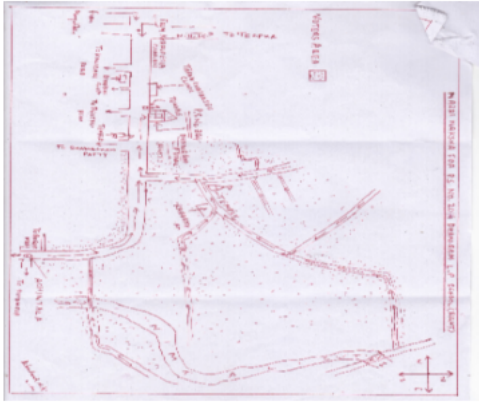

Nazri Naksha