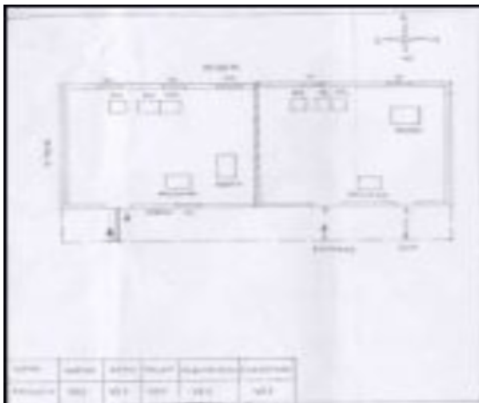

নিৰ্বাচক পঞ্জীয়ন বিষয়াৰ স্বাক্ষৰ

Nazri Naksha

Google Map View

Polling Station Building Front View

ভোটগ্ৰহন কেন্দ্ৰৰ সন্মুখৰ দৃশ্য

Cad View

Key MAP View

<p>S 1 OIF0008391</p> <p>নাম : আছমিনা খাতুন স্বামীৰ নাম : খাজা বাহাজুদ্দিন ঘৰ নং : 31 বয়স : 20 লিঙ্গ : মহিলা</p> <p>ফটো উপলব্ধ</p>	<p>2 DNB1424584</p> <p>নাম : যোগেশ্বৰ দাস পিতাৰ নাম : কেটু দাস ঘৰ নং : 85 বয়স : 65 লিঙ্গ : পুৰুষ</p> <p>ফটো উপলব্ধ</p>	<p>E 3 DNB1424562</p> <p>নাম : হৰি দাস পিতাৰ নাম : নৱায়ন দাস ঘৰ নং : 85 বয়স : 62 লিঙ্গ : পুৰুষ</p> <p>ফটো উপলব্ধ</p>
<p>4 DNB1424573</p> <p>নাম : ঠাকুৰী দাস স্বামীৰ নাম : যোগেশ দাস ঘৰ নং : 85 বয়স : 59 লিঙ্গ : মহিলা</p> <p>ফটো উপলব্ধ</p>	<p>S 5 OIF0121822</p> <p>নাম : খুসিদা খাতুন স্বামীৰ নাম : আবুল বাদশা ঘৰ নং : 95 বয়স : 25 লিঙ্গ : মহিলা</p> <p>ফটো উপলব্ধ</p>	<p>S 6 OIF0131052</p> <p>নাম : ভক্তি সাহা পাল অন্যান্য : অনিল সাহা ঘৰ নং : 120 বয়স : 29 লিঙ্গ : মহিলা</p> <p>ফটো উপলব্ধ</p>
<p>7 DNB1424595</p> <p>নাম : বিশখা সাহা বৰ্মন স্বামীৰ নাম : অশ্বিনী বৰ্মন ঘৰ নং : 158 বয়স : 53 লিঙ্গ : মহিলা</p> <p>ফটো উপলব্ধ</p>	<p>8 DNB0064295</p> <p>নাম : সুমিত বাৰ্মন পিতাৰ নাম : অশ্বিনী সৰকাৰ ঘৰ নং : 145 বয়স : 35 লিঙ্গ : পুৰুষ</p> <p>ফটো উপলব্ধ</p>	<p>9 OIF0118448</p> <p>নাম : শিল্পী দাস বৰ্মন স্বামীৰ নাম : সুমিত বৰ্মন ঘৰ নং : 145 বয়স : 28 লিঙ্গ : মহিলা</p> <p>ফটো উপলব্ধ</p>
<p>10 DNB0076158</p> <p>নাম : দুলাল কৰ্মকাৰ দাস পিতাৰ নাম : হৰি বন্দু দাস ঘৰ নং : 158 বয়স : 67 লিঙ্গ : পুৰুষ</p> <p>ফটো উপলব্ধ</p>	<p>11 DNB1424608</p> <p>নাম : মায়া কৰ্মকাৰ স্বামীৰ নাম : দুলাল কৰ্মকাৰ ঘৰ নং : 158 বয়স : 61 লিঙ্গ : মহিলা</p> <p>ফটো উপলব্ধ</p>	<p>12 DNB0076349</p> <p>নাম : সংকৰ দাস পিতাৰ নাম : দুলাল দাস ঘৰ নং : 158 বয়স : 33 লিঙ্গ : পুৰুষ</p> <p>ফটো উপলব্ধ</p>
<p>13 DNB0076398</p> <p>নাম : লক্ষী দাস পিতাৰ নাম : দুলাল দাস ঘৰ নং : 158 বয়স : 32 লিঙ্গ : মহিলা</p> <p>ফটো উপলব্ধ</p>	<p>14 OIF0039586</p> <p>নাম : স্নিগ্ধা সাহা পিতাৰ নাম : গোপাল চন্দ্ৰ সাহা ঘৰ নং : 162 বয়স : 21 লিঙ্গ : মহিলা</p> <p>ফটো উপলব্ধ</p>	<p>S 15 DNB0068861</p> <p>নাম : কৰফুল নেছ স্বামীৰ নাম : কালু গাজী ঘৰ নং : 228 বয়স : 28 লিঙ্গ : মহিলা</p> <p>ফটো উপলব্ধ</p>
<p>16 DNB1428768</p> <p>নাম : মৈৰমী বেৰা স্বামীৰ নাম : আব্দুল জুব্বাৰ ঘৰ নং : 254 ক বয়স : 84 লিঙ্গ : মহিলা</p> <p>ফটো উপলব্ধ</p>	<p>17 DNB1428779</p> <p>নাম : হাছেন আলী পিতাৰ নাম : আব্দুল জুব্বাৰ ঘৰ নং : 254 ক বয়স : 61 লিঙ্গ : পুৰুষ</p> <p>ফটো উপলব্ধ</p>	<p>18 DNB1428791</p> <p>নাম : ইছমাইল আলি পিতাৰ নাম : আব্দুল জুব্বাৰ ঘৰ নং : 254 ক বয়স : 51 লিঙ্গ : পুৰুষ</p> <p>ফটো উপলব্ধ</p>
<p>19 DNB1428780</p> <p>নাম : মালেশা খাতুন স্বামীৰ নাম : হাছেন আলী ঘৰ নং : 254 ক বয়স : 51 লিঙ্গ : মহিলা</p> <p>ফটো উপলব্ধ</p>	<p>D 20 DNB1428804</p> <p>নাম : জয়গন খাতুন স্বামীৰ নাম : ইছমাইল আলি ঘৰ নং : 254 ক বয়স : 45 লিঙ্গ : মহিলা</p> <p>ফটো উপলব্ধ</p>	<p>D 21 DNB1428826</p> <p>নাম : আমেনা খাতুন স্বামীৰ নাম : চুলতান আলি ঘৰ নং : 254 ক বয়স : 41 লিঙ্গ : মহিলা</p> <p>ফটো উপলব্ধ</p>
<p>22 DNB0530519</p> <p>নাম : মালেক আলী পিতাৰ নাম : হাছেন আলী ঘৰ নং : 254 ক বয়স : 30 লিঙ্গ : পুৰুষ</p> <p>ফটো উপলব্ধ</p>	<p>23 DNB0593541</p> <p>নাম : ছাহেৰা খাতুন পিতাৰ নাম : হাছেন আলী ঘৰ নং : 254 ক বয়স : 26 লিঙ্গ : মহিলা</p> <p>ফটো উপলব্ধ</p>	<p>24 DNB0593566</p> <p>নাম : পুস্তক আলী পিতাৰ নাম : হাছেন আলী ঘৰ নং : 254 ক বয়স : 25 লিঙ্গ : পুৰুষ</p> <p>ফটো উপলব্ধ</p>
<p>E 25 DNB1424619</p> <p>নাম : আবুল হুছেইন পিতাৰ নাম : আব্দুল মজিদ ঘৰ নং : 290 বয়স : 37 লিঙ্গ : পুৰুষ</p> <p>ফটো উপলব্ধ</p>	<p>26 DNB1428702</p> <p>নাম : মহিজান বেগম স্বামীৰ নাম : বিসু সেখ ঘৰ নং : 290 বয়স : 61 লিঙ্গ : মহিলা</p> <p>ফটো উপলব্ধ</p>	<p>S2 27 DNB1428348</p> <p>নাম : জহৰ আলী পিতাৰ নাম : মবেৰ আলী ঘৰ নং : 290 বয়স : 59 লিঙ্গ : পুৰুষ</p> <p>ফটো উপলব্ধ</p>
<p>S 28 DNB0376905</p> <p>নাম : কদ ভান স্বামীৰ নাম : বদৰ উদ্দিন ঘৰ নং : 290 বয়স : 83 লিঙ্গ : মহিলা</p> <p>ফটো উপলব্ধ</p>	<p>S2 29 DNB0218537</p> <p>নাম : শ্বাজাহান আলী পিতাৰ নাম : আব্দুল খালেক ঘৰ নং : 290 বয়স : 32 লিঙ্গ : পুৰুষ</p> <p>ফটো উপলব্ধ</p>	<p>S2 30 DNB0218586</p> <p>নাম : জৰিফুল বেগম স্বামীৰ নাম : শ্বাজাহান আলী ঘৰ নং : 290 বয়স : 30 লিঙ্গ : মহিলা</p> <p>ফটো উপলব্ধ</p>