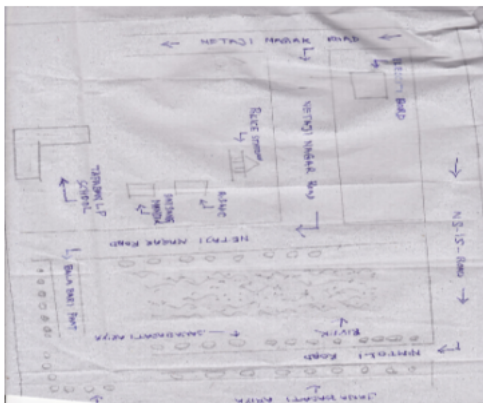

নিৰ্বাচক পঞ্জীয়ন বিষয়াৰ স্বাক্ষৰ

Nazri Naksha

Google Map View

Polling Station Building Front View

ভোটগ্ৰহন কেন্দ্ৰৰ সন্মুখৰ দৃশ্য

Cad View

Key MAP View

বিধানসভা সমষ্টিৰ নম্বৰ আৰু নাম : 50-মঙলদৈ  
অংশৰ নম্বৰ আৰু নাম : 1-খাৰুপেটিয়া 3 নং ওৱাড (অংশ)