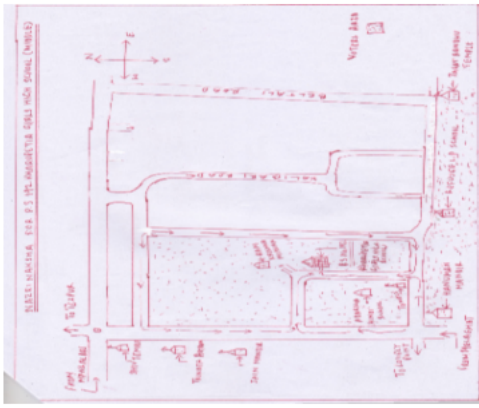

নিৰ্বাচক পঞ্জীয়ন বিষয়াৰ স্বাক্ষৰ

Nazri Naksha

Google Map View

Polling Station Building Front View

ভোটগ্ৰহন কেন্দ্ৰৰ সন্মুখৰ দৃশ্য

Cad View

Key MAP View

বিধানসভা সমষ্টিৰ নম্বৰ আৰু নাম : 50-মঙলদৈ
অংশৰ নম্বৰ আৰু নাম : 1-খাৰুপেটিয়া 6নং ওৱাড (অংশ)