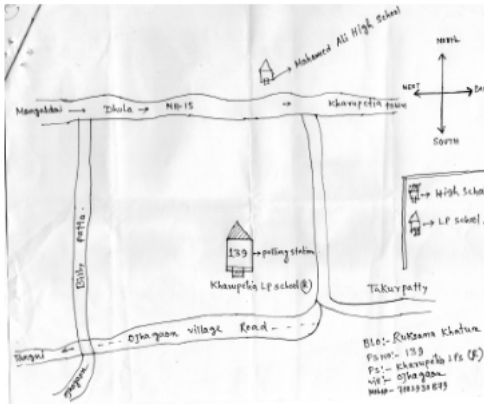

নিৰ্বাচক পঞ্জীয়ন বিষয়াৰ স্বাক্ষৰ

Nazri Naksha

Google Map View

Polling Station Building Front View

ভোটগ্ৰহন কেন্দ্ৰৰ সন্মুখৰ দৃশ্য

Cad View

Key MAP View

1 নাম : জৰিমন নেছা স্বামীৰ নাম: অফিজুদ্দিন ঘৰ নং : 1 বয়স : 62 লিঙ্গ : মহিলা	FCM1074573 ফটো উপলব্ধ	2 নাম : জব্বৰ আলি পিতাৰ নাম: অফিজুদ্দিন ঘৰ নং : 1 বয়স : 49 লিঙ্গ : পুৰুষ	FCM1074595 ফটো উপলব্ধ	3 নাম : চুলতান আলি পিতাৰ নাম: অফিজুদ্দিন ঘৰ নং : 1 বয়স : 44 লিঙ্গ : পুৰুষ	FCM1074608 ফটো উপলব্ধ
4 নাম : নৰেদা বেগম স্বামীৰ নাম: চুলতান আলি ঘৰ নং : 1 বয়স : 38 লিঙ্গ : মহিলা	FCM1074619 ফটো উপলব্ধ	5 নাম : মুহেনা বেগম স্বামীৰ নাম: জব্বৰ আলি ঘৰ নং : 1 বয়স : 34 লিঙ্গ : মহিলা	FCM0324103 ফটো উপলব্ধ	6 নাম : জহৰ আলী পিতাৰ নাম: অফিজুদ্দিন ঘৰ নং : 1 বয়স : 26 লিঙ্গ : পুৰুষ	FCM0233528 ফটো উপলব্ধ
7 নাম : আনজুৱাৰা বেগম স্বামীৰ নাম: জহৰ আলী ঘৰ নং : 01 বয়স : 26 লিঙ্গ : মহিলা	FCM0497131 ফটো উপলব্ধ	8 নাম : জবেদা খাতুন স্বামীৰ নাম: আব্দুল জলিল ঘৰ নং : 2 বয়স : 62 লিঙ্গ : মহিলা	FCM1074620 ফটো উপলব্ধ	9 নাম : খাইৰন নেছা স্বামীৰ নাম: জলমন আলি ঘৰ নং : 2 বয়স : 45 লিঙ্গ : মহিলা	FCM1074642 ফটো উপলব্ধ
10 নাম : জয়নাল আবদিন পিতাৰ নাম: আব্দুল জলিল ঘৰ নং : 2 বয়স : 45 লিঙ্গ : পুৰুষ	FCM1074653 ফটো উপলব্ধ	11 নাম : ছব্বা খাতুন স্বামীৰ নাম: জয়নাল আবদিন ঘৰ নং : 2 বয়স : 38 লিঙ্গ : মহিলা	FCM1074664 ফটো উপলব্ধ	12 নাম : ছব্বমুজ আলী পিতাৰ নাম: আব্দুল জলিল ঘৰ নং : 2 বয়স : 33 লিঙ্গ : পুৰুষ	FCM0277178 ফটো উপলব্ধ
13 নাম : মিৰ্জিনা খাতুন স্বামীৰ নাম: হৰমুজ আলী ঘৰ নং : 2 বয়স : 31 লিঙ্গ : মহিলা	FCM0277277 ফটো উপলব্ধ	14 নাম : খাইৰুল হক পিতাৰ নাম: জলমন আলী ঘৰ নং : 2 বয়স : 25 লিঙ্গ : পুৰুষ	FCM0433029 ফটো উপলব্ধ	15 নাম : ফাইজৰ বহমান পিতাৰ নাম: জলমন সেখ ঘৰ নং : 2 বয়স : 24 লিঙ্গ : পুৰুষ	FCM1417625 ফটো উপলব্ধ
16 নাম : নৰ ছাহিল আজদাহান পিতাৰ নাম: চুলতান আলী ঘৰ নং : 02 বয়স : 20 লিঙ্গ : পুৰুষ	OIF0116079 ফটো উপলব্ধ	17 নাম : মিছিবন নেছা স্বামীৰ নাম: খলিল ঘৰ নং : 3 বয়স : 57 লিঙ্গ : মহিলা	FCM1074686 ফটো উপলব্ধ	18 নাম : নিজামুদ্দিন আলি পিতাৰ নাম: খলিল ঘৰ নং : 3 বয়স : 46 লিঙ্গ : পুৰুষ	FCM1074697 ফটো উপলব্ধ
19 নাম : নিয়ামত আলি পিতাৰ নাম: আঃ খলিল ঘৰ নং : 3 বয়স : 40 লিঙ্গ : পুৰুষ	FCM1074711 ফটো উপলব্ধ	20 নাম : নৰেদা খাতুন স্বামীৰ নাম: নিজামুদ্দিন ঘৰ নং : 3 বয়স : 39 লিঙ্গ : মহিলা	FCM1074700 ফটো উপলব্ধ	21 নাম : মুৰ্শিদা বেগম স্বামীৰ নাম: নিয়ামত আলী ঘৰ নং : 3 বয়স : 28 লিঙ্গ : মহিলা	FCM0305748 ফটো উপলব্ধ
22 নাম : মজিবৰ বহমান পিতাৰ নাম: হাকিমুদ্দিন ঘৰ নং : 8 বয়স : 64 লিঙ্গ : পুৰুষ	FCM1074722 ফটো উপলব্ধ	23 নাম : শাহাৰ ভানু স্বামীৰ নাম: মজিবৰ বহমান ঘৰ নং : 8 বয়স : 59 লিঙ্গ : মহিলা	FCM1074733 ফটো উপলব্ধ	24 নাম : ছবিদন নেছা স্বামীৰ নাম: জুলহাস আলী ঘৰ নং : 8 বয়স : 29 লিঙ্গ : মহিলা	FCM0324020 ফটো উপলব্ধ
25 নাম : ছফিকুল ইছলাম পিতাৰ নাম: মজিবৰ বহমান ঘৰ নং : 8 বয়স : 26 লিঙ্গ : পুৰুষ	FCM0324244 ফটো উপলব্ধ	26 নাম : ছবিবন নেছা স্বামীৰ নাম: ছফিকুল ইছলাম ঘৰ নং : 4 ওজাগাঁও বয়স : 23 লিঙ্গ : মহিলা	OIF0017012 ফটো উপলব্ধ	27 নাম : চন্দ্ৰভূঞা বেওৱা স্বামীৰ নাম: আসাব আলি ঘৰ নং : 5 বয়স : 75 লিঙ্গ : মহিলা	FCM1074744 ফটো উপলব্ধ
28 নাম : মমিবন নেছা স্বামীৰ নাম: ফজল হক ঘৰ নং : 5 বয়স : 48 লিঙ্গ : মহিলা	FCM1074766 ফটো উপলব্ধ	29 নাম : আবেদা খাতুন স্বামীৰ নাম: ফজল হক ঘৰ নং : 5 বয়স : 40 লিঙ্গ : মহিলা	FCM1074777 ফটো উপলব্ধ	30 নাম : আৰফুজ আলী পিতাৰ নাম: আৰফুজ আলী ঘৰ নং : 5 বয়স : 31 লিঙ্গ : পুৰুষ	FCM0655290 ফটো উপলব্ধ