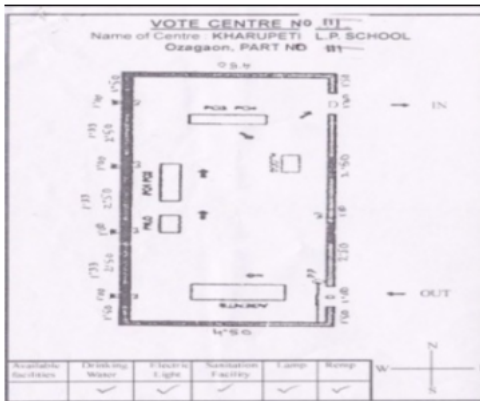

নিৰ্বাচক পঞ্জীয়ন বিষয়াৰ স্বাক্ষৰ

Nazri Naksha

Google Map View

Polling Station Building Front View

ভোটগ্ৰহন কেন্দ্ৰৰ সন্মুখৰ দৃশ্য

Cad View

Key MAP View

1 নাম : জৰিমন নেছা স্বামীৰ নাম: অফিজুদ্দিন ঘৰ নং : 1 বয়স : 62 লিঙ্গ : মহিলা	FCM1074573 ফটো উপলব্ধ	2 নাম : জব্বৰ আলি পিতাৰ নাম: অফিজুদ্দিন ঘৰ নং : 1 বয়স : 49 লিঙ্গ : পুৰুষ	FCM1074595 ফটো উপলব্ধ	3 নাম : চুলতান আলি পিতাৰ নাম: অফিজুদ্দিন ঘৰ নং : 1 বয়স : 44 লিঙ্গ : পুৰুষ	FCM1074608 ফটো উপলব্ধ
4 নাম : নৰেদা বেগম স্বামীৰ নাম: চুলতান আলি ঘৰ নং : 1 বয়স : 38 লিঙ্গ : মহিলা	FCM1074619 ফটো উপলব্ধ	5 নাম : মুহেনা বেগম স্বামীৰ নাম: জব্বৰ আলি ঘৰ নং : 1 বয়স : 34 লিঙ্গ : মহিলা	FCM0324103 ফটো উপলব্ধ	6 নাম : জহৰ আলী পিতাৰ নাম: অফিজুদ্দিন ঘৰ নং : 1 বয়স : 26 লিঙ্গ : পুৰুষ	FCM0233528 ফটো উপলব্ধ
7 নাম : আনজুৱাৰা বেগম স্বামীৰ নাম: জহৰ আলী ঘৰ নং : 01 বয়স : 26 লিঙ্গ : মহিলা	FCM0497131 ফটো উপলব্ধ	8 নাম : জবেদা খাতুন স্বামীৰ নাম: আব্দুল জলিল ঘৰ নং : 2 বয়স : 62 লিঙ্গ : মহিলা	FCM1074620 ফটো উপলব্ধ	9 নাম : খাইৰন নেছা স্বামীৰ নাম: জলমন আলি ঘৰ নং : 2 বয়স : 45 লিঙ্গ : মহিলা	FCM1074642 ফটো উপলব্ধ
10 নাম : জয়নাল আবদিন পিতাৰ নাম: আব্দুল জলিল ঘৰ নং : 2 বয়স : 45 লিঙ্গ : পুৰুষ	FCM1074653 ফটো উপলব্ধ	11 নাম : ছব্বা খাতুন স্বামীৰ নাম: জয়নাল আবদিন ঘৰ নং : 2 বয়স : 38 লিঙ্গ : মহিলা	FCM1074664 ফটো উপলব্ধ	12 নাম : ছব্বমুজ আলী পিতাৰ নাম: আব্দুল জলিল ঘৰ নং : 2 বয়স : 33 লিঙ্গ : পুৰুষ	FCM0277178 ফটো উপলব্ধ
13 নাম : মিৰ্জিনা খাতুন স্বামীৰ নাম: হৰমুজ আলী ঘৰ নং : 2 বয়স : 31 লিঙ্গ : মহিলা	FCM0277277 ফটো উপলব্ধ	14 নাম : খাইৰুল হক পিতাৰ নাম: জলমন আলী ঘৰ নং : 2 বয়স : 25 লিঙ্গ : পুৰুষ	FCM0433029 ফটো উপলব্ধ	15 নাম : ফাইজৰ বহমান পিতাৰ নাম: জলমন সেখ ঘৰ নং : 2 বয়স : 24 লিঙ্গ : পুৰুষ	FCM1417625 ফটো উপলব্ধ
16 নাম : নৰ ছাহিল আজদাহান পিতাৰ নাম: চুলতান আলী ঘৰ নং : 02 বয়স : 20 লিঙ্গ : পুৰুষ	OIF0116079 ফটো উপলব্ধ	17 নাম : মিছিবন নেছা স্বামীৰ নাম: খলিল ঘৰ নং : 3 বয়স : 57 লিঙ্গ : মহিলা	FCM1074686 ফটো উপলব্ধ	18 নাম : নিজামুদ্দিন আলি পিতাৰ নাম: খলিল ঘৰ নং : 3 বয়স : 46 লিঙ্গ : পুৰুষ	FCM1074697 ফটো উপলব্ধ
19 নাম : নিয়ামত আলি পিতাৰ নাম: আঃ খলিল ঘৰ নং : 3 বয়স : 40 লিঙ্গ : পুৰুষ	FCM1074711 ফটো উপলব্ধ	20 নাম : নৰেদা খাতুন স্বামীৰ নাম: নিজামুদ্দিন ঘৰ নং : 3 বয়স : 39 লিঙ্গ : মহিলা	FCM1074700 ফটো উপলব্ধ	21 নাম : মুৰ্শিদা বেগম স্বামীৰ নাম: নিয়ামত আলী ঘৰ নং : 3 বয়স : 28 লিঙ্গ : মহিলা	FCM0305748 ফটো উপলব্ধ
22 নাম : মজিবৰ বহমান পিতাৰ নাম: হাকিমুদ্দিন ঘৰ নং : 8 বয়স : 64 লিঙ্গ : পুৰুষ	FCM1074722 ফটো উপলব্ধ	23 নাম : শাহাৰ ভানু স্বামীৰ নাম: মজিবৰ বহমান ঘৰ নং : 8 বয়স : 59 লিঙ্গ : মহিলা	FCM1074733 ফটো উপলব্ধ	24 নাম : ছবিদন নেছা স্বামীৰ নাম: জুলহাস আলী ঘৰ নং : 8 বয়স : 29 লিঙ্গ : মহিলা	FCM0324020 ফটো উপলব্ধ
25 নাম : ছফিকুল ইছলাম পিতাৰ নাম: মজিবৰ বহমান ঘৰ নং : 8 বয়স : 26 লিঙ্গ : পুৰুষ	FCM0324244 ফটো উপলব্ধ	26 নাম : ছবিবন নেছা স্বামীৰ নাম: ছফিকুল ইছলাম ঘৰ নং : 4 ওজাগাঁও বয়স : 23 লিঙ্গ : মহিলা	OIF0017012 ফটো উপলব্ধ	27 নাম : চন্দ্ৰভূঞা বেওৱা স্বামীৰ নাম: আসাব আলি ঘৰ নং : 5 বয়স : 75 লিঙ্গ : মহিলা	FCM1074744 ফটো উপলব্ধ
28 নাম : মমিবন নেছা স্বামীৰ নাম: ফজল হক ঘৰ নং : 5 বয়স : 48 লিঙ্গ : মহিলা	FCM1074766 ফটো উপলব্ধ	29 নাম : আবেদা খাতুন স্বামীৰ নাম: ফজল হক ঘৰ নং : 5 বয়স : 40 লিঙ্গ : মহিলা	FCM1074777 ফটো উপলব্ধ	30 নাম : আৰফুজ আলী পিতাৰ নাম: আৰফুজ আলী ঘৰ নং : 5 বয়স : 31 লিঙ্গ : পুৰুষ	FCM0655290 ফটো উপলব্ধ