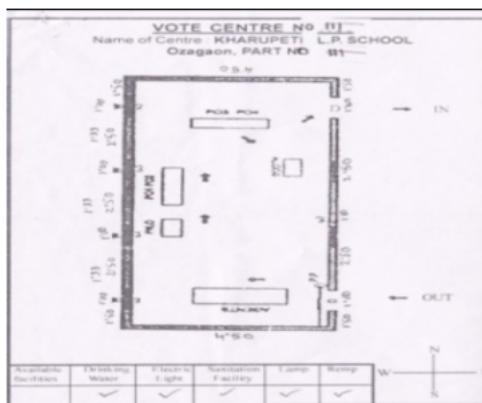

নিৰ্বাচক পঞ্জীয়ন বিষয়াৰ স্বাক্ষৰ

Nazri Naksha

Google Map View

Polling Station Building Front View

ভোটগ্ৰহন কেন্দ্ৰৰ সন্মুখৰ দৃশ্য

Cad View

Key MAP View

1 নাম : জাকিৰ হুছেন পিতাৰ নাম: ভুদল শেখ ঘৰ নং : 04 বয়স : 34 লিঙ্গ : পুৰুষ	FCM0015288 ফটো উপলব্ধ	2 নাম : ইলিজা বেগম স্বামীৰ নাম: একাৰৰ আলি ঘৰ নং : 8 বয়স : 32 লিঙ্গ : মহিলা	FCM0015290 ফটো উপলব্ধ	3 নাম : আশ্বিদা বেগম স্বামীৰ নাম: ছমিৰ আলী ঘৰ নং : 4 বয়স : 22 লিঙ্গ : মহিলা	OIF0137174 ফটো উপলব্ধ
4 নাম : ছমিৰ আলী পিতাৰ নাম: অহেজ আলী ঘৰ নং : 4 বয়স : 21 লিঙ্গ : পুৰুষ	OIF0136747 ফটো উপলব্ধ	5 নাম : মিলকিজা বেগম স্বামীৰ নাম: দুলাল হক ঘৰ নং : 05 বয়স : 20 লিঙ্গ : মহিলা	OIF0151704 ফটো উপলব্ধ	6 নাম : মৰ্জিনা বেগম স্বামীৰ নাম: মতিউৰ বহমান ঘৰ নং : 523 বয়স : 37 লিঙ্গ : মহিলা	FCM0167866 ফটো উপলব্ধ
7 নাম : মুস্তাজ আলি পিতাৰ নাম: ছোৰহাফ আলি ঘৰ নং : ৮ বয়স : 30 লিঙ্গ : পুৰুষ	FCM2223952 ফটো উপলব্ধ	8 নাম : ফজিলা বেগম পিতাৰ নাম: মুনতাজ, আলী ঘৰ নং : 8 বয়স : 22 লিঙ্গ : মহিলা	FCM2269330 ফটো উপলব্ধ	9 নাম : আফছানা নাৰগিছ পিতাৰ নাম: আবু কালাম ঘৰ নং : 10 বয়স : 24 লিঙ্গ : মহিলা	OIF0159830 ফটো উপলব্ধ
10 নাম : আলী হুছেইন পিতাৰ নাম: আজাদ আলী ঘৰ নং : 10 বয়স : 19 লিঙ্গ : পুৰুষ	OIF0143917 ফটো উপলব্ধ	11 নাম : আনোৱাৰা বেগম স্বামীৰ নাম: জাকিৰ হুছেইন ঘৰ নং : 10ক বয়স : 25 লিঙ্গ : মহিলা	OIF0142828 ফটো উপলব্ধ	12 নাম : মহৰুদ্দিন পিতাৰ নাম: কাশেম আলি ঘৰ নং : 12 বয়স : 32 লিঙ্গ : পুৰুষ	FCM0015293 ফটো উপলব্ধ
13 নাম : হাজিৰন নেছা স্বামীৰ নাম: আনোৱাৰ হুছেইন ঘৰ নং : 12 বয়স : 31 লিঙ্গ : মহিলা	FCM0015295 ফটো উপলব্ধ	14 নাম : ছালেহা খাতুন স্বামীৰ নাম: মহৰুদ্দিন ঘৰ নং : 12 বয়স : 31 লিঙ্গ : মহিলা	FCM0015294 ফটো উপলব্ধ	15 নাম : ছাবিয়া খাতুন স্বামীৰ নাম: আব্দুল কুদ্দুছ ঘৰ নং : 13 বয়স : 32 লিঙ্গ : মহিলা	DNB2016117 ফটো উপলব্ধ
16 নাম : মিনাৰা বেগম স্বামীৰ নাম: দাউদ ইব্রাহিম ঘৰ নং : 17 বয়স : 23 লিঙ্গ : মহিলা	OIF0139329 ফটো উপলব্ধ	17 নাম : তহুৰা বেগম স্বামীৰ নাম: মহাম্মদ আলি ঘৰ নং : 1৮ বয়স : 31 লিঙ্গ : মহিলা	FCM1107682 ফটো উপলব্ধ	18 নাম : মনোৰা বেগম স্বামীৰ নাম: জব্বুৰ আলি ঘৰ নং : 1৮ বয়স : 30 লিঙ্গ : মহিলা	FCM0271189 ফটো উপলব্ধ
19 নাম : কিতাব আলী পিতাৰ নাম: ততো মিঞা ঘৰ নং : 18 বয়স : 24 লিঙ্গ : পুৰুষ	OIF0145847 ফটো উপলব্ধ	20 নাম : হামিদা বেগম স্বামীৰ নাম: কিতাব আলী ঘৰ নং : 18 বয়স : 24 লিঙ্গ : মহিলা	OIF0145854 ফটো উপলব্ধ	21 নাম : সহৰভান স্বামীৰ নাম: আজগৰ আলি ঘৰ নং : ১৯ বয়স : 34 লিঙ্গ : মহিলা	FCM0015303 ফটো উপলব্ধ
22 নাম : অবিৰন খাতুন স্বামীৰ নাম: মোজাম্মিল হক ঘৰ নং : ২০ বয়স : 34 লিঙ্গ : মহিলা	FCM0015304 ফটো উপলব্ধ	23 নাম : জিয়াৰুল হক পিতাৰ নাম: জাহিৰুল ইছলাম ঘৰ নং : 22 বয়স : 26 লিঙ্গ : পুৰুষ	FCM0410472 ফটো উপলব্ধ	S2 24 নাম : জাহাদ আলী পিতাৰ নাম: বাক্কৰ আলী ঘৰ নং : ২২ বয়স : 26 লিঙ্গ : পুৰুষ	FCM0342824 ফটো উপলব্ধ
25 নাম : আনোৱাৰা বেগম স্বামীৰ নাম: শাখ সাহাদুল্লা হক ঘৰ নং : 26 বয়স : 19 লিঙ্গ : মহিলা	OIF0161703 ফটো উপলব্ধ	S 26 নাম : ফতেমা বেগম স্বামীৰ নাম: মোহেৰ আলী ঘৰ নং : ২৭ বয়স : 25 লিঙ্গ : মহিলা	FCM0410035 ফটো উপলব্ধ	27 নাম : ফৰিদুল ইছলাম পিতাৰ নাম: ছাদেক আলি ঘৰ নং : ৩৭ বয়স : 33 লিঙ্গ : পুৰুষ	FCM0317248 ফটো উপলব্ধ
28 নাম : মাৰিয়া খাতুন স্বামীৰ নাম: ছাহেব আলী ঘৰ নং : ৩৮ বয়স : 30 লিঙ্গ : মহিলা	FCM0409839 ফটো উপলব্ধ	29 নাম : জোকাৰ আলী পিতাৰ নাম: আক্বাছ আলী ঘৰ নং : ৩৮ক বয়স : 33 লিঙ্গ : পুৰুষ	FCM2224080 ফটো উপলব্ধ	30 নাম : কমেলা বেগম পিতাৰ নাম: জোকাৰ আলী ঘৰ নং : ৩৮ক বয়স : 31 লিঙ্গ : মহিলা	FCM2224079 ফটো উপলব্ধ