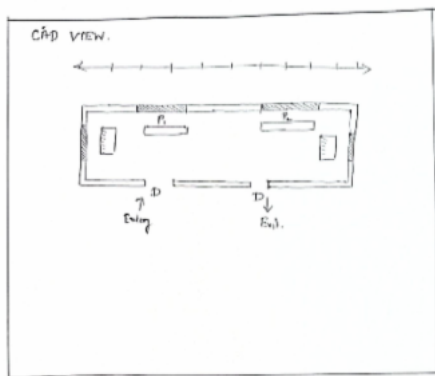

নিৰ্বাচক পঞ্জীয়ন বিষয়াৰ স্বাক্ষৰ

Nazri Naksha

Google Map View

Polling Station Building Front View

ভোটগ্ৰহন কেন্দ্ৰৰ সন্মুখৰ দৃশ্য

Cad View

Key MAP View

1 নাম : উন্নিয়া খাতুন স্বামীৰ নাম : মহেজ আলি ঘৰ নং : 601 বয়স : 68 লিঙ্গ : মহিলা	FCM1034577 ফটো উপলব্ধ	2 নাম : জব্বাৰুল খাতুন স্বামীৰ নাম : বাহাৰ আলী ঘৰ নং : 601 বয়স : 59 লিঙ্গ : মহিলা	FCM1101195 ফটো উপলব্ধ	3 নাম : উছমান গনি পিতাৰ নাম : মহেজ আলি ঘৰ নং : 601 বয়স : 50 লিঙ্গ : পুৰুষ	FCM1034588 ফটো উপলব্ধ
4 নাম : ওমৰ আলী পিতাৰ নাম : বাহাৰ আলী ঘৰ নং : 601 বয়স : 49 লিঙ্গ : পুৰুষ	FCM1101208 ফটো উপলব্ধ	5 নাম : মেছেৰ আলি পিতাৰ নাম : মহেজ আলি ঘৰ নং : 601 বয়স : 48 লিঙ্গ : পুৰুষ	FCM1034602 ফটো উপলব্ধ	6 নাম : মমেনা খাতুন স্বামীৰ নাম : উমৰ আলী ঘৰ নং : 601 বয়স : 46 লিঙ্গ : মহিলা	FCM1101219 ফটো উপলব্ধ
7 নাম : মনোৰা বেগম স্বামীৰ নাম : উছমান গনি ঘৰ নং : 601 বয়স : 44 লিঙ্গ : মহিলা	FCM1034599 ফটো উপলব্ধ	8 নাম : ফুলমতি নেছা স্বামীৰ নাম : মেছেৰ আলি ঘৰ নং : 601 বয়স : 43 লিঙ্গ : মহিলা	FCM1034613 ফটো উপলব্ধ	9 নাম : গোলাপ আলি পিতাৰ নাম : মহেজ আলি ঘৰ নং : 601 বয়স : 38 লিঙ্গ : পুৰুষ	FCM1034624 ফটো উপলব্ধ
10 নাম : নুৰ জামাল আলি পিতাৰ নাম : মহেজ আলি ঘৰ নং : 601 বয়স : 33 লিঙ্গ : পুৰুষ	FCM1034635 ফটো উপলব্ধ	11 নাম : আনিছা খাতুন স্বামীৰ নাম : গুলাপ আলী ঘৰ নং : 601 বয়স : 29 লিঙ্গ : মহিলা	FCM0001487 ফটো উপলব্ধ	12 নাম : জিয়াবুল হক মাতৃৰ নাম : বাহাৰ আলী ঘৰ নং : 601 বয়স : 27 লিঙ্গ : পুৰুষ	FCM0270124 ফটো উপলব্ধ
13 নাম : ভূট আলী পিতাৰ নাম : বাহাৰ আলী ঘৰ নং : 601 বয়স : 27 লিঙ্গ : পুৰুষ	FCM0342360 ফটো উপলব্ধ	14 নাম : কুলছুম বেগম পিতাৰ নাম : মহেজ আলি ঘৰ নং : 601 বয়স : 27 লিঙ্গ : মহিলা	FCM0383695 ফটো উপলব্ধ	15 নাম : ছবিকুল ইছলাম পিতাৰ নাম : মহেজ আলী ঘৰ নং : 601 বয়স : 27 লিঙ্গ : পুৰুষ	FCM0460840 ফটো উপলব্ধ
16 নাম : ফলেছা বেগম স্বামীৰ নাম : ভূট আলী ঘৰ নং : 601 বয়স : 26 লিঙ্গ : মহিলা	FCM0272492 ফটো উপলব্ধ	17 নাম : আমেনা খাতুন স্বামীৰ নাম : জিয়াবুল হক ঘৰ নং : 601 বয়স : 26 লিঙ্গ : মহিলা	FCM0657114 ফটো উপলব্ধ	18 নাম : ছাইদৰ বহমান পিতাৰ নাম : বাহাৰ আলী ঘৰ নং : 601 বয়স : 24 লিঙ্গ : পুৰুষ	FCM0657130 ফটো উপলব্ধ
19 নাম : ছাৰজিনা বেগম স্বামীৰ নাম : ছবিকুল ইছলাম ঘৰ নং : 601 বয়স : 23 লিঙ্গ : মহিলা	FCM2321065 ফটো উপলব্ধ	20 নাম : মইনুল হক পিতাৰ নাম : ওমৰ আলী ঘৰ নং : 601 বয়স : 22 লিঙ্গ : পুৰুষ	OIF0056051 ফটো উপলব্ধ	21 নাম : মফিদুল ইছলাম পিতাৰ নাম : ওমৰ আলী ঘৰ নং : 601 বয়স : 20 লিঙ্গ : পুৰুষ	OIF0056044 ফটো উপলব্ধ
22 নাম : শুকুৰ আলী পিতাৰ নাম : ওচমান গনি ঘৰ নং : 601 বয়স : 20 লিঙ্গ : পুৰুষ	ECF0253351 ফটো উপলব্ধ	23 নাম : আতাব আলী পিতাৰ নাম : বাছৰ সেখ ঘৰ নং : 602 বয়স : 61 লিঙ্গ : পুৰুষ	FCM1101242 ফটো উপলব্ধ	24 নাম : ছখিনা বেওঁৱা স্বামীৰ নাম : চেনু মণ্ডল ঘৰ নং : 602 বয়স : 60 লিঙ্গ : মহিলা	FCM1034657 ফটো উপলব্ধ
25 নাম : জমিলা খাতুন স্বামীৰ নাম : আতাব আলী ঘৰ নং : 602 বয়স : 51 লিঙ্গ : মহিলা	FCM1101231 ফটো উপলব্ধ	26 নাম : জাহাঙ্গীৰ আলম পিতাৰ নাম : আতাব আলি ঘৰ নং : 602 বয়স : 33 লিঙ্গ : পুৰুষ	FCM0015325 ফটো উপলব্ধ	27 নাম : জৰিফুল স্বামীৰ নাম : জাহাঙ্গীৰ আলম ঘৰ নং : 602 বয়স : 31 লিঙ্গ : মহিলা	FCM0015326 ফটো উপলব্ধ
28 নাম : কদুছ আলী পিতাৰ নাম : চেনু মণ্ডল ঘৰ নং : 602 বয়স : 30 লিঙ্গ : পুৰুষ	FCM0328161 ফটো উপলব্ধ	29 নাম : ছালমা খাতুন স্বামীৰ নাম : কদুছ আলী ঘৰ নং : 602 বয়স : 29 লিঙ্গ : মহিলা	FCM0332023 ফটো উপলব্ধ	30 নাম : সহেজ আলি পিতাৰ নাম : মুৰাদ জামাল ঘৰ নং : 603 বয়স : 61 লিঙ্গ : পুৰুষ	FCM1034668 ফটো উপলব্ধ