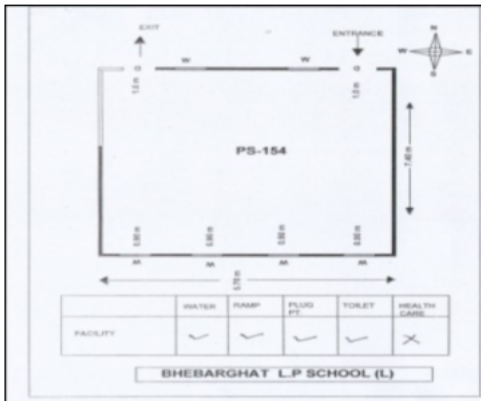

নিৰ্বাচক পঞ্জীয়ন বিষয়াৰ স্বাক্ষৰ

Nazri Naksha

Google Map View

Polling Station Building Front View

ভোটগ্ৰহন কেন্দ্ৰৰ সন্মুখৰ দৃশ্য

Cad View

Key MAP View

1 নাম : কুঞ্জবালা কলিতা পিতাৰ নাম: লক্ষীৰাম কলিতা ঘৰ নং : 1 বয়স : 41 লিঙ্গ : মহিলা	FCM1184561 ফটো উপলব্ধ	S 2 নাম : খৰ্গধৰ কলিতা পিতাৰ নাম: লক্ষীৰাম কলিতা ঘৰ নং : 61 বয়স : 61 লিঙ্গ : পুৰুষ	FCM1184572 ফটো উপলব্ধ	3 নাম : মাধবী কলিতা স্বামীৰ নাম: খৰ্গধৰ কলিতা ঘৰ নং : 2 বয়স : 44 লিঙ্গ : মহিলা	FCM1184583 ফটো উপলব্ধ
4 নাম : পল্লবী ডেকা স্বামীৰ নাম: হৰ কুমাৰ ডেকা ঘৰ নং : 2 বয়স : 33 লিঙ্গ : মহিলা	FCM2328144 ফটো উপলব্ধ	5 নাম : ৰূপজ্যোতি কলিতা পিতাৰ নাম: ঘৰ্গেশ্বৰ কলিতা ঘৰ নং : 2 বয়স : 32 লিঙ্গ : পুৰুষ	FCM1184594 ফটো উপলব্ধ	6 নাম : মিৰান কলিতা পিতাৰ নাম: খৰ্গধৰ কলিতা ঘৰ নং : 2 বয়স : 26 লিঙ্গ : পুৰুষ	FCM0361923 ফটো উপলব্ধ
7 নাম : বীৰেন কলিতা পিতাৰ নাম: লক্ষীৰাম কলিতা ঘৰ নং : 7 বয়স : 54 লিঙ্গ : পুৰুষ	FCM1184607 ফটো উপলব্ধ	8 নাম : শ্ৰেণী কলিতা স্বামীৰ নাম: বীৰেন কলিতা ঘৰ নং : 3 বয়স : 49 লিঙ্গ : মহিলা	OIF0104000 ফটো উপলব্ধ	9 নাম : বিছা মনি কলিতা পিতাৰ নাম: বীৰেন কলিতা ঘৰ নং : 03 বয়স : 25 লিঙ্গ : মহিলা	FCM0464651 ফটো উপলব্ধ
10 নাম : জুপিতৰা কলিতা পিতাৰ নাম: বীৰেন কলিতা ঘৰ নং : 3 বয়স : 20 লিঙ্গ : মহিলা	OIF0002519 ফটো উপলব্ধ	11 নাম : অতুল কলিতা পিতাৰ নাম: লক্ষীৰাম কলিতা ঘৰ নং : 8 বয়স : 51 লিঙ্গ : পুৰুষ	FCM1184629 ফটো উপলব্ধ	12 নাম : ৰঙেশ্বৰী কলিতা স্বামীৰ নাম: জয়ৰাম কলিতা ঘৰ নং : 5 বয়স : 76 লিঙ্গ : মহিলা	FCM1184652 ফটো উপলব্ধ
13 নাম : শিশুৰাম কলিতা নাই পিতাৰ নাম: জয়ৰাম ঘৰ নং : 5 বয়স : 44 লিঙ্গ : পুৰুষ	FCM1184674 ফটো উপলব্ধ	14 নাম : মামনি কলিতা স্বামীৰ নাম: অশ্বেশ্বৰ কলিতা ঘৰ নং : 9 বয়স : 44 লিঙ্গ : মহিলা	FCM1184721 ফটো উপলব্ধ	15 নাম : জয়ন্ত কলিতা পিতাৰ নাম: অশ্বেশ্বৰ কলিতা ঘৰ নং : 9 বয়স : 32 লিঙ্গ : পুৰুষ	FCM1184732 ফটো উপলব্ধ
16 নাম : কৰবী কলিতা পিতাৰ নাম: আশ্বেশ্বৰ কলিতা ঘৰ নং : 7 বয়স : 29 লিঙ্গ : মহিলা	FCM0189696 ফটো উপলব্ধ	17 নাম : উপেন কলিতা পিতাৰ নাম: জয়ৰাম কলিতা ঘৰ নং : 8 বয়স : 54 লিঙ্গ : পুৰুষ	FCM1184743 ফটো উপলব্ধ	18 নাম : ভাগ্যৱতী কলিতা স্বামীৰ নাম: ঘটফুল কলিতা ঘৰ নং : 5 বয়স : 89 লিঙ্গ : মহিলা	FCM1184754 ফটো উপলব্ধ
19 নাম : জলতি কলিতা পিতাৰ নাম: ঘটফুল কলিতা ঘৰ নং : 9 বয়স : 64 লিঙ্গ : পুৰুষ	FCM1184765 ফটো উপলব্ধ	20 নাম : বাসন্তী কলিতা স্বামীৰ নাম: জলতি কলিতা ঘৰ নং : 9 বয়স : 46 লিঙ্গ : মহিলা	FCM1184776 ফটো উপলব্ধ	21 নাম : মুকট কলিতা মাতৃৰ নাম: ভাগ্যৱতী কলিতা ঘৰ নং : 9 বয়স : 46 লিঙ্গ : পুৰুষ	FCM0392761 ফটো উপলব্ধ
S 22 নাম : ধৰ্গজ্যোতি কলিতা পিতাৰ নাম: জলিৰাম কলিতা ঘৰ নং : 8 বয়স : 80 লিঙ্গ : পুৰুষ	FCM1184801 ফটো উপলব্ধ	23 নাম : হেমন্ত কলিতা পিতাৰ নাম: জলিৰাম কলিতা ঘৰ নং : 9 বয়স : 26 লিঙ্গ : পুৰুষ	FCM0361444 ফটো উপলব্ধ	S 24 নাম : ৰঙেশ্বৰী কলিতা স্বামীৰ নাম: ভৰত কলিতা ঘৰ নং : 10 বয়স : 69 লিঙ্গ : মহিলা	FCM1184812 ফটো উপলব্ধ
25 নাম : প্ৰবীন কলিতা পিতাৰ নাম: ভৰত কলিতা ঘৰ নং : 10 বয়স : 54 লিঙ্গ : পুৰুষ	FCM1184823 ফটো উপলব্ধ	26 নাম : প্ৰভাত কলিতা মাতৃৰ নাম: ভৰত কলিতা ঘৰ নং : 10 বয়স : 51 লিঙ্গ : পুৰুষ	FCM1184845 ফটো উপলব্ধ	27 নাম : মিন কলিতা স্বামীৰ নাম: প্ৰবীন কলিতা ঘৰ নং : 10 বয়স : 44 লিঙ্গ : মহিলা	FCM1184834 ফটো উপলব্ধ
28 নাম : তিলকা কলিতা স্বামীৰ নাম: প্ৰভাত কলিতা ঘৰ নং : 10 বয়স : 41 লিঙ্গ : মহিলা	FCM1184856 ফটো উপলব্ধ	29 নাম : কৌস্তভমনি কলিতা পিতাৰ নাম: প্ৰভাত কলিতা ঘৰ নং : 10 বয়স : 26 লিঙ্গ : পুৰুষ	FCM0361030 ফটো উপলব্ধ	30 নাম : অপৰ্ব ৰঞ্জন কলিতা পিতাৰ নাম: প্ৰবীন কলিতা ঘৰ নং : 10 বয়স : 24 লিঙ্গ : পুৰুষ	FCM0646760 ফটো উপলব্ধ