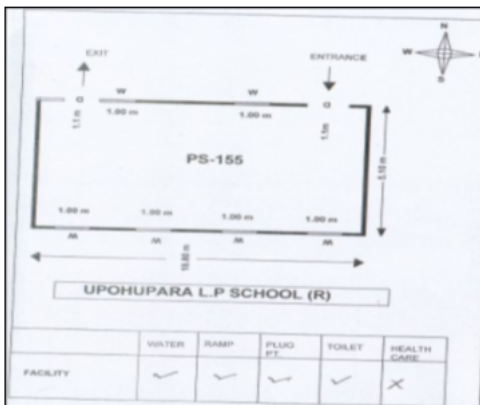

নিৰ্বাচক পঞ্জীয়ন বিষয়াৰ স্বাক্ষৰ

Nazri Naksha

Google Map View

Polling Station Building Front View

ভোটগ্ৰহন কেন্দ্ৰৰ সন্মুখৰ দৃশ্য

Cad View

Key MAP View

1 নাম : জোনালি ডেকা স্বামীৰ নাম : উধব ডেকা ঘৰ নং : 10 বয়স : 26 লিঙ্গ : মহিলা	FCM0705236 ফটো উপলব্ধ	2 নাম : নয়ন ডেকা পিতাৰ নাম : মহেশ্বৰ ডেকা ঘৰ নং : 52 বয়স : 25 লিঙ্গ : পুৰুষ	FCM1524347 ফটো উপলব্ধ	3 নাম : নয়ন মণি ডেকা পিতাৰ নাম : জিতেন্দ্ৰ চন্দ্ৰ ডেকা ঘৰ নং : 56 বয়স : 37 লিঙ্গ : পুৰুষ	FCM2226348 ফটো উপলব্ধ
4 নাম : অজয় চহৰীয়া পিতাৰ নাম : কুশল চহৰীয়া ঘৰ নং : ৫৯ বয়স : 21 লিঙ্গ : পুৰুষ	FCM2271161 ফটো উপলব্ধ	5 নাম : জ্যোতিশ্মীতা ডেকা পিতাৰ নাম : ভূবন ডেকা ঘৰ নং : 68 বয়স : 23 লিঙ্গ : মহিলা	FCM1566090 ফটো উপলব্ধ	6 নাম : মিন্তু চহৰীয়া পিতাৰ নাম : যতীন চহৰীয়া ঘৰ নং : 86 বয়স : 26 লিঙ্গ : পুৰুষ	FCM0455808 ফটো উপলব্ধ
7 নাম : চিন্তু চহৰীয়া পিতাৰ নাম : যতীন্দ্ৰ চহৰীয়া ঘৰ নং : 86 বয়স : 26 লিঙ্গ : পুৰুষ	FCM0455485 ফটো উপলব্ধ	8 নাম : সীমা ডেকা স্বামীৰ নাম : পূৰ্ব জ্যোতি ডেকা ঘৰ নং : 105 বয়স : 34 লিঙ্গ : মহিলা	OIF0062117 ফটো উপলব্ধ	9 নাম : কমল লোচন চহৰীয়া পিতাৰ নাম : বিজয় চহৰীয়া ঘৰ নং : 116 বয়স : 30 লিঙ্গ : পুৰুষ	FCM1192570 ফটো উপলব্ধ
10 নাম : নবনীত ডেকা পিতাৰ নাম : নাৰায়ন চন্দ্ৰ ডেকা ঘৰ নং : 136 বয়স : 20 লিঙ্গ : পুৰুষ	OIF0054692 ফটো উপলব্ধ	11 নাম : বুলবুল ডেকা পিতাৰ নাম : বেনাৰাম ডেকা ঘৰ নং : 1৩৭ বয়স : 51 লিঙ্গ : পুৰুষ	FCM1190132 ফটো উপলব্ধ	12 নাম : কুশেশ্বৰ ডেকা পিতাৰ নাম : বেনাৰাম ডেকা ঘৰ নং : 1৩৭ বয়স : 49 লিঙ্গ : পুৰুষ	FCM1190143 ফটো উপলব্ধ
13 নাম : মামনি ডেকা পিতাৰ নাম : হৰেশ্বৰ ডেকা ঘৰ নং : 1৩৭ বয়স : 42 লিঙ্গ : মহিলা	FCM1190154 ফটো উপলব্ধ	14 নাম : অঞ্জলী ডেকা স্বামীৰ নাম : বুলবুল ডেকা ঘৰ নং : 137 বয়স : 39 লিঙ্গ : মহিলা	OIF0113266 ফটো উপলব্ধ	15 নাম : কনিকা ডেকা স্বামীৰ নাম : কুশেশ্বৰ ডেকা ঘৰ নং : 1৩৭ বয়স : 31 লিঙ্গ : মহিলা	FCM0015965 ফটো উপলব্ধ
16 নাম : তপেশ্বৰী ডেকা স্বামীৰ নাম : যতীন ডেকা ঘৰ নং : 1৩৮ বয়স : 64 লিঙ্গ : মহিলা	FCM1190198 ফটো উপলব্ধ	17 নাম : ভৰত চন্দ্ৰ ডেকা পিতাৰ নাম : সোনেশ্বৰ ডেকা ঘৰ নং : 1৩৮ বয়স : 52 লিঙ্গ : পুৰুষ	FCM2266264 ফটো উপলব্ধ	18 নাম : বিনীতা ডেকা পিতাৰ নাম : ভাৰত ডেকা ঘৰ নং : 1৩৮ বয়স : 40 লিঙ্গ : মহিলা	FCM1190201 ফটো উপলব্ধ
19 নাম : জয়ৰাম ডেকা পিতাৰ নাম : পদবৰ ডেকা ঘৰ নং : 1৩৯ বয়স : 69 লিঙ্গ : পুৰুষ	FCM1190223 ফটো উপলব্ধ	20 নাম : মজেশ্বৰী ডেকা স্বামীৰ নাম : জয়ৰাম ডেকা ঘৰ নং : 1৩৯ বয়স : 59 লিঙ্গ : মহিলা	FCM1190234 ফটো উপলব্ধ	21 নাম : হৰেশ্বৰ ডেকা পিতাৰ নাম : জয়ৰাম ডেকা ঘৰ নং : 1৩৯ বয়স : 44 লিঙ্গ : পুৰুষ	FCM1190256 ফটো উপলব্ধ
22 নাম : কাকলি ডেকা স্বামীৰ নাম : ধমেশ্বৰ ডেকা ঘৰ নং : 35 বয়স : 35 লিঙ্গ : মহিলা	FCM1190267 ফটো উপলব্ধ	23 নাম : হেমলতা ডেকা স্বামীৰ নাম : শুক্লেশ্বৰ ডেকা ঘৰ নং : 49 বয়স : 49 লিঙ্গ : মহিলা	FCM1190289 ফটো উপলব্ধ	24 নাম : পুল ডেকা স্বামীৰ নাম : বাপন ডেকা ঘৰ নং : ১৪১ বয়স : 59 লিঙ্গ : মহিলা	FCM1190303 ফটো উপলব্ধ
25 নাম : পঙ্কজ ডেকা পিতাৰ নাম : বাপন ডেকা ঘৰ নং : ১৪১ বয়স : 40 লিঙ্গ : মহিলা	FCM1190325 ফটো উপলব্ধ	26 নাম : দ্বীপজ্যোতি ডেকা পিতাৰ নাম : বাপন চন্দ্ৰ ডেকা ঘৰ নং : ১৪১ বয়স : 32 লিঙ্গ : পুৰুষ	FCM1190347 ফটো উপলব্ধ	27 নাম : দ্বীপাঞ্জলী বনিয়া স্বামীৰ নাম : পংকজ ডেকা ঘৰ নং : 141 বয়স : 29 লিঙ্গ : মহিলা	OIF0111955 ফটো উপলব্ধ
28 নাম : পৰিশা ডেকা পিতাৰ নাম : বুলেশ্বৰ ডেকা ঘৰ নং : 142ক বয়স : 19 লিঙ্গ : মহিলা	OIF0102988 ফটো উপলব্ধ	29 নাম : নবনীতা ডেকা পিতাৰ নাম : অপূৰ্ব ডেকা ঘৰ নং : 142ক বয়স : 24 লিঙ্গ : মহিলা	FCM0647339 ফটো উপলব্ধ	30 নাম : বুলেশ্বৰ ডেকা পিতাৰ নাম : বিহুৰাম ডেকা ঘৰ নং : ১৪২ক বয়স : 61 লিঙ্গ : পুৰুষ	FCM1190381 ফটো উপলব্ধ