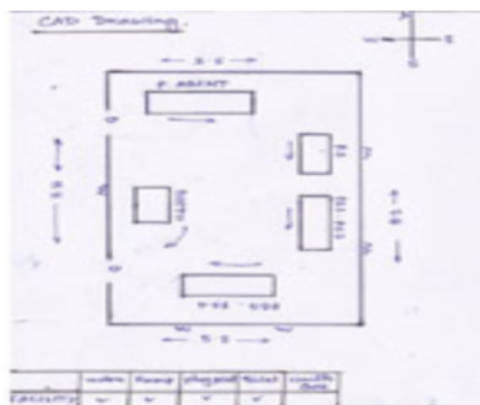

নিৰ্বাচক পঞ্জীয়ন বিষয়াৰ স্বাক্ষৰ

Nazri Naksha

Google Map View

Polling Station Building Front View

ভোটগ্ৰহন কেন্দ্ৰৰ সন্মুখৰ দৃশ্য

Cad View

Key MAP View

1 নাম : চন্দ্ৰমা মেধি পিতাৰ নাম: পুৰন্দৰ মেধি ঘৰ নং : 1 ক বয়স : 26 লিঙ্গ : মহিলা	FCM0442186 ফটো উপলব্ধ	R 2 নাম : চন্দ্ৰমা মেধি পিতাৰ নাম: পুৰন্দৰ মেধি ঘৰ নং : 1 ক বয়স : 26 লিঙ্গ : মহিলা	FCM1603901 ফটো উপলব্ধ	3 নাম : বাচু দাস স্বামীৰ নাম: অখেন দাস ঘৰ নং : 2 বয়স : 57 লিঙ্গ : মহিলা	FCM3234591 ফটো উপলব্ধ
4 নাম : বাবুল দাস পিতাৰ নাম: অখেন দাস ঘৰ নং : 2 বয়স : 34 লিঙ্গ : পুৰুষ	FCM3243650 ফটো উপলব্ধ	5 নাম : সঞ্জীৱ কুমাৰ ডেকা পিতাৰ নাম: উত্তম কুমাৰ ডেকা ঘৰ নং : 2 বয়স : 26 লিঙ্গ : পুৰুষ	FCM0277798 ফটো উপলব্ধ	6 নাম : কৃষ্ণ দাস পিতাৰ নাম: বাচু দাস ঘৰ নং : 2 বয়স : 22 লিঙ্গ : পুৰুষ	OIF0135913 ফটো উপলব্ধ
7 নাম : কনক চন্দ্ৰ বড়ো মাতৃৰ নাম: বৃধু ৰাম বড়ো ঘৰ নং : 3 বয়স : 48 লিঙ্গ : পুৰুষ	FCM3234615 ফটো উপলব্ধ	8 নাম : চণ্ডিকা বড়ো স্বামীৰ নাম: কনক চন্দ্ৰ বড়ো ঘৰ নং : 3 বয়স : 45 লিঙ্গ : মহিলা	FCM3234626 ফটো উপলব্ধ	9 নাম : মানসী ডেকা পিতাৰ নাম: উত্তম ডেকা ঘৰ নং : 3 বয়স : 25 লিঙ্গ : মহিলা	FCM0631747 ফটো উপলব্ধ
10 নাম : ধৰিত্ৰী বড়ো পিতাৰ নাম: কনক চন্দ্ৰ বড়ো ঘৰ নং : 03 বয়স : 20 লিঙ্গ : মহিলা	OIF0087627 ফটো উপলব্ধ	11 নাম : কিশোৰ কুমাৰ বড়ো পিতাৰ নাম: কনক চন্দ্ৰ বড়ো ঘৰ নং : 03 বয়স : 19 লিঙ্গ : পুৰুষ	OIF0159970 ফটো উপলব্ধ	12 নাম : মাধৱী বড়ো স্বামীৰ নাম: পৰশুৰাম বড়ো ঘৰ নং : 8 বয়স : 84 লিঙ্গ : মহিলা	FCM3234648 ফটো উপলব্ধ
13 নাম : যোগেন বড়ো পিতাৰ নাম: লঘুৰাম বড়ো ঘৰ নং : 8 বয়স : 64 লিঙ্গ : পুৰুষ	FCM3234660 ফটো উপলব্ধ	14 নাম : প্ৰভাৱতী বড়ো পিতাৰ নাম: যোগেন বড়ো ঘৰ নং : 8 বয়স : 59 লিঙ্গ : মহিলা	FCM3234659 ফটো উপলব্ধ	15 নাম : শুকেশ্বৰ বড়ো পিতাৰ নাম: ৰাম বড়ো ঘৰ নং : 5 বয়স : 66 লিঙ্গ : পুৰুষ	FCM3234671 ফটো উপলব্ধ
16 নাম : ধনেশ্বৰী বড়ো স্বামীৰ নাম: শুকেশ্বৰ বড়ো ঘৰ নং : 5 বয়স : 59 লিঙ্গ : মহিলা	FCM3234682 ফটো উপলব্ধ	17 নাম : ধৰ্মকান্ত বড়ো পিতাৰ নাম: শুকেশ্বৰ বড়ো ঘৰ নং : 5 বয়স : 40 লিঙ্গ : পুৰুষ	FCM3234693 ফটো উপলব্ধ	18 নাম : দিবাকৰ বড়ো পিতাৰ নাম: শুকেশ্বৰ বড়ো ঘৰ নং : 5 বয়স : 39 লিঙ্গ : পুৰুষ	FCM3234706 ফটো উপলব্ধ
19 নাম : সংগীতা ৰাভা বড়ো স্বামীৰ নাম: ধৰ্মকান্ত বড়ো ঘৰ নং : 05 বয়স : 38 লিঙ্গ : মহিলা	FCM0419705 ফটো উপলব্ধ	20 নাম : চন্দ্ৰমা সহায়ীয়া বড়ো স্বামীৰ নাম: দিবাকৰ বড়ো ঘৰ নং : 5 বয়স : 30 লিঙ্গ : মহিলা	FCM1470020 ফটো উপলব্ধ	21 নাম : দমিলা বড়ো স্বামীৰ নাম: চানুৰাম বড়ো ঘৰ নং : 6 বয়স : 59 লিঙ্গ : মহিলা	FCM3234728 ফটো উপলব্ধ
22 নাম : জ্যোতিষ বড়ো পিতাৰ নাম: চানুৰাম বড়ো ঘৰ নং : 6 বয়স : 38 লিঙ্গ : পুৰুষ	FCM3234739 ফটো উপলব্ধ	23 নাম : দিপক বড়ো পিতাৰ নাম: চানু ৰাম বড়ো ঘৰ নং : 6 বয়স : 34 লিঙ্গ : পুৰুষ	FCM0556555 ফটো উপলব্ধ	24 নাম : বিদিশা বড়ো স্বামীৰ নাম: দিপক বড়ো ঘৰ নং : 6 বয়স : 34 লিঙ্গ : মহিলা	FCM0630764 ফটো উপলব্ধ
25 নাম : দীপক বড়ো পিতাৰ নাম: চানুৰাম বড়ো ঘৰ নং : 6 বয়স : 34 লিঙ্গ : পুৰুষ	OIF0122911 ফটো উপলব্ধ	S 26 নাম : ৰূপেন চন্দ্ৰ নাথ পিতাৰ নাম: লোহিত চন্দ্ৰ নাথ ঘৰ নং : 6 বয়স : 32 লিঙ্গ : পুৰুষ	FCM3243387 ফটো উপলব্ধ	27 নাম : ভনিতা বড়ো স্বামীৰ নাম: জ্যোতিষ বড়ো ঘৰ নং : 6 বয়স : 30 লিঙ্গ : মহিলা	FCM3234740 ফটো উপলব্ধ
28 নাম : টুনিমা বড়ো স্বামীৰ নাম: নন্দ বিশ্বাস ঘৰ নং : 9 বয়স : 48 লিঙ্গ : মহিলা	FCM3234762 ফটো উপলব্ধ	29 নাম : উতপল বড়ো পিতাৰ নাম: নন্দ বিশ্বাস ঘৰ নং : 9 বয়স : 31 লিঙ্গ : পুৰুষ	FCM2201812 ফটো উপলব্ধ	S 30 নাম : পবিত্ৰ কুমাৰ নাথ পিতাৰ নাম: গুণৰাম নাথ ঘৰ নং : 9 বয়স : 30 লিঙ্গ : পুৰুষ	FCM2201914 ফটো উপলব্ধ