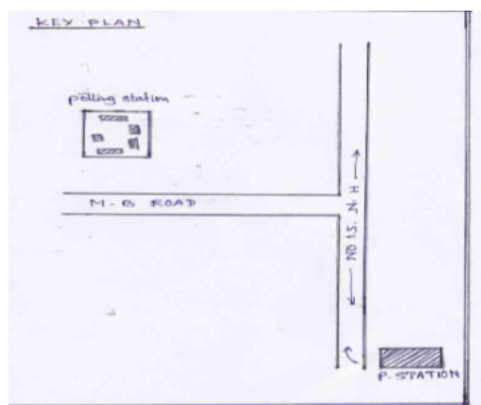

নিৰ্বাচক পঞ্জীয়ন বিষয়াৰ স্বাক্ষৰ

Nazri Naksha

Google Map View

Polling Station Building Front View

ভোটগ্ৰহন কেন্দ্ৰৰ সন্মুখৰ দৃশ্য

Cad View

Key MAP View

1 নাম : চন্দ্ৰমা মেধি পিতাৰ নাম: পুৰন্দৰ মেধি ঘৰ নং : 1 ক বয়স : 26 লিঙ্গ : মহিলা	FCM0442186 ফটো উপলব্ধ	R 2 নাম : চন্দ্ৰমা মেধি পিতাৰ নাম: পুৰন্দৰ মেধি ঘৰ নং : 1 ক বয়স : 26 লিঙ্গ : মহিলা	FCM1603901 ফটো উপলব্ধ	3 নাম : বাচু দাস স্বামীৰ নাম: অখেন দাস ঘৰ নং : 2 বয়স : 57 লিঙ্গ : মহিলা	FCM3234591 ফটো উপলব্ধ
4 নাম : বাবুল দাস পিতাৰ নাম: অখেন দাস ঘৰ নং : 2 বয়স : 34 লিঙ্গ : পুৰুষ	FCM3243650 ফটো উপলব্ধ	5 নাম : সঞ্জীৱ কুমাৰ ডেকা পিতাৰ নাম: উত্তম কুমাৰ ডেকা ঘৰ নং : 2 বয়স : 26 লিঙ্গ : পুৰুষ	FCM0277798 ফটো উপলব্ধ	6 নাম : কৃষ্ণ দাস পিতাৰ নাম: বাচু দাস ঘৰ নং : 2 বয়স : 22 লিঙ্গ : পুৰুষ	OIF0135913 ফটো উপলব্ধ
7 নাম : কনক চন্দ্ৰ বড়ো মাতৃৰ নাম: বৃধু ৰাম বড়ো ঘৰ নং : 3 বয়স : 48 লিঙ্গ : পুৰুষ	FCM3234615 ফটো উপলব্ধ	8 নাম : চণ্ডিকা বড়ো স্বামীৰ নাম: কনক চন্দ্ৰ বড়ো ঘৰ নং : 3 বয়স : 45 লিঙ্গ : মহিলা	FCM3234626 ফটো উপলব্ধ	9 নাম : মানসী ডেকা পিতাৰ নাম: উত্তম ডেকা ঘৰ নং : 3 বয়স : 25 লিঙ্গ : মহিলা	FCM0631747 ফটো উপলব্ধ
10 নাম : ধৰিত্ৰী বড়ো পিতাৰ নাম: কনক চন্দ্ৰ বড়ো ঘৰ নং : 03 বয়স : 20 লিঙ্গ : মহিলা	OIF0087627 ফটো উপলব্ধ	11 নাম : কিশোৰ কুমাৰ বড়ো পিতাৰ নাম: কনক চন্দ্ৰ বড়ো ঘৰ নং : 03 বয়স : 19 লিঙ্গ : পুৰুষ	OIF0159970 ফটো উপলব্ধ	12 নাম : মাধৱী বড়ো স্বামীৰ নাম: পৰশুৰাম বড়ো ঘৰ নং : 8 বয়স : 84 লিঙ্গ : মহিলা	FCM3234648 ফটো উপলব্ধ
13 নাম : যোগেন বড়ো পিতাৰ নাম: লঘুৰাম বড়ো ঘৰ নং : 8 বয়স : 64 লিঙ্গ : পুৰুষ	FCM3234660 ফটো উপলব্ধ	14 নাম : প্ৰভাৱতী বড়ো পিতাৰ নাম: যোগেন বড়ো ঘৰ নং : 8 বয়স : 59 লিঙ্গ : মহিলা	FCM3234659 ফটো উপলব্ধ	15 নাম : শুকেশ্বৰ বড়ো পিতাৰ নাম: ৰাম বড়ো ঘৰ নং : 5 বয়স : 66 লিঙ্গ : পুৰুষ	FCM3234671 ফটো উপলব্ধ
16 নাম : ধনেশ্বৰী বড়ো স্বামীৰ নাম: শুকেশ্বৰ বড়ো ঘৰ নং : 5 বয়স : 59 লিঙ্গ : মহিলা	FCM3234682 ফটো উপলব্ধ	17 নাম : ধৰ্মকান্ত বড়ো পিতাৰ নাম: শুকেশ্বৰ বড়ো ঘৰ নং : 5 বয়স : 40 লিঙ্গ : পুৰুষ	FCM3234693 ফটো উপলব্ধ	18 নাম : দিবাকৰ বড়ো পিতাৰ নাম: শুকেশ্বৰ বড়ো ঘৰ নং : 5 বয়স : 39 লিঙ্গ : পুৰুষ	FCM3234706 ফটো উপলব্ধ
19 নাম : সংগীতা ৰাভা বড়ো স্বামীৰ নাম: ধৰ্মকান্ত বড়ো ঘৰ নং : 05 বয়স : 38 লিঙ্গ : মহিলা	FCM0419705 ফটো উপলব্ধ	20 নাম : চন্দ্ৰমা সহায়ীয়া বড়ো স্বামীৰ নাম: দিবাকৰ বড়ো ঘৰ নং : 5 বয়স : 30 লিঙ্গ : মহিলা	FCM1470020 ফটো উপলব্ধ	21 নাম : দমিলা বড়ো স্বামীৰ নাম: চানুৰাম বড়ো ঘৰ নং : 6 বয়স : 59 লিঙ্গ : মহিলা	FCM3234728 ফটো উপলব্ধ
22 নাম : জ্যোতিষ বড়ো পিতাৰ নাম: চানুৰাম বড়ো ঘৰ নং : 6 বয়স : 38 লিঙ্গ : পুৰুষ	FCM3234739 ফটো উপলব্ধ	23 নাম : দিপক বড়ো পিতাৰ নাম: চানু ৰাম বড়ো ঘৰ নং : 6 বয়স : 34 লিঙ্গ : পুৰুষ	FCM0556555 ফটো উপলব্ধ	24 নাম : বিদিশা বড়ো স্বামীৰ নাম: দিপক বড়ো ঘৰ নং : 6 বয়স : 34 লিঙ্গ : মহিলা	FCM0630764 ফটো উপলব্ধ
25 নাম : দীপক বড়ো পিতাৰ নাম: চানুৰাম বড়ো ঘৰ নং : 6 বয়স : 34 লিঙ্গ : পুৰুষ	OIF0122911 ফটো উপলব্ধ	S 26 নাম : ৰূপেন চন্দ্ৰ নাথ পিতাৰ নাম: লোহিত চন্দ্ৰ নাথ ঘৰ নং : 6 বয়স : 32 লিঙ্গ : পুৰুষ	FCM3243387 ফটো উপলব্ধ	27 নাম : ভনিতা বড়ো স্বামীৰ নাম: জ্যোতিষ বড়ো ঘৰ নং : 6 বয়স : 30 লিঙ্গ : মহিলা	FCM3234740 ফটো উপলব্ধ
28 নাম : টুনিমা বড়ো স্বামীৰ নাম: নন্দ বিশ্বাস ঘৰ নং : 9 বয়স : 48 লিঙ্গ : মহিলা	FCM3234762 ফটো উপলব্ধ	29 নাম : উতপল বড়ো পিতাৰ নাম: নন্দ বিশ্বাস ঘৰ নং : 9 বয়স : 31 লিঙ্গ : পুৰুষ	FCM2201812 ফটো উপলব্ধ	S 30 নাম : পবিত্ৰ কুমাৰ নাথ পিতাৰ নাম: গুণৰাম নাথ ঘৰ নং : 9 বয়স : 30 লিঙ্গ : পুৰুষ	FCM2201914 ফটো উপলব্ধ