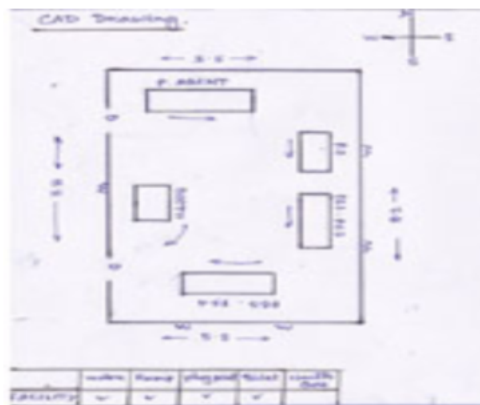

নিৰ্বাচক পঞ্জীয়ন বিষয়াৰ স্বাক্ষৰ

Nazri Naksha

Google Map View

Polling Station Building Front View

ভোটগ্ৰহন কেন্দ্ৰৰ সন্মুখৰ দৃশ্য

Cad View

Key MAP View

1 নাম : বেনধৰ ডেকা পিতাৰ নাম: ধৰনী ডেকা ঘৰ নং : 1 বয়স : 71 লিঙ্গ : পুৰুষ	FCM3334563 ফটো উপলব্ধ	2 নাম : কমলেশ্বৰী ডেকা স্বামীৰ নাম: বেনুধৰ ডেকা ঘৰ নং : 1 বয়স : 59 লিঙ্গ : মহিলা	FCM3334574 ফটো উপলব্ধ	3 নাম : হৰেশ্বৰী ডেকা পিতাৰ নাম: ধৰনী ডেকা ঘৰ নং : 1 বয়স : 57 লিঙ্গ : মহিলা	FCM3334585 ফটো উপলব্ধ
4 নাম : যোগেন ডেকা পিতাৰ নাম: ধৰনী ডেকা ঘৰ নং : 1 বয়স : 53 লিঙ্গ : পুৰুষ	FCM3334609 ফটো উপলব্ধ	5 নাম : জিতেন ডেকা পিতাৰ নাম: দণ্ডি ৰাম ডেকা ঘৰ নং : 1 বয়স : 53 লিঙ্গ : পুৰুষ	FCM0000729 ফটো উপলব্ধ	6 নাম : মইনা ডেকা স্বামীৰ নাম: যোগেন ডেকা ঘৰ নং : 1 বয়স : 51 লিঙ্গ : মহিলা	FCM3334610 ফটো উপলব্ধ
7 নাম : উমেশ চন্দ্ৰ ডেকা পিতাৰ নাম: বেনুধৰ ডেকা ঘৰ নং : 1 বয়স : 45 লিঙ্গ : পুৰুষ	FCM3334621 ফটো উপলব্ধ	8 নাম : জিতেশ্বৰী ডেকা স্বামীৰ নাম: অৰুন ডেকা ঘৰ নং : 1 বয়স : 45 লিঙ্গ : মহিলা	OIF0087452 ফটো উপলব্ধ	9 নাম : আৰুনা ডেকা স্বামীৰ নাম: জিতেন ডেকা ঘৰ নং : 1 বয়স : 43 লিঙ্গ : মহিলা	FCM0000836 ফটো উপলব্ধ
10 নাম : বিউটি ডেকা স্বামীৰ নাম: উমেশ ডেকা ঘৰ নং : 1 বয়স : 35 লিঙ্গ : মহিলা	FCM3334654 ফটো উপলব্ধ	11 নাম : ডিসুতা ডেকা স্বামীৰ নাম: মুন ডেকা ঘৰ নং : 1 বয়স : 29 লিঙ্গ : মহিলা	FCM3344727 ফটো উপলব্ধ	12 নাম : জিতু মনি ডেকা পিতাৰ নাম: জিতেন্দ্ৰ ডেকা ঘৰ নং : 01 বয়স : 25 লিঙ্গ : পুৰুষ	FCM0609032 ফটো উপলব্ধ
13 নাম : নিকু মনি ডেকা পিতাৰ নাম: যোগেন ডেকা ঘৰ নং : 1 বয়স : 24 লিঙ্গ : মহিলা	FCM0694067 ফটো উপলব্ধ	14 নাম : ভবপ্ৰিয়া ডেকা পিতাৰ নাম: যোগেন ডেকা ঘৰ নং : 1 বয়স : 21 লিঙ্গ : মহিলা	FCM2305662 ফটো উপলব্ধ	15 নাম : উত্তৰা ডেকা স্বামীৰ নাম: ইন্দ্ৰেশ্বৰ ডেকা ঘৰ নং : 2 বয়স : 55 লিঙ্গ : মহিলা	FCM3334687 ফটো উপলব্ধ
S 16 নাম : প্ৰমিলা বিশ্বাস স্বামীৰ নাম: চন্দ্ৰ কুমাৰ বিশ্বাস ঘৰ নং : 2 বয়স : 42 লিঙ্গ : মহিলা	FCM2288983 ফটো উপলব্ধ	17 নাম : বিশ্বজিত ডেকা পিতাৰ নাম: ইন্দ্ৰেশ্বৰ ডেকা ঘৰ নং : 2 বয়স : 33 লিঙ্গ : পুৰুষ	FCM0071878 ফটো উপলব্ধ	S 18 নাম : ৰূপৰেখা ডেকা মাতৃৰ নাম: উত্তৰা ডেকা ঘৰ নং : 2 বয়স : 26 লিঙ্গ : মহিলা	FCM0455691 ফটো উপলব্ধ
19 নাম : দমিলা ডেকা স্বামীৰ নাম: মুনিয়া ডেকা ঘৰ নং : 3 বয়স : 55 লিঙ্গ : মহিলা	FCM3334701 ফটো উপলব্ধ	20 নাম : শৰত ডেকা পিতাৰ নাম: মুনিয়া ডেকা ঘৰ নং : 3 বয়স : 37 লিঙ্গ : পুৰুষ	FCM3334712 ফটো উপলব্ধ	21 নাম : দীপা ডেকা স্বামীৰ নাম: শৰত ডেকা ঘৰ নং : 3 বয়স : 34 লিঙ্গ : মহিলা	FCM3334723 ফটো উপলব্ধ
22 নাম : বহুৰাম ডেকা পিতাৰ নাম: ঘনশ্যাম ডেকা ঘৰ নং : 8 বয়স : 67 লিঙ্গ : পুৰুষ	FCM3334734 ফটো উপলব্ধ	23 নাম : নৰ্মদা ডেকা স্বামীৰ নাম: বহুৰাম ডেকা ঘৰ নং : 8 বয়স : 60 লিঙ্গ : মহিলা	FCM3334745 ফটো উপলব্ধ	24 নাম : মুকুত ডেকা পিতাৰ নাম: বহুৰাম ডেকা ঘৰ নং : 8 বয়স : 39 লিঙ্গ : পুৰুষ	FCM3334756 ফটো উপলব্ধ
25 নাম : ধন ডেকা পিতাৰ নাম: বহুৰাম ডেকা ঘৰ নং : 8 বয়স : 33 লিঙ্গ : পুৰুষ	FCM3334767 ফটো উপলব্ধ	26 নাম : তুলিকা বড়ো ডাকা স্বামীৰ নাম: মুকুট ডেকা ঘৰ নং : 8 বয়স : 29 লিঙ্গ : মহিলা	FCM2202177 ফটো উপলব্ধ	27 নাম : বেদেগী ডেকা পিতাৰ নাম: ঘনশ্যাম ডেকা ঘৰ নং : 5 বয়স : 57 লিঙ্গ : মহিলা	FCM3334778 ফটো উপলব্ধ
28 নাম : দিপেগী ডেকা পিতাৰ নাম: ঘনশ্যাম ডেকা ঘৰ নং : 5 বয়স : 55 লিঙ্গ : মহিলা	FCM3334789 ফটো উপলব্ধ	29 নাম : গধূলী ডেকা পিতাৰ নাম: ঘনশ্যাম ডেকা ঘৰ নং : 5 বয়স : 53 লিঙ্গ : মহিলা	FCM3334790 ফটো উপলব্ধ	S 30 নাম : সীতা ৰানী দাস পিতাৰ নাম: মনোৰঞ্জন দাস ঘৰ নং : 05 বয়স : 29 লিঙ্গ : মহিলা	FCM0611962 ফটো উপলব্ধ