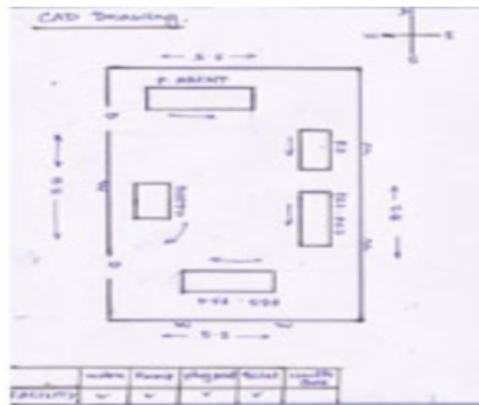

নিৰ্বাচক পঞ্জীয়ন বিষয়াৰ স্বাক্ষৰ

Nazri Naksha

Google Map View

Polling Station Building Front View

ভোটগ্ৰন্থন কেন্দ্ৰৰ সন্মুখৰ দৃশ্য

Cad View

Key MAP View

1 নাম : তৰালি ডেকা পিতাৰ নাম: অনিল ডেকা ঘৰ নং : 02 বয়স : 19 লিঙ্গ : মহিলা	OIF0112961 ফটো উপলব্ধ	2 নাম : নয়ন জ্যোতি বৰুৱা পিতাৰ নাম: দধীৰাম বৰুৱা ঘৰ নং : 5 বয়স : 25 লিঙ্গ : পুৰুষ	FCM0455980 ফটো উপলব্ধ	3 নাম : ধৃতিমান বৰুৱা পিতাৰ নাম: মুকুন্দ বৰুৱা ঘৰ নং : 110 বয়স : 21 লিঙ্গ : পুৰুষ	OIF0032011 ফটো উপলব্ধ
4 নাম : মনুয় ডেকা পিতাৰ নাম: দুৰ্ভ ডেকা ঘৰ নং : 110 বয়স : 20 লিঙ্গ : পুৰুষ	OIF0032060 ফটো উপলব্ধ	5 নাম : পুতুৱালা ডেকা স্বামীৰ নাম: গুনাৰাম ডেকা ঘৰ নং : 108 বয়স : 65 লিঙ্গ : মহিলা	FCM3339739 ফটো উপলব্ধ	6 নাম : বিজয়া ডেকা পিতাৰ নাম: গুনাৰাম ডেকা ঘৰ নং : 108 বয়স : 45 লিঙ্গ : মহিলা	FCM3339740 ফটো উপলব্ধ
7 নাম : অৰুণ চন্দ্ৰ ডেকা পিতাৰ নাম: গুনাৰাম ডেকা ঘৰ নং : 108 বয়স : 43 লিঙ্গ : পুৰুষ	FCM3339751 ফটো উপলব্ধ	8 নাম : উমেশ ডেকা পিতাৰ নাম: গুনাৰাম ডেকা ঘৰ নং : 37 বয়স : 37 লিঙ্গ : পুৰুষ	FCM3339773 ফটো উপলব্ধ	9 নাম : লখিমী ডেকা স্বামীৰ নাম: উমেশ ডেকা ঘৰ নং : 34 বয়স : 34 লিঙ্গ : মহিলা	FCM0408476 ফটো উপলব্ধ
10 নাম : প্ৰনতি ডেকা পিতাৰ নাম: গুনাৰাম ডেকা ঘৰ নং : 108 বয়স : 36 লিঙ্গ : মহিলা	FCM0215533 ফটো উপলব্ধ	11 নাম : মহেন্দ্ৰ ডেকা পিতাৰ নাম: প্ৰভাৰাম ডেকা ঘৰ নং : 105 বয়স : 52 লিঙ্গ : পুৰুষ	FCM3339819 ফটো উপলব্ধ	12 নাম : অলকা ডেকা স্বামীৰ নাম: মহেন্দ্ৰ ডেকা ঘৰ নং : 105 বয়স : 47 লিঙ্গ : মহিলা	FCM3339820 ফটো উপলব্ধ
13 নাম : গোবিন্দ হাজৰিকা পিতাৰ নাম: মিঠাৰাম হাজৰিকা ঘৰ নং : 105 বয়স : 58 লিঙ্গ : পুৰুষ	FCM3339853 ফটো উপলব্ধ	14 নাম : ভূমিত্ৰা হাজৰিকা স্বামীৰ নাম: গোবিন্দ হাজৰিকা ঘৰ নং : 105 বয়স : 49 লিঙ্গ : মহিলা	FCM3339864 ফটো উপলব্ধ	15 নাম : জিতু মনি হাজৰিকা পিতাৰ নাম: গোবিন্দ হাজৰিকা ঘৰ নং : 105 বয়স : 29 লিঙ্গ : পুৰুষ	FCM2202155 ফটো উপলব্ধ
16 নাম : গনেশ্বৰ বড়া পিতাৰ নাম: জয়ৰাম বড়া ঘৰ নং : 106 বয়স : 67 লিঙ্গ : পুৰুষ	FCM3339875 ফটো উপলব্ধ	17 নাম : হলিৰাম বড়া পিতাৰ নাম: জয়ৰাম বড়া ঘৰ নং : 136 বয়স : 65 লিঙ্গ : পুৰুষ	OIF0087445 ফটো উপলব্ধ	18 নাম : ক্ষিৰদা বড়া স্বামীৰ নাম: গনেশ্বৰ বড়া ঘৰ নং : 106 বয়স : 59 লিঙ্গ : মহিলা	FCM3339886 ফটো উপলব্ধ
19 নাম : মনালিচা বড়া পিতাৰ নাম: হলিৰাম বড়া ঘৰ নং : 106 বয়স : 43 লিঙ্গ : মহিলা	FCM3339911 ফটো উপলব্ধ	S 20 নাম : হিমাদ্ৰী বৰা পিতাৰ নাম: গনেশ্বৰ বৰা ঘৰ নং : 106 বয়স : 37 লিঙ্গ : মহিলা	FCM3339900 ফটো উপলব্ধ	21 নাম : দিগন্ত বড়া পিতাৰ নাম: গনেশ্বৰ বড়া ঘৰ নং : 106 বয়স : 29 লিঙ্গ : পুৰুষ	FCM2202428 ফটো উপলব্ধ
22 নাম : বেলিৰাম নাথ পিতাৰ নাম: মধুৰাম নাথ ঘৰ নং : 109 বয়স : 75 লিঙ্গ : পুৰুষ	FCM3339922 ফটো উপলব্ধ	23 নাম : নিৰলা নাথ স্বামীৰ নাম: বেলিৰাম নাথ ঘৰ নং : 109 বয়স : 67 লিঙ্গ : মহিলা	FCM3339933 ফটো উপলব্ধ	24 নাম : বাপুকন নাথ পিতাৰ নাম: পদুধৰ নাথ ঘৰ নং : 109 বয়স : 57 লিঙ্গ : পুৰুষ	FCM3339966 ফটো উপলব্ধ
S 25 নাম : দীপালি নাথ স্বামীৰ নাম: বাপুকন নাথ ঘৰ নং : 109 বয়স : 55 লিঙ্গ : মহিলা	FCM3339977 ফটো উপলব্ধ	26 নাম : দিলীপ চন্দ্ৰ নাথ পিতাৰ নাম: বেলিৰাম নাথ ঘৰ নং : 109 বয়স : 45 লিঙ্গ : পুৰুষ	FCM3339944 ফটো উপলব্ধ	27 নাম : দিপেন চন্দ্ৰ নাথ পিতাৰ নাম: কনক চন্দ্ৰ নাথ ঘৰ নং : 109 বয়স : 39 লিঙ্গ : পুৰুষ	FCM3339955 ফটো উপলব্ধ
28 নাম : ইবানী চাংমাই স্বামীৰ নাম: দিপেন চন্দ্ৰ নাথ ঘৰ নং : 109 বয়স : 38 লিঙ্গ : মহিলা	FCM0216705 ফটো উপলব্ধ	29 নাম : ভাগ্য নাথ পিতাৰ নাম: দিলীপ নাথ ঘৰ নং : 137 বয়স : 31 লিঙ্গ : মহিলা	FCM0033878 ফটো উপলব্ধ	30 নাম : বিপু নাথ পিতাৰ নাম: বাপুকন নাথ ঘৰ নং : 137 বয়স : 29 লিঙ্গ : পুৰুষ	FCM0033969 ফটো উপলব্ধ