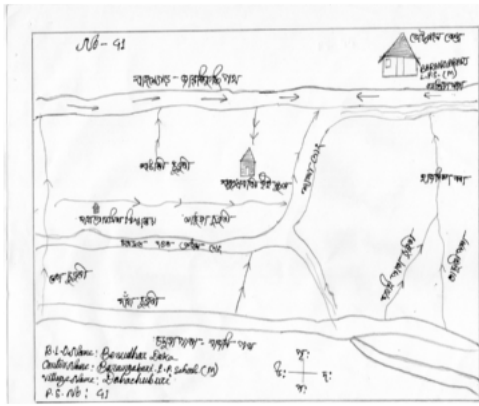

Nazri Naksha