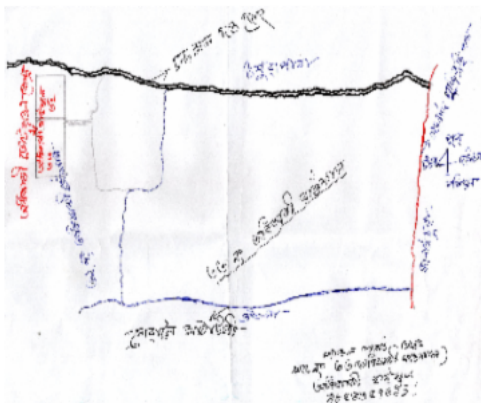

Nazri Naksha