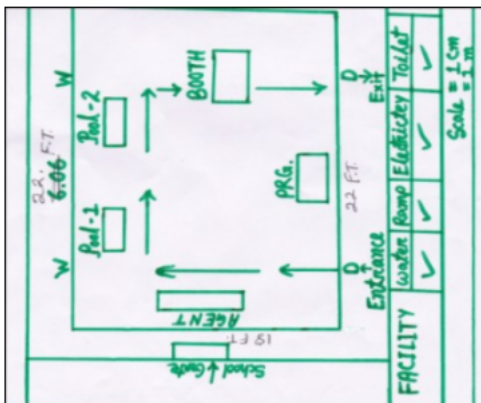

নিৰ্বাচক পঞ্জীয়ন বিষয়াৰ স্বাক্ষৰ

Nazri Naksha

Google Map View

Polling Station Building Front View

ভোটগ্ৰন কেন্দ্ৰৰ সন্মুখৰ দৃশ্য

Cad View

Key MAP View

<p>1</p> <p>নাম : হাজেৰা খাতুন স্বামীৰ নাম: আবু ছাইদ আনছাৰি ঘৰ নং : 6 বয়স : 24 লিঙ্গ : মহিলা</p> <p>ফটো উপলব্ধ</p>	FCM1883784	<p>2</p> <p>নাম : জৰ্জিনা হুছেইন স্বামীৰ নাম: ওচমান গনী ঘৰ নং : 13 বয়স : 27 লিঙ্গ : মহিলা</p> <p>ফটো উপলব্ধ</p>	FCM1864487	<p>3</p> <p>নাম : অনপমা দাস স্বামীৰ নাম: বিংকু দাস ঘৰ নং : 63ক বয়স : 37 লিঙ্গ : মহিলা</p> <p>ফটো উপলব্ধ</p>	JRQ1725253
<p># 4</p> <p>নাম : বিংকু দাস পিতাৰ নাম: হৰধৰ দাস ঘৰ নং : 63 বয়স : 36 লিঙ্গ : মহিলা</p> <p>ফটো উপলব্ধ</p>	JRQ1101822	<p>S 5</p> <p>নাম : ভনীতা বৰুৱা পিতাৰ নাম: ভনী বৰুৱা ঘৰ নং : 124 বয়স : 25 লিঙ্গ : মহিলা</p> <p>ফটো উপলব্ধ</p>	OIF0026294	<p>6</p> <p>নাম : মহেন্দ্ৰ বৰুৱা পিতাৰ নাম: লক্ষীৰাম বৰুৱা ঘৰ নং : 129 বয়স : 54 লিঙ্গ : পুৰুষ</p> <p>ফটো উপলব্ধ</p>	FCM2734578
<p>7</p> <p>নাম : খগেন্দ্ৰ বৰুৱা পিতাৰ নাম: লক্ষীৰাম বৰুৱা ঘৰ নং : 129 বয়স : 52 লিঙ্গ : পুৰুষ</p> <p>ফটো উপলব্ধ</p>	FCM2734590	<p>8</p> <p>নাম : মৰমী বৰুৱা স্বামীৰ নাম: মহেন্দ্ৰ বৰুৱা ঘৰ নং : 129 বয়স : 49 লিঙ্গ : মহিলা</p> <p>ফটো উপলব্ধ</p>	FCM2734589	<p>9</p> <p>নাম : তপন বৰুৱা পিতাৰ নাম: লক্ষীৰাম বৰুৱা ঘৰ নং : 129 বয়স : 47 লিঙ্গ : পুৰুষ</p> <p>ফটো উপলব্ধ</p>	FCM2734603
<p>10</p> <p>নাম : ডলী বৰুৱা পিতাৰ নাম: লক্ষীৰাম বৰুৱা ঘৰ নং : 127 বয়স : 47 লিঙ্গ : মহিলা</p> <p>ফটো উপলব্ধ</p>	FCM0428524	<p>11</p> <p>নাম : হিতেশ বৰুৱা পিতাৰ নাম: লক্ষী বৰুৱা ঘৰ নং : 129 বয়স : 44 লিঙ্গ : পুৰুষ</p> <p>ফটো উপলব্ধ</p>	FCM2734614	<p>12</p> <p>নাম : তুলমনি বৰুৱা স্বামীৰ নাম: খগেন্দ্ৰ বৰুৱা ঘৰ নং : 129 বয়স : 39 লিঙ্গ : মহিলা</p> <p>ফটো উপলব্ধ</p>	FCM2734625
<p>13</p> <p>নাম : কৰবী বৰুৱা স্বামীৰ নাম: হিতেশ বৰুৱা ঘৰ নং : 129 বয়স : 36 লিঙ্গ : মহিলা</p> <p>ফটো উপলব্ধ</p>	FCM2743160	<p>14</p> <p>নাম : পূৰ্বী বৰুৱা স্বামীৰ নাম: তপন বৰুৱা ঘৰ নং : 129 বয়স : 35 লিঙ্গ : মহিলা</p> <p>ফটো উপলব্ধ</p>	FCM2734636	<p>15</p> <p>নাম : নিখিল বৰুৱা পিতাৰ নাম: মহেন্দ্ৰ বৰুৱা ঘৰ নং : 127 বয়স : 22 লিঙ্গ : পুৰুষ</p> <p>ফটো উপলব্ধ</p>	FCM1794213
<p>16</p> <p>নাম : কমীৰাম বৰুৱা পিতাৰ নাম: পক্ষীৰাম বৰুৱা ঘৰ নং : 128 বয়স : 67 লিঙ্গ : পুৰুষ</p> <p>ফটো উপলব্ধ</p>	FCM2734658	<p>17</p> <p>নাম : পুত বৰুৱা স্বামীৰ নাম: কমীৰাম বৰুৱা ঘৰ নং : 128 বয়স : 61 লিঙ্গ : মহিলা</p> <p>ফটো উপলব্ধ</p>	FCM2734669	<p>18</p> <p>নাম : জিতু মনি বৰুৱা পিতাৰ নাম: কমীৰাম বৰুৱা ঘৰ নং : 128 বয়স : 41 লিঙ্গ : পুৰুষ</p> <p>ফটো উপলব্ধ</p>	FCM2734670
<p>19</p> <p>নাম : তনু বৰুৱা পিতাৰ নাম: কমীৰাম বৰুৱা ঘৰ নং : 128 বয়স : 40 লিঙ্গ : পুৰুষ</p> <p>ফটো উপলব্ধ</p>	FCM2734681	<p>20</p> <p>নাম : চুমাকী দাশ স্বামীৰ নাম: টনু বৰুৱা ঘৰ নং : 128 বয়স : 34 লিঙ্গ : মহিলা</p> <p>ফটো উপলব্ধ</p>	HNF0262485	<p>21</p> <p>নাম : কনেশ্বৰী বৰুৱা স্বামীৰ নাম: ক্ষিতেশ্বৰ বৰুৱা ঘৰ নং : 128 বয়স : 72 লিঙ্গ : মহিলা</p> <p>ফটো উপলব্ধ</p>	FCM2734716
<p>22</p> <p>নাম : গোবিন্দ বৰুৱা পিতাৰ নাম: ক্ষিতেশ্বৰ বৰুৱা ঘৰ নং : 128 বয়স : 39 লিঙ্গ : পুৰুষ</p> <p>ফটো উপলব্ধ</p>	FCM2734738	<p>23</p> <p>নাম : দীপ জ্যোতি বৰুৱা পিতাৰ নাম: ক্ষিতেশ্বৰ বৰুৱা ঘৰ নং : 128 বয়স : 37 লিঙ্গ : পুৰুষ</p> <p>ফটো উপলব্ধ</p>	FCM2734749	<p>24</p> <p>নাম : প্ৰিয়ংকা বৰুৱা স্বামীৰ নাম: গোবিন্দ বৰুৱা ঘৰ নং : 128 বয়স : 31 লিঙ্গ : মহিলা</p> <p>ফটো উপলব্ধ</p>	FCM0249789
<p>25</p> <p>নাম : কুঞ্জলতা বৰুৱা স্বামীৰ নাম: দীপজ্যোতি বৰুৱা ঘৰ নং : 128 বয়স : 31 লিঙ্গ : মহিলা</p> <p>ফটো উপলব্ধ</p>	FCM2742974	<p>26</p> <p>নাম : লয়নী বৰুৱা স্বামীৰ নাম: ফনি বৰুৱা ঘৰ নং : 130 বয়স : 74 লিঙ্গ : মহিলা</p> <p>ফটো উপলব্ধ</p>	FCM2734761	<p>27</p> <p>নাম : মুকুট চন্দ্ৰ বৰুৱা পিতাৰ নাম: ফনি বৰুৱা ঘৰ নং : 130 বয়স : 52 লিঙ্গ : পুৰুষ</p> <p>ফটো উপলব্ধ</p>	FCM2734750
<p>28</p> <p>নাম : লোহিত বৰুৱা পিতাৰ নাম: ফনিধৰ বৰুৱা ঘৰ নং : 130 বয়স : 49 লিঙ্গ : পুৰুষ</p> <p>ফটো উপলব্ধ</p>	FCM2734772	<p>29</p> <p>নাম : মিতালী বৰুৱা স্বামীৰ নাম: মুকুট চন্দ্ৰ বৰুৱা ঘৰ নং : 130 বয়স : 41 লিঙ্গ : মহিলা</p> <p>ফটো উপলব্ধ</p>	FCM2734783	<p>30</p> <p>নাম : পুণিমা বৰুৱা স্বামীৰ নাম: লোহিত বৰুৱা ঘৰ নং : 130 বয়স : 37 লিঙ্গ : মহিলা</p> <p>ফটো উপলব্ধ</p>	FCM2734794