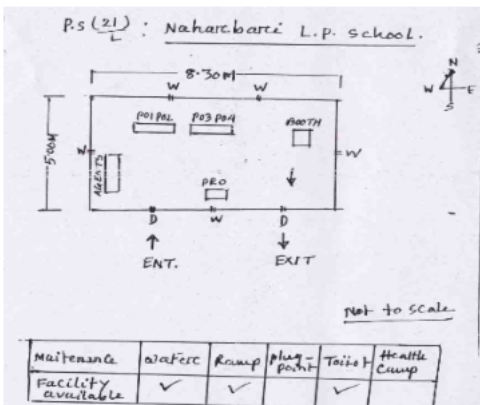

নিৰ্বাচক পঞ্জীয়ন বিষয়াৰ স্বাক্ষৰ

Nazri Naksha

Google Map View

Polling Station Building Front View

ভোটগ্ৰহন কেন্দ্ৰৰ সন্মুখৰ দৃশ্য

Cad View

Key MAP View

1	FCM0012939	ফটো উপলব্ধ	নাম : হৰিচন্দ্ৰ ডেকা পিতাৰ নাম: কধাৰী ডেকা ঘৰ নং : 1 বয়স : 61 লিঙ্গ : পুৰুষ	2	FCM0012940	ফটো উপলব্ধ	নাম : প্ৰেমদা ডেকা স্বামীৰ নাম: হৰিচন্দ্ৰ ডেকা ঘৰ নং : 1 বয়স : 49 লিঙ্গ : মহিলা	3	FCM0012941	ফটো উপলব্ধ	নাম : ভনীতা ডেকা পিতাৰ নাম: হৰিচন্দ্ৰ ডেকা ঘৰ নং : 1 বয়স : 37 লিঙ্গ : মহিলা	
4	FCM001008	ফটো উপলব্ধ	নাম : ইন্দ্ৰজিত ডেকা পিতাৰ নাম: হৰিচন্দ্ৰ ডেকা ঘৰ নং : 1 বয়স : 35 লিঙ্গ : পুৰুষ	5	FCM1398296	ফটো উপলব্ধ	নাম : জয়শ্ৰী ডেকা পিতাৰ নাম: কমলেশ্বৰ ডেকা ঘৰ নং : 2 বয়স : 25 লিঙ্গ : মহিলা	6	FCM1656651	ফটো উপলব্ধ	নাম : নিকু মণি ডেকা পিতাৰ নাম: বিবেশ্বৰ কুমাৰ ডেকা ঘৰ নং : 2 বয়স : 23 লিঙ্গ : মহিলা	
7	FCM0012942	ফটো উপলব্ধ	নাম : দুমহু ডেকা পিতাৰ নাম: সবদু ডেকা ঘৰ নং : 9 বয়স : 49 লিঙ্গ : পুৰুষ	8	FCM0012943	ফটো উপলব্ধ	নাম : দমিলা ডেকা স্বামীৰ নাম: দুমহু ডেকা ঘৰ নং : 9 বয়স : 46 লিঙ্গ : মহিলা	9	FCM0012944	ফটো উপলব্ধ	নাম : কনেশ্বৰ ডেকা পিতাৰ নাম: সবদু ডেকা ঘৰ নং : 9 বয়স : 45 লিঙ্গ : পুৰুষ	
10	FCM0012945	ফটো উপলব্ধ	নাম : দুৰ্লভ ডেকা স্বামীৰ নাম: কণেশ্বৰ ডেকা ঘৰ নং : 3 বয়স : 38 লিঙ্গ : মহিলা	11	FCM0597856	ফটো উপলব্ধ	নাম : ধৰ্মকান্ত ডেকা পিতাৰ নাম: ধীৰেশ্বৰ ডেকা ঘৰ নং : 0303 বয়স : 31 লিঙ্গ : পুৰুষ	12	FCM1604503	ফটো উপলব্ধ	নাম : মিন্টু ডেকা পিতাৰ নাম: দুমহু ডেকা ঘৰ নং : 03 বয়স : 23 লিঙ্গ : পুৰুষ	
13	FCM0012946	ফটো উপলব্ধ	নাম : তক্ষেশ্বৰ ডেকা পিতাৰ নাম: সবদু ডেকা ঘৰ নং : 8 বয়স : 59 লিঙ্গ : পুৰুষ	14	FCM0012947	ফটো উপলব্ধ	নাম : অম্বিকা ডেকা স্বামীৰ নাম: তক্ষেশ্বৰ ডেকা ঘৰ নং : 8 বয়স : 49 লিঙ্গ : মহিলা	15	FCM0012949	ফটো উপলব্ধ	নাম : কুশেশ্বৰ ডেকা পিতাৰ নাম: তক্ষেশ্বৰ ডেকা ঘৰ নং : 8 বয়স : 37 লিঙ্গ : পুৰুষ	
16	FCM0012950	ফটো উপলব্ধ	নাম : পুলিন ডেকা পিতাৰ নাম: টংকেশ্বৰ ডেকা ঘৰ নং : 8 বয়স : 35 লিঙ্গ : পুৰুষ	17	FCM0140798	ফটো উপলব্ধ	নাম : নৱনীতা ডেকা স্বামীৰ নাম: কুশেশ্বৰ ডেকা ঘৰ নং : 4 বয়স : 28 লিঙ্গ : মহিলা	18	FCM0012951	ফটো উপলব্ধ	নাম : খিতেশ্বৰ ডেকা পিতাৰ নাম: সবদু ডেকা ঘৰ নং : 8কু বয়স : 54 লিঙ্গ : পুৰুষ	
19	FCM0012952	ফটো উপলব্ধ	নাম : অম্বিকা ডেকা স্বামীৰ নাম: খিতেশ্বৰ ডেকা ঘৰ নং : 8কু বয়স : 49 লিঙ্গ : মহিলা	20	FCM2263209	ফটো উপলব্ধ	নাম : ৰঞ্জন ডেকা পিতাৰ নাম: খিতেশ্বৰ ডেকা ঘৰ নং : 8কু বয়স : 28 লিঙ্গ : পুৰুষ	21	FCM0012954	ফটো উপলব্ধ	নাম : দগুধৰ ডেকা পিতাৰ নাম: ধনঞ্জয় ডেকা ঘৰ নং : 5 বয়স : 64 লিঙ্গ : পুৰুষ	
22	FCM0012955	ফটো উপলব্ধ	নাম : ৰস্তাবালা ডেকা স্বামীৰ নাম: দগুধৰ ডেকা ঘৰ নং : 5 বয়স : 54 লিঙ্গ : মহিলা	23	FCM0012956	ফটো উপলব্ধ	নাম : ৰমেশ্বৰী ডেকা পিতাৰ নাম: ধনঞ্জয় ডেকা ঘৰ নং : 5 বয়স : 49 লিঙ্গ : মহিলা	24	FCM0012957	ফটো উপলব্ধ	নাম : ভাৰত ডেকা পিতাৰ নাম: ধনঞ্জয় ডেকা ঘৰ নং : 5 বয়স : 41 লিঙ্গ : পুৰুষ	
25	FCM0012958	ফটো উপলব্ধ	নাম : পঙ্কজ ডেকা পিতাৰ নাম: দগুধৰ ডেকা ঘৰ নং : 5 বয়স : 39 লিঙ্গ : পুৰুষ	26	FCM0012959	ফটো উপলব্ধ	নাম : ত্ৰৈলোক্য ডেকা পিতাৰ নাম: দগুধৰ ডেকা ঘৰ নং : 5 বয়স : 37 লিঙ্গ : পুৰুষ	S	27	FCM0012960	ফটো উপলব্ধ	নাম : কৃষ্ণা ডেকা পিতাৰ নাম: দগুধৰ ডেকা ঘৰ নং : 5 বয়স : 29 লিঙ্গ : মহিলা
28	FCM0415406	ফটো উপলব্ধ	নাম : কনিকা কলিতা স্বামীৰ নাম: পংকজ ডেকা ঘৰ নং : 5 বয়স : 29 লিঙ্গ : মহিলা	29	FCM2328342	ফটো উপলব্ধ	নাম : ভাগ্যশ্ৰী ডেকা স্বামীৰ নাম: ত্ৰৈলোক্য ডেকা ঘৰ নং : 5 বয়স : 29 লিঙ্গ : মহিলা		30	FCM0012961	ফটো উপলব্ধ	নাম : অমৃত কুমাৰ ডেকা পিতাৰ নাম: ফাগুনা ডেকা ঘৰ নং : 6 বয়স : 54 লিঙ্গ : পুৰুষ