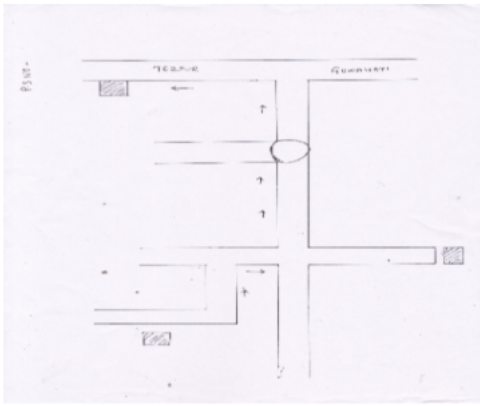

নিৰ্বাচক পঞ্জীয়ন বিষয়াৰ স্বাক্ষৰ

Nazri Naksha

Google Map View

Polling Station Building Front View

ভোটগ্ৰহন কেন্দ্ৰৰ সন্মুখৰ দৃশ্য

Cad View

Key MAP View

1	FCM0012939	ফটো উপলব্ধ	নাম : হৰিচন্দ্ৰ ডেকা পিতাৰ নাম: কধাৰী ডেকা ঘৰ নং : 1 বয়স : 61 লিঙ্গ : পুৰুষ	2	FCM0012940	ফটো উপলব্ধ	নাম : প্ৰেমদা ডেকা স্বামীৰ নাম: হৰিচন্দ্ৰ ডেকা ঘৰ নং : 1 বয়স : 49 লিঙ্গ : মহিলা	3	FCM0012941	ফটো উপলব্ধ	নাম : ভনীতা ডেকা পিতাৰ নাম: হৰিচন্দ্ৰ ডেকা ঘৰ নং : 1 বয়স : 37 লিঙ্গ : মহিলা	
4	FCM001008	ফটো উপলব্ধ	নাম : ইন্দ্ৰজিত ডেকা পিতাৰ নাম: হৰিচন্দ্ৰ ডেকা ঘৰ নং : 1 বয়স : 35 লিঙ্গ : পুৰুষ	5	FCM1398296	ফটো উপলব্ধ	নাম : জয়শ্ৰী ডেকা পিতাৰ নাম: কমলেশ্বৰ ডেকা ঘৰ নং : 2 বয়স : 25 লিঙ্গ : মহিলা	6	FCM1656651	ফটো উপলব্ধ	নাম : নিকু মণি ডেকা পিতাৰ নাম: বিবেশ্বৰ কুমাৰ ডেকা ঘৰ নং : 2 বয়স : 23 লিঙ্গ : মহিলা	
7	FCM0012942	ফটো উপলব্ধ	নাম : দুমহু ডেকা পিতাৰ নাম: সবদু ডেকা ঘৰ নং : 9 বয়স : 49 লিঙ্গ : পুৰুষ	8	FCM0012943	ফটো উপলব্ধ	নাম : দমিলা ডেকা স্বামীৰ নাম: দুমহু ডেকা ঘৰ নং : 9 বয়স : 46 লিঙ্গ : মহিলা	9	FCM0012944	ফটো উপলব্ধ	নাম : কনেশ্বৰ ডেকা পিতাৰ নাম: সবদু ডেকা ঘৰ নং : 9 বয়স : 45 লিঙ্গ : পুৰুষ	
10	FCM0012945	ফটো উপলব্ধ	নাম : দুৰ্লভ ডেকা স্বামীৰ নাম: কণেশ্বৰ ডেকা ঘৰ নং : 3 বয়স : 38 লিঙ্গ : মহিলা	11	FCM0597856	ফটো উপলব্ধ	নাম : ধৰ্মকান্ত ডেকা পিতাৰ নাম: ধীৰেশ্বৰ ডেকা ঘৰ নং : 0303 বয়স : 31 লিঙ্গ : পুৰুষ	12	FCM1604503	ফটো উপলব্ধ	নাম : মিন্টু ডেকা পিতাৰ নাম: দুমহু ডেকা ঘৰ নং : 03 বয়স : 23 লিঙ্গ : পুৰুষ	
13	FCM0012946	ফটো উপলব্ধ	নাম : তক্ষেশ্বৰ ডেকা পিতাৰ নাম: সবদু ডেকা ঘৰ নং : 8 বয়স : 59 লিঙ্গ : পুৰুষ	14	FCM0012947	ফটো উপলব্ধ	নাম : অম্বিকা ডেকা স্বামীৰ নাম: তক্ষেশ্বৰ ডেকা ঘৰ নং : 8 বয়স : 49 লিঙ্গ : মহিলা	15	FCM0012949	ফটো উপলব্ধ	নাম : কুশেশ্বৰ ডেকা পিতাৰ নাম: তক্ষেশ্বৰ ডেকা ঘৰ নং : 8 বয়স : 37 লিঙ্গ : পুৰুষ	
16	FCM0012950	ফটো উপলব্ধ	নাম : পুলিন ডেকা পিতাৰ নাম: টংকেশ্বৰ ডেকা ঘৰ নং : 8 বয়স : 35 লিঙ্গ : পুৰুষ	17	FCM0140798	ফটো উপলব্ধ	নাম : নৱনীতা ডেকা স্বামীৰ নাম: কুশেশ্বৰ ডেকা ঘৰ নং : 4 বয়স : 28 লিঙ্গ : মহিলা	18	FCM0012951	ফটো উপলব্ধ	নাম : খিতেশ্বৰ ডেকা পিতাৰ নাম: সবদু ডেকা ঘৰ নং : 8কু বয়স : 54 লিঙ্গ : পুৰুষ	
19	FCM0012952	ফটো উপলব্ধ	নাম : অম্বিকা ডেকা স্বামীৰ নাম: খিতেশ্বৰ ডেকা ঘৰ নং : 8কু বয়স : 49 লিঙ্গ : মহিলা	20	FCM2263209	ফটো উপলব্ধ	নাম : ৰঞ্জন ডেকা পিতাৰ নাম: খিতেশ্বৰ ডেকা ঘৰ নং : 8কু বয়স : 28 লিঙ্গ : পুৰুষ	21	FCM0012954	ফটো উপলব্ধ	নাম : দগুধৰ ডেকা পিতাৰ নাম: ধনঞ্জয় ডেকা ঘৰ নং : 5 বয়স : 64 লিঙ্গ : পুৰুষ	
22	FCM0012955	ফটো উপলব্ধ	নাম : ৰস্তাবালা ডেকা স্বামীৰ নাম: দগুধৰ ডেকা ঘৰ নং : 5 বয়স : 54 লিঙ্গ : মহিলা	23	FCM0012956	ফটো উপলব্ধ	নাম : ৰমেশ্বৰী ডেকা পিতাৰ নাম: ধনঞ্জয় ডেকা ঘৰ নং : 5 বয়স : 49 লিঙ্গ : মহিলা	24	FCM0012957	ফটো উপলব্ধ	নাম : ভাৰত ডেকা পিতাৰ নাম: ধনঞ্জয় ডেকা ঘৰ নং : 5 বয়স : 41 লিঙ্গ : পুৰুষ	
25	FCM0012958	ফটো উপলব্ধ	নাম : পঙ্কজ ডেকা পিতাৰ নাম: দগুধৰ ডেকা ঘৰ নং : 5 বয়স : 39 লিঙ্গ : পুৰুষ	26	FCM0012959	ফটো উপলব্ধ	নাম : ত্ৰৈলোক্য ডেকা পিতাৰ নাম: দগুধৰ ডেকা ঘৰ নং : 5 বয়স : 37 লিঙ্গ : পুৰুষ	S	27	FCM0012960	ফটো উপলব্ধ	নাম : কৃষ্ণা ডেকা পিতাৰ নাম: দগুধৰ ডেকা ঘৰ নং : 5 বয়স : 29 লিঙ্গ : মহিলা
28	FCM0415406	ফটো উপলব্ধ	নাম : কনিকা কলিতা স্বামীৰ নাম: পংকজ ডেকা ঘৰ নং : 5 বয়স : 29 লিঙ্গ : মহিলা	29	FCM2328342	ফটো উপলব্ধ	নাম : ভাগ্যশ্ৰী ডেকা স্বামীৰ নাম: ত্ৰৈলোক্য ডেকা ঘৰ নং : 5 বয়স : 29 লিঙ্গ : মহিলা		30	FCM0012961	ফটো উপলব্ধ	নাম : অমৃত কুমাৰ ডেকা পিতাৰ নাম: ফাগুনা ডেকা ঘৰ নং : 6 বয়স : 54 লিঙ্গ : পুৰুষ