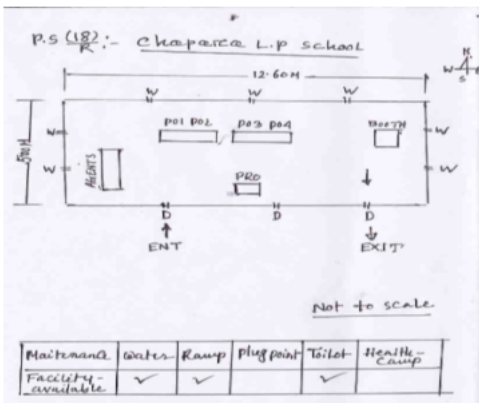

নিৰ্বাচক পঞ্জীয়ন বিষয়াৰ স্বাক্ষৰ

Nazri Naksha

Google Map View

Polling Station Building Front View

ভোটগ্ৰহন কেন্দ্ৰৰ সন্মুখৰ দৃশ্য

Cad View

Key MAP View

1 নাম : প্ৰীতিশ্ৰী ডেকা পিতাৰ নাম: তপন ডেকা ঘৰ নং : ০০৬ বয়স : 27 লিঙ্গ : মহিলা	FCM0528059 ফটো উপলব্ধ	2 নাম : বনশ্ৰী কলিতা মাতৃৰ নাম: নিমলী কলিতা ঘৰ নং : 6 বয়স : 22 লিঙ্গ : মহিলা	OIF0134445 ফটো উপলব্ধ	3 নাম : জোনমনি দাস স্বামীৰ নাম: বসুন্ধৰ দাস ঘৰ নং : 9 বয়স : 21 লিঙ্গ : মহিলা	OIF0003665 ফটো উপলব্ধ
4 নাম : চন্দ্ৰমা চৌধুৰী স্বামীৰ নাম: উমেশ দাস ঘৰ নং : 37 বয়স : 30 লিঙ্গ : মহিলা	FCM1794064 ফটো উপলব্ধ	5 নাম : বাহাৰুল ইছলাম পিতাৰ নাম: আহাদুল্লা আলি ঘৰ নং : 37 খ বয়স : 28 লিঙ্গ : পুৰুষ	FCM0133819 ফটো উপলব্ধ	6 নাম : শান্তনা ডেকা পিতাৰ নাম: দন্দ ডেকা ঘৰ নং : 40 বয়স : 26 লিঙ্গ : মহিলা	FCM0440297 ফটো উপলব্ধ
7 নাম : চাহিদ গোলাম মস্তোফা পিতাৰ নাম: চয়েদুৰ বহমান ঘৰ নং : 49 বয়স : 25 লিঙ্গ : পুৰুষ	FCM0452961 ফটো উপলব্ধ	8 নাম : কামালুদ্দিন আহমেদ পিতাৰ নাম: মজবিল আলি ঘৰ নং : 53 বয়স : 26 লিঙ্গ : পুৰুষ	FCM0520478 ফটো উপলব্ধ	9 নাম : হীৰকজ্যোতি ডেকা পিতাৰ নাম: কণ্ঠি ৰাম ডেকা ঘৰ নং : 73 ক বয়স : 23 লিঙ্গ : পুৰুষ	FCM1421957 ফটো উপলব্ধ
S 10 নাম : বেজিনা বেগম পিতাৰ নাম: ইলিয়াছ আলি ঘৰ নং : 79 বয়স : 28 লিঙ্গ : মহিলা	FCM0563916 ফটো উপলব্ধ	11 নাম : তাপস কলিতা মাতৃৰ নাম: মঞ্জুলা কলিতা ঘৰ নং : 108 বয়স : 24 লিঙ্গ : পুৰুষ	FCM1821800 ফটো উপলব্ধ	R 12 নাম : তাপস কলিতা পিতাৰ নাম: বাবুল কলিতা ঘৰ নং : 108 বয়স : 24 লিঙ্গ : পুৰুষ	FCM1841873 ফটো উপলব্ধ
13 নাম : ধীৰেন বৰুৱা মাতৃৰ নাম: পূৰ্ণিমা বৰুৱা ঘৰ নং : 111 বয়স : 46 লিঙ্গ : পুৰুষ	FCM1549823 ফটো উপলব্ধ	14 নাম : চয়নিকা কলিতা স্বামীৰ নাম: জিতুমানি শইকীয়া ঘৰ নং : 115 বয়স : 22 লিঙ্গ : মহিলা	OIF0145185 ফটো উপলব্ধ	15 নাম : লক্ষ্য দাস পিতাৰ নাম: নবীন দাস ঘৰ নং : 121 বয়স : 21 লিঙ্গ : পুৰুষ	OIF0007252 ফটো উপলব্ধ
16 নাম : মণিমা কলিতা পিতাৰ নাম: ভূগীৰাম কলিতা ঘৰ নং : 129 বয়স : 48 লিঙ্গ : মহিলা	FCM0637751 ফটো উপলব্ধ	S 17 নাম : পাপৰি কলিতা স্বামীৰ নাম: কুশলী নাথ ঘৰ নং : কলিঙ্গ ৰ'ড বয়স : 29 লিঙ্গ : মহিলা	FCM0100099 ফটো উপলব্ধ	18 নাম : মনিষা দাস পিতাৰ নাম: হৰেন্দ্ৰ দাস ঘৰ নং : 208 বয়স : 26 লিঙ্গ : মহিলা	FCM0588889 ফটো উপলব্ধ
19 নাম : সুকিলা নাথ স্বামীৰ নাম: ঘনাকান্ত নাথ ঘৰ নং : 205 বয়স : 69 লিঙ্গ : মহিলা	FCM1943164 ফটো উপলব্ধ	20 নাম : অনিলা নাথ পিতাৰ নাম: ঘনাকান্ত নাথ ঘৰ নং : 205 বয়স : 45 লিঙ্গ : পুৰুষ	FCM1943197 ফটো উপলব্ধ	21 নাম : কল্পনা নাথ পিতাৰ নাম: ঘনাকান্ত নাথ ঘৰ নং : 205 বয়স : 38 লিঙ্গ : মহিলা	FCM1943200 ফটো উপলব্ধ
22 নাম : ঘনশ্যাম গোস্বামী পিতাৰ নাম: জোন দেৱ গোস্বামী ঘৰ নং : 206 বয়স : 64 লিঙ্গ : পুৰুষ	FCM1943211 ফটো উপলব্ধ	23 নাম : বন্তি দেৱী স্বামীৰ নাম: ঘনশ্যাম গোস্বামী ঘৰ নং : 206 বয়স : 54 লিঙ্গ : মহিলা	FCM1943222 ফটো উপলব্ধ	24 নাম : কংকণ গোস্বামী পিতাৰ নাম: ঘনশ্যাম গোস্বামী ঘৰ নং : 206 বয়স : 29 লিঙ্গ : পুৰুষ	FCM0012309 ফটো উপলব্ধ
25 নাম : জ্যোতিসিতা গোস্বামী পিতাৰ নাম: ঘনশ্যাম গোস্বামী ঘৰ নং : 206 বয়স : 26 লিঙ্গ : মহিলা	FCM0279877 ফটো উপলব্ধ	26 নাম : জোনুই নাথ স্বামীৰ নাম: বন্তি নাথ ঘৰ নং : 209 বয়স : 64 লিঙ্গ : মহিলা	FCM1943233 ফটো উপলব্ধ	27 নাম : যতীন্দ্ৰ নাথ পিতাৰ নাম: বন্তি নাথ ঘৰ নং : 209 বয়স : 39 লিঙ্গ : পুৰুষ	FCM1943244 ফটো উপলব্ধ
28 নাম : মনোজ নাথ পিতাৰ নাম: ৰন্তিৰাম নাথ ঘৰ নং : 207 বয়স : 32 লিঙ্গ : পুৰুষ	FCM0588616 ফটো উপলব্ধ	29 নাম : দিনেশ্বৰ নাথ পিতাৰ নাম: পুৰন্দৰ নাথ ঘৰ নং : 208 বয়স : 64 লিঙ্গ : পুৰুষ	FCM1943255 ফটো উপলব্ধ	30 নাম : দশমী নাথ স্বামীৰ নাম: দিব্বেশ্বৰ নাথ ঘৰ নং : 208 বয়স : 56 লিঙ্গ : মহিলা	FCM1943266 ফটো উপলব্ধ